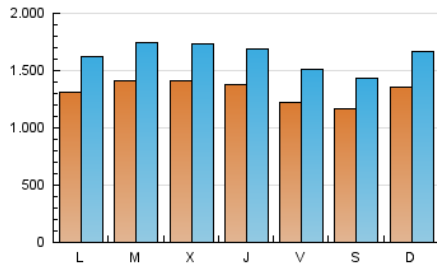

4. Gráficas (Nacional)

4.1 Por día de la semana (promedio)

N. únicos / Visitas (x 100)