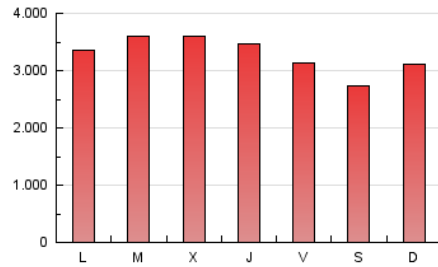

### 1. Cifras totales y promedios (Nacional e Internacional)

MES - AÑO	NAVEGADORES UNICOS	VISITAS	PAGINAS
Abril - 2022	1.958.577	5.132.736	9.797.872
<b>PROMEDIO DIARIO</b>	<b>138.853</b>	<b>171.091</b>	<b>326.596</b>
<b>PROMEDIO LUNES-VIERNES</b>	141.737	174.852	342.203
<b>PROMEDIO SABADO-DOMINGO</b>	132.124	162.316	290.178
<b>PAGINAS / VISITAS</b>	1,91		
<b>DURACION MEDIA VISITAS</b>	0:03:26		
<b>DURACION MEDIA PAGINAS</b>	0:03:39		

### 3. Por día del mes (Nacional e Internacional)

Día	N. únicos	Visitas	Páginas	Día	N. únicos	Visitas	Páginas	Día	N. únicos	Visitas	Páginas
1	142.746	175.521	341.920	11	125.773	155.616	308.182	21	151.317	182.954	358.536
2	133.584	164.735	294.942	12	149.103	184.630	358.084	22	126.303	156.852	319.896
3	141.065	174.521	316.989	13	158.322	193.383	364.601	23	158.972	195.231	337.912
4	141.202	176.251	361.545	14	131.848	160.502	297.087	24	150.357	182.842	327.837
5	146.197	181.104	362.189	15	121.907	150.930	276.119	25	131.450	163.599	338.810
6	129.116	161.366	335.418	16	110.911	134.484	244.388	26	124.980	156.181	324.315
7	120.352	150.136	318.534	17	134.177	165.927	290.765	27	145.096	179.051	360.267
8	126.093	158.205	320.316	18	155.612	190.902	337.173	28	180.220	221.664	412.416
9	112.781	140.726	256.605	19	177.077	217.183	397.799	29	128.794	157.671	313.353
10	144.687	177.678	309.372	20	162.964	198.191	379.713	30	102.583	124.700	232.789

4. Gráficas (Nacional e Internacional)

4.1 Por día de la semana (promedio)

N. únicos / Visitas (x 100)

Páginas (x 100)

4.2 Por franja horaria (promedio)

Visitas (x 1000)

Páginas (x 1000)

4.3 Por meses