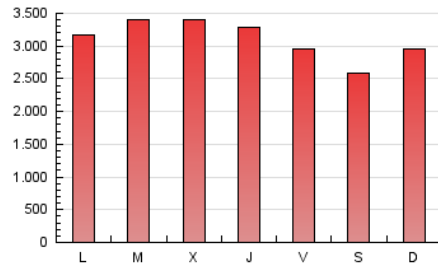

#### 1. Cifras totales y promedios (Nacional)

MES - AÑO	NAVEGADORES UNICOS	VISITAS	PAGINAS
Abril - 2022	1.829.935	4.851.644	9.249.872
<b>PROMEDIO DIARIO</b>	<b>131.231</b>	<b>161.721</b>	<b>308.329</b>
<b>PROMEDIO LUNES-VIERNES</b>	<b>133.879</b>	<b>165.155</b>	<b>322.890</b>
<b>PROMEDIO SABADO-DOMINGO</b>	<b>125.052</b>	<b>153.711</b>	<b>274.354</b>
<b>PAGINAS / VISITAS</b>	1,91		
<b>DURACION MEDIA VISITAS</b>	0:03:25		
<b>DURACION MEDIA PAGINAS</b>	0:03:39		

#### 2. Secciones (Nacional)

	PAGINAS	%
<b>HOME</b>	2.907.363	31.43 %
<b>RESTO</b>	6.342.509	68.57 %

#### 3. Por día del mes (Nacional)

Día	N. únicos	Visitas	Páginas	Día	N. únicos	Visitas	Páginas	Día	N. únicos	Visitas	Páginas
1	135.222	166.230	323.181	11	117.244	144.970	287.712	21	143.001	172.866	339.560
2	125.102	154.373	276.394	12	139.160	172.439	335.169	22	119.466	148.399	302.302
3	133.235	164.965	299.472	13	148.102	180.747	341.602	23	152.641	187.470	322.762
4	133.615	166.766	340.913	14	123.640	150.432	278.645	24	142.940	173.814	310.973
5	138.124	171.045	341.760	15	113.180	140.240	257.086	25	124.042	154.463	319.935
6	121.356	151.651	314.843	16	103.822	125.870	228.706	26	117.552	146.999	305.261
7	113.235	141.311	300.507	17	126.906	157.028	274.601	27	137.952	170.190	340.687
8	119.248	149.717	302.748	18	148.407	182.094	321.433	28	172.391	212.042	392.788
9	106.009	132.511	241.938	19	169.302	207.568	377.816	29	121.537	148.803	295.767
10	137.975	169.488	294.318	20	155.673	189.276	360.969	30	96.842	117.877	220.024

4. Gráficas (Nacional)

4.1 Por día de la semana (promedio)

N. únicos / Visitas (x 100)

Páginas (x 100)

4.2 Por franja horaria (promedio)

Visitas\_ (x 1000)

Páginas (x 1000)

4.3 Por meses