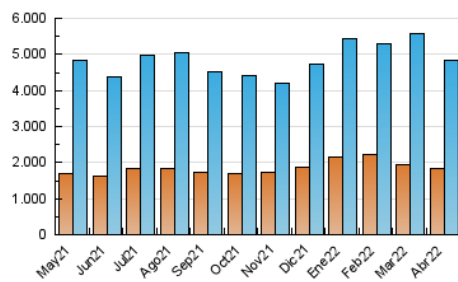

#### 3. Por día del mes (Nacional)

Día	N. únicos	Visitas	Páginas	Día	N. únicos	Visitas	Páginas	Día	N. únicos	Visitas	Páginas
1	135.222	166.230	323.181	11	117.244	144.970	287.712	21	143.001	172.866	339.560
2	125.102	154.373	276.394	12	139.160	172.439	335.169	22	119.466	148.399	302.302
3	133.235	164.965	299.472	13	148.102	180.747	341.602	23	152.641	187.470	322.762
4	133.615	166.766	340.913	14	123.640	150.432	278.645	24	142.940	173.814	310.973
5	138.124	171.045	341.760	15	113.180	140.240	257.086	25	124.042	154.463	319.935
6	121.356	151.651	314.843	16	103.822	125.870	228.706	26	117.552	146.999	305.261
7	113.235	141.311	300.507	17	126.906	157.028	274.601	27	137.952	170.190	340.687
8	119.248	149.717	302.748	18	148.407	182.094	321.433	28	172.391	212.042	392.788
9	106.009	132.511	241.938	19	169.302	207.568	377.816	29	121.537	148.803	295.767
10	137.975	169.488	294.318	20	155.673	189.276	360.969	30	96.842	117.877	220.024

4. Gráficas (Nacional)

4.1 Por día de la semana (promedio)

N. únicos / Visitas (x 100)

Páginas (x 100)

4.2 Por franja horaria (promedio)

Visitas\_ (x 1000)

Páginas (x 1000)

4.3 Por meses

N. únicos / Visitas (x 1000)

Páginas (x 1000)