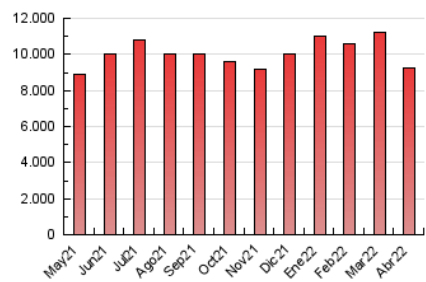

#### 3. Por día del mes (Nacional)

Día	N. únicos	Visitas	Páginas	Día	N. únicos	Visitas	Páginas	Día	N. únicos	Visitas	Páginas
1	135.222	166.230	323.181	11	117.244	144.970	287.712	21	143.001	172.866	339.560
2	125.102	154.373	276.394	12	139.160	172.439	335.169	22	119.466	148.399	302.302
3	133.235	164.965	299.472	13	148.102	180.747	341.602	23	152.641	187.470	322.762
4	133.615	166.766	340.913	14	123.640	150.432	278.645	24	142.940	173.814	310.973
5	138.124	171.045	341.760	15	113.180	140.240	257.086	25	124.042	154.463	319.935
6	121.356	151.651	314.843	16	103.822	125.870	228.706	26	117.552	146.999	305.261
7	113.235	141.311	300.507	17	126.906	157.028	274.601	27	137.952	170.190	340.687
8	119.248	149.717	302.748	18	148.407	182.094	321.433	28	172.391	212.042	392.788
9	106.009	132.511	241.938	19	169.302	207.568	377.816	29	121.537	148.803	295.767
10	137.975	169.488	294.318	20	155.673	189.276	360.969	30	96.842	117.877	220.024

4. Gráficas (Nacional)

4.1 Por día de la semana (promedio)

N. únicos / Visitas (x 100)

Páginas (x 100)

4.2 Por franja horaria (promedio)

Visitas\_ (x 1000)

Páginas (x 1000)

4.3 Por meses

N. únicos / Visitas (x 1000)

Páginas (x 1000)