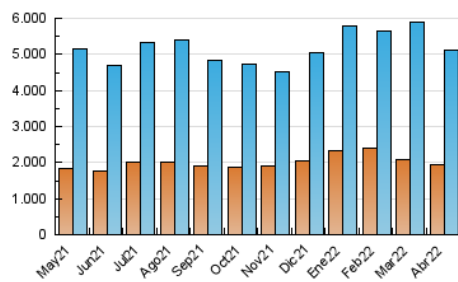

### 3. Por día del mes (Nacional e Internacional)

Día	N. únicos	Visitas	Páginas	Día	N. únicos	Visitas	Páginas	Día	N. únicos	Visitas	Páginas
1	142.746	175.521	341.920	11	125.773	155.616	308.182	21	151.317	182.954	358.536
2	133.584	164.735	294.942	12	149.103	184.630	358.084	22	126.303	156.852	319.896
3	141.065	174.521	316.989	13	158.322	193.383	364.601	23	158.972	195.231	337.912
4	141.202	176.251	361.545	14	131.848	160.502	297.087	24	150.357	182.842	327.837
5	146.197	181.104	362.189	15	121.907	150.930	276.119	25	131.450	163.599	338.810
6	129.116	161.366	335.418	16	110.911	134.484	244.388	26	124.980	156.181	324.315
7	120.352	150.136	318.534	17	134.177	165.927	290.765	27	145.096	179.051	360.267
8	126.093	158.205	320.316	18	155.612	190.902	337.173	28	180.220	221.664	412.416
9	112.781	140.726	256.605	19	177.077	217.183	397.799	29	128.794	157.671	313.353
10	144.687	177.678	309.372	20	162.964	198.191	379.713	30	102.583	124.700	232.789

4. Gráficas (Nacional e Internacional)

4.1 Por día de la semana (promedio)

N. únicos / Visitas (x 100)

Páginas (x 100)

4.2 Por franja horaria (promedio)

Visitas (x 1000)

Páginas (x 1000)

4.3 Por meses

N. únicos / Visitas (x 1000)

Páginas (x 1000)