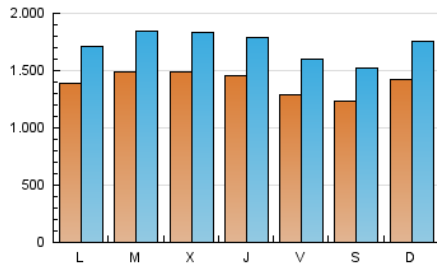

4. Gráficas (Nacional e Internacional)

4.1 Por día de la semana (promedio)

N. únicos / Visitas (x 100)