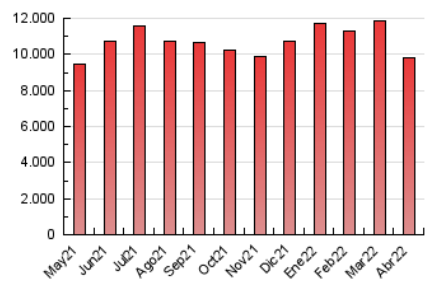

Páginas (x 1000)