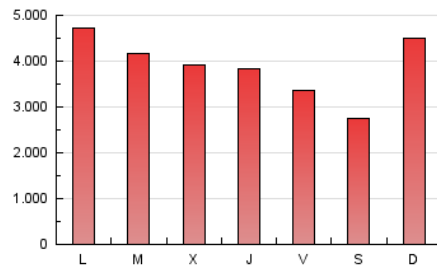

1. Cifras totales y promedios (Nacional)

MES - AÑO	NAVEGADORES UNICOS	VISITAS	PAGINAS
Abril - 2019	2.224.726	5.588.626	11.786.860
PROMEDIO DIARIO	147.836	186.288	392.895
PROMEDIO LUNES-VIERNES	152.282	192.068	403.664
PROMEDIO SABADO-DOMINGO	135.611	170.391	363.282
PAGINAS / VISITAS	2,11		
DURACION MEDIA VISITAS	0:05:00		
DURACION MEDIA PAGINAS	0:04:31		

2. Secciones (Nacional)

	PAGINAS	%
HOME	4.257.153	36.12 %
RESTO	7.529.707	63.88 %

3. Por día del mes (Nacional)

Día	N. únicos	Visitas	Páginas	Día	N. únicos	Visitas	Páginas	Día	N. únicos	Visitas	Páginas
1	154.692	194.846	409.489	11	131.999	167.104	355.989	21	117.730	146.579	296.311
2	156.416	197.614	416.970	12	124.025	154.638	328.079	22	134.675	167.896	331.552
3	158.753	200.846	417.285	13	104.094	128.061	249.226	23	158.711	198.923	402.091
4	148.432	186.115	386.235	14	123.923	152.216	294.880	24	174.714	220.780	451.412
5	141.618	176.239	367.060	15	151.756	190.589	384.172	25	176.750	223.913	468.758
6	112.114	137.359	273.604	16	139.521	177.285	374.830	26	142.379	176.151	360.900
7	114.978	140.982	285.081	17	133.369	167.861	348.571	27	129.052	157.920	312.304
8	133.963	168.230	357.778	18	125.387	156.845	318.931	28	275.164	366.791	927.566
9	143.922	182.153	375.077	19	117.699	146.447	290.960	29	283.227	370.614	874.408
10	129.283	162.873	349.827	20	107.829	133.216	267.287	30	188.903	237.540	510.227

4. Gráficas (Nacional)

4.1 Por día de la semana (promedio)

N. únicos / Visitas (x 100)

Páginas (x 100)

4.2 Por franja horaria (promedio)

Visitas (x 1000)

Páginas (x 1000)

4.3 Por meses