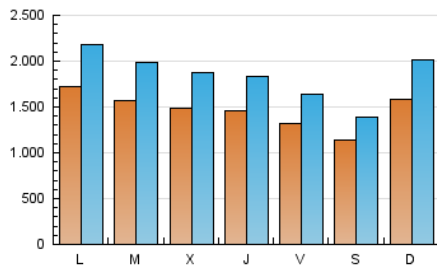

1. Cifras totales y promedios (Nacional)

MES - AÑO	NAVEGADORES UNICOS	VISITAS	PAGINAS
Abril - 2019	2.224.726	5.588.626	11.786.860
PROMEDIO DIARIO	147.836	186.288	392.895
PROMEDIO LUNES-VIERNES	152.282	192.068	403.664
PROMEDIO SABADO-DOMINGO	135.611	170.391	363.282
PAGINAS / VISITAS	2,11		
DURACION MEDIA VISITAS	0:05:00		
DURACION MEDIA PAGINAS	0:04:31		

2. Secciones (Nacional)

	PAGINAS	%
HOME	4.257.153	36.12 %
RESTO	7.529.707	63.88 %

3. Por día del mes (Nacional)

Día	N. únicos	Visitas	Páginas	Día	N. únicos	Visitas	Páginas	Día	N. únicos	Visitas	Páginas
1	154.692	194.846	409.489	11	131.999	167.104	355.989	21	117.730	146.579	296.311
2	156.416	197.614	416.970	12	124.025	154.638	328.079	22	134.675	167.896	331.552
3	158.753	200.846	417.285	13	104.094	128.061	249.226	23	158.711	198.923	402.091
4	148.432	186.115	386.235	14	123.923	152.216	294.880	24	174.714	220.780	451.412
5	141.618	176.239	367.060	15	151.756	190.589	384.172	25	176.750	223.913	468.758
6	112.114	137.359	273.604	16	139.521	177.285	374.830	26	142.379	176.151	360.900
7	114.978	140.982	285.081	17	133.369	167.861	348.571	27	129.052	157.920	312.304
8	133.963	168.230	357.778	18	125.387	156.845	318.931	28	275.164	366.791	927.566
9	143.922	182.153	375.077	19	117.699	146.447	290.960	29	283.227	370.614	874.408
10	129.283	162.873	349.827	20	107.829	133.216	267.287	30	188.903	237.540	510.227

4. Gráficas (Nacional)

4.1 Por día de la semana (promedio)

N. únicos / Visitas (x 100)

Páginas (x 100)

4.2 Por franja horaria (promedio)

Visitas (x 1000)

Páginas (x 1000)

4.3 Por meses