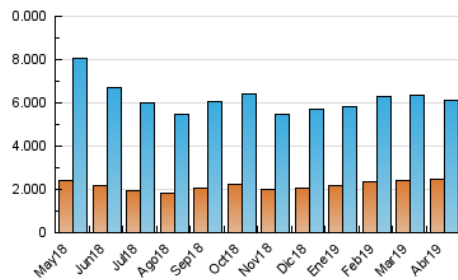

4.3 Por meses

N. únicos / Visitas (x 1000)