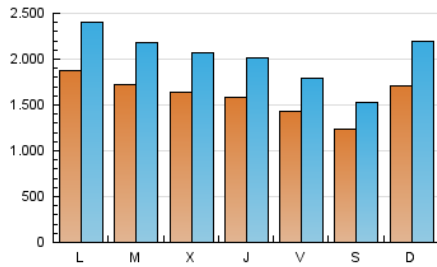

ara.cat

1. Cifras totales y promedios (Nacional e Internacional)

MES - AÑO	NAVEGADORES UNICOS	VISITAS	PAGINAS
Abril - 2019	2.441.507	6.120.571	12.916.091
PROMEDIO DIARIO	161.462	204.019	430.536
PROMEDIO LUNES-VIERNES	166.637	210.742	443.172
PROMEDIO SABADO-DOMINGO	147.232	185.532	395.789
PAGINAS / VISITAS	2,11		
DURACION MEDIA VISITAS	0:05:07		
DURACION MEDIA PAGINAS	0:04:36		

2. Secciones (Nacional e Internacional)

	PAGINAS	%
HOME	4.713.028	36.49 %
RESTO	8.203.063	63.51 %

3. Por día del mes (Nacional e Internacional)

Día	N. únicos	Visitas	Páginas	Día	N. únicos	Visitas	Páginas	Día	N. únicos	Visitas	Páginas
1	169.906	214.558	450.359	11	143.830	182.703	391.276	21	127.907	159.425	322.318
2	170.239	215.748	455.949	12	135.427	169.310	360.819	22	145.990	182.406	359.138
3	176.048	222.797	459.422	13	113.943	140.399	273.710	23	174.179	218.798	440.880
4	164.521	206.641	427.668	14	135.496	166.594	323.371	24	189.169	239.490	490.698
5	155.391	193.739	402.825	15	167.263	210.905	425.318	25	190.152	241.457	507.292
6	122.595	150.588	299.578	16	154.976	197.199	415.651	26	154.734	191.925	393.682
7	126.459	155.766	315.769	17	145.758	183.994	383.878	27	139.962	171.608	339.362
8	149.579	189.024	401.086	18	137.182	172.019	351.127	28	293.102	393.452	998.963
9	159.622	202.570	416.130	19	128.432	160.111	319.247	29	306.328	402.590	953.770
10	142.148	179.586	385.999	20	118.390	146.424	293.243	30	205.146	258.745	557.563

4. Gráficas (Nacional e Internacional)

4.1 Por día de la semana (promedio)

N. únicos / Visitas (x 100)

Páginas (x 100)

4.2 Por franja horaria (promedio)

Visitas (x 1000)

Páginas (x 1000)

4.3 Por meses