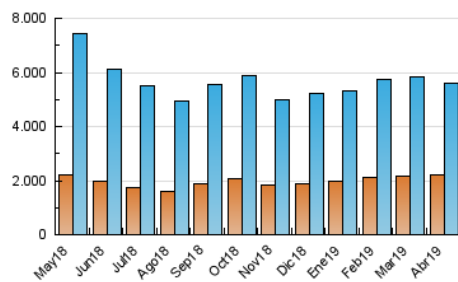

4.3 Por meses

N. únicos / Visitas (x 1000)