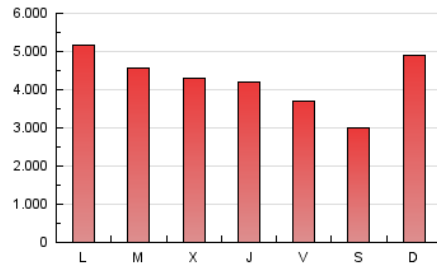

ara.cat

1. Cifras totales y promedios (Nacional e Internacional)

MES - AÑO	NAVEGADORES UNICOS	VISITAS	PAGINAS
Abril - 2019	2.441.507	6.120.571	12.916.091
PROMEDIO DIARIO	161.462	204.019	430.536
PROMEDIO LUNES-VIERNES	166.637	210.742	443.172
PROMEDIO SABADO-DOMINGO	147.232	185.532	395.789
PAGINAS / VISITAS	2,11		
DURACION MEDIA VISITAS	0:05:07		
DURACION MEDIA PAGINAS	0:04:36		

2. Secciones (Nacional e Internacional)

	PAGINAS	%
HOME	4.713.028	36.49 %
RESTO	8.203.063	63.51 %

3. Por día del mes (Nacional e Internacional)

Día	N. únicos	Visitas	Páginas	Día	N. únicos	Visitas	Páginas	Día	N. únicos	Visitas	Páginas
1	169.906	214.558	450.359	11	143.830	182.703	391.276	21	127.907	159.425	322.318
2	170.239	215.748	455.949	12	135.427	169.310	360.819	22	145.990	182.406	359.138
3	176.048	222.797	459.422	13	113.943	140.399	273.710	23	174.179	218.798	440.880
4	164.521	206.641	427.668	14	135.496	166.594	323.371	24	189.169	239.490	490.698
5	155.391	193.739	402.825	15	167.263	210.905	425.318	25	190.152	241.457	507.292
6	122.595	150.588	299.578	16	154.976	197.199	415.651	26	154.734	191.925	393.682
7	126.459	155.766	315.769	17	145.758	183.994	383.878	27	139.962	171.608	339.362
8	149.579	189.024	401.086	18	137.182	172.019	351.127	28	293.102	393.452	998.963
9	159.622	202.570	416.130	19	128.432	160.111	319.247	29	306.328	402.590	953.770
10	142.148	179.586	385.999	20	118.390	146.424	293.243	30	205.146	258.745	557.563

4. Gráficas (Nacional e Internacional)

4.1 Por día de la semana (promedio)

N. únicos / Visitas (x 100)

Páginas (x 100)

4.2 Por franja horaria (promedio)

Visitas (x 1000)

Páginas (x 1000)

4.3 Por meses