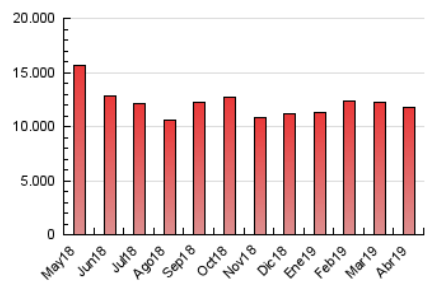

Páginas (x 1000)