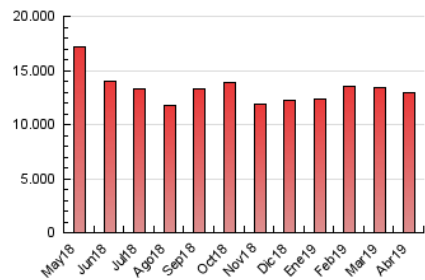

Páginas (x 1000)