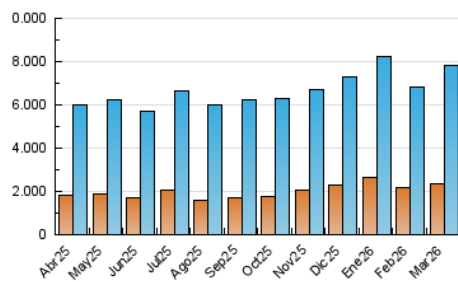

4.3 Por meses

N. únicos / Visitas (x 1000)