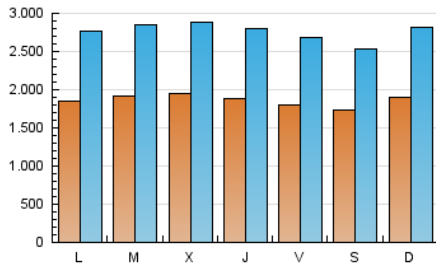

1. Cifras totales y promedios (Nacional e Internacional)

MES - AÑO	NAVEGADORES UNICOS	VISITAS	PAGINAS
Marzo - 2026	2.794.530	8.477.593	18.835.635
PROMEDIO DIARIO	186.903	276.819	609.531
PROMEDIO LUNES-VIERNES	188.560	279.955	622.249
PROMEDIO SABADO-DOMINGO	182.850	269.154	578.442
PAGINAS / VISITAS	2,20		
DURACION MEDIA VISITAS	0:04:52		
TIEMPO INTERACCIÓN MEDIO	0:02:12		

2. Secciones (Nacional e Internacional)

	PAGINAS	%
HOME	5.246.043	27.76 %
RESTO	13.649.409	72.24 %

3. Por día del mes (Nacional e Internacional)

Día	N. únicos	Visitas	Páginas	Día	N. únicos	Visitas	Páginas	Día	N. únicos	Visitas	Páginas
1	191.921	297.119	660.262	11	222.731	322.181	691.462	21	170.213	241.100	511.051
2	182.854	286.528	654.436	12	204.791	299.998	653.108	22	210.039	296.192	615.431
3	202.182	311.435	701.679	13	182.672	273.636	598.359	23	186.796	273.261	623.175
4	185.858	284.767	642.493	14	195.177	287.762	614.606	24	204.886	294.956	633.087
5	187.569	282.458	637.563	15	187.647	282.139	626.067	25	182.183	264.173	588.950
6	185.945	282.617	641.489	16	195.699	287.970	648.808	26	184.212	267.254	585.895
7	185.697	276.184	582.697	17	196.701	291.802	621.955	27	161.370	234.511	525.317
8	178.816	266.754	568.113	18	190.146	281.021	632.190	28	143.614	210.537	472.385
9	187.708	278.709	627.524	19	180.024	269.471	611.437	29	182.529	264.595	555.369
10	194.533	291.381	652.579	20	191.948	283.229	603.040	30	175.126	258.888	572.294
								31	162.394	238.754	542.631

4. Gráficas (Nacional e Internacional)

4.1 Por día de la semana (promedio)

N. únicos / Visitas (x 100)

Páginas (x 100)

4.2 Por franja horaria (promedio)

Visitas_ (x 1000)

Páginas (x 1000)

4.3 Por meses