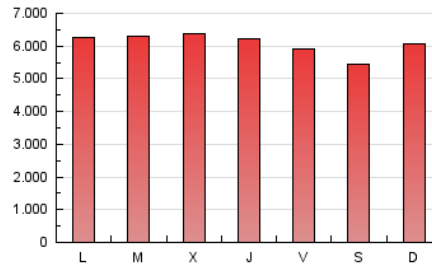

1. Cifras totales y promedios (Nacional e Internacional)

MES - AÑO	NAVEGADORES UNICOS	VISITAS	PAGINAS
Marzo - 2026	2.794.530	8.477.593	18.835.635
PROMEDIO DIARIO	186.903	276.819	609.531
PROMEDIO LUNES-VIERNES	188.560	279.955	622.249
PROMEDIO SABADO-DOMINGO	182.850	269.154	578.442
PAGINAS / VISITAS	2,20		
DURACION MEDIA VISITAS	0:04:52		
TIEMPO INTERACCIÓN MEDIO	0:02:12		

2. Secciones (Nacional e Internacional)

	PAGINAS	%
HOME	5.246.043	27.76 %
RESTO	13.649.409	72.24 %

3. Por día del mes (Nacional e Internacional)

Día	N. únicos	Visitas	Páginas	Día	N. únicos	Visitas	Páginas	Día	N. únicos	Visitas	Páginas
1	191.921	297.119	660.262	11	222.731	322.181	691.462	21	170.213	241.100	511.051
2	182.854	286.528	654.436	12	204.791	299.998	653.108	22	210.039	296.192	615.431
3	202.182	311.435	701.679	13	182.672	273.636	598.359	23	186.796	273.261	623.175
4	185.858	284.767	642.493	14	195.177	287.762	614.606	24	204.886	294.956	633.087
5	187.569	282.458	637.563	15	187.647	282.139	626.067	25	182.183	264.173	588.950
6	185.945	282.617	641.489	16	195.699	287.970	648.808	26	184.212	267.254	585.895
7	185.697	276.184	582.697	17	196.701	291.802	621.955	27	161.370	234.511	525.317
8	178.816	266.754	568.113	18	190.146	281.021	632.190	28	143.614	210.537	472.385
9	187.708	278.709	627.524	19	180.024	269.471	611.437	29	182.529	264.595	555.369
10	194.533	291.381	652.579	20	191.948	283.229	603.040	30	175.126	258.888	572.294
								31	162.394	238.754	542.631

4. Gráficas (Nacional e Internacional)

4.1 Por día de la semana (promedio)

N. únicos / Visitas (x 100)

Páginas (x 100)

4.2 Por franja horaria (promedio)

Visitas_ (x 1000)

Páginas (x 1000)

4.3 Por meses