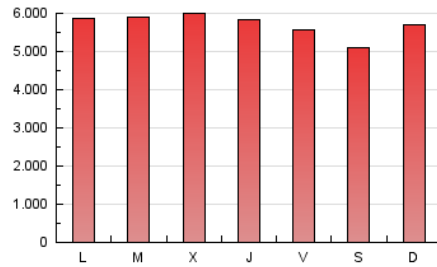

1. Cifras totales y promedios (Nacional)

MES - AÑO	NAVEGADORES UNICOS	VISITAS	PAGINAS
Marzo - 2026	2.326.221	7.812.888	17.662.454
PROMEDIO DIARIO	168.443	254.598	571.451
PROMEDIO LUNES-VIERNES	170.205	257.630	583.424
PROMEDIO SABADO-DOMINGO	164.136	247.188	542.184
PAGINAS / VISITAS	2,24		
DURACION MEDIA VISITAS	0:05:01		
TIEMPO INTERACCIÓN MEDIO	0:02:13		

2. Secciones (Nacional)

	PAGINAS	%
HOME	4.941.023	27.89 %
RESTO	12.773.961	72.11 %

3. Por día del mes (Nacional)

Día	N. únicos	Visitas	Páginas	Día	N. únicos	Visitas	Páginas	Día	N. únicos	Visitas	Páginas
1	174.864	275.087	621.520	11	204.571	299.602	652.261	21	147.105	215.383	473.183
2	165.931	265.252	617.383	12	186.962	278.733	614.097	22	192.040	275.125	582.288
3	182.228	286.437	658.806	13	165.431	252.116	562.429	23	167.581	249.502	586.013
4	167.030	260.217	599.705	14	177.449	266.111	578.253	24	185.616	272.506	595.753
5	168.516	260.805	598.792	15	168.578	260.360	586.860	25	163.073	241.419	551.293
6	168.392	259.393	601.458	16	176.245	264.250	607.279	26	163.764	242.059	545.898
7	165.048	252.985	544.491	17	178.915	269.830	583.290	27	144.027	214.660	491.217
8	161.065	245.741	531.872	18	171.949	260.826	592.551	28	128.014	192.645	441.287
9	169.113	255.564	589.724	19	162.929	250.107	574.486	29	163.058	241.252	519.905
10	176.693	269.550	614.721	20	175.365	263.006	568.713	30	157.313	236.803	531.555
								31	142.855	215.220	497.901

4. Gráficas (Nacional)

4.1 Por día de la semana (promedio)

N. únicos / Visitas (x 100)

Páginas (x 100)

4.2 Por franja horaria (promedio)

Visitas_ (x 1000)

Páginas (x 1000)

4.3 Por meses