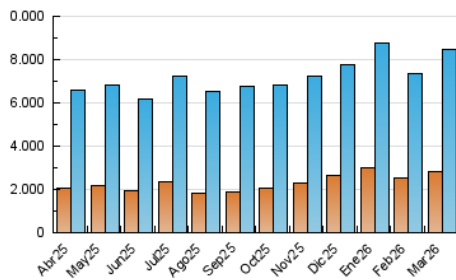

4.3 Por meses

N. únicos / Visitas (x 1000)