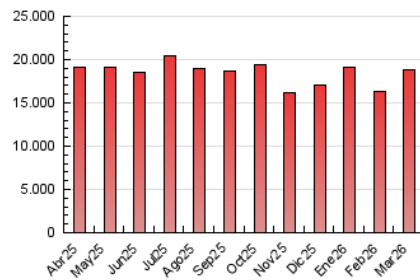

Páginas (x 1000)