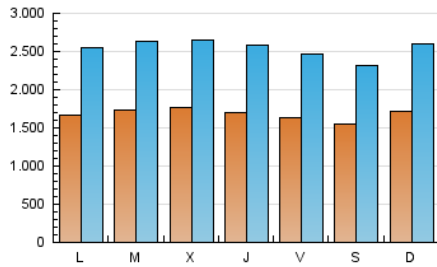

1. Cifras totales y promedios (Nacional)

MES - AÑO	NAVEGADORES UNICOS	VISITAS	PAGINAS
Marzo - 2026	2.326.221	7.812.888	17.662.454
PROMEDIO DIARIO	168.443	254.598	571.451
PROMEDIO LUNES-VIERNES	170.205	257.630	583.424
PROMEDIO SABADO-DOMINGO	164.136	247.188	542.184
PAGINAS / VISITAS	2,24		
DURACION MEDIA VISITAS	0:05:01		
TIEMPO INTERACCIÓN MEDIO	0:02:13		

2. Secciones (Nacional)

	PAGINAS	%
HOME	4.941.023	27.89 %
RESTO	12.773.961	72.11 %

3. Por día del mes (Nacional)

Día	N. únicos	Visitas	Páginas	Día	N. únicos	Visitas	Páginas	Día	N. únicos	Visitas	Páginas
1	174.864	275.087	621.520	11	204.571	299.602	652.261	21	147.105	215.383	473.183
2	165.931	265.252	617.383	12	186.962	278.733	614.097	22	192.040	275.125	582.288
3	182.228	286.437	658.806	13	165.431	252.116	562.429	23	167.581	249.502	586.013
4	167.030	260.217	599.705	14	177.449	266.111	578.253	24	185.616	272.506	595.753
5	168.516	260.805	598.792	15	168.578	260.360	586.860	25	163.073	241.419	551.293
6	168.392	259.393	601.458	16	176.245	264.250	607.279	26	163.764	242.059	545.898
7	165.048	252.985	544.491	17	178.915	269.830	583.290	27	144.027	214.660	491.217
8	161.065	245.741	531.872	18	171.949	260.826	592.551	28	128.014	192.645	441.287
9	169.113	255.564	589.724	19	162.929	250.107	574.486	29	163.058	241.252	519.905
10	176.693	269.550	614.721	20	175.365	263.006	568.713	30	157.313	236.803	531.555
								31	142.855	215.220	497.901

4. Gráficas (Nacional)

4.1 Por día de la semana (promedio)

N. únicos / Visitas (x 100)

Páginas (x 100)

4.2 Por franja horaria (promedio)

Visitas_ (x 1000)

Páginas (x 1000)

4.3 Por meses