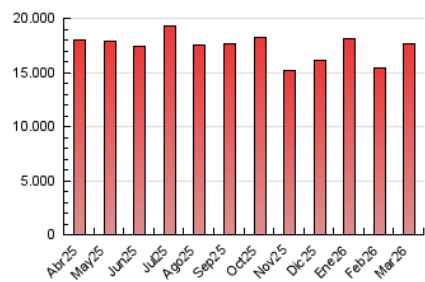

Páginas (x 1000)