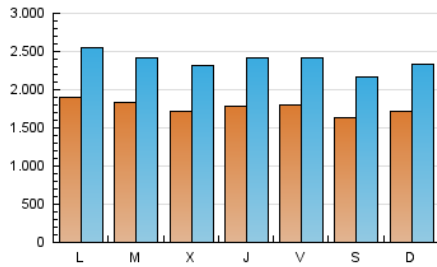

ara.cat

1. Cifras totales y promedios (Nacional e Internacional)

MES - AÑO	NAVEGADORES UNICOS	VISITAS	PAGINAS
Marzo - 2025	2.395.692	7.259.864	20.094.843
PROMEDIO DIARIO	176.628	237.019	645.409
PROMEDIO LUNES-VIERNES	181.071	242.801	665.737
PROMEDIO SABADO-DOMINGO	167.299	224.878	602.722
PAGINAS / VISITAS	2,72		
DURACION MEDIA VISITAS	0:05:16		
TIEMPO INTERACCIÓN MEDIO	0:05:46		

2. Secciones (Nacional e Internacional)

	PAGINAS	%
HOME	3.234.804	16.17 %
RESTO	16.772.884	83.83 %

3. Por día del mes (Nacional e Internacional)

Día	N. únicos	Visitas	Páginas	Día	N. únicos	Visitas	Páginas	Día	N. únicos	Visitas	Páginas
1	141.913	187.247	567.907	11	179.115	234.312	650.369	21	188.031	258.872	690.745
2	160.567	221.470	622.497	12	161.292	222.447	630.301	22	176.367	233.290	588.975
3	189.529	260.026	750.031	13	168.189	227.333	625.632	23	194.301	263.019	650.314
4	164.916	225.561	639.832	14	173.475	230.154	620.941	24	200.459	263.519	702.535
5	185.703	246.585	656.668	15	153.429	203.416	521.107	25	198.125	261.855	680.322
6	184.588	251.319	661.741	16	167.715	228.841	613.329	26	157.754	211.602	636.750
7	170.074	232.892	654.483	17	183.635	245.688	696.257	27	171.237	234.259	652.792
8	168.992	233.177	652.255	18	191.082	246.350	672.286	28	186.129	245.104	677.068
9	176.086	237.077	643.353	19	183.687	246.690	662.766	29	172.421	224.382	587.115
10	197.609	262.582	683.708	20	187.710	251.280	683.004	30	161.195	216.864	580.363
								31	180.151	240.391	652.242

4. Gráficas (Nacional e Internacional)

4.1 Por día de la semana (promedio)

N. únicos / Visitas (x 100)

Páginas (x 100)

4.2 Por franja horaria (promedio)

Visitas_ (x 1000)

Páginas (x 1000)

4.3 Por meses