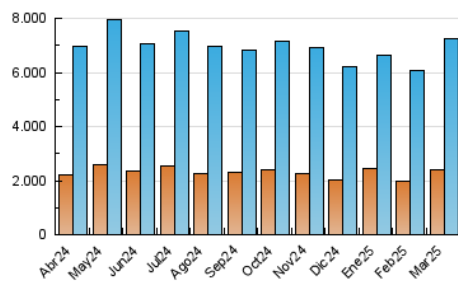

4.3 Por meses

N. únicos / Visitas (x 1000)