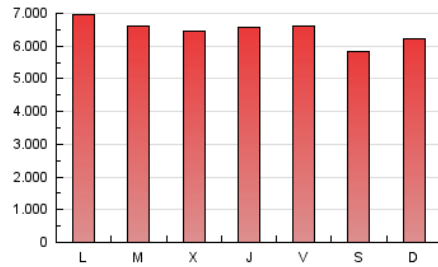

ara.cat

1. Cifras totales y promedios (Nacional e Internacional)

MES - AÑO	NAVEGADORES UNICOS	VISITAS	PAGINAS
Marzo - 2025	2.395.692	7.259.864	20.094.843
PROMEDIO DIARIO	176.628	237.019	645.409
PROMEDIO LUNES-VIERNES	181.071	242.801	665.737
PROMEDIO SABADO-DOMINGO	167.299	224.878	602.722
PAGINAS / VISITAS	2,72		
DURACION MEDIA VISITAS	0:05:16		
TIEMPO INTERACCIÓN MEDIO	0:05:46		

2. Secciones (Nacional e Internacional)

	PAGINAS	%
HOME	3.234.804	16.17 %
RESTO	16.772.884	83.83 %

3. Por día del mes (Nacional e Internacional)

Día	N. únicos	Visitas	Páginas	Día	N. únicos	Visitas	Páginas	Día	N. únicos	Visitas	Páginas
1	141.913	187.247	567.907	11	179.115	234.312	650.369	21	188.031	258.872	690.745
2	160.567	221.470	622.497	12	161.292	222.447	630.301	22	176.367	233.290	588.975
3	189.529	260.026	750.031	13	168.189	227.333	625.632	23	194.301	263.019	650.314
4	164.916	225.561	639.832	14	173.475	230.154	620.941	24	200.459	263.519	702.535
5	185.703	246.585	656.668	15	153.429	203.416	521.107	25	198.125	261.855	680.322
6	184.588	251.319	661.741	16	167.715	228.841	613.329	26	157.754	211.602	636.750
7	170.074	232.892	654.483	17	183.635	245.688	696.257	27	171.237	234.259	652.792
8	168.992	233.177	652.255	18	191.082	246.350	672.286	28	186.129	245.104	677.068
9	176.086	237.077	643.353	19	183.687	246.690	662.766	29	172.421	224.382	587.115
10	197.609	262.582	683.708	20	187.710	251.280	683.004	30	161.195	216.864	580.363
								31	180.151	240.391	652.242

4. Gráficas (Nacional e Internacional)

4.1 Por día de la semana (promedio)

N. únicos / Visitas (x 100)

Páginas (x 100)

4.2 Por franja horaria (promedio)

Visitas_ (x 1000)

Páginas (x 1000)

4.3 Por meses