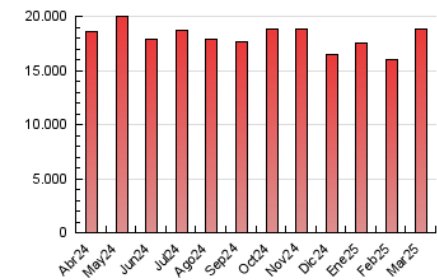

1. Cifras totales y promedios (Nacional)

MES - AÑO	NAVEGADORES UNICOS	VISITAS	PAGINAS
Marzo - 2025	2.040.088	6.614.414	18.878.816
PROMEDIO DIARIO	160.936	218.199	606.289
PROMEDIO LUNES-VIERNES	164.873	222.883	625.004
PROMEDIO SABADO-DOMINGO	152.667	208.362	566.986
PAGINAS / VISITAS	2,78		
DURACION MEDIA VISITAS	0:05:27		
TIEMPO INTERACCIÓN MEDIO	0:06:28		

2. Secciones (Nacional)

	PAGINAS	%
HOME	3.027.809	16.11 %
RESTO	15.767.137	83.89 %

3. Por día del mes (Nacional)

Día	N. únicos	Visitas	Páginas	Día	N. únicos	Visitas	Páginas	Día	N. únicos	Visitas	Páginas
1	126.637	169.492	528.271	11	164.986	216.670	612.601	21	174.150	241.157	650.944
2	144.657	202.560	585.253	12	147.059	204.099	591.402	22	161.107	217.430	552.567
3	166.880	234.896	700.412	13	154.443	208.567	588.240	23	174.213	240.497	608.521
4	146.803	202.297	596.858	14	160.463	215.492	585.266	24	184.628	246.384	663.056
5	152.418	206.336	596.971	15	140.954	188.438	489.418	25	184.627	245.161	642.455
6	158.852	219.253	613.005	16	154.232	215.769	579.299	26	144.955	197.277	599.548
7	154.787	209.901	617.170	17	169.954	230.013	656.443	27	157.880	214.435	614.571
8	154.274	216.179	615.303	18	178.416	231.117	634.865	28	169.319	228.453	636.156
9	160.461	219.711	605.918	19	169.455	226.617	624.016	29	160.761	209.489	555.845
10	181.502	245.072	643.177	20	174.569	235.674	643.793	30	149.369	204.050	549.460
								31	166.191	221.674	614.142

4. Gráficas (Nacional)

4.1 Por día de la semana (promedio)

N. únicos / Visitas (x 100)

Páginas (x 100)

4.2 Por franja horaria (promedio)

Visitas_ (x 1000)

Páginas (x 1000)

4.3 Por meses

N. únicos / Visitas (x 1000)

Páginas (x 1000)

5. Observaciones

Este Medio Electrónico de Comunicación ha sido medido por la herramienta Google Analytics de Google (GA4).

6. Definiciones básicas (Para más información ver Normas Técnicas para el Control de los Medios Electrónicos de Comunicación)