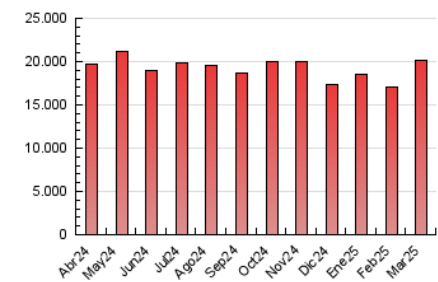

Páginas (x 1000)