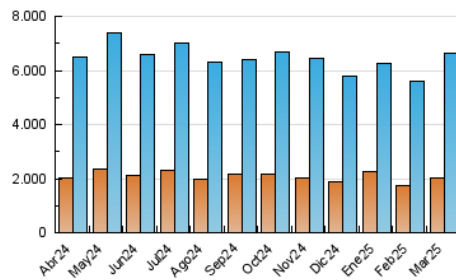

2. Secciones (Nacional)

	PAGINAS	%
HOME	3.027.809	16.11 %
RESTO	15.767.137	83.89 %

3. Por día del mes (Nacional)

Día	N. únicos	Visitas	Páginas	Día	N. únicos	Visitas	Páginas	Día	N. únicos	Visitas	Páginas
1	126.637	169.492	528.271	11	164.986	216.670	612.601	21	174.150	241.157	650.944
2	144.657	202.560	585.253	12	147.059	204.099	591.402	22	161.107	217.430	552.567
3	166.880	234.896	700.412	13	154.443	208.567	588.240	23	174.213	240.497	608.521
4	146.803	202.297	596.858	14	160.463	215.492	585.266	24	184.628	246.384	663.056
5	152.418	206.336	596.971	15	140.954	188.438	489.418	25	184.627	245.161	642.455
6	158.852	219.253	613.005	16	154.232	215.769	579.299	26	144.955	197.277	599.548
7	154.787	209.901	617.170	17	169.954	230.013	656.443	27	157.880	214.435	614.571
8	154.274	216.179	615.303	18	178.416	231.117	634.865	28	169.319	228.453	636.156
9	160.461	219.711	605.918	19	169.455	226.617	624.016	29	160.761	209.489	555.845
10	181.502	245.072	643.177	20	174.569	235.674	643.793	30	149.369	204.050	549.460
								31	166.191	221.674	614.142

4. Gráficas (Nacional)

4.1 Por día de la semana (promedio)

N. únicos / Visitas (x 100)

Páginas (x 100)

4.2 Por franja horaria (promedio)

Visitas_ (x 1000)

Páginas (x 1000)

4.3 Por meses

N. únicos / Visitas (x 1000)

Páginas (x 1000)

5. Observaciones

Este Medio Electrónico de Comunicación ha sido medido por la herramienta Google Analytics de Google (GA4).

6. Definiciones básicas (Para más información ver Normas Técnicas para el Control de los Medios Electrónicos de Comunicación)

Visita:

Una secuencia ininterrumpida de páginas servidas a un usuario válido. Si dicho usuario no realiza peticiones de páginas en un periodo de tiempo (30 min) la siguiente petición constituirá el inicio de una nueva visita.