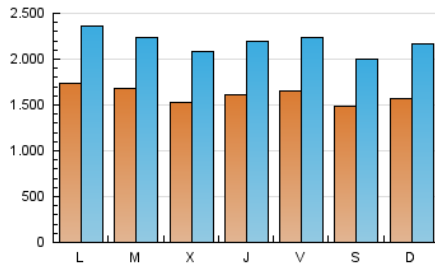

1. Cifras totales y promedios (Nacional)

MES - AÑO	NAVEGADORES UNICOS	VISITAS	PAGINAS
Marzo - 2025	2.040.088	6.614.414	18.878.816
PROMEDIO DIARIO	160.936	218.199	606.289
PROMEDIO LUNES-VIERNES	164.873	222.883	625.004
PROMEDIO SABADO-DOMINGO	152.667	208.362	566.986
PAGINAS / VISITAS	2,78		
DURACION MEDIA VISITAS	0:05:27		
TIEMPO INTERACCIÓN MEDIO	0:06:28		

2. Secciones (Nacional)

	PAGINAS	%
HOME	3.027.809	16.11 %
RESTO	15.767.137	83.89 %

3. Por día del mes (Nacional)

Día	N. únicos	Visitas	Páginas	Día	N. únicos	Visitas	Páginas	Día	N. únicos	Visitas	Páginas
1	126.637	169.492	528.271	11	164.986	216.670	612.601	21	174.150	241.157	650.944
2	144.657	202.560	585.253	12	147.059	204.099	591.402	22	161.107	217.430	552.567
3	166.880	234.896	700.412	13	154.443	208.567	588.240	23	174.213	240.497	608.521
4	146.803	202.297	596.858	14	160.463	215.492	585.266	24	184.628	246.384	663.056
5	152.418	206.336	596.971	15	140.954	188.438	489.418	25	184.627	245.161	642.455
6	158.852	219.253	613.005	16	154.232	215.769	579.299	26	144.955	197.277	599.548
7	154.787	209.901	617.170	17	169.954	230.013	656.443	27	157.880	214.435	614.571
8	154.274	216.179	615.303	18	178.416	231.117	634.865	28	169.319	228.453	636.156
9	160.461	219.711	605.918	19	169.455	226.617	624.016	29	160.761	209.489	555.845
10	181.502	245.072	643.177	20	174.569	235.674	643.793	30	149.369	204.050	549.460
								31	166.191	221.674	614.142

4. Gráficas (Nacional)

4.1 Por día de la semana (promedio)

N. únicos / Visitas (x 100)

Páginas (x 100)

4.2 Por franja horaria (promedio)

Visitas_ (x 1000)

Páginas (x 1000)

4.3 Por meses