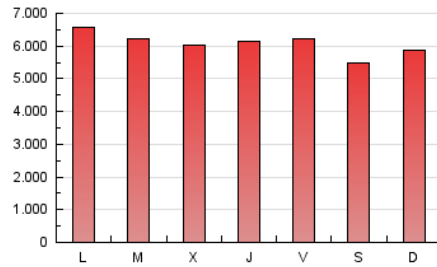

1. Cifras totales y promedios (Nacional)

MES - AÑO	NAVEGADORES UNICOS	VISITAS	PAGINAS
Marzo - 2025	2.040.088	6.614.414	18.878.816
PROMEDIO DIARIO	160.936	218.199	606.289
PROMEDIO LUNES-VIERNES	164.873	222.883	625.004
PROMEDIO SABADO-DOMINGO	152.667	208.362	566.986
PAGINAS / VISITAS	2,78		
DURACION MEDIA VISITAS	0:05:27		
TIEMPO INTERACCIÓN MEDIO	0:06:28		

2. Secciones (Nacional)

	PAGINAS	%
HOME	3.027.809	16.11 %
RESTO	15.767.137	83.89 %

3. Por día del mes (Nacional)

Día	N. únicos	Visitas	Páginas	Día	N. únicos	Visitas	Páginas	Día	N. únicos	Visitas	Páginas
1	126.637	169.492	528.271	11	164.986	216.670	612.601	21	174.150	241.157	650.944
2	144.657	202.560	585.253	12	147.059	204.099	591.402	22	161.107	217.430	552.567
3	166.880	234.896	700.412	13	154.443	208.567	588.240	23	174.213	240.497	608.521
4	146.803	202.297	596.858	14	160.463	215.492	585.266	24	184.628	246.384	663.056
5	152.418	206.336	596.971	15	140.954	188.438	489.418	25	184.627	245.161	642.455
6	158.852	219.253	613.005	16	154.232	215.769	579.299	26	144.955	197.277	599.548
7	154.787	209.901	617.170	17	169.954	230.013	656.443	27	157.880	214.435	614.571
8	154.274	216.179	615.303	18	178.416	231.117	634.865	28	169.319	228.453	636.156
9	160.461	219.711	605.918	19	169.455	226.617	624.016	29	160.761	209.489	555.845
10	181.502	245.072	643.177	20	174.569	235.674	643.793	30	149.369	204.050	549.460
								31	166.191	221.674	614.142

4. Gráficas (Nacional)

4.1 Por día de la semana (promedio)

N. únicos / Visitas (x 100)

Páginas (x 100)

4.2 Por franja horaria (promedio)

Visitas_ (x 1000)

Páginas (x 1000)

4.3 Por meses