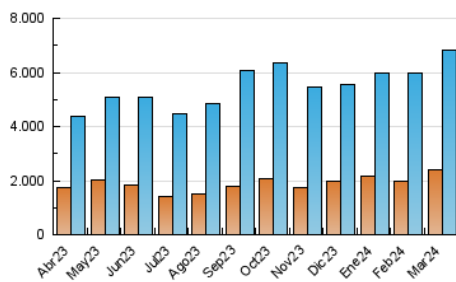

4.3 Por meses

N. únicos / Visitas (x 1000)