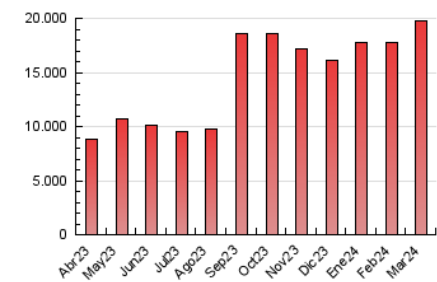

Páginas (x 1000)