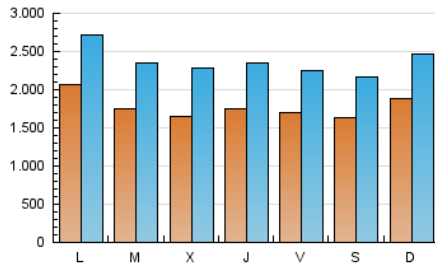

ara.cat

1. Cifras totales y promedios (Nacional e Internacional)

MES - AÑO	NAVEGADORES UNICOS	VISITAS	PAGINAS
Marzo - 2024	2.616.248	7.321.382	19.769.795
PROMEDIO DIARIO	177.259	236.174	637.735
PROMEDIO LUNES-VIERNES	178.042	238.271	657.880
PROMEDIO SABADO-DOMINGO	175.614	231.769	595.432
PAGINAS / VISITAS	2,70		
DURACION MEDIA VISITAS	0:05:12		
TIEMPO INTERACCIÓN MEDIO	0:05:22		

2. Secciones (Nacional e Internacional)

	PAGINAS	%
HOME	3.335.426	16.87 %
RESTO	16.434.369	83.13 %

3. Por día del mes (Nacional e Internacional)

Día	N. únicos	Visitas	Páginas	Día	N. únicos	Visitas	Páginas	Día	N. únicos	Visitas	Páginas
1	142.678	192.249	561.938	11	304.637	370.774	818.021	21	166.628	224.161	640.732
2	131.888	174.171	489.769	12	175.481	242.523	637.113	22	197.763	262.115	712.415
3	155.423	210.784	565.509	13	177.375	257.157	739.196	23	210.245	269.497	664.707
4	172.654	227.924	636.183	14	183.051	243.618	710.289	24	161.608	225.808	590.082
5	159.697	217.574	604.174	15	175.686	229.955	682.595	25	180.721	252.086	703.584
6	147.899	196.809	580.020	16	152.053	204.296	563.845	26	179.034	237.319	698.851
7	147.413	198.140	589.559	17	157.861	210.686	578.681	27	162.546	220.826	606.191
8	154.349	203.918	588.457	18	166.208	233.923	643.538	28	205.257	276.940	690.620
9	159.404	213.767	585.865	19	184.504	240.242	682.252	29	179.920	235.023	613.181
10	303.213	367.361	742.055	20	175.375	240.417	676.563	30	161.199	220.122	566.539
								31	163.245	221.197	607.271

4. Gráficas (Nacional e Internacional)

4.1 Por día de la semana (promedio)

N. únicos / Visitas (x 100)

Páginas (x 100)

4.2 Por franja horaria (promedio)

Visitas_ (x 1000)

Páginas (x 1000)

4.3 Por meses