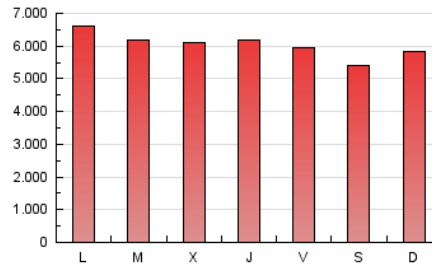

1. Cifras totales y promedios (Nacional)

MES - AÑO	NAVEGADORES UNICOS	VISITAS	PAGINAS
Marzo - 2024	2.385.823	6.832.028	18.624.643
PROMEDIO DIARIO	164.502	220.388	600.795
PROMEDIO LUNES-VIERNES	165.025	222.147	619.462
PROMEDIO SABADO-DOMINGO	163.403	216.694	561.594
PAGINAS / VISITAS	2,73		
DURACION MEDIA VISITAS	0:05:11		
TIEMPO INTERACCIÓN MEDIO	0:05:35		

2. Secciones (Nacional)

	PAGINAS	%
HOME	3.097.115	16.63 %
RESTO	15.527.528	83.37 %

3. Por día del mes (Nacional)

Día	N. únicos	Visitas	Páginas	Día	N. únicos	Visitas	Páginas	Día	N. únicos	Visitas	Páginas
1	130.706	176.893	529.154	11	290.964	352.161	779.895	21	149.288	201.706	599.906
2	120.355	159.022	460.070	12	162.738	223.819	601.074	22	185.865	245.874	671.732
3	143.013	195.503	533.733	13	165.187	241.111	698.676	23	198.583	253.416	628.749
4	159.604	212.378	600.143	14	171.302	230.133	672.582	24	149.080	207.864	553.316
5	148.303	202.632	571.229	15	164.105	216.251	644.983	25	167.913	235.962	661.034
6	136.340	185.887	546.494	16	141.706	191.577	533.114	26	164.265	219.255	650.422
7	135.619	183.112	554.420	17	147.374	197.858	547.822	27	147.294	200.329	562.210
8	142.587	190.352	553.847	18	153.659	218.270	607.836	28	189.475	258.096	644.185
9	145.866	199.375	551.320	19	171.797	226.311	646.077	29	165.941	219.290	573.243
10	289.804	351.280	707.098	20	162.577	225.266	639.565	30	147.279	204.499	528.849
								31	150.966	206.546	571.865

4. Gráficas (Nacional)

4.1 Por día de la semana (promedio)

N. únicos / Visitas (x 100)

Páginas (x 100)

4.2 Por franja horaria (promedio)

Visitas_ (x 1000)

Páginas (x 1000)

4.3 Por meses