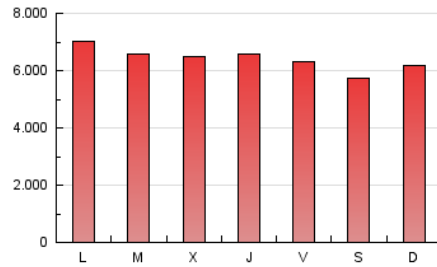

ara.cat

1. Cifras totales y promedios (Nacional e Internacional)

MES - AÑO	NAVEGADORES UNICOS	VISITAS	PAGINAS
Marzo - 2024	2.616.248	7.321.382	19.769.795
PROMEDIO DIARIO	177.259	236.174	637.735
PROMEDIO LUNES-VIERNES	178.042	238.271	657.880
PROMEDIO SABADO-DOMINGO	175.614	231.769	595.432
PAGINAS / VISITAS	2,70		
DURACION MEDIA VISITAS	0:05:12		
TIEMPO INTERACCIÓN MEDIO	0:05:22		

2. Secciones (Nacional e Internacional)

	PAGINAS	%
HOME	3.335.426	16.87 %
RESTO	16.434.369	83.13 %

3. Por día del mes (Nacional e Internacional)

Día	N. únicos	Visitas	Páginas	Día	N. únicos	Visitas	Páginas	Día	N. únicos	Visitas	Páginas
1	142.678	192.249	561.938	11	304.637	370.774	818.021	21	166.628	224.161	640.732
2	131.888	174.171	489.769	12	175.481	242.523	637.113	22	197.763	262.115	712.415
3	155.423	210.784	565.509	13	177.375	257.157	739.196	23	210.245	269.497	664.707
4	172.654	227.924	636.183	14	183.051	243.618	710.289	24	161.608	225.808	590.082
5	159.697	217.574	604.174	15	175.686	229.955	682.595	25	180.721	252.086	703.584
6	147.899	196.809	580.020	16	152.053	204.296	563.845	26	179.034	237.319	698.851
7	147.413	198.140	589.559	17	157.861	210.686	578.681	27	162.546	220.826	606.191
8	154.349	203.918	588.457	18	166.208	233.923	643.538	28	205.257	276.940	690.620
9	159.404	213.767	585.865	19	184.504	240.242	682.252	29	179.920	235.023	613.181
10	303.213	367.361	742.055	20	175.375	240.417	676.563	30	161.199	220.122	566.539
								31	163.245	221.197	607.271

4. Gráficas (Nacional e Internacional)

4.1 Por día de la semana (promedio)

N. únicos / Visitas (x 100)

Páginas (x 100)

4.2 Por franja horaria (promedio)

Visitas_ (x 1000)

Páginas (x 1000)

4.3 Por meses