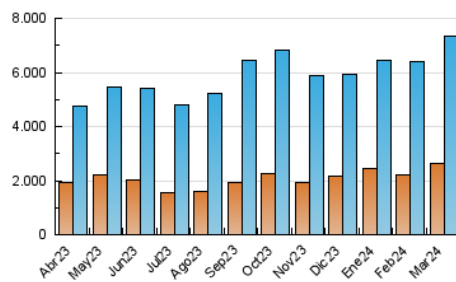

4.3 Por meses

N. únicos / Visitas (x 1000)