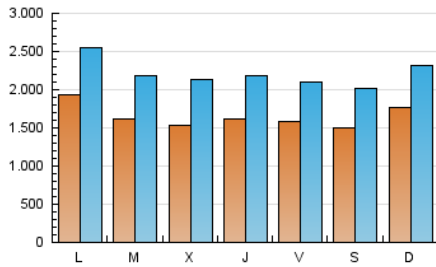

1. Cifras totales y promedios (Nacional)

MES - AÑO	NAVEGADORES UNICOS	VISITAS	PAGINAS
Marzo - 2024	2.385.823	6.832.028	18.624.643
PROMEDIO DIARIO	164.502	220.388	600.795
PROMEDIO LUNES-VIERNES	165.025	222.147	619.462
PROMEDIO SABADO-DOMINGO	163.403	216.694	561.594
PAGINAS / VISITAS	2,73		
DURACION MEDIA VISITAS	0:05:11		
TIEMPO INTERACCIÓN MEDIO	0:05:35		

2. Secciones (Nacional)

	PAGINAS	%
HOME	3.097.115	16.63 %
RESTO	15.527.528	83.37 %

3. Por día del mes (Nacional)

Día	N. únicos	Visitas	Páginas	Día	N. únicos	Visitas	Páginas	Día	N. únicos	Visitas	Páginas
1	130.706	176.893	529.154	11	290.964	352.161	779.895	21	149.288	201.706	599.906
2	120.355	159.022	460.070	12	162.738	223.819	601.074	22	185.865	245.874	671.732
3	143.013	195.503	533.733	13	165.187	241.111	698.676	23	198.583	253.416	628.749
4	159.604	212.378	600.143	14	171.302	230.133	672.582	24	149.080	207.864	553.316
5	148.303	202.632	571.229	15	164.105	216.251	644.983	25	167.913	235.962	661.034
6	136.340	185.887	546.494	16	141.706	191.577	533.114	26	164.265	219.255	650.422
7	135.619	183.112	554.420	17	147.374	197.858	547.822	27	147.294	200.329	562.210
8	142.587	190.352	553.847	18	153.659	218.270	607.836	28	189.475	258.096	644.185
9	145.866	199.375	551.320	19	171.797	226.311	646.077	29	165.941	219.290	573.243
10	289.804	351.280	707.098	20	162.577	225.266	639.565	30	147.279	204.499	528.849
								31	150.966	206.546	571.865

4. Gráficas (Nacional)

4.1 Por día de la semana (promedio)

N. únicos / Visitas (x 100)

Páginas (x 100)

4.2 Por franja horaria (promedio)

Visitas_ (x 1000)

Páginas (x 1000)

4.3 Por meses