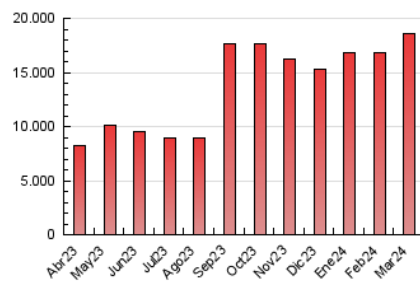

Páginas (x 1000)