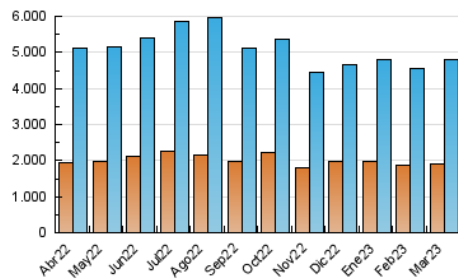

4.3 Por meses

N. únicos / Visitas (x 1000)