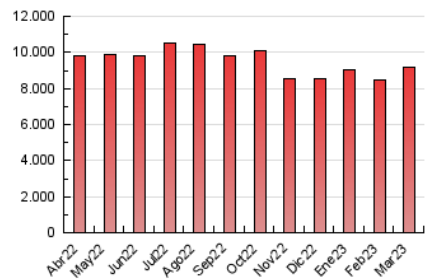

Páginas (x 1000)