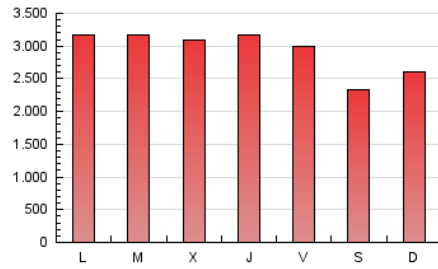

ara.cat

1. Cifras totales y promedios (Nacional e Internacional)

MES - AÑO	NAVEGADORES UNICOS	VISITAS	PAGINAS
Marzo - 2023	1.917.848	4.795.173	9.147.357
PROMEDIO DIARIO	125.786	154.683	295.076
PROMEDIO LUNES-VIERNES	129.358	159.746	311.611
PROMEDIO SABADO-DOMINGO	115.516	140.126	247.538
PAGINAS / VISITAS	1,91		
DURACION MEDIA VISITAS	0:03:25		
DURACION MEDIA PAGINAS	0:03:33		

2. Secciones (Nacional e Internacional)

	PAGINAS	%
HOME	2.840.781	31.06 %
RESTO	6.306.576	68.94 %

3. Por día del mes (Nacional e Internacional)

Día	N. únicos	Visitas	Páginas	Día	N. únicos	Visitas	Páginas	Día	N. únicos	Visitas	Páginas
1	129.770	158.765	312.800	11	105.356	127.968	226.739	21	125.181	156.289	307.741
2	149.290	182.634	350.178	12	121.519	148.062	264.345	22	119.471	151.680	301.139
3	129.517	157.301	307.310	13	156.727	189.299	353.296	23	126.982	158.100	304.205
4	103.479	124.735	225.685	14	143.374	174.940	331.256	24	137.668	170.015	312.133
5	121.952	147.739	264.488	15	127.366	157.416	306.361	25	115.005	137.592	236.820
6	118.162	143.964	293.494	16	131.847	163.884	319.012	26	122.700	149.304	256.372
7	123.948	150.811	298.815	17	130.719	162.149	306.064	27	124.515	156.511	309.197
8	117.494	144.218	288.742	18	115.681	140.577	246.791	28	134.364	168.557	332.802
9	118.629	146.164	297.381	19	118.438	145.029	259.064	29	138.399	172.724	335.590
10	115.689	143.040	285.489	20	132.141	163.422	315.027	30	121.071	153.151	310.990
								31	122.915	149.133	288.031

4. Gráficas (Nacional e Internacional)

4.1 Por día de la semana (promedio)

N. únicos / Visitas (x 100)

Páginas (x 100)

4.2 Por franja horaria (promedio)

Visitas_ (x 1000)

Páginas (x 1000)

4.3 Por meses