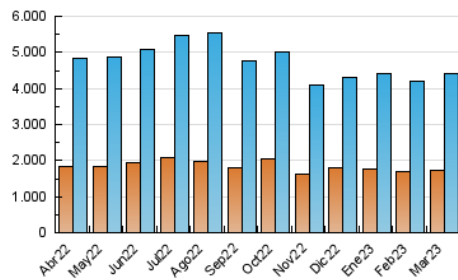

2. Secciones (Nacional)

	PAGINAS	%
HOME	2.649.367	31.15 %
RESTO	5.856.321	68.85 %

3. Por día del mes (Nacional)

Día	N. únicos	Visitas	Páginas	Día	N. únicos	Visitas	Páginas	Día	N. únicos	Visitas	Páginas
1	118.722	145.445	288.849	11	95.247	116.132	208.951	21	115.433	144.609	286.530
2	137.058	168.001	324.947	12	109.996	134.193	242.975	22	110.563	140.917	281.526
3	116.677	141.654	280.512	13	145.160	175.331	329.354	23	117.728	147.041	284.597
4	93.295	112.652	205.947	14	131.984	161.197	307.677	24	127.878	158.425	291.785
5	111.950	135.955	244.943	15	117.098	145.112	284.469	25	106.062	127.212	220.263
6	108.591	132.517	272.979	16	121.727	151.819	297.448	26	113.148	138.118	238.629
7	114.344	139.355	278.717	17	119.911	149.432	284.252	27	114.855	144.954	289.108
8	107.738	132.635	269.114	18	106.611	129.888	229.110	28	123.799	155.946	310.527
9	109.521	135.181	277.868	19	110.072	135.034	242.396	29	127.332	159.611	313.042
10	106.316	131.773	266.355	20	122.556	151.894	294.070	30	111.204	141.354	290.101
								31	113.106	137.654	268.647

4. Gráficas (Nacional)

4.1 Por día de la semana (promedio)

N. únicos / Visitas (x 100)

Páginas (x 100)

4.2 Por franja horaria (promedio)

Visitas_ (x 1000)

Páginas (x 1000)

4.3 Por meses

N. únicos / Visitas (x 1000)

Páginas (x 1000)

5. Observaciones

Este Medio Electrónico de Comunicación ha sido medido por la herramienta Google Analytics de Google (Universal Analytics)

6. Definiciones básicas (Para más información ver Normas Técnicas para el Control de los Medios Electrónicos de Comunicación)

Visita:

Una secuencia ininterrumpida de páginas servidas a un usuario válido. Si dicho usuario no realiza peticiones de páginas en un periodo de tiempo (30 min) la siguiente petición constituirá el inicio de una nueva visita.