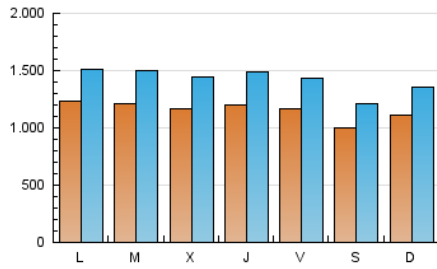

1. Cifras totales y promedios (Nacional)

MES - AÑO	NAVEGADORES UNICOS	VISITAS	PAGINAS
Marzo - 2023	1.720.511	4.421.041	8.505.688
PROMEDIO DIARIO	115.667	142.614	274.377
PROMEDIO LUNES-VIERNES	119.100	147.472	290.108
PROMEDIO SABADO-DOMINGO	105.798	128.648	229.152
PAGINAS / VISITAS	1,92		
DURACION MEDIA VISITAS	0:03:28		
DURACION MEDIA PAGINAS	0:03:33		

2. Secciones (Nacional)

	PAGINAS	%
HOME	2.649.367	31.15 %
RESTO	5.856.321	68.85 %

3. Por día del mes (Nacional)

Día	N. únicos	Visitas	Páginas	Día	N. únicos	Visitas	Páginas	Día	N. únicos	Visitas	Páginas
1	118.722	145.445	288.849	11	95.247	116.132	208.951	21	115.433	144.609	286.530
2	137.058	168.001	324.947	12	109.996	134.193	242.975	22	110.563	140.917	281.526
3	116.677	141.654	280.512	13	145.160	175.331	329.354	23	117.728	147.041	284.597
4	93.295	112.652	205.947	14	131.984	161.197	307.677	24	127.878	158.425	291.785
5	111.950	135.955	244.943	15	117.098	145.112	284.469	25	106.062	127.212	220.263
6	108.591	132.517	272.979	16	121.727	151.819	297.448	26	113.148	138.118	238.629
7	114.344	139.355	278.717	17	119.911	149.432	284.252	27	114.855	144.954	289.108
8	107.738	132.635	269.114	18	106.611	129.888	229.110	28	123.799	155.946	310.527
9	109.521	135.181	277.868	19	110.072	135.034	242.396	29	127.332	159.611	313.042
10	106.316	131.773	266.355	20	122.556	151.894	294.070	30	111.204	141.354	290.101
								31	113.106	137.654	268.647

4. Gráficas (Nacional)

4.1 Por día de la semana (promedio)

N. únicos / Visitas (x 100)

Páginas (x 100)

4.2 Por franja horaria (promedio)

Visitas_ (x 1000)

Páginas (x 1000)

4.3 Por meses