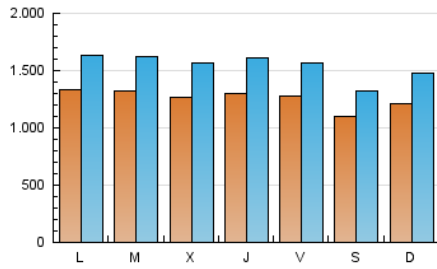

ara.cat

1. Cifras totales y promedios (Nacional e Internacional)

MES - AÑO	NAVEGADORES UNICOS	VISITAS	PAGINAS
Marzo - 2023	1.917.848	4.795.173	9.147.357
PROMEDIO DIARIO	125.786	154.683	295.076
PROMEDIO LUNES-VIERNES	129.358	159.746	311.611
PROMEDIO SABADO-DOMINGO	115.516	140.126	247.538
PAGINAS / VISITAS	1,91		
DURACION MEDIA VISITAS	0:03:25		
DURACION MEDIA PAGINAS	0:03:33		

2. Secciones (Nacional e Internacional)

	PAGINAS	%
HOME	2.840.781	31.06 %
RESTO	6.306.576	68.94 %

3. Por día del mes (Nacional e Internacional)

Día	N. únicos	Visitas	Páginas	Día	N. únicos	Visitas	Páginas	Día	N. únicos	Visitas	Páginas
1	129.770	158.765	312.800	11	105.356	127.968	226.739	21	125.181	156.289	307.741
2	149.290	182.634	350.178	12	121.519	148.062	264.345	22	119.471	151.680	301.139
3	129.517	157.301	307.310	13	156.727	189.299	353.296	23	126.982	158.100	304.205
4	103.479	124.735	225.685	14	143.374	174.940	331.256	24	137.668	170.015	312.133
5	121.952	147.739	264.488	15	127.366	157.416	306.361	25	115.005	137.592	236.820
6	118.162	143.964	293.494	16	131.847	163.884	319.012	26	122.700	149.304	256.372
7	123.948	150.811	298.815	17	130.719	162.149	306.064	27	124.515	156.511	309.197
8	117.494	144.218	288.742	18	115.681	140.577	246.791	28	134.364	168.557	332.802
9	118.629	146.164	297.381	19	118.438	145.029	259.064	29	138.399	172.724	335.590
10	115.689	143.040	285.489	20	132.141	163.422	315.027	30	121.071	153.151	310.990
								31	122.915	149.133	288.031

4. Gráficas (Nacional e Internacional)

4.1 Por día de la semana (promedio)

N. únicos / Visitas (x 100)

Páginas (x 100)

4.2 Por franja horaria (promedio)

Visitas_ (x 1000)

Páginas (x 1000)

4.3 Por meses