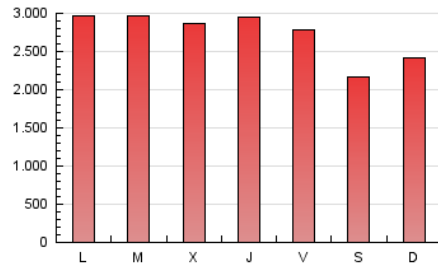

1. Cifras totales y promedios (Nacional)

MES - AÑO	NAVEGADORES UNICOS	VISITAS	PAGINAS
Marzo - 2023	1.720.511	4.421.041	8.505.688
PROMEDIO DIARIO	115.667	142.614	274.377
PROMEDIO LUNES-VIERNES	119.100	147.472	290.108
PROMEDIO SABADO-DOMINGO	105.798	128.648	229.152
PAGINAS / VISITAS	1,92		
DURACION MEDIA VISITAS	0:03:28		
DURACION MEDIA PAGINAS	0:03:33		

2. Secciones (Nacional)

	PAGINAS	%
HOME	2.649.367	31.15 %
RESTO	5.856.321	68.85 %

3. Por día del mes (Nacional)

Día	N. únicos	Visitas	Páginas	Día	N. únicos	Visitas	Páginas	Día	N. únicos	Visitas	Páginas
1	118.722	145.445	288.849	11	95.247	116.132	208.951	21	115.433	144.609	286.530
2	137.058	168.001	324.947	12	109.996	134.193	242.975	22	110.563	140.917	281.526
3	116.677	141.654	280.512	13	145.160	175.331	329.354	23	117.728	147.041	284.597
4	93.295	112.652	205.947	14	131.984	161.197	307.677	24	127.878	158.425	291.785
5	111.950	135.955	244.943	15	117.098	145.112	284.469	25	106.062	127.212	220.263
6	108.591	132.517	272.979	16	121.727	151.819	297.448	26	113.148	138.118	238.629
7	114.344	139.355	278.717	17	119.911	149.432	284.252	27	114.855	144.954	289.108
8	107.738	132.635	269.114	18	106.611	129.888	229.110	28	123.799	155.946	310.527
9	109.521	135.181	277.868	19	110.072	135.034	242.396	29	127.332	159.611	313.042
10	106.316	131.773	266.355	20	122.556	151.894	294.070	30	111.204	141.354	290.101
								31	113.106	137.654	268.647

4. Gráficas (Nacional)

4.1 Por día de la semana (promedio)

N. únicos / Visitas (x 100)

Páginas (x 100)

4.2 Por franja horaria (promedio)

Visitas_ (x 1000)

Páginas (x 1000)

4.3 Por meses