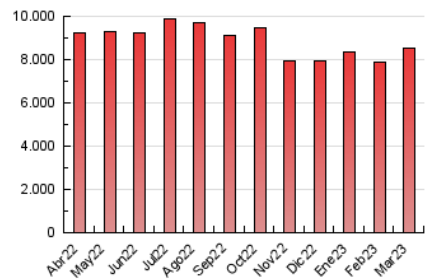

Páginas (x 1000)