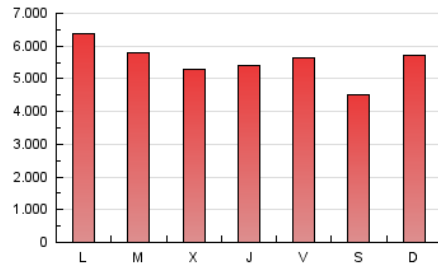

1. Cifras totales y promedios (Nacional)

MES - AÑO	NAVEGADORES UNICOS	VISITAS	PAGINAS
Marzo - 2018	2.340.793	7.823.357	17.029.717
PROMEDIO DIARIO	184.034	252.366	549.346
PROMEDIO LUNES-VIERNES	188.090	258.185	567.837
PROMEDIO SABADO-DOMINGO	174.121	238.143	504.144
PAGINAS / VISITAS	2,18		
DURACION MEDIA VISITAS	0:06:05		
DURACION MEDIA PAGINAS	0:05:10		

2. Secciones (Nacional)

	PAGINAS	%
HOME	4.891.352	28.72 %
RESTO	12.138.365	71.28 %

3. Por día del mes (Nacional)

Día	N. únicos	Visitas	Páginas	Día	N. únicos	Visitas	Páginas	Día	N. únicos	Visitas	Páginas
1	180.160	243.956	539.842	11	175.373	225.456	453.899	21	169.340	227.828	497.199
2	157.689	205.451	461.282	12	204.166	263.525	548.203	22	187.606	267.570	592.589
3	136.255	173.375	368.798	13	182.627	233.102	485.430	23	291.272	438.578	1.015.227
4	160.397	205.058	428.780	14	148.492	191.675	416.371	24	225.850	326.047	732.333
5	174.262	225.104	498.936	15	152.639	200.709	440.791	25	313.187	480.327	1.031.611
6	175.004	226.208	491.826	16	138.330	178.711	391.277	26	303.073	468.622	1.061.947
7	171.340	220.624	486.150	17	108.836	139.728	291.541	27	245.091	366.076	838.207
8	170.405	223.441	491.161	18	138.864	181.245	376.245	28	218.726	323.131	713.673
9	154.321	198.990	428.631	19	157.946	206.157	449.014	29	205.057	293.360	634.376
10	137.292	174.964	368.182	20	171.314	229.273	494.717	30	179.112	247.982	515.574
								31	171.039	237.084	485.905

4. Gráficas (Nacional)

4.1 Por día de la semana (promedio)

N. únicos / Visitas (x 100)

Páginas (x 100)

4.2 Por franja horaria (promedio)

Visitas (x 1000)

Páginas (x 1000)

4.3 Por meses