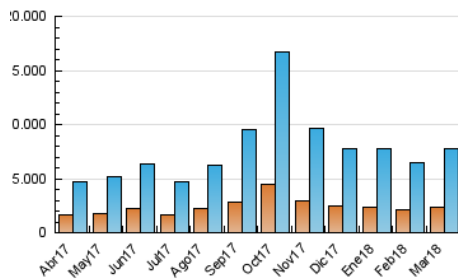

4.3 Por meses

N. únicos / Visitas (x 1000)