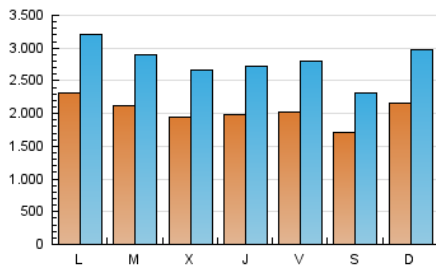

1. Cifras totales y promedios (Nacional e Internacional)

MES - AÑO	NAVEGADORES UNICOS	VISITAS	PAGINAS
Marzo - 2018	2.602.091	8.615.027	18.827.931
PROMEDIO DIARIO	202.443	277.904	607.353
PROMEDIO LUNES-VIERNES	207.257	284.921	629.191
PROMEDIO SABADO-DOMINGO	190.676	260.751	553.971
PAGINAS / VISITAS	2,19		
DURACION MEDIA VISITAS	0:06:13		
DURACION MEDIA PAGINAS	0:05:14		

2. Secciones (Nacional e Internacional)

	PAGINAS	%
HOME	5.498.108	29.20 %
RESTO	13.329.823	70.80 %

3. Por día del mes (Nacional e Internacional)

Día	N. únicos	Visitas	Páginas	Día	N. únicos	Visitas	Páginas	Día	N. únicos	Visitas	Páginas
1	201.131	270.594	599.561	11	190.055	244.293	492.874	21	185.727	250.153	548.490
2	174.198	227.164	512.015	12	222.216	287.202	599.499	22	206.490	295.053	655.751
3	148.778	189.986	406.157	13	199.743	255.502	534.688	23	316.482	476.770	1.109.994
4	176.969	224.923	470.709	14	163.515	211.522	460.376	24	246.514	356.393	804.280
5	191.212	247.522	550.256	15	168.790	222.485	488.716	25	341.639	524.278	1.136.027
6	191.286	247.924	542.615	16	153.999	199.308	435.510	26	336.187	521.251	1.191.377
7	187.895	242.499	535.532	17	121.215	155.399	322.362	27	271.806	406.799	938.303
8	186.666	244.997	539.228	18	152.632	198.969	412.421	28	243.194	359.880	800.207
9	169.318	218.703	472.144	19	173.848	227.184	494.843	29	229.103	328.299	713.807
10	149.470	190.571	401.958	20	187.825	251.574	544.139	30	199.025	275.886	575.144
								31	188.809	261.944	538.948

4. Gráficas (Nacional e Internacional)

4.1 Por día de la semana (promedio)

N. únicos / Visitas (x 100)

Páginas (x 100)

4.2 Por franja horaria (promedio)

Visitas (x 1000)

Páginas (x 1000)

4.3 Por meses