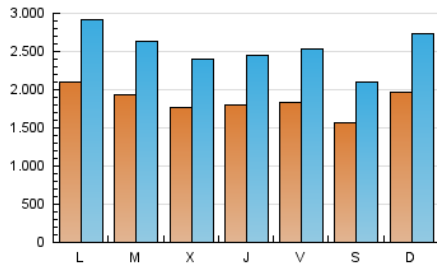

1. Cifras totales y promedios (Nacional)

MES - AÑO	NAVEGADORES UNICOS	VISITAS	PAGINAS
Marzo - 2018	2.340.793	7.823.357	17.029.717
PROMEDIO DIARIO	184.034	252.366	549.346
PROMEDIO LUNES-VIERNES	188.090	258.185	567.837
PROMEDIO SABADO-DOMINGO	174.121	238.143	504.144
PAGINAS / VISITAS	2,18		
DURACION MEDIA VISITAS	0:06:05		
DURACION MEDIA PAGINAS	0:05:10		

2. Secciones (Nacional)

	PAGINAS	%
HOME	4.891.352	28.72 %
RESTO	12.138.365	71.28 %

3. Por día del mes (Nacional)

Día	N. únicos	Visitas	Páginas	Día	N. únicos	Visitas	Páginas	Día	N. únicos	Visitas	Páginas
1	180.160	243.956	539.842	11	175.373	225.456	453.899	21	169.340	227.828	497.199
2	157.689	205.451	461.282	12	204.166	263.525	548.203	22	187.606	267.570	592.589
3	136.255	173.375	368.798	13	182.627	233.102	485.430	23	291.272	438.578	1.015.227
4	160.397	205.058	428.780	14	148.492	191.675	416.371	24	225.850	326.047	732.333
5	174.262	225.104	498.936	15	152.639	200.709	440.791	25	313.187	480.327	1.031.611
6	175.004	226.208	491.826	16	138.330	178.711	391.277	26	303.073	468.622	1.061.947
7	171.340	220.624	486.150	17	108.836	139.728	291.541	27	245.091	366.076	838.207
8	170.405	223.441	491.161	18	138.864	181.245	376.245	28	218.726	323.131	713.673
9	154.321	198.990	428.631	19	157.946	206.157	449.014	29	205.057	293.360	634.376
10	137.292	174.964	368.182	20	171.314	229.273	494.717	30	179.112	247.982	515.574
								31	171.039	237.084	485.905

4. Gráficas (Nacional)

4.1 Por día de la semana (promedio)

N. únicos / Visitas (x 100)

Páginas (x 100)

4.2 Por franja horaria (promedio)

Visitas (x 1000)

Páginas (x 1000)

4.3 Por meses