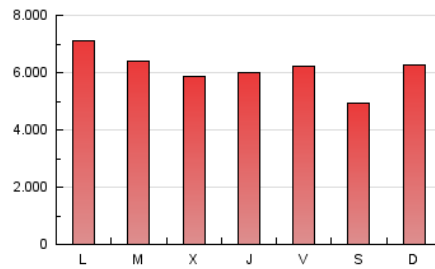

1. Cifras totales y promedios (Nacional e Internacional)

MES - AÑO	NAVEGADORES UNICOS	VISITAS	PAGINAS
Marzo - 2018	2.602.091	8.615.027	18.827.931
PROMEDIO DIARIO	202.443	277.904	607.353
PROMEDIO LUNES-VIERNES	207.257	284.921	629.191
PROMEDIO SABADO-DOMINGO	190.676	260.751	553.971
PAGINAS / VISITAS	2,19		
DURACION MEDIA VISITAS	0:06:13		
DURACION MEDIA PAGINAS	0:05:14		

2. Secciones (Nacional e Internacional)

	PAGINAS	%
HOME	5.498.108	29.20 %
RESTO	13.329.823	70.80 %

3. Por día del mes (Nacional e Internacional)

Día	N. únicos	Visitas	Páginas	Día	N. únicos	Visitas	Páginas	Día	N. únicos	Visitas	Páginas
1	201.131	270.594	599.561	11	190.055	244.293	492.874	21	185.727	250.153	548.490
2	174.198	227.164	512.015	12	222.216	287.202	599.499	22	206.490	295.053	655.751
3	148.778	189.986	406.157	13	199.743	255.502	534.688	23	316.482	476.770	1.109.994
4	176.969	224.923	470.709	14	163.515	211.522	460.376	24	246.514	356.393	804.280
5	191.212	247.522	550.256	15	168.790	222.485	488.716	25	341.639	524.278	1.136.027
6	191.286	247.924	542.615	16	153.999	199.308	435.510	26	336.187	521.251	1.191.377
7	187.895	242.499	535.532	17	121.215	155.399	322.362	27	271.806	406.799	938.303
8	186.666	244.997	539.228	18	152.632	198.969	412.421	28	243.194	359.880	800.207
9	169.318	218.703	472.144	19	173.848	227.184	494.843	29	229.103	328.299	713.807
10	149.470	190.571	401.958	20	187.825	251.574	544.139	30	199.025	275.886	575.144
								31	188.809	261.944	538.948

4. Gráficas (Nacional e Internacional)

4.1 Por día de la semana (promedio)

N. únicos / Visitas (x 100)

Páginas (x 100)

4.2 Por franja horaria (promedio)

Visitas (x 1000)

Páginas (x 1000)

4.3 Por meses