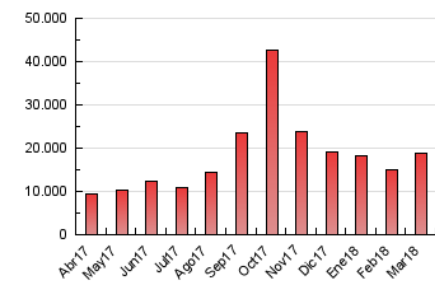

Páginas (x 1000)