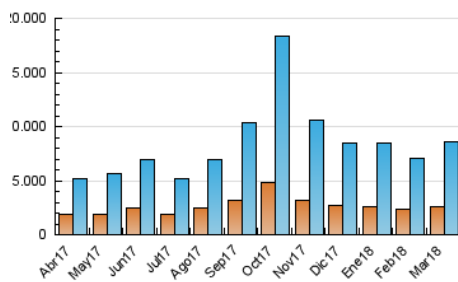

4.3 Por meses

N. únicos / Visitas (x 1000)