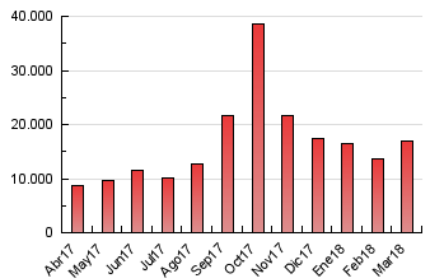

Páginas (x 1000)