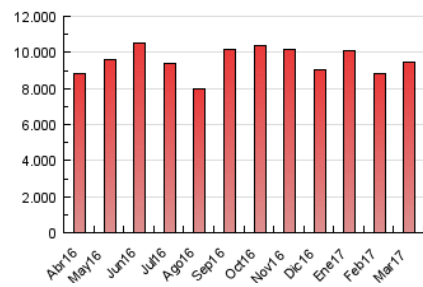

Páginas (x 1000)