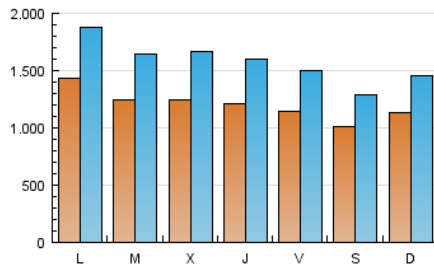

1. Cifras totales y promedios (Nacional)

MES - AÑO	NAVEGADORES UNICOS	VISITAS	PAGINAS
Marzo - 2017	1.619.074	4.897.035	9.470.824
PROMEDIO DIARIO	120.309	157.969	305.510
PROMEDIO LUNES-VIERNES	124.908	165.049	322.773
PROMEDIO SABADO-DOMINGO	107.088	137.614	255.881
PAGINAS / VISITAS	1,93		
DURACION MEDIA VISITAS	0:06:49		
DURACION MEDIA PAGINAS	0:06:24		

2. Secciones (Nacional)

	PAGINAS	%
HOME	3.228.010	34.08 %
RESTO	6.242.814	65.92 %

3. Por día del mes (Nacional)

Día	N. únicos	Visitas	Páginas	Día	N. únicos	Visitas	Páginas	Día	N. únicos	Visitas	Páginas
1	124.526	164.370	316.805	11	100.449	127.462	241.212	21	119.058	157.892	305.817
2	118.606	153.829	317.177	12	137.998	175.367	309.029	22	128.317	177.973	334.770
3	115.774	149.983	306.739	13	158.311	214.603	421.650	23	117.870	159.430	306.292
4	99.012	129.141	241.205	14	127.187	166.484	330.197	24	117.776	157.204	301.565
5	104.466	135.601	260.866	15	118.886	156.812	315.429	25	109.479	138.251	259.013
6	147.603	188.210	357.085	16	112.115	146.938	294.372	26	108.775	139.494	260.261
7	124.788	165.536	322.825	17	107.587	141.788	276.023	27	138.475	180.029	354.227
8	131.020	177.802	345.450	18	94.197	121.740	221.854	28	126.753	166.579	319.696
9	136.734	182.730	363.521	19	102.331	133.853	253.604	29	120.145	158.148	302.793
10	121.493	159.082	313.784	20	128.174	168.686	322.892	30	121.843	157.758	310.378
								31	109.843	144.260	284.293

4. Gráficas (Nacional)

4.1 Por día de la semana (promedio)

N. únicos / Visitas (x 100)

Páginas (x 100)

4.2 Por franja horaria (promedio)

Visitas (x 1000)

Páginas (x 1000)

4.3 Por meses