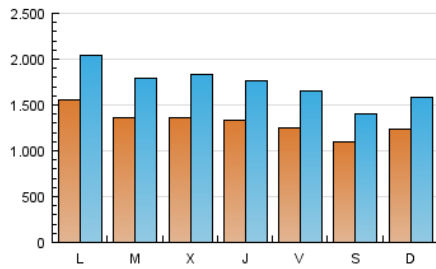

ara.cat

1. Cifras totales y promedios (Nacional e Internacional)

MES - AÑO	NAVEGADORES UNICOS	VISITAS	PAGINAS
Marzo - 2017	1.785.199	5.352.166	10.301.621
PROMEDIO DIARIO	131.454	172.651	332.310
PROMEDIO LUNES-VIERNES	136.708	180.624	351.301
PROMEDIO SABADO-DOMINGO	116.348	149.726	277.712
PAGINAS / VISITAS	1,92		
DURACION MEDIA VISITAS	0:06:47		
DURACION MEDIA PAGINAS	0:06:27		

2. Secciones (Nacional e Internacional)

	PAGINAS	%
HOME	3.530.421	34.27 %
RESTO	6.771.200	65.73 %

3. Por día del mes (Nacional e Internacional)

Día	N. únicos	Visitas	Páginas	Día	N. únicos	Visitas	Páginas	Día	N. únicos	Visitas	Páginas
1	136.583	180.147	345.435	11	109.770	139.499	262.779	21	130.816	173.311	333.602
2	133.010	172.443	350.904	12	149.627	190.294	334.248	22	142.302	196.922	368.453
3	126.516	164.053	333.237	13	171.093	232.122	454.775	23	130.048	175.608	335.461
4	107.904	140.854	262.767	14	139.113	182.067	358.245	24	129.419	172.117	327.059
5	113.436	147.490	282.998	15	129.928	171.573	343.396	25	118.627	149.996	279.953
6	159.937	204.402	387.055	16	122.580	161.035	320.620	26	117.778	151.309	282.267
7	136.412	180.855	351.792	17	117.590	155.030	299.061	27	151.590	196.959	385.107
8	142.711	193.645	374.476	18	102.555	132.831	241.234	28	138.984	182.553	349.437
9	149.393	199.740	396.186	19	111.088	145.533	275.450	29	131.159	172.625	329.232
10	132.097	173.154	339.263	20	139.420	183.576	350.029	30	132.454	171.593	336.479
								31	121.133	158.830	310.621

4. Gráficas (Nacional e Internacional)

4.1 Por día de la semana (promedio)

N. únicos / Visitas (x 100)

Páginas (x 100)

4.2 Por franja horaria (promedio)

Visitas (x 1000)

Páginas (x 1000)

4.3 Por meses