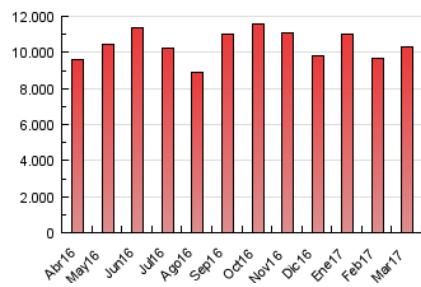

Páginas (x 1000)