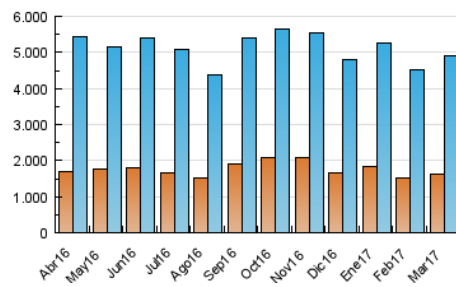

4.3 Por meses

N. únicos / Visitas (x 1000)