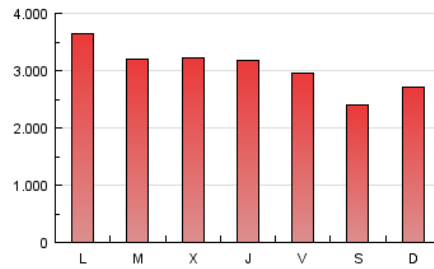

1. Cifras totales y promedios (Nacional)

MES - AÑO	NAVEGADORES UNICOS	VISITAS	PAGINAS
Marzo - 2017	1.619.074	4.897.035	9.470.824
PROMEDIO DIARIO	120.309	157.969	305.510
PROMEDIO LUNES-VIERNES	124.908	165.049	322.773
PROMEDIO SABADO-DOMINGO	107.088	137.614	255.881
PAGINAS / VISITAS	1,93		
DURACION MEDIA VISITAS	0:06:49		
DURACION MEDIA PAGINAS	0:06:24		

2. Secciones (Nacional)

	PAGINAS	%
HOME	3.228.010	34.08 %
RESTO	6.242.814	65.92 %

3. Por día del mes (Nacional)

Día	N. únicos	Visitas	Páginas	Día	N. únicos	Visitas	Páginas	Día	N. únicos	Visitas	Páginas
1	124.526	164.370	316.805	11	100.449	127.462	241.212	21	119.058	157.892	305.817
2	118.606	153.829	317.177	12	137.998	175.367	309.029	22	128.317	177.973	334.770
3	115.774	149.983	306.739	13	158.311	214.603	421.650	23	117.870	159.430	306.292
4	99.012	129.141	241.205	14	127.187	166.484	330.197	24	117.776	157.204	301.565
5	104.466	135.601	260.866	15	118.886	156.812	315.429	25	109.479	138.251	259.013
6	147.603	188.210	357.085	16	112.115	146.938	294.372	26	108.775	139.494	260.261
7	124.788	165.536	322.825	17	107.587	141.788	276.023	27	138.475	180.029	354.227
8	131.020	177.802	345.450	18	94.197	121.740	221.854	28	126.753	166.579	319.696
9	136.734	182.730	363.521	19	102.331	133.853	253.604	29	120.145	158.148	302.793
10	121.493	159.082	313.784	20	128.174	168.686	322.892	30	121.843	157.758	310.378
								31	109.843	144.260	284.293

4. Gráficas (Nacional)

4.1 Por día de la semana (promedio)

N. únicos / Visitas (x 100)

Páginas (x 100)

4.2 Por franja horaria (promedio)

Visitas (x 1000)

Páginas (x 1000)

4.3 Por meses