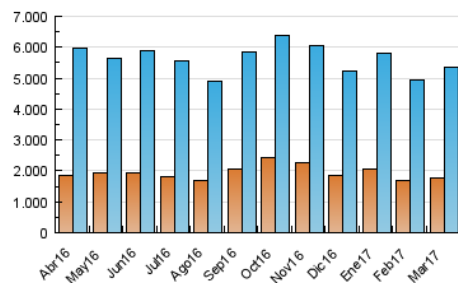

4.3 Por meses

N. únicos / Visitas (x 1000)