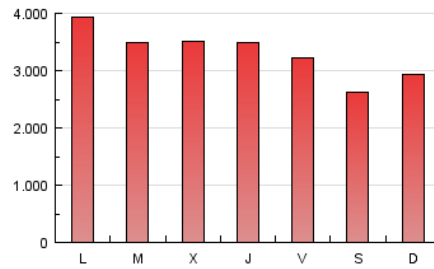

ara.cat

1. Cifras totales y promedios (Nacional e Internacional)

MES - AÑO	NAVEGADORES UNICOS	VISITAS	PAGINAS
Marzo - 2017	1.785.199	5.352.166	10.301.621
PROMEDIO DIARIO	131.454	172.651	332.310
PROMEDIO LUNES-VIERNES	136.708	180.624	351.301
PROMEDIO SABADO-DOMINGO	116.348	149.726	277.712
PAGINAS / VISITAS	1,92		
DURACION MEDIA VISITAS	0:06:47		
DURACION MEDIA PAGINAS	0:06:27		

2. Secciones (Nacional e Internacional)

	PAGINAS	%
HOME	3.530.421	34.27 %
RESTO	6.771.200	65.73 %

3. Por día del mes (Nacional e Internacional)

Día	N. únicos	Visitas	Páginas	Día	N. únicos	Visitas	Páginas	Día	N. únicos	Visitas	Páginas
1	136.583	180.147	345.435	11	109.770	139.499	262.779	21	130.816	173.311	333.602
2	133.010	172.443	350.904	12	149.627	190.294	334.248	22	142.302	196.922	368.453
3	126.516	164.053	333.237	13	171.093	232.122	454.775	23	130.048	175.608	335.461
4	107.904	140.854	262.767	14	139.113	182.067	358.245	24	129.419	172.117	327.059
5	113.436	147.490	282.998	15	129.928	171.573	343.396	25	118.627	149.996	279.953
6	159.937	204.402	387.055	16	122.580	161.035	320.620	26	117.778	151.309	282.267
7	136.412	180.855	351.792	17	117.590	155.030	299.061	27	151.590	196.959	385.107
8	142.711	193.645	374.476	18	102.555	132.831	241.234	28	138.984	182.553	349.437
9	149.393	199.740	396.186	19	111.088	145.533	275.450	29	131.159	172.625	329.232
10	132.097	173.154	339.263	20	139.420	183.576	350.029	30	132.454	171.593	336.479
								31	121.133	158.830	310.621

4. Gráficas (Nacional e Internacional)

4.1 Por día de la semana (promedio)

N. únicos / Visitas (x 100)

Páginas (x 100)

4.2 Por franja horaria (promedio)

Visitas (x 1000)

Páginas (x 1000)

4.3 Por meses