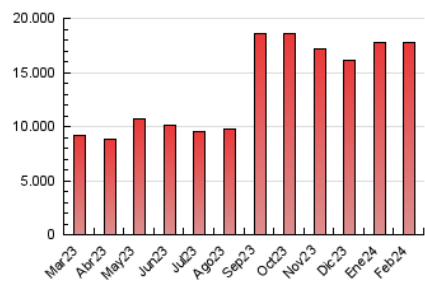

Páginas (x 1000)