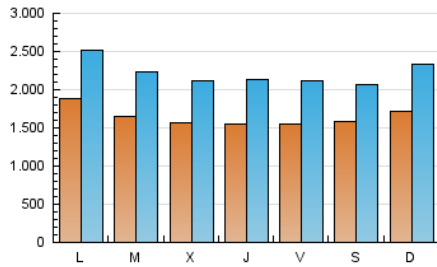

1. Cifras totales y promedios (Nacional e Internacional)

MES - AÑO	NAVEGADORES UNICOS	VISITAS	PAGINAS
Febrero - 2024	2.207.668	6.419.536	17.811.426
PROMEDIO DIARIO	164.274	221.363	614.187
PROMEDIO LUNES-VIERNES	163.982	221.832	625.846
PROMEDIO SABADO-DOMINGO	165.042	220.133	583.582
PAGINAS / VISITAS	2,77		
DURACION MEDIA VISITAS	0:05:23		
TIEMPO INTERACCIÓN MEDIO	0:05:49		

2. Secciones (Nacional e Internacional)

	PAGINAS	%
HOME	3.224.337	18.10 %
RESTO	14.587.089	81.90 %

3. Por día del mes (Nacional e Internacional)

Día	N. únicos	Visitas	Páginas	Día	N. únicos	Visitas	Páginas	Día	N. únicos	Visitas	Páginas
1	143.525	187.910	562.955	11	162.098	223.004	629.931	21	158.122	206.811	609.173
2	155.773	208.763	548.738	12	172.188	237.502	642.843	22	163.897	231.336	673.571
3	179.207	220.028	543.562	13	174.705	242.543	648.410	23	165.731	229.068	676.630
4	197.516	257.852	642.248	14	154.414	217.168	595.673	24	170.780	228.051	605.224
5	207.390	272.980	736.624	15	154.612	218.944	596.946	25	176.340	239.227	628.852
6	171.653	230.058	635.057	16	142.737	198.446	569.237	26	199.473	266.586	737.159
7	167.322	224.515	637.102	17	132.879	179.726	493.218	27	150.403	195.161	577.363
8	154.541	214.860	606.283	18	152.636	212.660	581.189	28	150.052	200.355	599.711
9	157.180	209.921	573.368	19	174.891	228.019	642.279	29	161.785	214.988	628.724
10	148.879	200.512	544.428	20	163.225	222.542	644.928				

4. Gráficas (Nacional e Internacional)

4.1 Por día de la semana (promedio)

N. únicos / Visitas (x 100)

Páginas (x 100)

4.2 Por franja horaria (promedio)

Visitas_ (x 1000)

Páginas (x 1000)

4.3 Por meses