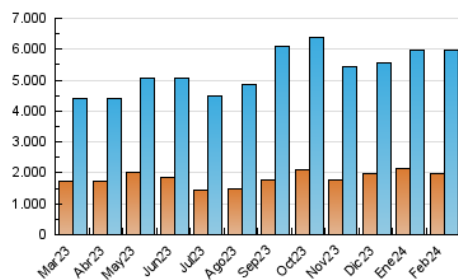

1. Cifras totales y promedios (Nacional)

MES - AÑO	NAVEGADORES UNICOS	VISITAS	PAGINAS
Febrero - 2024	1.995.280	5.973.166	16.836.847
PROMEDIO DIARIO	151.970	205.971	580.581
PROMEDIO LUNES-VIERNES	151.439	206.168	591.307
PROMEDIO SABADO-DOMINGO	153.363	205.454	552.426
PAGINAS / VISITAS	2,82		
DURACION MEDIA VISITAS	0:05:30		
TIEMPO INTERACCIÓN MEDIO	0:06:08		

2. Secciones (Nacional)

	PAGINAS	%
HOME	3.013.552	17.90 %
RESTO	13.823.295	82.10 %

3. Por día del mes (Nacional)

Día	N. únicos	Visitas	Páginas	Día	N. únicos	Visitas	Páginas	Día	N. únicos	Visitas	Páginas
1	133.690	173.173	532.942	11	151.112	207.355	598.420	21	145.765	193.210	573.436
2	144.175	192.060	518.496	12	158.613	221.640	609.289	22	152.108	217.192	636.531
3	167.001	207.903	514.859	13	161.882	227.680	614.229	23	154.422	213.491	640.445
4	184.816	240.956	608.821	14	141.313	200.075	562.701	24	158.942	213.491	572.004
5	191.349	255.942	696.719	15	141.820	201.182	563.948	25	163.263	223.163	595.264
6	158.818	213.226	599.544	16	131.154	183.304	536.206	26	185.940	247.459	699.505
7	154.123	208.459	601.955	17	122.023	165.901	464.909	27	136.824	179.385	540.199
8	142.098	199.638	573.870	18	141.441	199.335	548.946	28	137.508	185.555	565.112
9	146.232	194.557	542.737	19	162.638	214.754	607.135	29	149.247	201.553	593.636
10	138.308	185.528	516.182	20	150.504	205.999	608.807				

4. Gráficas (Nacional)

4.1 Por día de la semana (promedio)

N. únicos / Visitas (x 100)

Páginas (x 100)

4.2 Por franja horaria (promedio)

Visitas_ (x 1000)

Páginas (x 1000)

4.3 Por meses

N. únicos / Visitas (x 1000)

Páginas (x 1000)

5. Observaciones

Este Medio Electrónico de Comunicación ha sido medido por la herramienta Google Analytics de Google (GA4)

6. Definiciones básicas (Para más información ver Normas Técnicas para el Control de los Medios Electrónicos de Comunicación)