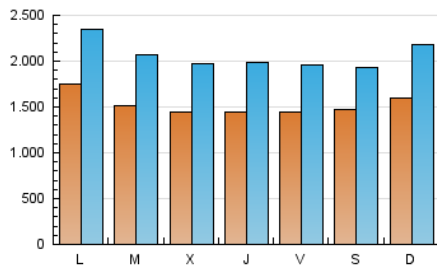

1. Cifras totales y promedios (Nacional)

MES - AÑO	NAVEGADORES UNICOS	VISITAS	PAGINAS
Febrero - 2024	1.995.280	5.973.166	16.836.847
PROMEDIO DIARIO	151.970	205.971	580.581
PROMEDIO LUNES-VIERNES	151.439	206.168	591.307
PROMEDIO SABADO-DOMINGO	153.363	205.454	552.426
PAGINAS / VISITAS	2,82		
DURACION MEDIA VISITAS	0:05:30		
TIEMPO INTERACCIÓN MEDIO	0:06:08		

2. Secciones (Nacional)

	PAGINAS	%
HOME	3.013.552	17.90 %
RESTO	13.823.295	82.10 %

3. Por día del mes (Nacional)

Día	N. únicos	Visitas	Páginas	Día	N. únicos	Visitas	Páginas	Día	N. únicos	Visitas	Páginas
1	133.690	173.173	532.942	11	151.112	207.355	598.420	21	145.765	193.210	573.436
2	144.175	192.060	518.496	12	158.613	221.640	609.289	22	152.108	217.192	636.531
3	167.001	207.903	514.859	13	161.882	227.680	614.229	23	154.422	213.491	640.445
4	184.816	240.956	608.821	14	141.313	200.075	562.701	24	158.942	213.491	572.004
5	191.349	255.942	696.719	15	141.820	201.182	563.948	25	163.263	223.163	595.264
6	158.818	213.226	599.544	16	131.154	183.304	536.206	26	185.940	247.459	699.505
7	154.123	208.459	601.955	17	122.023	165.901	464.909	27	136.824	179.385	540.199
8	142.098	199.638	573.870	18	141.441	199.335	548.946	28	137.508	185.555	565.112
9	146.232	194.557	542.737	19	162.638	214.754	607.135	29	149.247	201.553	593.636
10	138.308	185.528	516.182	20	150.504	205.999	608.807				

4. Gráficas (Nacional)

4.1 Por día de la semana (promedio)

N. únicos / Visitas (x 100)

Páginas (x 100)

4.2 Por franja horaria (promedio)

Visitas_ (x 1000)

Páginas (x 1000)

4.3 Por meses