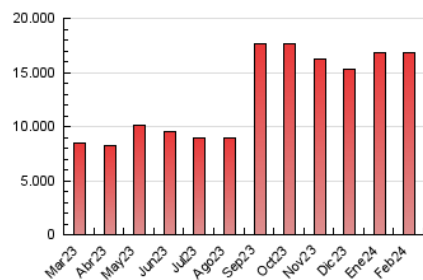

Páginas (x 1000)