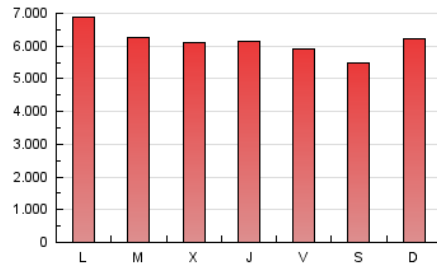

1. Cifras totales y promedios (Nacional e Internacional)

MES - AÑO	NAVEGADORES UNICOS	VISITAS	PAGINAS
Febrero - 2024	2.207.668	6.419.536	17.811.426
PROMEDIO DIARIO	164.274	221.363	614.187
PROMEDIO LUNES-VIERNES	163.982	221.832	625.846
PROMEDIO SABADO-DOMINGO	165.042	220.133	583.582
PAGINAS / VISITAS	2,77		
DURACION MEDIA VISITAS	0:05:23		
TIEMPO INTERACCIÓN MEDIO	0:05:49		

2. Secciones (Nacional e Internacional)

	PAGINAS	%
HOME	3.224.337	18.10 %
RESTO	14.587.089	81.90 %

3. Por día del mes (Nacional e Internacional)

Día	N. únicos	Visitas	Páginas	Día	N. únicos	Visitas	Páginas	Día	N. únicos	Visitas	Páginas
1	143.525	187.910	562.955	11	162.098	223.004	629.931	21	158.122	206.811	609.173
2	155.773	208.763	548.738	12	172.188	237.502	642.843	22	163.897	231.336	673.571
3	179.207	220.028	543.562	13	174.705	242.543	648.410	23	165.731	229.068	676.630
4	197.516	257.852	642.248	14	154.414	217.168	595.673	24	170.780	228.051	605.224
5	207.390	272.980	736.624	15	154.612	218.944	596.946	25	176.340	239.227	628.852
6	171.653	230.058	635.057	16	142.737	198.446	569.237	26	199.473	266.586	737.159
7	167.322	224.515	637.102	17	132.879	179.726	493.218	27	150.403	195.161	577.363
8	154.541	214.860	606.283	18	152.636	212.660	581.189	28	150.052	200.355	599.711
9	157.180	209.921	573.368	19	174.891	228.019	642.279	29	161.785	214.988	628.724
10	148.879	200.512	544.428	20	163.225	222.542	644.928				

4. Gráficas (Nacional e Internacional)

4.1 Por día de la semana (promedio)

N. únicos / Visitas (x 100)

Páginas (x 100)

4.2 Por franja horaria (promedio)

Visitas_ (x 1000)

Páginas (x 1000)

4.3 Por meses