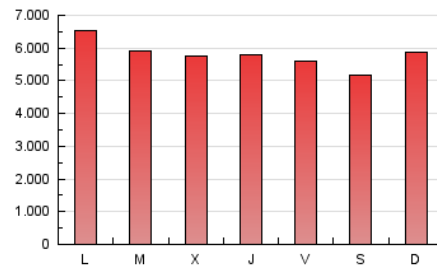

1. Cifras totales y promedios (Nacional)

MES - AÑO	NAVEGADORES UNICOS	VISITAS	PAGINAS
Febrero - 2024	1.995.280	5.973.166	16.836.847
PROMEDIO DIARIO	151.970	205.971	580.581
PROMEDIO LUNES-VIERNES	151.439	206.168	591.307
PROMEDIO SABADO-DOMINGO	153.363	205.454	552.426
PAGINAS / VISITAS	2,82		
DURACION MEDIA VISITAS	0:05:30		
TIEMPO INTERACCIÓN MEDIO	0:06:08		

2. Secciones (Nacional)

	PAGINAS	%
HOME	3.013.552	17.90 %
RESTO	13.823.295	82.10 %

3. Por día del mes (Nacional)

Día	N. únicos	Visitas	Páginas	Día	N. únicos	Visitas	Páginas	Día	N. únicos	Visitas	Páginas
1	133.690	173.173	532.942	11	151.112	207.355	598.420	21	145.765	193.210	573.436
2	144.175	192.060	518.496	12	158.613	221.640	609.289	22	152.108	217.192	636.531
3	167.001	207.903	514.859	13	161.882	227.680	614.229	23	154.422	213.491	640.445
4	184.816	240.956	608.821	14	141.313	200.075	562.701	24	158.942	213.491	572.004
5	191.349	255.942	696.719	15	141.820	201.182	563.948	25	163.263	223.163	595.264
6	158.818	213.226	599.544	16	131.154	183.304	536.206	26	185.940	247.459	699.505
7	154.123	208.459	601.955	17	122.023	165.901	464.909	27	136.824	179.385	540.199
8	142.098	199.638	573.870	18	141.441	199.335	548.946	28	137.508	185.555	565.112
9	146.232	194.557	542.737	19	162.638	214.754	607.135	29	149.247	201.553	593.636
10	138.308	185.528	516.182	20	150.504	205.999	608.807				

4. Gráficas (Nacional)

4.1 Por día de la semana (promedio)

N. únicos / Visitas (x 100)

Páginas (x 100)

4.2 Por franja horaria (promedio)

Visitas_ (x 1000)

Páginas (x 1000)

4.3 Por meses