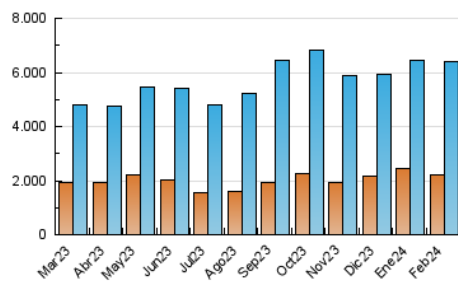

4.3 Por meses

N. únicos / Visitas (x 1000)