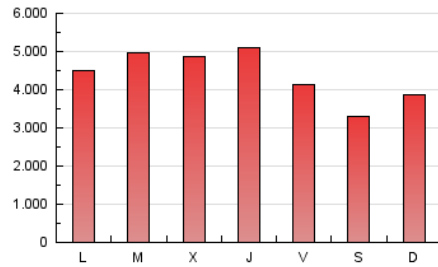

1. Cifras totales y promedios (Nacional)

MES - AÑO	NAVEGADORES UNICOS	VISITAS	PAGINAS
Febrero - 2019	2.139.604	5.749.837	12.304.786
PROMEDIO DIARIO	160.502	205.351	439.457
PROMEDIO LUNES-VIERNES	169.756	218.389	472.021
PROMEDIO SABADO-DOMINGO	137.368	172.757	358.047
PAGINAS / VISITAS	2,14		
DURACION MEDIA VISITAS	0:05:18		
DURACION MEDIA PAGINAS	0:04:39		

2. Secciones (Nacional)

	PAGINAS	%
HOME	4.773.860	38.80 %
RESTO	7.530.926	61.20 %

3. Por día del mes (Nacional)

Día	N. únicos	Visitas	Páginas	Día	N. únicos	Visitas	Páginas	Día	N. únicos	Visitas	Páginas
1	140.874	178.130	386.659	11	181.149	227.933	469.446	21	195.997	263.386	577.529
2	118.289	147.016	308.824	12	206.291	273.435	596.247	22	151.424	191.931	422.184
3	135.397	168.282	354.493	13	175.918	229.234	509.742	23	119.283	149.197	314.956
4	152.753	192.465	419.813	14	165.468	218.622	496.771	24	155.575	196.571	403.728
5	155.836	196.295	418.686	15	158.077	205.074	458.329	25	154.672	197.325	433.739
6	162.882	203.380	422.693	16	144.882	186.912	384.336	26	171.490	223.856	486.199
7	152.900	188.106	389.371	17	153.008	191.438	397.640	27	175.704	234.405	515.395
8	144.305	181.994	390.826	18	184.298	231.310	479.581	28	206.108	270.805	580.565
9	122.918	151.951	311.913	19	180.840	231.540	484.434				
10	149.588	190.691	388.483	20	178.126	228.553	502.204				

4. Gráficas (Nacional)

4.1 Por día de la semana (promedio)

N. únicos / Visitas (x 100)

Páginas (x 100)

4.2 Por franja horaria (promedio)

Visitas (x 1000)

Páginas (x 1000)

4.3 Por meses