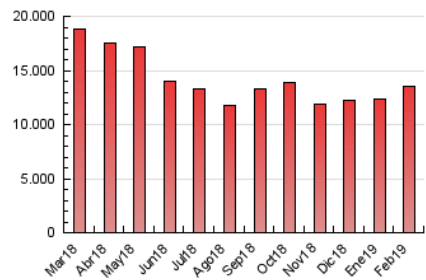

Páginas (x 1000)