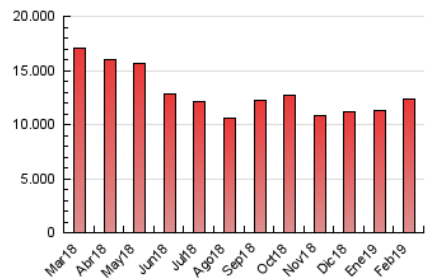

Páginas (x 1000)