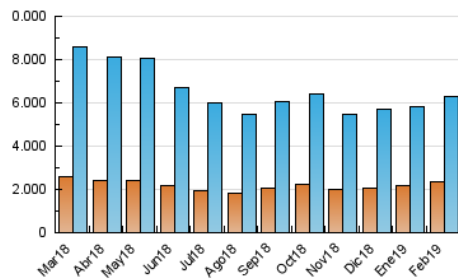

4.3 Por meses

N. únicos / Visitas (x 1000)