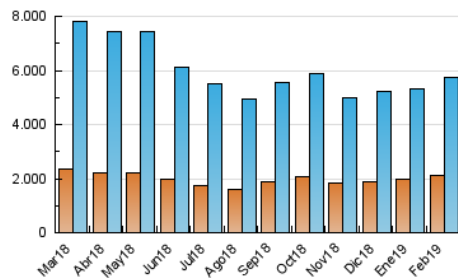

4.3 Por meses

N. únicos / Visitas (x 1000)