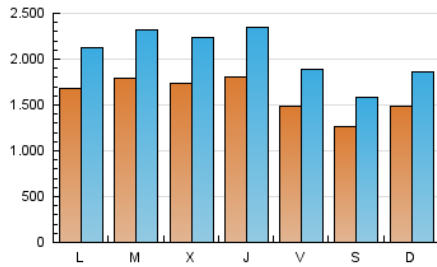

1. Cifras totales y promedios (Nacional)

MES - AÑO	NAVEGADORES UNICOS	VISITAS	PAGINAS
Febrero - 2019	2.139.604	5.749.837	12.304.786
PROMEDIO DIARIO	160.502	205.351	439.457
PROMEDIO LUNES-VIERNES	169.756	218.389	472.021
PROMEDIO SABADO-DOMINGO	137.368	172.757	358.047
PAGINAS / VISITAS	2,14		
DURACION MEDIA VISITAS	0:05:18		
DURACION MEDIA PAGINAS	0:04:39		

2. Secciones (Nacional)

	PAGINAS	%
HOME	4.773.860	38.80 %
RESTO	7.530.926	61.20 %

3. Por día del mes (Nacional)

Día	N. únicos	Visitas	Páginas	Día	N. únicos	Visitas	Páginas	Día	N. únicos	Visitas	Páginas
1	140.874	178.130	386.659	11	181.149	227.933	469.446	21	195.997	263.386	577.529
2	118.289	147.016	308.824	12	206.291	273.435	596.247	22	151.424	191.931	422.184
3	135.397	168.282	354.493	13	175.918	229.234	509.742	23	119.283	149.197	314.956
4	152.753	192.465	419.813	14	165.468	218.622	496.771	24	155.575	196.571	403.728
5	155.836	196.295	418.686	15	158.077	205.074	458.329	25	154.672	197.325	433.739
6	162.882	203.380	422.693	16	144.882	186.912	384.336	26	171.490	223.856	486.199
7	152.900	188.106	389.371	17	153.008	191.438	397.640	27	175.704	234.405	515.395
8	144.305	181.994	390.826	18	184.298	231.310	479.581	28	206.108	270.805	580.565
9	122.918	151.951	311.913	19	180.840	231.540	484.434				
10	149.588	190.691	388.483	20	178.126	228.553	502.204				

4. Gráficas (Nacional)

4.1 Por día de la semana (promedio)

N. únicos / Visitas (x 100)

Páginas (x 100)

4.2 Por franja horaria (promedio)

Visitas (x 1000)

Páginas (x 1000)

4.3 Por meses