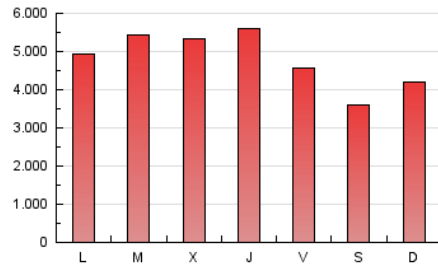

1. Cifras totales y promedios (Nacional e Internacional)

MES - AÑO	NAVEGADORES UNICOS	VISITAS	PAGINAS
Febrero - 2019	2.358.355	6.287.147	13.482.326
PROMEDIO DIARIO	175.217	224.541	481.512
PROMEDIO LUNES-VIERNES	185.357	238.937	517.856
PROMEDIO SABADO-DOMINGO	149.866	188.550	390.650
PAGINAS / VISITAS	2,14		
DURACION MEDIA VISITAS	0:05:27		
DURACION MEDIA PAGINAS	0:04:46		

2. Secciones (Nacional e Internacional)

	PAGINAS	%
HOME	5.288.600	39.23 %
RESTO	8.193.726	60.77 %

3. Por día del mes (Nacional e Internacional)

Día	N. únicos	Visitas	Páginas	Día	N. únicos	Visitas	Páginas	Día	N. únicos	Visitas	Páginas
1	154.675	195.878	425.361	11	196.520	247.689	511.477	21	212.770	286.381	631.534
2	131.781	163.593	341.578	12	224.292	298.011	652.758	22	166.726	211.722	466.350
3	148.952	185.193	388.423	13	192.614	251.631	561.514	23	130.750	163.711	345.566
4	167.905	211.632	460.359	14	182.790	242.026	550.557	24	167.467	211.869	436.386
5	170.644	215.126	458.185	15	172.962	224.689	504.049	25	168.813	216.070	475.858
6	176.811	221.298	461.696	16	157.070	202.772	417.954	26	186.998	244.882	535.488
7	167.790	207.070	427.665	17	166.642	208.568	433.540	27	191.253	255.687	564.065
8	158.610	199.917	427.933	18	201.709	253.574	526.073	28	223.273	293.799	634.226
9	134.079	165.734	339.908	19	195.841	251.572	530.011				
10	162.185	206.958	421.844	20	194.142	250.095	551.968				

4. Gráficas (Nacional e Internacional)

4.1 Por día de la semana (promedio)

N. únicos / Visitas (x 100)

Páginas (x 100)

4.2 Por franja horaria (promedio)

Visitas (x 1000)

Páginas (x 1000)

4.3 Por meses