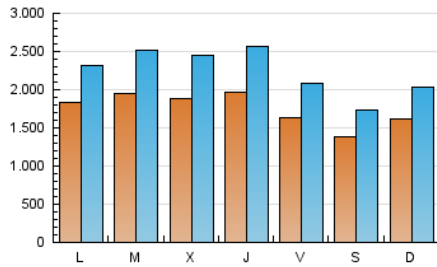

1. Cifras totales y promedios (Nacional e Internacional)

MES - AÑO	NAVEGADORES UNICOS	VISITAS	PAGINAS
Febrero - 2019	2.358.355	6.287.147	13.482.326
PROMEDIO DIARIO	175.217	224.541	481.512
PROMEDIO LUNES-VIERNES	185.357	238.937	517.856
PROMEDIO SABADO-DOMINGO	149.866	188.550	390.650
PAGINAS / VISITAS	2,14		
DURACION MEDIA VISITAS	0:05:27		
DURACION MEDIA PAGINAS	0:04:46		

2. Secciones (Nacional e Internacional)

	PAGINAS	%
HOME	5.288.600	39.23 %
RESTO	8.193.726	60.77 %

3. Por día del mes (Nacional e Internacional)

Día	N. únicos	Visitas	Páginas	Día	N. únicos	Visitas	Páginas	Día	N. únicos	Visitas	Páginas
1	154.675	195.878	425.361	11	196.520	247.689	511.477	21	212.770	286.381	631.534
2	131.781	163.593	341.578	12	224.292	298.011	652.758	22	166.726	211.722	466.350
3	148.952	185.193	388.423	13	192.614	251.631	561.514	23	130.750	163.711	345.566
4	167.905	211.632	460.359	14	182.790	242.026	550.557	24	167.467	211.869	436.386
5	170.644	215.126	458.185	15	172.962	224.689	504.049	25	168.813	216.070	475.858
6	176.811	221.298	461.696	16	157.070	202.772	417.954	26	186.998	244.882	535.488
7	167.790	207.070	427.665	17	166.642	208.568	433.540	27	191.253	255.687	564.065
8	158.610	199.917	427.933	18	201.709	253.574	526.073	28	223.273	293.799	634.226
9	134.079	165.734	339.908	19	195.841	251.572	530.011				
10	162.185	206.958	421.844	20	194.142	250.095	551.968				

4. Gráficas (Nacional e Internacional)

4.1 Por día de la semana (promedio)

N. únicos / Visitas (x 100)

Páginas (x 100)

4.2 Por franja horaria (promedio)

Visitas (x 1000)

Páginas (x 1000)

4.3 Por meses