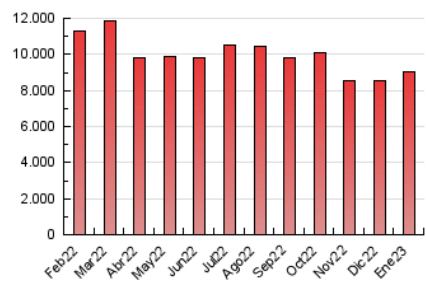

Páginas (x 1000)