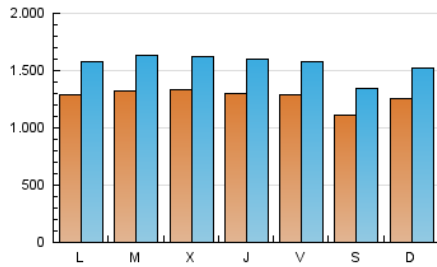

1. Cifras totales y promedios (Nacional e Internacional)

MES - AÑO	NAVEGADORES UNICOS	VISITAS	PAGINAS
Enero - 2023	1.969.068	4.817.498	9.028.630
PROMEDIO DIARIO	127.416	155.403	291.246
PROMEDIO LUNES-VIERNES	130.878	160.014	306.916
PROMEDIO SABADO-DOMINGO	118.953	144.131	252.942
PAGINAS / VISITAS	1,87		
DURACION MEDIA VISITAS	0:03:41		
DURACION MEDIA PAGINAS	0:03:33		

2. Secciones (Nacional e Internacional)

	PAGINAS	%
HOME	2.792.533	30.93 %
RESTO	6.236.097	69.07 %

3. Por día del mes (Nacional e Internacional)

Día	N. únicos	Visitas	Páginas	Día	N. únicos	Visitas	Páginas	Día	N. únicos	Visitas	Páginas
1	109.773	131.395	222.392	11	128.233	156.389	304.407	21	108.161	131.511	233.424
2	106.725	130.422	248.945	12	129.281	158.974	311.053	22	134.502	164.674	284.827
3	132.722	160.045	291.794	13	136.900	167.100	321.968	23	135.525	167.267	327.776
4	146.174	172.673	301.728	14	106.011	127.933	229.403	24	143.727	177.776	348.420
5	123.366	149.346	274.476	15	113.992	139.242	250.486	25	133.003	161.484	316.418
6	117.481	140.797	246.700	16	129.507	160.218	312.134	26	142.882	172.290	327.604
7	118.276	141.851	246.458	17	122.345	151.032	297.583	27	133.364	162.708	309.513
8	138.373	168.190	295.252	18	127.952	156.809	304.701	28	112.646	136.949	245.191
9	136.342	166.404	320.317	19	125.928	159.894	319.178	29	128.846	155.436	269.046
10	132.032	160.157	308.301	20	129.606	158.518	307.454	30	133.757	163.988	316.186
								31	132.453	166.026	335.495

4. Gráficas (Nacional e Internacional)

4.1 Por día de la semana (promedio)

N. únicos / Visitas (x 100)

Páginas (x 100)

4.2 Por franja horaria (promedio)

Visitas (x 1000)

Páginas (x 1000)

4.3 Por meses