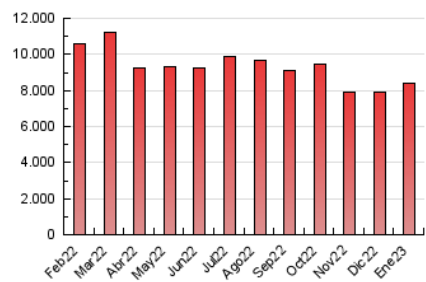

Páginas (x 1000)