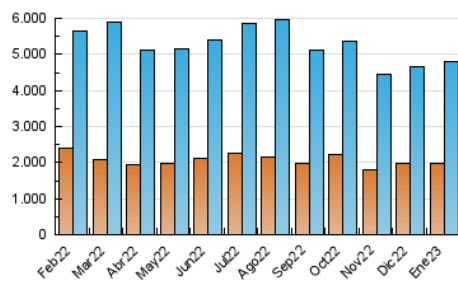

4.3 Por meses

N. únicos / Visitas (x 1000)