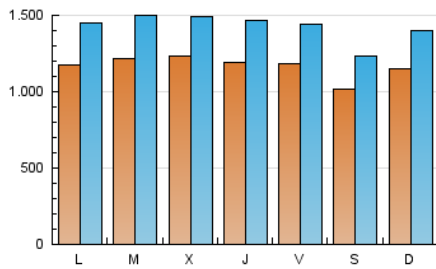

1. Cifras totales y promedios (Nacional)

MES - AÑO	NAVEGADORES UNICOS	VISITAS	PAGINAS
Enero - 2023	1.768.461	4.422.568	8.367.202
PROMEDIO DIARIO	116.726	142.663	269.910
PROMEDIO LUNES-VIERNES	119.858	146.861	284.425
PROMEDIO SABADO-DOMINGO	109.068	132.403	234.428
PAGINAS / VISITAS	1,89		
DURACION MEDIA VISITAS	0:03:45		
DURACION MEDIA PAGINAS	0:03:34		

2. Secciones (Nacional)

	PAGINAS	%
HOME	2.623.612	31.36 %
RESTO	5.743.590	68.64 %

3. Por día del mes (Nacional)

Día	N. únicos	Visitas	Páginas	Día	N. únicos	Visitas	Páginas	Día	N. únicos	Visitas	Páginas
1	100.263	120.026	203.282	11	118.367	144.638	284.301	21	98.956	120.724	216.605
2	96.704	118.498	229.729	12	115.520	142.202	283.045	22	124.441	152.782	266.058
3	120.392	145.530	267.779	13	123.036	150.611	294.496	23	125.472	155.161	306.465
4	134.316	158.684	280.019	14	95.612	115.667	210.510	24	133.212	165.208	326.326
5	112.575	136.610	253.962	15	102.155	124.718	227.877	25	120.705	147.070	291.783
6	107.278	128.619	227.037	16	118.173	146.440	287.928	26	132.158	159.627	305.585
7	109.039	131.017	230.200	17	111.933	138.693	275.384	27	123.026	150.413	288.538
8	128.677	156.706	277.170	18	118.437	145.418	284.392	28	103.228	125.876	227.243
9	126.321	154.359	299.818	19	115.479	147.321	297.183	29	119.240	144.115	250.910
10	121.589	147.734	287.420	20	118.570	145.408	283.106	30	122.791	150.877	293.254
								31	120.828	151.816	309.797

4. Gráficas (Nacional)

4.1 Por día de la semana (promedio)

N. únicos / Visitas (x 100)

Páginas (x 100)

4.2 Por franja horaria (promedio)

Visitas_ (x 1000)

Páginas (x 1000)

4.3 Por meses