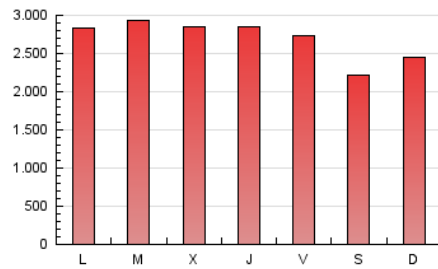

1. Cifras totales y promedios (Nacional)

MES - AÑO	NAVEGADORES UNICOS	VISITAS	PAGINAS
Enero - 2023	1.768.461	4.422.568	8.367.202
PROMEDIO DIARIO	116.726	142.663	269.910
PROMEDIO LUNES-VIERNES	119.858	146.861	284.425
PROMEDIO SABADO-DOMINGO	109.068	132.403	234.428
PAGINAS / VISITAS	1,89		
DURACION MEDIA VISITAS	0:03:45		
DURACION MEDIA PAGINAS	0:03:34		

2. Secciones (Nacional)

	PAGINAS	%
HOME	2.623.612	31.36 %
RESTO	5.743.590	68.64 %

3. Por día del mes (Nacional)

Día	N. únicos	Visitas	Páginas	Día	N. únicos	Visitas	Páginas	Día	N. únicos	Visitas	Páginas
1	100.263	120.026	203.282	11	118.367	144.638	284.301	21	98.956	120.724	216.605
2	96.704	118.498	229.729	12	115.520	142.202	283.045	22	124.441	152.782	266.058
3	120.392	145.530	267.779	13	123.036	150.611	294.496	23	125.472	155.161	306.465
4	134.316	158.684	280.019	14	95.612	115.667	210.510	24	133.212	165.208	326.326
5	112.575	136.610	253.962	15	102.155	124.718	227.877	25	120.705	147.070	291.783
6	107.278	128.619	227.037	16	118.173	146.440	287.928	26	132.158	159.627	305.585
7	109.039	131.017	230.200	17	111.933	138.693	275.384	27	123.026	150.413	288.538
8	128.677	156.706	277.170	18	118.437	145.418	284.392	28	103.228	125.876	227.243
9	126.321	154.359	299.818	19	115.479	147.321	297.183	29	119.240	144.115	250.910
10	121.589	147.734	287.420	20	118.570	145.408	283.106	30	122.791	150.877	293.254
								31	120.828	151.816	309.797

4. Gráficas (Nacional)

4.1 Por día de la semana (promedio)

N. únicos / Visitas (x 100)

Páginas (x 100)

4.2 Por franja horaria (promedio)

Visitas_ (x 1000)

Páginas (x 1000)

4.3 Por meses