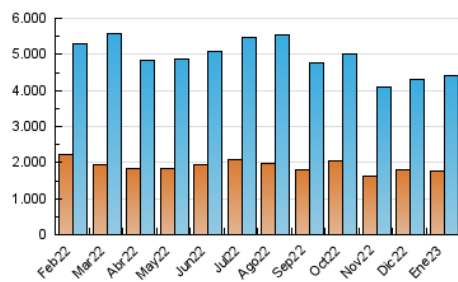

2. Secciones (Nacional)

	PAGINAS	%
HOME	2.623.612	31.36 %
RESTO	5.743.590	68.64 %

3. Por día del mes (Nacional)

Día	N. únicos	Visitas	Páginas	Día	N. únicos	Visitas	Páginas	Día	N. únicos	Visitas	Páginas
1	100.263	120.026	203.282	11	118.367	144.638	284.301	21	98.956	120.724	216.605
2	96.704	118.498	229.729	12	115.520	142.202	283.045	22	124.441	152.782	266.058
3	120.392	145.530	267.779	13	123.036	150.611	294.496	23	125.472	155.161	306.465
4	134.316	158.684	280.019	14	95.612	115.667	210.510	24	133.212	165.208	326.326
5	112.575	136.610	253.962	15	102.155	124.718	227.877	25	120.705	147.070	291.783
6	107.278	128.619	227.037	16	118.173	146.440	287.928	26	132.158	159.627	305.585
7	109.039	131.017	230.200	17	111.933	138.693	275.384	27	123.026	150.413	288.538
8	128.677	156.706	277.170	18	118.437	145.418	284.392	28	103.228	125.876	227.243
9	126.321	154.359	299.818	19	115.479	147.321	297.183	29	119.240	144.115	250.910
10	121.589	147.734	287.420	20	118.570	145.408	283.106	30	122.791	150.877	293.254
								31	120.828	151.816	309.797

4. Gráficas (Nacional)

4.1 Por día de la semana (promedio)

N. únicos / Visitas (x 100)

Páginas (x 100)

4.2 Por franja horaria (promedio)

Visitas_ (x 1000)

Páginas (x 1000)

4.3 Por meses

N. únicos / Visitas (x 1000)

Páginas (x 1000)

5. Observaciones

Este Medio Electrónico de Comunicación ha sido medido por la herramienta Google Analytics de Google (Universal Analytics)

6. Definiciones básicas (Para más información ver Normas Técnicas para el Control de los Medios Electrónicos de Comunicación)

Visita:

Una secuencia ininterrumpida de páginas servidas a un usuario válido. Si dicho usuario no realiza peticiones de páginas en un periodo de tiempo (30 min) la siguiente petición constituirá el inicio de una nueva visita.