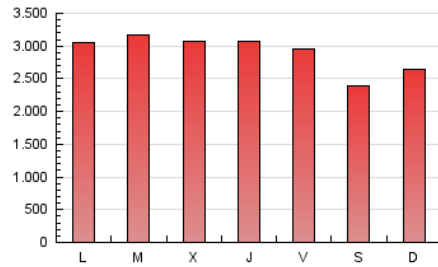

1. Cifras totales y promedios (Nacional e Internacional)

MES - AÑO	NAVEGADORES UNICOS	VISITAS	PAGINAS
Enero - 2023	1.969.068	4.817.498	9.028.630
PROMEDIO DIARIO	127.416	155.403	291.246
PROMEDIO LUNES-VIERNES	130.878	160.014	306.916
PROMEDIO SABADO-DOMINGO	118.953	144.131	252.942
PAGINAS / VISITAS	1,87		
DURACION MEDIA VISITAS	0:03:41		
DURACION MEDIA PAGINAS	0:03:33		

2. Secciones (Nacional e Internacional)

	PAGINAS	%
HOME	2.792.533	30.93 %
RESTO	6.236.097	69.07 %

3. Por día del mes (Nacional e Internacional)

Día	N. únicos	Visitas	Páginas	Día	N. únicos	Visitas	Páginas	Día	N. únicos	Visitas	Páginas
1	109.773	131.395	222.392	11	128.233	156.389	304.407	21	108.161	131.511	233.424
2	106.725	130.422	248.945	12	129.281	158.974	311.053	22	134.502	164.674	284.827
3	132.722	160.045	291.794	13	136.900	167.100	321.968	23	135.525	167.267	327.776
4	146.174	172.673	301.728	14	106.011	127.933	229.403	24	143.727	177.776	348.420
5	123.366	149.346	274.476	15	113.992	139.242	250.486	25	133.003	161.484	316.418
6	117.481	140.797	246.700	16	129.507	160.218	312.134	26	142.882	172.290	327.604
7	118.276	141.851	246.458	17	122.345	151.032	297.583	27	133.364	162.708	309.513
8	138.373	168.190	295.252	18	127.952	156.809	304.701	28	112.646	136.949	245.191
9	136.342	166.404	320.317	19	125.928	159.894	319.178	29	128.846	155.436	269.046
10	132.032	160.157	308.301	20	129.606	158.518	307.454	30	133.757	163.988	316.186
								31	132.453	166.026	335.495

4. Gráficas (Nacional e Internacional)

4.1 Por día de la semana (promedio)

N. únicos / Visitas (x 100)

Páginas (x 100)

4.2 Por franja horaria (promedio)

Visitas (x 1000)

Páginas (x 1000)

4.3 Por meses