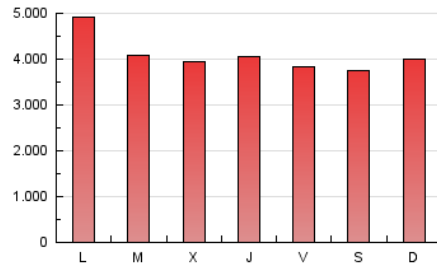

1. Cifras totales y promedios (Nacional)

MES - AÑO	NAVEGADORES UNICOS	VISITAS	PAGINAS
Enero - 2021	2.373.538	6.300.840	12.594.493
PROMEDIO DIARIO	157.910	203.253	406.274
PROMEDIO LUNES-VIERNES	158.194	205.060	415.799
PROMEDIO SABADO-DOMINGO	157.313	199.458	386.272
PAGINAS / VISITAS	2,00		
DURACION MEDIA VISITAS	0:04:30		
DURACION MEDIA PAGINAS	0:04:27		

2. Secciones (Nacional)

	PAGINAS	%
HOME	4.471.641	35.50 %
RESTO	8.122.852	64.50 %

3. Por día del mes (Nacional)

Día	N. únicos	Visitas	Páginas	Día	N. únicos	Visitas	Páginas	Día	N. únicos	Visitas	Páginas
1	157.004	201.278	380.287	11	164.650	215.803	456.449	21	150.164	197.154	415.256
2	163.607	209.199	410.495	12	154.200	202.053	421.772	22	138.599	182.770	394.599
3	184.646	236.359	458.621	13	166.275	215.742	435.794	23	128.338	166.496	343.075
4	205.585	269.076	543.056	14	153.884	202.203	430.648	24	103.245	119.879	260.332
5	139.854	181.735	372.607	15	146.394	190.668	409.328	25	163.749	210.393	466.622
6	146.822	192.385	378.523	16	159.214	202.326	395.346	26	148.870	190.272	365.511
7	170.402	227.326	475.707	17	259.307	329.744	566.372	27	136.310	173.780	318.201
8	173.013	223.829	456.546	18	203.641	258.250	502.471	28	132.766	168.211	302.109
9	167.442	219.147	446.550	19	179.783	230.622	473.313	29	122.748	154.741	282.479
10	157.753	201.998	407.138	20	167.356	217.968	450.492	30	117.205	145.660	272.855
								31	132.371	163.773	301.939

4. Gráficas (Nacional)

4.1 Por día de la semana (promedio)

N. únicos / Visitas (x 100)

Páginas (x 100)

4.2 Por franja horaria (promedio)

Visitas (x 1000)

Páginas (x 1000)

4.3 Por meses