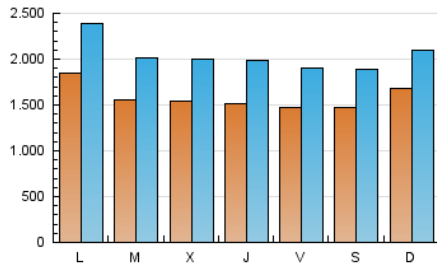

1. Cifras totales y promedios (Nacional)

MES - AÑO	NAVEGADORES UNICOS	VISITAS	PAGINAS
Enero - 2021	2.373.538	6.300.840	12.594.493
PROMEDIO DIARIO	157.910	203.253	406.274
PROMEDIO LUNES-VIERNES	158.194	205.060	415.799
PROMEDIO SABADO-DOMINGO	157.313	199.458	386.272
PAGINAS / VISITAS	2,00		
DURACION MEDIA VISITAS	0:04:30		
DURACION MEDIA PAGINAS	0:04:27		

2. Secciones (Nacional)

	PAGINAS	%
HOME	4.471.641	35.50 %
RESTO	8.122.852	64.50 %

3. Por día del mes (Nacional)

Día	N. únicos	Visitas	Páginas	Día	N. únicos	Visitas	Páginas	Día	N. únicos	Visitas	Páginas
1	157.004	201.278	380.287	11	164.650	215.803	456.449	21	150.164	197.154	415.256
2	163.607	209.199	410.495	12	154.200	202.053	421.772	22	138.599	182.770	394.599
3	184.646	236.359	458.621	13	166.275	215.742	435.794	23	128.338	166.496	343.075
4	205.585	269.076	543.056	14	153.884	202.203	430.648	24	103.245	119.879	260.332
5	139.854	181.735	372.607	15	146.394	190.668	409.328	25	163.749	210.393	466.622
6	146.822	192.385	378.523	16	159.214	202.326	395.346	26	148.870	190.272	365.511
7	170.402	227.326	475.707	17	259.307	329.744	566.372	27	136.310	173.780	318.201
8	173.013	223.829	456.546	18	203.641	258.250	502.471	28	132.766	168.211	302.109
9	167.442	219.147	446.550	19	179.783	230.622	473.313	29	122.748	154.741	282.479
10	157.753	201.998	407.138	20	167.356	217.968	450.492	30	117.205	145.660	272.855
								31	132.371	163.773	301.939

4. Gráficas (Nacional)

4.1 Por día de la semana (promedio)

N. únicos / Visitas (x 100)

Páginas (x 100)

4.2 Por franja horaria (promedio)

Visitas (x 1000)

Páginas (x 1000)

4.3 Por meses