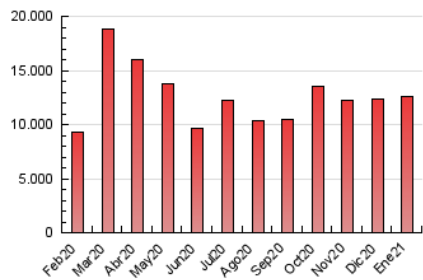

Páginas (x 1000)