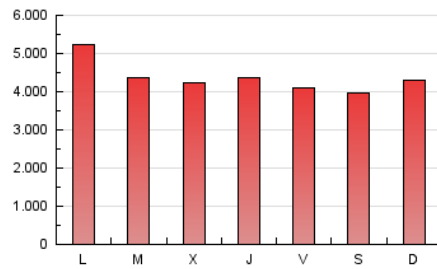

1. Cifras totales y promedios (Nacional e Internacional)

MES - AÑO	NAVEGADORES UNICOS	VISITAS	PAGINAS
Enero - 2021	2.546.267	6.740.223	13.456.247
PROMEDIO DIARIO	168.708	217.427	434.072
PROMEDIO LUNES-VIERNES	169.799	219.991	444.525
PROMEDIO SABADO-DOMINGO	166.417	212.042	412.122
PAGINAS / VISITAS	2,00		
DURACION MEDIA VISITAS	0:04:29		
DURACION MEDIA PAGINAS	0:04:27		

2. Secciones (Nacional e Internacional)

	PAGINAS	%
HOME	4.725.149	35.11 %
RESTO	8.731.098	64.89 %

3. Por día del mes (Nacional e Internacional)

Día	N. únicos	Visitas	Páginas	Día	N. únicos	Visitas	Páginas	Día	N. únicos	Visitas	Páginas
1	166.655	213.547	402.430	11	175.997	230.696	486.664	21	163.219	214.071	448.705
2	172.907	221.172	433.849	12	166.068	217.543	452.968	22	149.328	196.737	422.460
3	194.253	248.561	482.992	13	180.260	233.902	469.634	23	137.518	178.205	365.415
4	218.046	285.219	574.656	14	167.054	219.052	463.276	24	109.074	126.666	273.759
5	149.758	194.730	398.493	15	157.681	205.274	439.436	25	174.397	223.984	493.952
6	156.302	204.756	402.256	16	169.513	215.259	419.376	26	159.475	203.706	389.327
7	182.647	243.203	506.457	17	270.959	344.406	593.138	27	145.893	185.887	339.691
8	183.902	237.852	484.994	18	217.709	276.297	537.450	28	142.810	180.767	323.134
9	176.598	231.029	470.365	19	194.847	249.863	510.127	29	132.497	166.795	303.372
10	166.539	213.351	429.546	20	181.230	235.926	485.545	30	124.737	154.846	289.362
								31	142.076	186.921	363.418

4. Gráficas (Nacional e Internacional)

4.1 Por día de la semana (promedio)

N. únicos / Visitas (x 100)

Páginas (x 100)

4.2 Por franja horaria (promedio)

Visitas (x 1000)

Páginas (x 1000)

4.3 Por meses