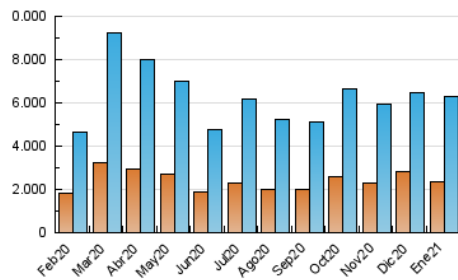

4.3 Por meses

N. únicos / Visitas (x 1000)