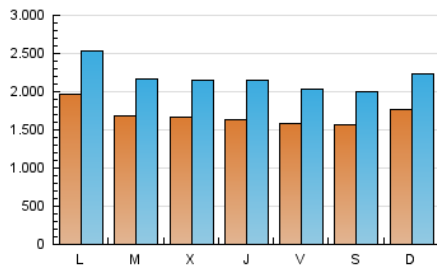

1. Cifras totales y promedios (Nacional e Internacional)

MES - AÑO	NAVEGADORES UNICOS	VISITAS	PAGINAS
Enero - 2021	2.546.267	6.740.223	13.456.247
PROMEDIO DIARIO	168.708	217.427	434.072
PROMEDIO LUNES-VIERNES	169.799	219.991	444.525
PROMEDIO SABADO-DOMINGO	166.417	212.042	412.122
PAGINAS / VISITAS	2,00		
DURACION MEDIA VISITAS	0:04:29		
DURACION MEDIA PAGINAS	0:04:27		

2. Secciones (Nacional e Internacional)

	PAGINAS	%
HOME	4.725.149	35.11 %
RESTO	8.731.098	64.89 %

3. Por día del mes (Nacional e Internacional)

Día	N. únicos	Visitas	Páginas	Día	N. únicos	Visitas	Páginas	Día	N. únicos	Visitas	Páginas
1	166.655	213.547	402.430	11	175.997	230.696	486.664	21	163.219	214.071	448.705
2	172.907	221.172	433.849	12	166.068	217.543	452.968	22	149.328	196.737	422.460
3	194.253	248.561	482.992	13	180.260	233.902	469.634	23	137.518	178.205	365.415
4	218.046	285.219	574.656	14	167.054	219.052	463.276	24	109.074	126.666	273.759
5	149.758	194.730	398.493	15	157.681	205.274	439.436	25	174.397	223.984	493.952
6	156.302	204.756	402.256	16	169.513	215.259	419.376	26	159.475	203.706	389.327
7	182.647	243.203	506.457	17	270.959	344.406	593.138	27	145.893	185.887	339.691
8	183.902	237.852	484.994	18	217.709	276.297	537.450	28	142.810	180.767	323.134
9	176.598	231.029	470.365	19	194.847	249.863	510.127	29	132.497	166.795	303.372
10	166.539	213.351	429.546	20	181.230	235.926	485.545	30	124.737	154.846	289.362
								31	142.076	186.921	363.418

4. Gráficas (Nacional e Internacional)

4.1 Por día de la semana (promedio)

N. únicos / Visitas (x 100)

Páginas (x 100)

4.2 Por franja horaria (promedio)

Visitas (x 1000)

Páginas (x 1000)

4.3 Por meses