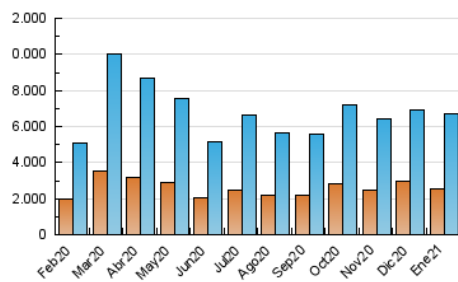

4.3 Por meses

N. únicos / Visitas (x 1000)