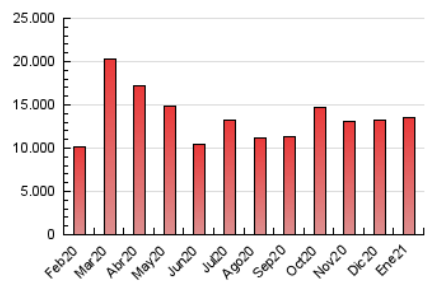

Páginas (x 1000)