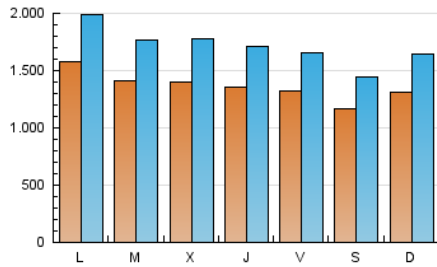

1. Cifras totales y promedios (Nacional)

MES - AÑO	NAVEGADORES UNICOS	VISITAS	PAGINAS
Enero - 2019	1.968.977	5.317.960	11.319.018
PROMEDIO DIARIO	136.674	171.547	365.130
PROMEDIO LUNES-VIERNES	141.056	177.647	381.570
PROMEDIO SABADO-DOMINGO	124.075	154.010	317.862
PAGINAS / VISITAS	2,13		
DURACION MEDIA VISITAS	0:05:16		
DURACION MEDIA PAGINAS	0:04:40		

2. Secciones (Nacional)

	PAGINAS	%
HOME	3.073.142	27.15 %
RESTO	8.245.876	72.85 %

3. Por día del mes (Nacional)

Día	N. únicos	Visitas	Páginas	Día	N. únicos	Visitas	Páginas	Día	N. únicos	Visitas	Páginas
1	124.728	154.833	312.302	11	142.339	176.184	386.763	21	147.573	187.459	396.522
2	126.834	158.800	337.489	12	109.221	133.778	284.034	22	147.962	189.936	412.420
3	116.723	147.772	321.770	13	119.534	148.702	310.096	23	151.118	194.406	425.455
4	123.168	153.104	325.632	14	149.114	189.068	408.528	24	129.875	165.460	370.580
5	116.628	144.982	297.959	15	145.498	182.507	395.446	25	129.361	162.243	349.902
6	124.342	155.550	309.702	16	147.665	187.090	402.346	26	117.451	145.923	304.075
7	172.921	215.671	448.475	17	150.069	189.134	403.694	27	124.177	153.963	316.810
8	145.441	180.515	390.151	18	135.256	170.896	366.586	28	160.705	202.528	433.012
9	141.933	179.279	385.535	19	123.316	151.715	312.831	29	141.219	178.039	382.069
10	143.200	179.258	383.081	20	157.927	197.466	407.390	30	134.148	169.294	363.469
								31	137.449	172.405	374.894

4. Gráficas (Nacional)

4.1 Por día de la semana (promedio)

N. únicos / Visitas (x 100)

Páginas (x 100)

4.2 Por franja horaria (promedio)

Visitas (x 1000)

Páginas (x 1000)

4.3 Por meses