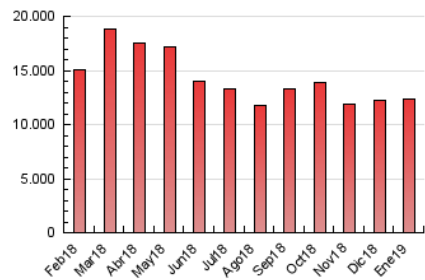

Páginas (x 1000)