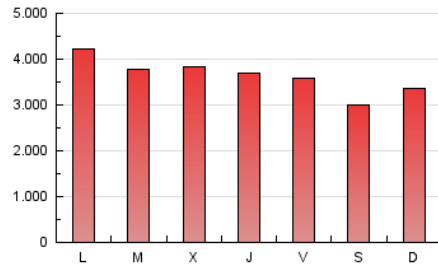

1. Cifras totales y promedios (Nacional)

MES - AÑO	NAVEGADORES UNICOS	VISITAS	PAGINAS
Enero - 2019	1.968.977	5.317.960	11.319.018
PROMEDIO DIARIO	136.674	171.547	365.130
PROMEDIO LUNES-VIERNES	141.056	177.647	381.570
PROMEDIO SABADO-DOMINGO	124.075	154.010	317.862
PAGINAS / VISITAS	2,13		
DURACION MEDIA VISITAS	0:05:16		
DURACION MEDIA PAGINAS	0:04:40		

2. Secciones (Nacional)

	PAGINAS	%
HOME	3.073.142	27.15 %
RESTO	8.245.876	72.85 %

3. Por día del mes (Nacional)

Día	N. únicos	Visitas	Páginas	Día	N. únicos	Visitas	Páginas	Día	N. únicos	Visitas	Páginas
1	124.728	154.833	312.302	11	142.339	176.184	386.763	21	147.573	187.459	396.522
2	126.834	158.800	337.489	12	109.221	133.778	284.034	22	147.962	189.936	412.420
3	116.723	147.772	321.770	13	119.534	148.702	310.096	23	151.118	194.406	425.455
4	123.168	153.104	325.632	14	149.114	189.068	408.528	24	129.875	165.460	370.580
5	116.628	144.982	297.959	15	145.498	182.507	395.446	25	129.361	162.243	349.902
6	124.342	155.550	309.702	16	147.665	187.090	402.346	26	117.451	145.923	304.075
7	172.921	215.671	448.475	17	150.069	189.134	403.694	27	124.177	153.963	316.810
8	145.441	180.515	390.151	18	135.256	170.896	366.586	28	160.705	202.528	433.012
9	141.933	179.279	385.535	19	123.316	151.715	312.831	29	141.219	178.039	382.069
10	143.200	179.258	383.081	20	157.927	197.466	407.390	30	134.148	169.294	363.469
								31	137.449	172.405	374.894

4. Gráficas (Nacional)

4.1 Por día de la semana (promedio)

N. únicos / Visitas (x 100)

Páginas (x 100)

4.2 Por franja horaria (promedio)

Visitas (x 1000)

Páginas (x 1000)

4.3 Por meses