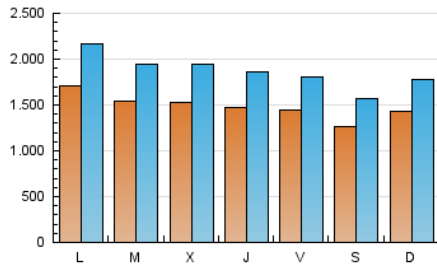

ara.cat

1. Cifras totales y promedios (Nacional e Internacional)

MES - AÑO	NAVEGADORES UNICOS	VISITAS	PAGINAS
Enero - 2019	2.167.231	5.803.373	12.348.075
PROMEDIO DIARIO	148.979	187.206	398.325
PROMEDIO LUNES-VIERNES	153.916	194.128	417.065
PROMEDIO SABADO-DOMINGO	134.785	167.304	344.448
PAGINAS / VISITAS	2,13		
DURACION MEDIA VISITAS	0:05:22		
DURACION MEDIA PAGINAS	0:04:46		

2. Secciones (Nacional e Internacional)

	PAGINAS	%
HOME	3.399.913	27.53 %
RESTO	8.948.162	72.47 %

3. Por día del mes (Nacional e Internacional)

Día	N. únicos	Visitas	Páginas	Día	N. únicos	Visitas	Páginas	Día	N. únicos	Visitas	Páginas
1	134.055	166.740	335.769	11	154.154	191.138	420.616	21	161.251	204.985	433.840
2	137.469	172.500	365.684	12	118.822	145.803	309.096	22	163.110	209.160	452.479
3	127.958	162.195	351.303	13	129.238	160.900	336.153	23	165.181	212.697	465.729
4	133.900	166.629	353.706	14	161.567	205.147	445.002	24	142.129	181.308	406.265
5	125.358	155.832	320.032	15	158.421	199.243	432.521	25	142.976	179.429	386.209
6	134.029	167.267	332.332	16	160.736	204.259	441.253	26	129.378	160.619	333.019
7	185.809	231.958	482.615	17	162.659	205.371	440.233	27	136.712	169.632	346.899
8	160.010	199.028	428.909	18	146.801	185.694	399.718	28	176.045	222.442	475.091
9	156.373	197.607	423.633	19	134.108	165.016	339.457	29	156.225	197.157	421.798
10	155.764	195.437	418.903	20	170.637	213.360	438.596	30	147.361	186.169	400.120
								31	150.109	188.651	411.095

4. Gráficas (Nacional e Internacional)

4.1 Por día de la semana (promedio)

N. únicos / Visitas (x 100)

Páginas (x 100)

4.2 Por franja horaria (promedio)

Visitas (x 1000)

Páginas (x 1000)

4.3 Por meses