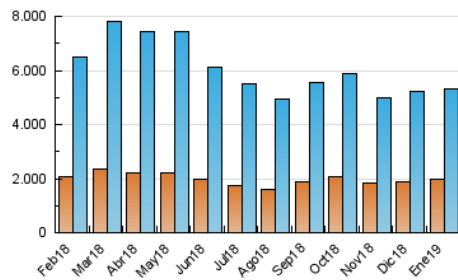

4.3 Por meses

N. únicos / Visitas (x 1000)