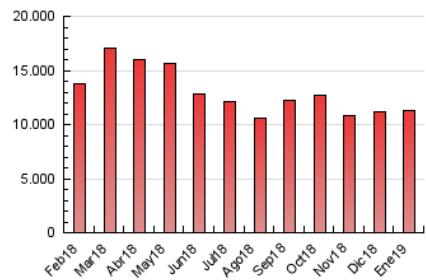

Páginas (x 1000)