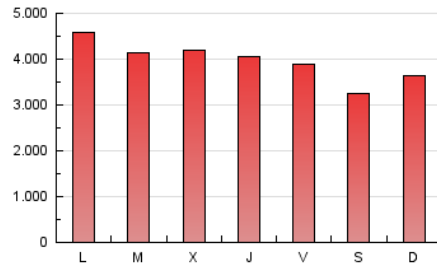

ara.cat

1. Cifras totales y promedios (Nacional e Internacional)

MES - AÑO	NAVEGADORES UNICOS	VISITAS	PAGINAS
Enero - 2019	2.167.231	5.803.373	12.348.075
PROMEDIO DIARIO	148.979	187.206	398.325
PROMEDIO LUNES-VIERNES	153.916	194.128	417.065
PROMEDIO SABADO-DOMINGO	134.785	167.304	344.448
PAGINAS / VISITAS	2,13		
DURACION MEDIA VISITAS	0:05:22		
DURACION MEDIA PAGINAS	0:04:46		

2. Secciones (Nacional e Internacional)

	PAGINAS	%
HOME	3.399.913	27.53 %
RESTO	8.948.162	72.47 %

3. Por día del mes (Nacional e Internacional)

Día	N. únicos	Visitas	Páginas	Día	N. únicos	Visitas	Páginas	Día	N. únicos	Visitas	Páginas
1	134.055	166.740	335.769	11	154.154	191.138	420.616	21	161.251	204.985	433.840
2	137.469	172.500	365.684	12	118.822	145.803	309.096	22	163.110	209.160	452.479
3	127.958	162.195	351.303	13	129.238	160.900	336.153	23	165.181	212.697	465.729
4	133.900	166.629	353.706	14	161.567	205.147	445.002	24	142.129	181.308	406.265
5	125.358	155.832	320.032	15	158.421	199.243	432.521	25	142.976	179.429	386.209
6	134.029	167.267	332.332	16	160.736	204.259	441.253	26	129.378	160.619	333.019
7	185.809	231.958	482.615	17	162.659	205.371	440.233	27	136.712	169.632	346.899
8	160.010	199.028	428.909	18	146.801	185.694	399.718	28	176.045	222.442	475.091
9	156.373	197.607	423.633	19	134.108	165.016	339.457	29	156.225	197.157	421.798
10	155.764	195.437	418.903	20	170.637	213.360	438.596	30	147.361	186.169	400.120
								31	150.109	188.651	411.095

4. Gráficas (Nacional e Internacional)

4.1 Por día de la semana (promedio)

N. únicos / Visitas (x 100)

Páginas (x 100)

4.2 Por franja horaria (promedio)

Visitas (x 1000)

Páginas (x 1000)

4.3 Por meses