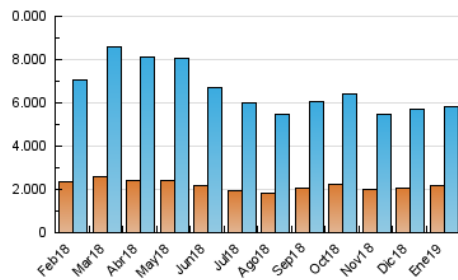

4.3 Por meses

N. únicos / Visitas (x 1000)