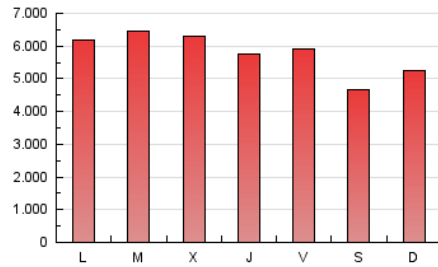

ara.cat

1. Cifras totales y promedios (Nacional e Internacional)

MES - AÑO	NAVEGADORES UNICOS	VISITAS	PAGINAS
Enero - 2018	2.619.359	8.451.731	18.093.983
PROMEDIO DIARIO	206.230	272.636	583.677
PROMEDIO LUNES-VIERNES	213.956	284.069	614.479
PROMEDIO SABADO-DOMINGO	184.018	239.768	495.121
PAGINAS / VISITAS	2,14		
DURACION MEDIA VISITAS	0:05:53		
DURACION MEDIA PAGINAS	0:05:09		

2. Secciones (Nacional e Internacional)

	PAGINAS	%
HOME	5.445.417	30.10 %
RESTO	12.648.566	69.90 %

3. Por día del mes (Nacional e Internacional)

Día	N. únicos	Visitas	Páginas	Día	N. únicos	Visitas	Páginas	Día	N. únicos	Visitas	Páginas
1	171.999	219.275	464.312	11	198.638	262.568	579.666	21	183.342	235.777	478.745
2	175.668	225.661	496.629	12	201.297	263.032	572.995	22	265.923	361.656	769.277
3	185.200	240.770	516.507	13	158.505	201.470	429.003	23	234.680	306.957	654.564
4	203.166	268.782	558.993	14	175.964	223.881	474.280	24	204.133	274.901	605.056
5	210.538	273.210	574.942	15	202.112	262.836	576.334	25	229.956	307.067	636.794
6	155.214	199.250	429.865	16	195.885	256.174	576.287	26	222.843	297.228	642.597
7	226.720	290.685	565.442	17	207.754	281.241	647.893	27	200.265	280.491	577.298
8	197.003	252.488	531.641	18	185.882	241.473	528.455	28	209.698	278.619	574.694
9	191.883	250.134	547.152	19	206.542	269.069	578.811	29	259.743	354.580	741.661
10	194.865	250.683	548.906	20	162.434	207.972	431.637	30	301.655	435.648	953.174
								31	273.618	378.153	830.373

4. Gráficas (Nacional e Internacional)

4.1 Por día de la semana (promedio)

N. únicos / Visitas (x 100)

Páginas (x 100)

4.2 Por franja horaria (promedio)

Visitas (x 1000)

Páginas (x 1000)

4.3 Por meses