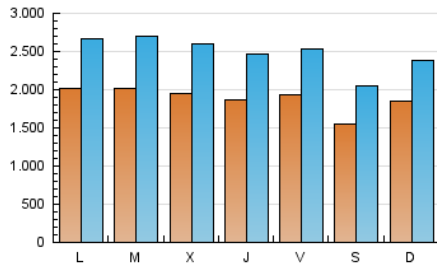

1. Cifras totales y promedios (Nacional)

MES - AÑO	NAVEGADORES UNICOS	VISITAS	PAGINAS
Enero - 2018	2.384.590	7.757.225	16.499.723
PROMEDIO DIARIO	189.608	250.233	532.249
PROMEDIO LUNES-VIERNES	196.443	260.283	559.237
PROMEDIO SABADO-DOMINGO	169.956	221.339	454.659
PAGINAS / VISITAS	2,13		
DURACION MEDIA VISITAS	0:05:44		
DURACION MEDIA PAGINAS	0:05:05		

2. Secciones (Nacional)

	PAGINAS	%
HOME	4.876.991	29.56 %
RESTO	11.622.732	70.44 %

3. Por día del mes (Nacional)

Día	N. únicos	Visitas	Páginas	Día	N. únicos	Visitas	Páginas	Día	N. únicos	Visitas	Páginas
1	160.474	204.141	430.060	11	181.946	240.319	527.808	21	168.511	216.374	437.265
2	162.123	208.002	456.525	12	184.620	241.153	522.934	22	244.248	330.949	699.025
3	170.184	221.054	472.685	13	146.227	185.650	393.398	23	215.351	280.900	594.194
4	188.934	249.495	515.460	14	162.223	205.927	434.735	24	186.305	249.199	545.327
5	195.071	252.757	528.508	15	184.329	239.104	521.970	25	209.941	279.441	576.188
6	142.937	183.538	396.181	16	179.379	233.928	521.885	26	204.583	272.533	584.628
7	213.500	273.705	528.876	17	190.334	256.720	587.028	27	183.896	258.596	528.009
8	181.826	232.450	485.678	18	169.096	219.012	477.529	28	193.149	256.156	524.390
9	176.770	229.641	497.485	19	189.529	246.514	527.315	29	237.481	325.234	673.435
10	179.229	229.762	499.262	20	149.207	190.765	394.418	30	276.539	399.092	865.534
								31	249.908	345.114	751.988

4. Gráficas (Nacional)

4.1 Por día de la semana (promedio)

N. únicos / Visitas (x 100)

Páginas (x 100)

4.2 Por franja horaria (promedio)

Visitas (x 1000)

Páginas (x 1000)

4.3 Por meses