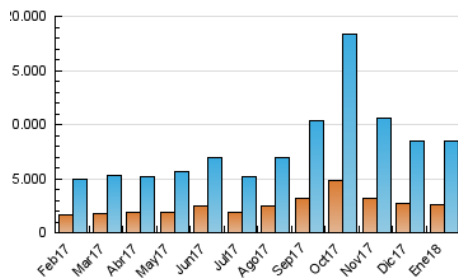

4.3 Por meses

N. únicos / Visitas (x 1000)