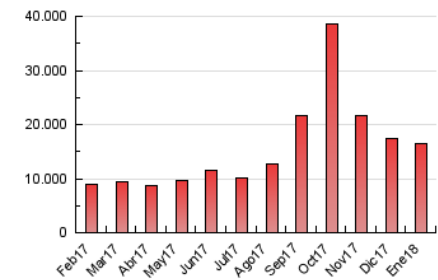

Páginas (x 1000)