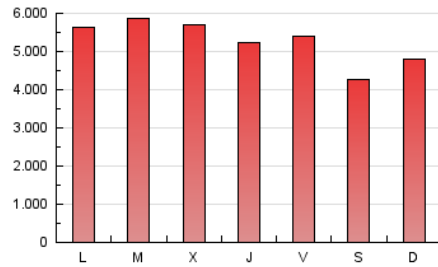

1. Cifras totales y promedios (Nacional)

MES - AÑO	NAVEGADORES UNICOS	VISITAS	PAGINAS
Enero - 2018	2.384.590	7.757.225	16.499.723
PROMEDIO DIARIO	189.608	250.233	532.249
PROMEDIO LUNES-VIERNES	196.443	260.283	559.237
PROMEDIO SABADO-DOMINGO	169.956	221.339	454.659
PAGINAS / VISITAS	2,13		
DURACION MEDIA VISITAS	0:05:44		
DURACION MEDIA PAGINAS	0:05:05		

2. Secciones (Nacional)

	PAGINAS	%
HOME	4.876.991	29.56 %
RESTO	11.622.732	70.44 %

3. Por día del mes (Nacional)

Día	N. únicos	Visitas	Páginas	Día	N. únicos	Visitas	Páginas	Día	N. únicos	Visitas	Páginas
1	160.474	204.141	430.060	11	181.946	240.319	527.808	21	168.511	216.374	437.265
2	162.123	208.002	456.525	12	184.620	241.153	522.934	22	244.248	330.949	699.025
3	170.184	221.054	472.685	13	146.227	185.650	393.398	23	215.351	280.900	594.194
4	188.934	249.495	515.460	14	162.223	205.927	434.735	24	186.305	249.199	545.327
5	195.071	252.757	528.508	15	184.329	239.104	521.970	25	209.941	279.441	576.188
6	142.937	183.538	396.181	16	179.379	233.928	521.885	26	204.583	272.533	584.628
7	213.500	273.705	528.876	17	190.334	256.720	587.028	27	183.896	258.596	528.009
8	181.826	232.450	485.678	18	169.096	219.012	477.529	28	193.149	256.156	524.390
9	176.770	229.641	497.485	19	189.529	246.514	527.315	29	237.481	325.234	673.435
10	179.229	229.762	499.262	20	149.207	190.765	394.418	30	276.539	399.092	865.534
								31	249.908	345.114	751.988

4. Gráficas (Nacional)

4.1 Por día de la semana (promedio)

N. únicos / Visitas (x 100)

Páginas (x 100)

4.2 Por franja horaria (promedio)

Visitas (x 1000)

Páginas (x 1000)

4.3 Por meses