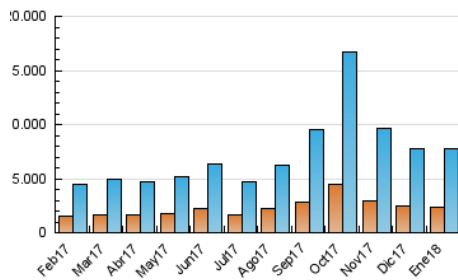

4.3 Por meses

N. únicos / Visitas (x 1000)