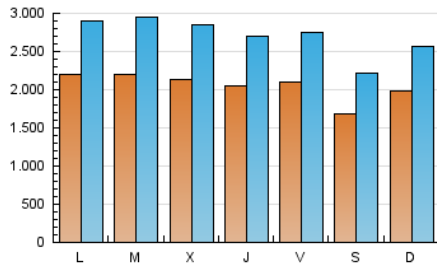

ara.cat

1. Cifras totales y promedios (Nacional e Internacional)

MES - AÑO	NAVEGADORES UNICOS	VISITAS	PAGINAS
Enero - 2018	2.619.359	8.451.731	18.093.983
PROMEDIO DIARIO	206.230	272.636	583.677
PROMEDIO LUNES-VIERNES	213.956	284.069	614.479
PROMEDIO SABADO-DOMINGO	184.018	239.768	495.121
PAGINAS / VISITAS	2,14		
DURACION MEDIA VISITAS	0:05:53		
DURACION MEDIA PAGINAS	0:05:09		

2. Secciones (Nacional e Internacional)

	PAGINAS	%
HOME	5.445.417	30.10 %
RESTO	12.648.566	69.90 %

3. Por día del mes (Nacional e Internacional)

Día	N. únicos	Visitas	Páginas	Día	N. únicos	Visitas	Páginas	Día	N. únicos	Visitas	Páginas
1	171.999	219.275	464.312	11	198.638	262.568	579.666	21	183.342	235.777	478.745
2	175.668	225.661	496.629	12	201.297	263.032	572.995	22	265.923	361.656	769.277
3	185.200	240.770	516.507	13	158.505	201.470	429.003	23	234.680	306.957	654.564
4	203.166	268.782	558.993	14	175.964	223.881	474.280	24	204.133	274.901	605.056
5	210.538	273.210	574.942	15	202.112	262.836	576.334	25	229.956	307.067	636.794
6	155.214	199.250	429.865	16	195.885	256.174	576.287	26	222.843	297.228	642.597
7	226.720	290.685	565.442	17	207.754	281.241	647.893	27	200.265	280.491	577.298
8	197.003	252.488	531.641	18	185.882	241.473	528.455	28	209.698	278.619	574.694
9	191.883	250.134	547.152	19	206.542	269.069	578.811	29	259.743	354.580	741.661
10	194.865	250.683	548.906	20	162.434	207.972	431.637	30	301.655	435.648	953.174
								31	273.618	378.153	830.373

4. Gráficas (Nacional e Internacional)

4.1 Por día de la semana (promedio)

N. únicos / Visitas (x 100)

Páginas (x 100)

4.2 Por franja horaria (promedio)

Visitas (x 1000)

Páginas (x 1000)

4.3 Por meses