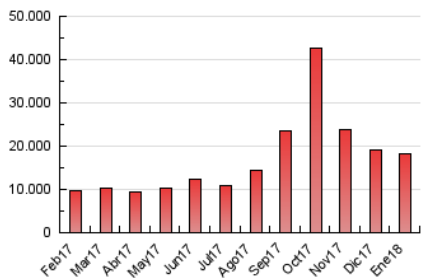

Páginas (x 1000)