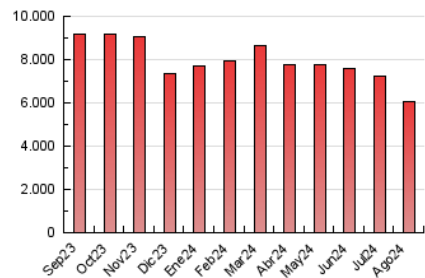

Páginas (x 1000)