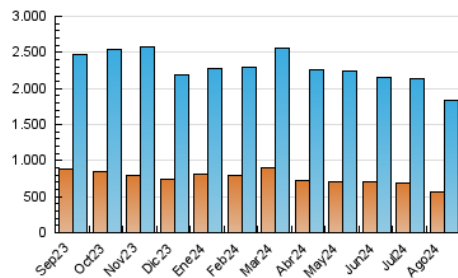

4.3 Por meses

N. únicos / Visitas (x 1000)