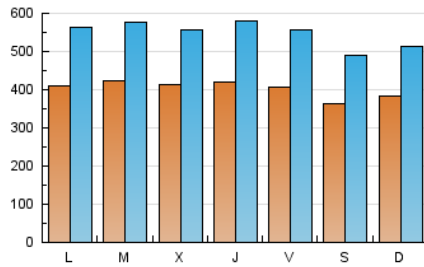

1. Cifras totales y promedios (Nacional)

MES - AÑO	NAVEGADORES UNICOS	VISITAS	PAGINAS
Agosto - 2024	462.473	1.697.239	5.665.871
PROMEDIO DIARIO	40.224	54.750	182.770
PROMEDIO LUNES-VIERNES	41.440	56.641	191.266
PROMEDIO SABADO-DOMINGO	37.252	50.127	162.001
PAGINAS / VISITAS	3,34		
DURACION MEDIA VISITAS	0:05:50		
TIEMPO INTERACCIÓN MEDIO	0:06:32		

2. Secciones (Nacional)

	PAGINAS	%
HOME	3.241.623	57.21 %
RESTO	2.424.248	42.79 %

3. Por día del mes (Nacional)

Día	N. únicos	Visitas	Páginas	Día	N. únicos	Visitas	Páginas	Día	N. únicos	Visitas	Páginas
1	44.116	61.490	226.516	11	39.251	53.416	164.449	21	40.528	54.102	202.895
2	42.518	58.214	213.827	12	40.532	55.839	190.545	22	42.368	56.846	191.087
3	37.887	51.713	172.390	13	47.522	65.332	208.434	23	39.784	53.309	184.813
4	40.493	54.793	174.412	14	43.532	58.586	203.387	24	34.711	48.740	160.872
5	43.024	58.434	199.804	15	38.176	51.096	165.083	25	35.957	47.525	156.609
6	43.630	60.138	188.828	16	38.197	52.032	151.295	26	39.452	53.761	192.007
7	43.223	58.301	195.012	17	35.242	46.515	146.077	27	38.010	52.649	168.271
8	47.612	70.035	228.696	18	37.833	50.121	156.154	28	37.404	51.279	174.283
9	45.782	63.835	214.099	19	41.615	57.947	185.326	29	37.230	50.106	169.738
10	39.378	52.438	185.562	20	40.013	52.646	183.631	30	37.405	50.116	170.283
								31	34.517	45.885	141.486

4. Gráficas (Nacional)

4.1 Por día de la semana (promedio)

N. únicos / Visitas (x 100)

Páginas (x 100)

4.2 Por franja horaria (promedio)

Visitas_ (x 1000)

Páginas (x 1000)

4.3 Por meses

N. únicos / Visitas (x 1000)

Páginas (x 1000)

5. Observaciones

Este Medio Electrónico de Comunicación ha sido medido por la herramienta Google Analytics de Google (GA4).

Nota: Debido a un fallo técnico en la herramienta de medición, no relacionado con OJD interactiva, los datos del 27/08/2024 pueden estar incompletos.