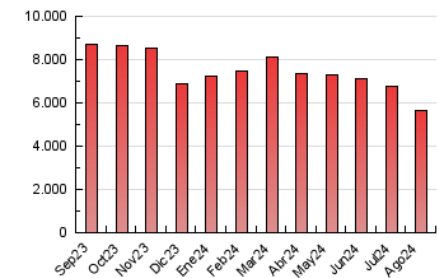

1. Cifras totales y promedios (Nacional)

MES - AÑO	NAVEGADORES UNICOS	VISITAS	PAGINAS
Agosto - 2024	462.473	1.697.239	5.665.871
PROMEDIO DIARIO	40.224	54.750	182.770
PROMEDIO LUNES-VIERNES	41.440	56.641	191.266
PROMEDIO SABADO-DOMINGO	37.252	50.127	162.001
PAGINAS / VISITAS	3,34		
DURACION MEDIA VISITAS	0:05:50		
TIEMPO INTERACCIÓN MEDIO	0:06:32		

2. Secciones (Nacional)

	PAGINAS	%
HOME	3.241.623	57.21 %
RESTO	2.424.248	42.79 %

3. Por día del mes (Nacional)

Día	N. únicos	Visitas	Páginas	Día	N. únicos	Visitas	Páginas	Día	N. únicos	Visitas	Páginas
1	44.116	61.490	226.516	11	39.251	53.416	164.449	21	40.528	54.102	202.895
2	42.518	58.214	213.827	12	40.532	55.839	190.545	22	42.368	56.846	191.087
3	37.887	51.713	172.390	13	47.522	65.332	208.434	23	39.784	53.309	184.813
4	40.493	54.793	174.412	14	43.532	58.586	203.387	24	34.711	48.740	160.872
5	43.024	58.434	199.804	15	38.176	51.096	165.083	25	35.957	47.525	156.609
6	43.630	60.138	188.828	16	38.197	52.032	151.295	26	39.452	53.761	192.007
7	43.223	58.301	195.012	17	35.242	46.515	146.077	27	38.010	52.649	168.271
8	47.612	70.035	228.696	18	37.833	50.121	156.154	28	37.404	51.279	174.283
9	45.782	63.835	214.099	19	41.615	57.947	185.326	29	37.230	50.106	169.738
10	39.378	52.438	185.562	20	40.013	52.646	183.631	30	37.405	50.116	170.283
								31	34.517	45.885	141.486

4. Gráficas (Nacional)

4.1 Por día de la semana (promedio)

N. únicos / Visitas (x 100)

Páginas (x 100)

4.2 Por franja horaria (promedio)

Visitas_ (x 1000)

Páginas (x 1000)

4.3 Por meses

N. únicos / Visitas (x 1000)

Páginas (x 1000)

5. Observaciones

Este Medio Electrónico de Comunicación ha sido medido por la herramienta Google Analytics de Google (GA4).

Nota: Debido a un fallo técnico en la herramienta de medición, no relacionado con OJD interactiva, los datos del 27/08/2024 pueden estar incompletos.