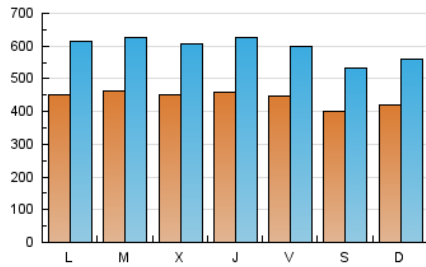

1. Cifras totales y promedios (Nacional e Internacional)

MES - AÑO	NAVEGADORES UNICOS	VISITAS	PAGINAS
Agosto - 2024	555.941	1.842.420	6.029.444
PROMEDIO DIARIO	44.125	59.433	194.498
PROMEDIO LUNES-VIERNES	45.462	61.448	203.533
PROMEDIO SABADO-DOMINGO	40.856	54.507	172.414
PAGINAS / VISITAS	3,27		
DURACION MEDIA VISITAS	0:05:54		
TIEMPO INTERACCIÓN MEDIO	0:05:44		

2. Secciones (Nacional e Internacional)

	PAGINAS	%
HOME	3.377.869	56.02 %
RESTO	2.651.575	43.98 %

3. Por día del mes (Nacional e Internacional)

Día	N. únicos	Visitas	Páginas	Día	N. únicos	Visitas	Páginas	Día	N. únicos	Visitas	Páginas
1	48.211	66.819	240.244	11	43.063	58.187	174.719	21	44.685	59.257	214.945
2	46.930	62.869	227.067	12	44.628	60.959	203.053	22	46.349	61.274	202.992
3	41.709	56.005	183.971	13	51.565	70.797	221.755	23	43.388	57.665	196.628
4	44.440	60.520	186.467	14	47.651	63.663	216.194	24	38.071	53.150	170.381
5	47.383	63.105	212.888	15	42.028	56.025	176.484	25	39.456	51.697	166.525
6	48.182	65.197	202.112	16	42.063	56.314	164.628	26	43.376	58.910	204.292
7	47.237	63.396	207.690	17	38.655	50.154	155.867	27	41.894	57.234	179.525
8	52.218	75.750	242.393	18	41.243	53.952	166.146	28	41.190	55.759	185.493
9	50.309	69.265	227.718	19	45.541	62.544	196.750	29	40.844	54.025	180.095
10	43.180	57.050	197.166	20	43.679	56.961	194.745	30	40.815	54.066	180.030
								31	37.891	49.851	150.481

4. Gráficas (Nacional e Internacional)

4.1 Por día de la semana (promedio)

N. únicos / Visitas (x 100)

Páginas (x 100)

4.2 Por franja horaria (promedio)

Visitas_ (x 1000)

Páginas (x 1000)

4.3 Por meses