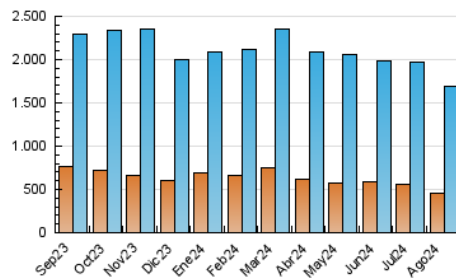

2. Secciones (Nacional)

	PAGINAS	%
HOME	3.241.623	57.21 %
RESTO	2.424.248	42.79 %

3. Por día del mes (Nacional)

Día	N. únicos	Visitas	Páginas	Día	N. únicos	Visitas	Páginas	Día	N. únicos	Visitas	Páginas
1	44.116	61.490	226.516	11	39.251	53.416	164.449	21	40.528	54.102	202.895
2	42.518	58.214	213.827	12	40.532	55.839	190.545	22	42.368	56.846	191.087
3	37.887	51.713	172.390	13	47.522	65.332	208.434	23	39.784	53.309	184.813
4	40.493	54.793	174.412	14	43.532	58.586	203.387	24	34.711	48.740	160.872
5	43.024	58.434	199.804	15	38.176	51.096	165.083	25	35.957	47.525	156.609
6	43.630	60.138	188.828	16	38.197	52.032	151.295	26	39.452	53.761	192.007
7	43.223	58.301	195.012	17	35.242	46.515	146.077	27	38.010	52.649	168.271
8	47.612	70.035	228.696	18	37.833	50.121	156.154	28	37.404	51.279	174.283
9	45.782	63.835	214.099	19	41.615	57.947	185.326	29	37.230	50.106	169.738
10	39.378	52.438	185.562	20	40.013	52.646	183.631	30	37.405	50.116	170.283
								31	34.517	45.885	141.486

4. Gráficas (Nacional)

4.1 Por día de la semana (promedio)

N. únicos / Visitas (x 100)

Páginas (x 100)

4.2 Por franja horaria (promedio)

Visitas_ (x 1000)

Páginas (x 1000)

4.3 Por meses

N. únicos / Visitas (x 1000)

Páginas (x 1000)

5. Observaciones

Este Medio Electrónico de Comunicación ha sido medido por la herramienta Google Analytics de Google (GA4).

Nota: Debido a un fallo técnico en la herramienta de medición, no relacionado con OJD interactiva, los datos del 27/08/2024 pueden estar incompletos.

Visita:

Una secuencia ininterrumpida de páginas servidas a un usuario válido. Si dicho usuario no realiza peticiones de páginas en un periodo de tiempo (30 min) la siguiente petición constituirá el inicio de una nueva visita.