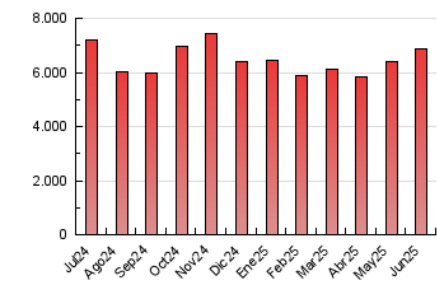

### 3. Por día del mes (Nacional e Internacional)

Día	N. únicos	Visitas	Páginas	Día	N. únicos	Visitas	Páginas	Día	N. únicos	Visitas	Páginas
<b>1</b>	38.970	52.552	169.423	<b>11</b>	43.308	62.482	216.747	<b>21</b>	44.938	60.957	223.107
<b>2</b>	41.477	58.091	211.919	<b>12</b>	54.089	79.901	292.964	<b>22</b>	46.702	64.951	211.617
<b>3</b>	44.730	62.861	241.498	<b>13</b>	53.034	75.759	269.619	<b>23</b>	47.686	70.264	235.151
<b>4</b>	44.698	65.256	224.619	<b>14</b>	54.966	73.201	258.147	<b>24</b>	47.291	70.365	226.196
<b>5</b>	37.794	51.887	196.030	<b>15</b>	48.675	65.091	231.207	<b>25</b>	47.051	69.455	237.669
<b>6</b>	42.323	60.123	209.976	<b>16</b>	52.588	76.686	267.359	<b>26</b>	44.792	61.250	211.888
<b>7</b>	37.266	50.124	167.721	<b>17</b>	48.430	71.274	249.092	<b>27</b>	43.347	60.497	240.917
<b>8</b>	38.866	53.425	174.372	<b>18</b>	52.667	74.085	293.963	<b>28</b>	38.263	52.750	176.090
<b>9</b>	44.823	63.872	213.790	<b>19</b>	51.530	72.924	276.041	<b>29</b>	42.061	57.948	189.083
<b>10</b>	43.977	63.430	204.352	<b>20</b>	51.091	72.595	275.314	<b>30</b>	51.593	72.786	261.089

##### 4.1 Por día de la semana (promedio)

N. únicos / Visitas (x 100)

Páginas (x 100)

##### 4.2 Por franja horaria (promedio)

Visitas\_ (x 1000)

Páginas (x 1000)

##### 4.3 Por meses

N. únicos / Visitas (x 1000)

Páginas (x 1000)