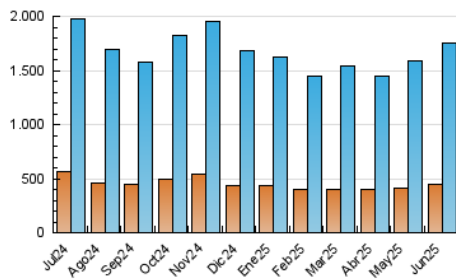

#### 4.1 Por día de la semana (promedio)

N. únicos / Visitas (x 100)

Páginas (x 100)

#### 4.2 Por franja horaria (promedio)

Visitas\_ (x 1000)

Páginas (x 1000)

#### 4.3 Por meses

N. únicos / Visitas (x 1000)

Páginas (x 1000)

## 5. Observaciones

Este Medio Electrónico de Comunicación ha sido medido por la herramienta Google Analytics de Google (GA4).