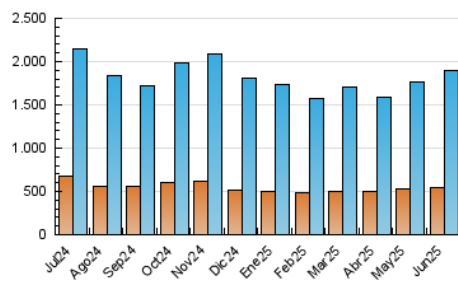

### 3. Por día del mes (Nacional e Internacional)

Día	N. únicos	Visitas	Páginas	Día	N. únicos	Visitas	Páginas	Día	N. únicos	Visitas	Páginas
<b>1</b>	38.970	52.552	169.423	<b>11</b>	43.308	62.482	216.747	<b>21</b>	44.938	60.957	223.107
<b>2</b>	41.477	58.091	211.919	<b>12</b>	54.089	79.901	292.964	<b>22</b>	46.702	64.951	211.617
<b>3</b>	44.730	62.861	241.498	<b>13</b>	53.034	75.759	269.619	<b>23</b>	47.686	70.264	235.151
<b>4</b>	44.698	65.256	224.619	<b>14</b>	54.966	73.201	258.147	<b>24</b>	47.291	70.365	226.196
<b>5</b>	37.794	51.887	196.030	<b>15</b>	48.675	65.091	231.207	<b>25</b>	47.051	69.455	237.669
<b>6</b>	42.323	60.123	209.976	<b>16</b>	52.588	76.686	267.359	<b>26</b>	44.792	61.250	211.888
<b>7</b>	37.266	50.124	167.721	<b>17</b>	48.430	71.274	249.092	<b>27</b>	43.347	60.497	240.917
<b>8</b>	38.866	53.425	174.372	<b>18</b>	52.667	74.085	293.963	<b>28</b>	38.263	52.750	176.090
<b>9</b>	44.823	63.872	213.790	<b>19</b>	51.530	72.924	276.041	<b>29</b>	42.061	57.948	189.083
<b>10</b>	43.977	63.430	204.352	<b>20</b>	51.091	72.595	275.314	<b>30</b>	51.593	72.786	261.089

##### 4.1 Por día de la semana (promedio)

N. únicos / Visitas (x 100)

Páginas (x 100)

##### 4.2 Por franja horaria (promedio)

Visitas\_ (x 1000)

Páginas (x 1000)

##### 4.3 Por meses

N. únicos / Visitas (x 1000)

Páginas (x 1000)