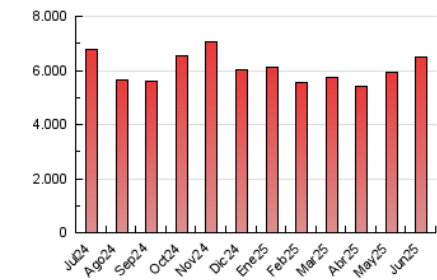

#### 3. Por día del mes (Nacional)

Día	N. únicos	Visitas	Páginas	Día	N. únicos	Visitas	Páginas	Día	N. únicos	Visitas	Páginas
<b>1</b>	35.386	48.851	159.680	<b>11</b>	39.069	57.340	204.092	<b>21</b>	41.226	57.126	210.399
<b>2</b>	37.609	53.150	200.419	<b>12</b>	49.010	74.335	277.285	<b>22</b>	42.651	59.854	199.507
<b>3</b>	40.805	58.451	229.729	<b>13</b>	48.335	70.122	254.455	<b>23</b>	43.831	65.765	221.658
<b>4</b>	41.021	60.748	212.903	<b>14</b>	50.810	68.318	244.864	<b>24</b>	43.272	65.715	212.879
<b>5</b>	35.009	48.434	186.427	<b>15</b>	44.676	60.764	218.824	<b>25</b>	43.043	64.593	224.018
<b>6</b>	38.767	56.175	198.352	<b>16</b>	48.505	71.372	252.706	<b>26</b>	40.854	56.756	199.093
<b>7</b>	33.487	45.583	157.629	<b>17</b>	44.235	66.136	234.302	<b>27</b>	39.465	56.304	227.679
<b>8</b>	35.388	49.899	163.724	<b>18</b>	48.189	68.816	278.735	<b>28</b>	34.813	48.723	165.450
<b>9</b>	40.898	58.330	201.078	<b>19</b>	47.117	67.848	261.869	<b>29</b>	38.759	54.388	178.805
<b>10</b>	39.845	58.224	192.078	<b>20</b>	46.687	68.321	261.085	<b>30</b>	47.229	68.143	246.670

#### 4.1 Por día de la semana (promedio)

N. únicos / Visitas (x 100)

Páginas (x 100)

#### 4.2 Por franja horaria (promedio)

Visitas\_ (x 1000)

Páginas (x 1000)

#### 4.3 Por meses

N. únicos / Visitas (x 1000)

Páginas (x 1000)