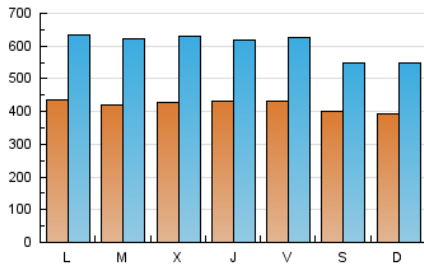

4. Gráficas (Nacional)

4.1 Por día de la semana (promedio)

N. únicos / Visitas (x 100)