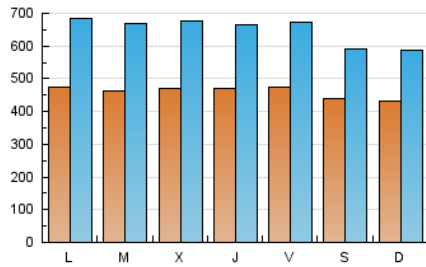

4. Gráficas (Nacional e Internacional)

4.1 Por día de la semana (promedio)

N. únicos / Visitas (x 100)