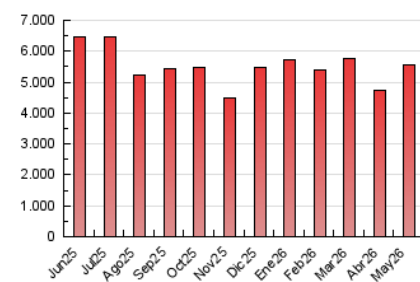

1. Cifras totales y promedios (Nacional)

MES - AÑO	NAVEGADORES UNICOS	VISITAS	PAGINAS
Mayo - 2026	425.289	1.816.243	5.569.014
PROMEDIO DIARIO	41.394	58.668	179.646
PROMEDIO LUNES-VIERNES	43.844	62.327	194.502
PROMEDIO SABADO-DOMINGO	36.249	50.984	148.447
PAGINAS / VISITAS	3,06		
DURACION MEDIA VISITAS	0:06:24		
TIEMPO INTERACCIÓN MEDIO	0:05:21		

2. Secciones (Nacional)

	PAGINAS	%
HOME	2.998.442	53.84 %
RESTO	2.570.572	46.16 %

3. Por día del mes (Nacional)

Día	N. únicos	Visitas	Páginas	Día	N. únicos	Visitas	Páginas	Día	N. únicos	Visitas	Páginas
1	35.095	47.507	140.912	11	43.736	62.332	195.565	21	45.870	65.794	218.256
2	33.942	45.845	133.467	12	45.241	62.311	199.001	22	45.008	64.419	212.279
3	36.162	49.123	147.089	13	45.963	62.557	204.769	23	37.561	54.498	161.589
4	47.475	65.373	200.236	14	44.605	63.498	205.061	24	40.007	55.854	158.034
5	42.152	59.360	180.106	15	37.137	51.119	151.332	25	47.805	70.416	207.549
6	39.343	54.806	175.523	16	30.971	43.089	125.289	26	50.486	70.325	226.099
7	40.717	58.680	180.533	17	39.595	59.592	165.557	27	50.529	75.203	225.474
8	41.241	56.428	180.428	18	41.861	59.372	173.720	28	45.962	66.957	212.489
9	34.663	47.101	147.692	19	42.179	61.794	173.265	29	42.425	63.269	208.984
10	38.882	54.801	168.399	20	45.901	67.355	212.966	30	35.267	49.765	149.622
								31	35.437	50.170	127.729

4. Gráficas (Nacional)

4.1 Por día de la semana (promedio)

N. únicos / Visitas (x 100)

Páginas (x 100)

4.2 Por franja horaria (promedio)

Visitas_ (x 1000)

Páginas (x 1000)

4.3 Por meses

N. únicos / Visitas (x 1000)

Páginas (x 1000)

5. Observaciones

Este Medio Electrónico de Comunicación ha sido medido por la herramienta Google Analytics de Google (GA4).

6. Definiciones básicas (Para más información ver Normas Técnicas para el Control de los Medios Electrónicos de Comunicación)