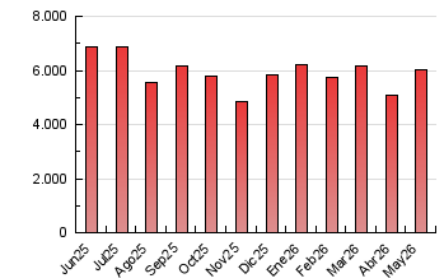

Páginas (x 1000)