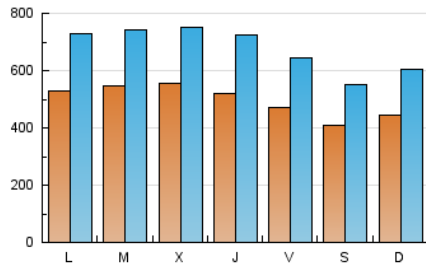

1. Cifras totales y promedios (Nacional e Internacional)

MES - AÑO	NAVEGADORES UNICOS	VISITAS	PAGINAS
Mayo - 2026	655.382	2.055.561	6.007.389
PROMEDIO DIARIO	49.057	67.045	193.787
PROMEDIO LUNES-VIERNES	52.151	71.454	209.902
PROMEDIO SABADO-DOMINGO	42.561	57.786	159.946
PAGINAS / VISITAS	2,89		
DURACION MEDIA VISITAS	0:06:01		
TIEMPO INTERACCIÓN MEDIO	0:03:39		

2. Secciones (Nacional e Internacional)

	PAGINAS	%
HOME	3.105.089	51.69 %
RESTO	2.902.300	48.31 %

3. Por día del mes (Nacional e Internacional)

Día	N. únicos	Visitas	Páginas	Día	N. únicos	Visitas	Páginas	Día	N. únicos	Visitas	Páginas
1	44.215	56.620	154.082	11	48.193	67.070	206.694	21	53.074	72.960	233.944
2	43.105	54.837	144.625	12	49.816	68.397	210.437	22	54.823	76.197	230.696
3	43.372	56.580	158.460	13	49.906	66.953	216.234	23	44.622	63.163	175.012
4	59.326	78.530	217.051	14	48.151	67.615	215.565	24	44.462	60.407	168.756
5	52.829	72.055	194.965	15	40.463	54.951	160.540	25	58.046	81.229	225.531
6	43.117	59.720	186.180	16	34.892	47.021	134.034	26	69.798	90.401	255.488
7	45.567	64.332	191.837	17	44.023	64.436	175.954	27	76.516	99.755	262.041
8	46.659	63.340	191.261	18	45.689	64.188	184.283	28	61.903	84.897	236.410
9	37.666	50.969	156.363	19	45.981	66.330	183.414	29	48.999	70.390	223.924
10	42.655	58.924	177.643	20	52.094	74.601	227.356	30	43.769	59.204	164.115
								31	47.040	62.321	144.494

4. Gráficas (Nacional e Internacional)

4.1 Por día de la semana (promedio)

N. únicos / Visitas (x 100)

Páginas (x 100)

4.2 Por franja horaria (promedio)

Visitas_ (x 1000)

Páginas (x 1000)

4.3 Por meses