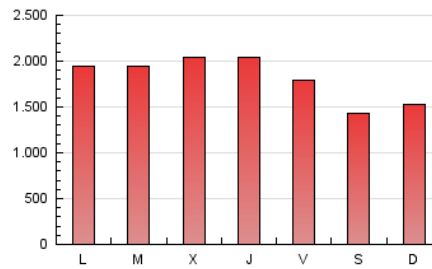

1. Cifras totales y promedios (Nacional)

MES - AÑO	NAVEGADORES UNICOS	VISITAS	PAGINAS
Mayo - 2026	425.289	1.816.243	5.569.014
PROMEDIO DIARIO	41.394	58.668	179.646
PROMEDIO LUNES-VIERNES	43.844	62.327	194.502
PROMEDIO SABADO-DOMINGO	36.249	50.984	148.447
PAGINAS / VISITAS	3,06		
DURACION MEDIA VISITAS	0:06:24		
TIEMPO INTERACCIÓN MEDIO	0:05:21		

2. Secciones (Nacional)

	PAGINAS	%
HOME	2.998.442	53.84 %
RESTO	2.570.572	46.16 %

3. Por día del mes (Nacional)

Día	N. únicos	Visitas	Páginas	Día	N. únicos	Visitas	Páginas	Día	N. únicos	Visitas	Páginas
1	35.095	47.507	140.912	11	43.736	62.332	195.565	21	45.870	65.794	218.256
2	33.942	45.845	133.467	12	45.241	62.311	199.001	22	45.008	64.419	212.279
3	36.162	49.123	147.089	13	45.963	62.557	204.769	23	37.561	54.498	161.589
4	47.475	65.373	200.236	14	44.605	63.498	205.061	24	40.007	55.854	158.034
5	42.152	59.360	180.106	15	37.137	51.119	151.332	25	47.805	70.416	207.549
6	39.343	54.806	175.523	16	30.971	43.089	125.289	26	50.486	70.325	226.099
7	40.717	58.680	180.533	17	39.595	59.592	165.557	27	50.529	75.203	225.474
8	41.241	56.428	180.428	18	41.861	59.372	173.720	28	45.962	66.957	212.489
9	34.663	47.101	147.692	19	42.179	61.794	173.265	29	42.425	63.269	208.984
10	38.882	54.801	168.399	20	45.901	67.355	212.966	30	35.267	49.765	149.622
								31	35.437	50.170	127.729

4. Gráficas (Nacional)

4.1 Por día de la semana (promedio)

N. únicos / Visitas (x 100)

Páginas (x 100)

4.2 Por franja horaria (promedio)

Visitas_ (x 1000)

Páginas (x 1000)

4.3 Por meses