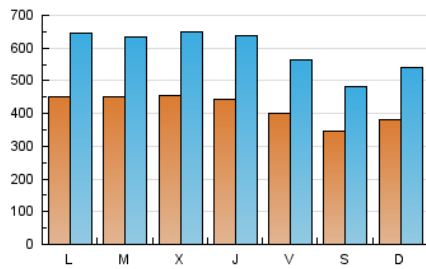

1. Cifras totales y promedios (Nacional)

MES - AÑO	NAVEGADORES UNICOS	VISITAS	PAGINAS
Mayo - 2026	425.289	1.816.243	5.569.014
PROMEDIO DIARIO	41.394	58.668	179.646
PROMEDIO LUNES-VIERNES	43.844	62.327	194.502
PROMEDIO SABADO-DOMINGO	36.249	50.984	148.447
PAGINAS / VISITAS	3,06		
DURACION MEDIA VISITAS	0:06:24		
TIEMPO INTERACCIÓN MEDIO	0:05:21		

2. Secciones (Nacional)

	PAGINAS	%
HOME	2.998.442	53.84 %
RESTO	2.570.572	46.16 %

3. Por día del mes (Nacional)

Día	N. únicos	Visitas	Páginas	Día	N. únicos	Visitas	Páginas	Día	N. únicos	Visitas	Páginas
1	35.095	47.507	140.912	11	43.736	62.332	195.565	21	45.870	65.794	218.256
2	33.942	45.845	133.467	12	45.241	62.311	199.001	22	45.008	64.419	212.279
3	36.162	49.123	147.089	13	45.963	62.557	204.769	23	37.561	54.498	161.589
4	47.475	65.373	200.236	14	44.605	63.498	205.061	24	40.007	55.854	158.034
5	42.152	59.360	180.106	15	37.137	51.119	151.332	25	47.805	70.416	207.549
6	39.343	54.806	175.523	16	30.971	43.089	125.289	26	50.486	70.325	226.099
7	40.717	58.680	180.533	17	39.595	59.592	165.557	27	50.529	75.203	225.474
8	41.241	56.428	180.428	18	41.861	59.372	173.720	28	45.962	66.957	212.489
9	34.663	47.101	147.692	19	42.179	61.794	173.265	29	42.425	63.269	208.984
10	38.882	54.801	168.399	20	45.901	67.355	212.966	30	35.267	49.765	149.622
								31	35.437	50.170	127.729

4. Gráficas (Nacional)

4.1 Por día de la semana (promedio)

N. únicos / Visitas (x 100)

Páginas (x 100)

4.2 Por franja horaria (promedio)

Visitas_ (x 1000)

Páginas (x 1000)

4.3 Por meses