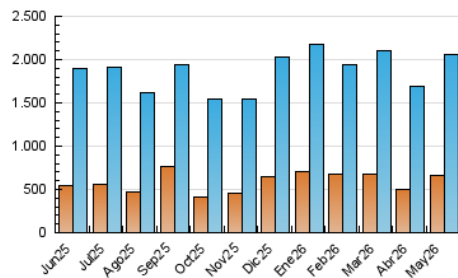

4.3 Por meses

N. únicos / Visitas (x 1000)