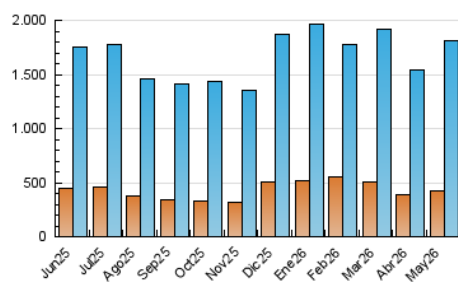

1. Cifras totales y promedios (Nacional)

MES - AÑO	NAVEGADORES UNICOS	VISITAS	PAGINAS
Mayo - 2026	425.289	1.816.243	5.569.014
PROMEDIO DIARIO	41.394	58.668	179.646
PROMEDIO LUNES-VIERNES	43.844	62.327	194.502
PROMEDIO SABADO-DOMINGO	36.249	50.984	148.447
PAGINAS / VISITAS	3,06		
DURACION MEDIA VISITAS	0:06:24		
TIEMPO INTERACCIÓN MEDIO	0:05:21		

2. Secciones (Nacional)

	PAGINAS	%
HOME	2.998.442	53.84 %
RESTO	2.570.572	46.16 %

3. Por día del mes (Nacional)

Día	N. únicos	Visitas	Páginas	Día	N. únicos	Visitas	Páginas	Día	N. únicos	Visitas	Páginas
1	35.095	47.507	140.912	11	43.736	62.332	195.565	21	45.870	65.794	218.256
2	33.942	45.845	133.467	12	45.241	62.311	199.001	22	45.008	64.419	212.279
3	36.162	49.123	147.089	13	45.963	62.557	204.769	23	37.561	54.498	161.589
4	47.475	65.373	200.236	14	44.605	63.498	205.061	24	40.007	55.854	158.034
5	42.152	59.360	180.106	15	37.137	51.119	151.332	25	47.805	70.416	207.549
6	39.343	54.806	175.523	16	30.971	43.089	125.289	26	50.486	70.325	226.099
7	40.717	58.680	180.533	17	39.595	59.592	165.557	27	50.529	75.203	225.474
8	41.241	56.428	180.428	18	41.861	59.372	173.720	28	45.962	66.957	212.489
9	34.663	47.101	147.692	19	42.179	61.794	173.265	29	42.425	63.269	208.984
10	38.882	54.801	168.399	20	45.901	67.355	212.966	30	35.267	49.765	149.622
								31	35.437	50.170	127.729

4. Gráficas (Nacional)

4.1 Por día de la semana (promedio)

N. únicos / Visitas (x 100)

Páginas (x 100)

4.2 Por franja horaria (promedio)

Visitas_ (x 1000)

Páginas (x 1000)

4.3 Por meses

N. únicos / Visitas (x 1000)

Páginas (x 1000)

5. Observaciones

Este Medio Electrónico de Comunicación ha sido medido por la herramienta Google Analytics de Google (GA4).

6. Definiciones básicas (Para más información ver Normas Técnicas para el Control de los Medios Electrónicos de Comunicación)