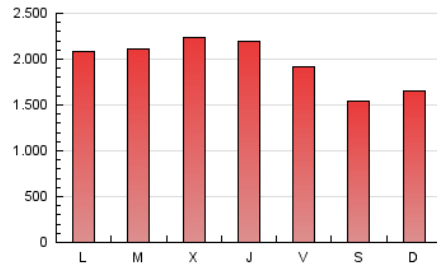

1. Cifras totales y promedios (Nacional e Internacional)

MES - AÑO	NAVEGADORES UNICOS	VISITAS	PAGINAS
Mayo - 2026	655.382	2.055.561	6.007.389
PROMEDIO DIARIO	49.057	67.045	193.787
PROMEDIO LUNES-VIERNES	52.151	71.454	209.902
PROMEDIO SABADO-DOMINGO	42.561	57.786	159.946
PAGINAS / VISITAS	2,89		
DURACION MEDIA VISITAS	0:06:01		
TIEMPO INTERACCIÓN MEDIO	0:03:39		

2. Secciones (Nacional e Internacional)

	PAGINAS	%
HOME	3.105.089	51.69 %
RESTO	2.902.300	48.31 %

3. Por día del mes (Nacional e Internacional)

Día	N. únicos	Visitas	Páginas	Día	N. únicos	Visitas	Páginas	Día	N. únicos	Visitas	Páginas
1	44.215	56.620	154.082	11	48.193	67.070	206.694	21	53.074	72.960	233.944
2	43.105	54.837	144.625	12	49.816	68.397	210.437	22	54.823	76.197	230.696
3	43.372	56.580	158.460	13	49.906	66.953	216.234	23	44.622	63.163	175.012
4	59.326	78.530	217.051	14	48.151	67.615	215.565	24	44.462	60.407	168.756
5	52.829	72.055	194.965	15	40.463	54.951	160.540	25	58.046	81.229	225.531
6	43.117	59.720	186.180	16	34.892	47.021	134.034	26	69.798	90.401	255.488
7	45.567	64.332	191.837	17	44.023	64.436	175.954	27	76.516	99.755	262.041
8	46.659	63.340	191.261	18	45.689	64.188	184.283	28	61.903	84.897	236.410
9	37.666	50.969	156.363	19	45.981	66.330	183.414	29	48.999	70.390	223.924
10	42.655	58.924	177.643	20	52.094	74.601	227.356	30	43.769	59.204	164.115
								31	47.040	62.321	144.494

4. Gráficas (Nacional e Internacional)

4.1 Por día de la semana (promedio)

N. únicos / Visitas (x 100)

Páginas (x 100)

4.2 Por franja horaria (promedio)

Visitas_ (x 1000)

Páginas (x 1000)

4.3 Por meses