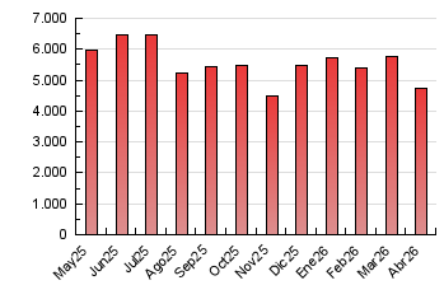

### 4.1 Por día de la semana (promedio)

N. únicos / Visitas (x 100)

Páginas (x 100)

### 4.2 Por franja horaria (promedio)

Visitas\_ (x 1000)

Páginas (x 1000)

### 4.3 Por meses

N. únicos / Visitas (x 1000)

Páginas (x 1000)