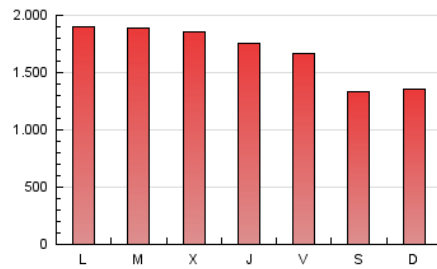

Páginas (x 100)