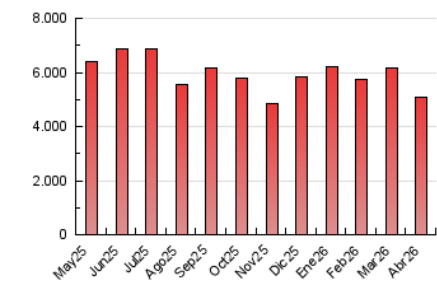

### 3. Por día del mes (Nacional e Internacional)

Día	N. únicos	Visitas	Páginas	Día	N. únicos	Visitas	Páginas	Día	N. únicos	Visitas	Páginas
1	39.434	51.782	164.066	11	36.265	48.179	131.486	21	50.714	70.148	210.609
2	33.583	45.812	122.130	12	38.418	52.509	144.882	22	43.293	58.165	184.432
3	35.394	47.350	134.239	13	42.622	59.348	173.498	23	44.047	61.508	188.519
4	36.099	47.321	124.037	14	40.853	55.787	158.359	24	46.665	63.515	199.416
5	37.940	49.699	121.612	15	41.161	57.806	182.086	25	37.157	48.253	139.129
6	50.345	63.482	187.665	16	42.549	59.671	184.250	26	37.048	48.768	141.761
7	43.368	61.000	188.489	17	39.767	53.796	168.389	27	43.961	58.590	181.576
8	42.943	58.414	186.608	18	35.200	47.646	137.858	28	45.988	60.872	198.242
9	42.000	58.282	180.485	19	38.870	49.897	132.247	29	48.260	69.194	208.718
10	40.490	57.009	165.242	20	53.840	73.572	217.656	30	48.578	65.874	202.959

#### 4.1 Por día de la semana (promedio)

N. únicos / Visitas (x 100)

Páginas (x 100)

#### 4.2 Por franja horaria (promedio)

Visitas\_ (x 1000)

Páginas (x 1000)

#### 4.3 Por meses

N. únicos / Visitas (x 1000)

Páginas (x 1000)