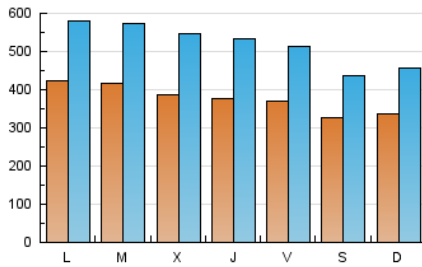

4. Gráficas (Nacional)

4.1 Por día de la semana (promedio)

N. únicos / Visitas (x 100)