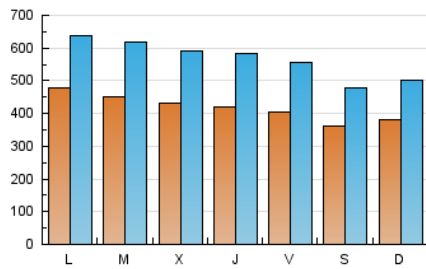

4. Gráficas (Nacional e Internacional)

4.1 Por día de la semana (promedio)

N. únicos / Visitas (x 100)