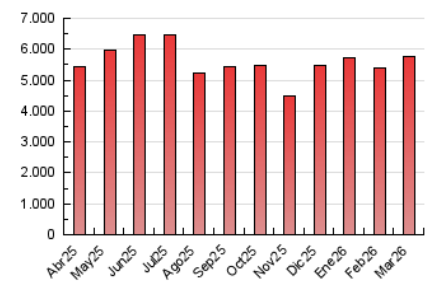

### 4.1 Por día de la semana (promedio)

N. únicos / Visitas (x 100)

Páginas (x 100)

### 4.2 Por franja horaria (promedio)

Visitas\_ (x 1000)

Páginas (x 1000)

### 4.3 Por meses

N. únicos / Visitas (x 1000)

Páginas (x 1000)