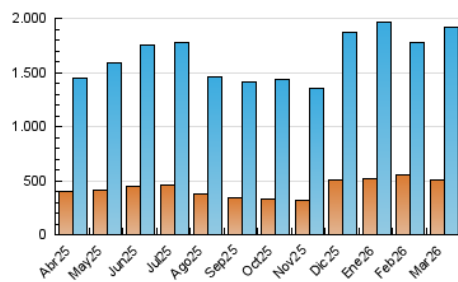

### 4.1 Por día de la semana (promedio)

N. únicos / Visitas (x 100)

Páginas (x 100)

### 4.2 Por franja horaria (promedio)

Visitas\_ (x 1000)

Páginas (x 1000)

### 4.3 Por meses

N. únicos / Visitas (x 1000)

Páginas (x 1000)