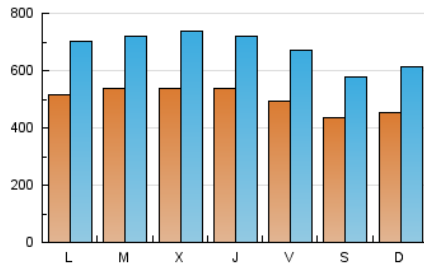

4. Gráficas (Nacional e Internacional)

4.1 Por día de la semana (promedio)

N. únicos / Visitas (x 100)