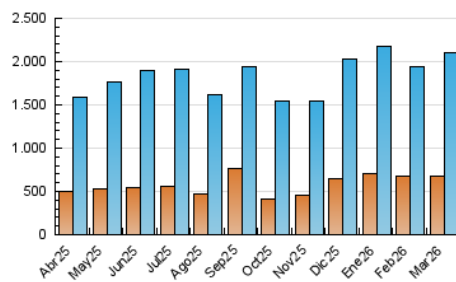

#### 4. Gráficas (Nacional e Internacional)

##### 4.1 Por día de la semana (promedio)

N. únicos / Visitas (x 100)

Páginas (x 100)

##### 4.2 Por franja horaria (promedio)

Visitas\_ (x 1000)

Páginas (x 1000)

##### 4.3 Por meses

N. únicos / Visitas (x 1000)

Páginas (x 1000)