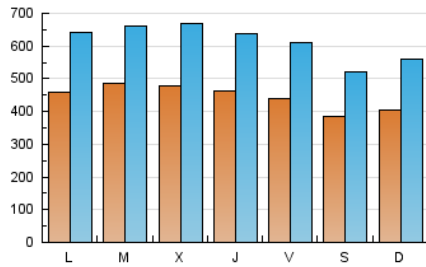

4. Gráficas (Nacional)

4.1 Por día de la semana (promedio)

N. únicos / Visitas (x 100)