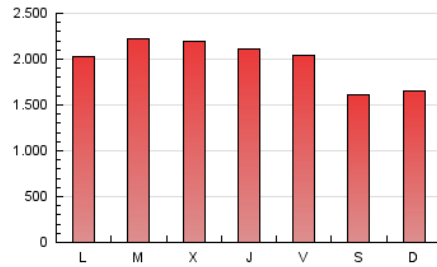

Páginas (x 100)