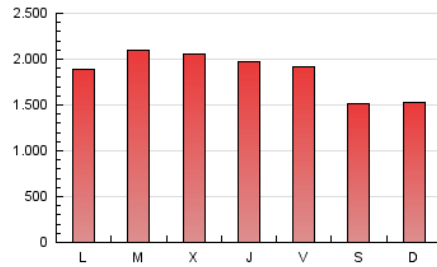

Páginas (x 100)