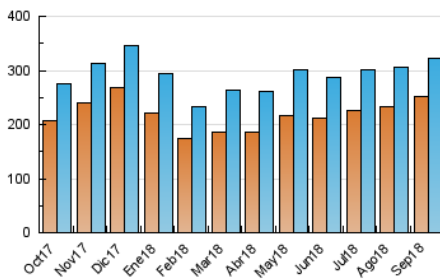

### 3. Por día del mes (Nacional e Internacional)

Día	N. únicos	Visitas	Páginas	Día	N. únicos	Visitas	Páginas	Día	N. únicos	Visitas	Páginas
1	8.748	9.987	11.733	11	9.536	10.877	13.574	21	9.183	10.479	12.292
2	9.494	10.881	12.765	12	9.852	10.878	13.252	22	9.527	10.708	12.781
3	9.732	10.866	12.983	13	9.934	11.221	13.522	23	10.553	11.898	14.056
4	9.305	10.448	12.470	14	8.873	10.001	12.141	24	9.705	11.198	13.328
5	9.075	10.242	12.348	15	9.275	10.493	12.551	25	11.507	13.252	15.455
6	8.924	9.847	12.096	16	10.024	11.468	13.823	26	9.448	10.610	12.722
7	9.516	10.616	12.472	17	9.404	10.801	12.910	27	8.408	9.767	11.610
8	9.794	10.954	13.105	18	9.349	10.928	13.016	28	8.292	9.556	11.383
9	9.971	11.216	13.395	19	9.197	10.464	12.633	29	8.758	9.968	11.632
10	9.559	10.635	12.953	20	9.098	10.212	12.409	30	9.640	11.162	12.814

4. Gráficas (Nacional e Internacional)

4.1 Por día de la semana (promedio)

N. únicos / Visitas (x 100)

Páginas (x 100)

4.2 Por franja horaria (promedio)

Visitas (x 1000)

Páginas (x 1000)

4.3 Por meses

N. únicos / Visitas (x 1000)

Páginas (x 1000)