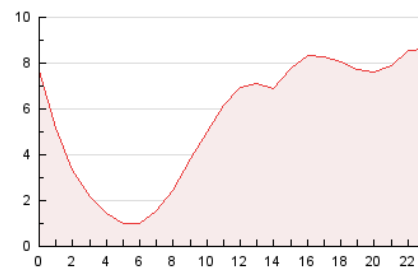

#### 3. Por día del mes (Nacional)

Día	N. únicos	Visitas	Páginas	Día	N. únicos	Visitas	Páginas	Día	N. únicos	Visitas	Páginas
1	2.998	3.431	4.219	11	3.338	3.791	5.135	21	2.862	3.216	4.034
2	3.154	3.580	4.430	12	3.376	3.749	4.863	22	3.086	3.398	4.205
3	3.184	3.602	4.583	13	3.541	3.979	5.111	23	3.568	4.006	4.814
4	3.462	3.909	4.904	14	2.793	3.149	4.070	24	3.008	3.397	4.385
5	3.280	3.701	4.887	15	3.017	3.348	4.201	25	3.300	3.724	4.819
6	3.179	3.522	4.684	16	3.389	3.762	4.886	26	3.196	3.589	4.632
7	3.222	3.609	4.461	17	3.032	3.392	4.351	27	2.882	3.195	4.159
8	3.358	3.710	4.635	18	3.033	3.397	4.576	28	2.508	2.837	3.764
9	3.348	3.678	4.668	19	3.101	3.464	4.585	29	2.594	2.902	3.624
10	3.050	3.376	4.384	20	3.019	3.412	4.433	30	3.038	3.355	4.128

4. Gráficas (Nacional)

4.1 Por día de la semana (promedio)

N. únicos / Visitas (x 100)

Páginas (x 100)

4.2 Por franja horaria (promedio)

Visitas (x 1000)

Páginas (x 1000)

4.3 Por meses