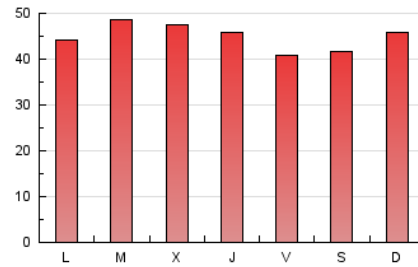

#### 3. Por día del mes (Nacional)

Día	N. únicos	Visitas	Páginas	Día	N. únicos	Visitas	Páginas	Día	N. únicos	Visitas	Páginas
1	2.998	3.431	4.219	11	3.338	3.791	5.135	21	2.862	3.216	4.034
2	3.154	3.580	4.430	12	3.376	3.749	4.863	22	3.086	3.398	4.205
3	3.184	3.602	4.583	13	3.541	3.979	5.111	23	3.568	4.006	4.814
4	3.462	3.909	4.904	14	2.793	3.149	4.070	24	3.008	3.397	4.385
5	3.280	3.701	4.887	15	3.017	3.348	4.201	25	3.300	3.724	4.819
6	3.179	3.522	4.684	16	3.389	3.762	4.886	26	3.196	3.589	4.632
7	3.222	3.609	4.461	17	3.032	3.392	4.351	27	2.882	3.195	4.159
8	3.358	3.710	4.635	18	3.033	3.397	4.576	28	2.508	2.837	3.764
9	3.348	3.678	4.668	19	3.101	3.464	4.585	29	2.594	2.902	3.624
10	3.050	3.376	4.384	20	3.019	3.412	4.433	30	3.038	3.355	4.128

4. Gráficas (Nacional)

4.1 Por día de la semana (promedio)

N. únicos / Visitas (x 100)

Páginas (x 100)

4.2 Por franja horaria (promedio)

Visitas (x 1000)

Páginas (x 1000)

4.3 Por meses