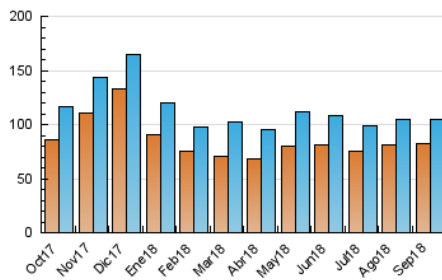

#### 3. Por día del mes (Nacional)

Día	N. únicos	Visitas	Páginas	Día	N. únicos	Visitas	Páginas	Día	N. únicos	Visitas	Páginas
1	2.998	3.431	4.219	11	3.338	3.791	5.135	21	2.862	3.216	4.034
2	3.154	3.580	4.430	12	3.376	3.749	4.863	22	3.086	3.398	4.205
3	3.184	3.602	4.583	13	3.541	3.979	5.111	23	3.568	4.006	4.814
4	3.462	3.909	4.904	14	2.793	3.149	4.070	24	3.008	3.397	4.385
5	3.280	3.701	4.887	15	3.017	3.348	4.201	25	3.300	3.724	4.819
6	3.179	3.522	4.684	16	3.389	3.762	4.886	26	3.196	3.589	4.632
7	3.222	3.609	4.461	17	3.032	3.392	4.351	27	2.882	3.195	4.159
8	3.358	3.710	4.635	18	3.033	3.397	4.576	28	2.508	2.837	3.764
9	3.348	3.678	4.668	19	3.101	3.464	4.585	29	2.594	2.902	3.624
10	3.050	3.376	4.384	20	3.019	3.412	4.433	30	3.038	3.355	4.128

4. Gráficas (Nacional)

4.1 Por día de la semana (promedio)

N. únicos / Visitas (x 100)

Páginas (x 100)

4.2 Por franja horaria (promedio)

Visitas (x 1000)

Páginas (x 1000)

4.3 Por meses

N. únicos / Visitas (x 1000)

Páginas (x 1000)