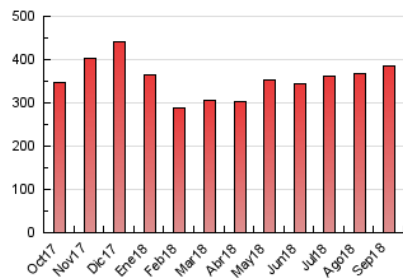

### 3. Por día del mes (Nacional e Internacional)

Día	N. únicos	Visitas	Páginas	Día	N. únicos	Visitas	Páginas	Día	N. únicos	Visitas	Páginas
1	8.748	9.987	11.733	11	9.536	10.877	13.574	21	9.183	10.479	12.292
2	9.494	10.881	12.765	12	9.852	10.878	13.252	22	9.527	10.708	12.781
3	9.732	10.866	12.983	13	9.934	11.221	13.522	23	10.553	11.898	14.056
4	9.305	10.448	12.470	14	8.873	10.001	12.141	24	9.705	11.198	13.328
5	9.075	10.242	12.348	15	9.275	10.493	12.551	25	11.507	13.252	15.455
6	8.924	9.847	12.096	16	10.024	11.468	13.823	26	9.448	10.610	12.722
7	9.516	10.616	12.472	17	9.404	10.801	12.910	27	8.408	9.767	11.610
8	9.794	10.954	13.105	18	9.349	10.928	13.016	28	8.292	9.556	11.383
9	9.971	11.216	13.395	19	9.197	10.464	12.633	29	8.758	9.968	11.632
10	9.559	10.635	12.953	20	9.098	10.212	12.409	30	9.640	11.162	12.814

4. Gráficas (Nacional e Internacional)

4.1 Por día de la semana (promedio)

N. únicos / Visitas (x 100)

Páginas (x 100)

4.2 Por franja horaria (promedio)

Visitas (x 1000)

Páginas (x 1000)

4.3 Por meses

N. únicos / Visitas (x 1000)

Páginas (x 1000)