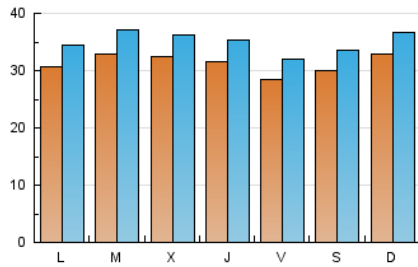

4. Gráficas (Nacional)

4.1 Por día de la semana (promedio)

N. únicos / Visitas (x 100)