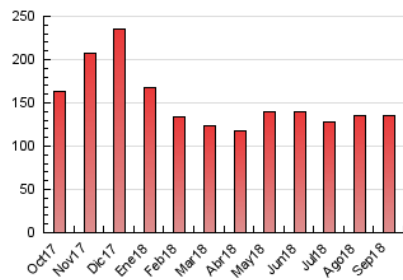

#### 3. Por día del mes (Nacional)

Día	N. únicos	Visitas	Páginas	Día	N. únicos	Visitas	Páginas	Día	N. únicos	Visitas	Páginas
1	2.998	3.431	4.219	11	3.338	3.791	5.135	21	2.862	3.216	4.034
2	3.154	3.580	4.430	12	3.376	3.749	4.863	22	3.086	3.398	4.205
3	3.184	3.602	4.583	13	3.541	3.979	5.111	23	3.568	4.006	4.814
4	3.462	3.909	4.904	14	2.793	3.149	4.070	24	3.008	3.397	4.385
5	3.280	3.701	4.887	15	3.017	3.348	4.201	25	3.300	3.724	4.819
6	3.179	3.522	4.684	16	3.389	3.762	4.886	26	3.196	3.589	4.632
7	3.222	3.609	4.461	17	3.032	3.392	4.351	27	2.882	3.195	4.159
8	3.358	3.710	4.635	18	3.033	3.397	4.576	28	2.508	2.837	3.764
9	3.348	3.678	4.668	19	3.101	3.464	4.585	29	2.594	2.902	3.624
10	3.050	3.376	4.384	20	3.019	3.412	4.433	30	3.038	3.355	4.128

4. Gráficas (Nacional)

4.1 Por día de la semana (promedio)

N. únicos / Visitas (x 100)

Páginas (x 100)

4.2 Por franja horaria (promedio)

Visitas (x 1000)

Páginas (x 1000)

4.3 Por meses

N. únicos / Visitas (x 1000)

Páginas (x 1000)