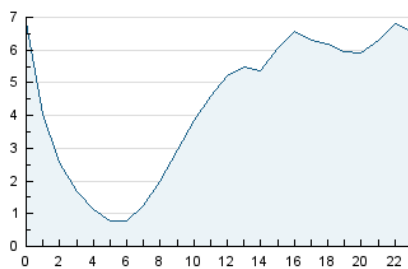

#### 3. Por día del mes (Nacional)

Día	N. únicos	Visitas	Páginas	Día	N. únicos	Visitas	Páginas	Día	N. únicos	Visitas	Páginas
1	2.998	3.431	4.219	11	3.338	3.791	5.135	21	2.862	3.216	4.034
2	3.154	3.580	4.430	12	3.376	3.749	4.863	22	3.086	3.398	4.205
3	3.184	3.602	4.583	13	3.541	3.979	5.111	23	3.568	4.006	4.814
4	3.462	3.909	4.904	14	2.793	3.149	4.070	24	3.008	3.397	4.385
5	3.280	3.701	4.887	15	3.017	3.348	4.201	25	3.300	3.724	4.819
6	3.179	3.522	4.684	16	3.389	3.762	4.886	26	3.196	3.589	4.632
7	3.222	3.609	4.461	17	3.032	3.392	4.351	27	2.882	3.195	4.159
8	3.358	3.710	4.635	18	3.033	3.397	4.576	28	2.508	2.837	3.764
9	3.348	3.678	4.668	19	3.101	3.464	4.585	29	2.594	2.902	3.624
10	3.050	3.376	4.384	20	3.019	3.412	4.433	30	3.038	3.355	4.128

4. Gráficas (Nacional)

4.1 Por día de la semana (promedio)

N. únicos / Visitas (x 100)

Páginas (x 100)

4.2 Por franja horaria (promedio)

Visitas (x 1000)

Páginas (x 1000)

4.3 Por meses