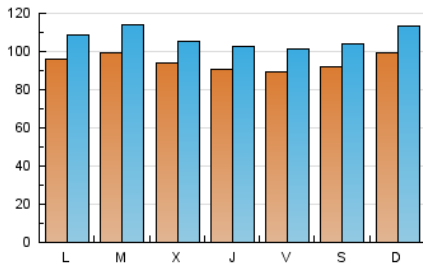

4. Gráficas (Nacional e Internacional)

4.1 Por día de la semana (promedio)

N. únicos / Visitas (x 100)