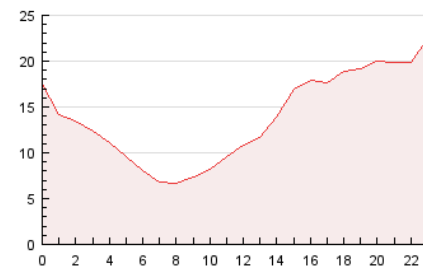

2. Secciones (Nacional e Internacional)

	PAGINAS	%
HOME	13.498	4.01 %
RESTO	323.409	95.99 %

3. Por día del mes (Nacional e Internacional)

Día	N. únicos	Visitas	Páginas	Día	N. únicos	Visitas	Páginas	Día	N. únicos	Visitas	Páginas
1	5.493	6.409	8.281	11	6.533	7.380	9.141	21	9.519	10.615	13.272
2	5.932	6.787	8.841	12	7.470	8.451	10.622	22	9.554	10.554	13.309
3	5.203	6.034	7.670	13	14.271	15.385	19.088	23	8.601	9.497	12.082
4	5.402	6.208	7.809	14	11.727	13.166	16.027	24	8.708	9.717	12.914
5	5.585	6.432	7.940	15	9.457	10.508	12.986	25	8.343	9.340	12.022
6	5.659	6.587	8.315	16	8.457	9.509	11.870	26	8.834	9.930	13.513
7	5.521	6.418	8.062	17	9.558	10.737	13.855	27	9.754	10.832	15.185
8	6.806	7.730	9.991	18	11.686	12.835	15.575	28	10.298	11.522	15.123
9	7.298	8.261	10.663	19	13.071	14.716	18.456				
10	6.698	7.523	9.614	20	10.234	11.483	14.681				

4. Gráficas (Nacional e Internacional)

4.1 Por día de la semana (promedio)

N. únicos / Visitas (x 100)

Páginas (x 100)

4.2 Por franja horaria (promedio)

Visitas (x 1000)

Páginas (x 1000)

4.3 Por meses