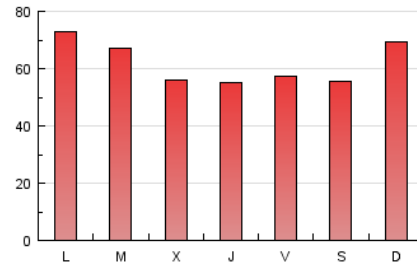

1. Cifras totales y promedios (Nacional)

MES - AÑO	NAVEGADORES UNICOS	VISITAS	PAGINAS
Febrero - 2017	100.709	128.359	173.335
PROMEDIO DIARIO	4.113	4.584	6.191
PROMEDIO LUNES-VIERNES	4.054	4.525	6.162
PROMEDIO SABADO-DOMINGO	4.262	4.731	6.263
PAGINAS / VISITAS	1,35		
DURACION MEDIA VISITAS	0:07:53		
DURACION MEDIA PAGINAS	0:14:14		

2. Secciones (Nacional)

	PAGINAS	%
HOME	10.562	6.09 %
RESTO	162.773	93.91 %

3. Por día del mes (Nacional)

Día	N. únicos	Visitas	Páginas	Día	N. únicos	Visitas	Páginas	Día	N. únicos	Visitas	Páginas
1	2.382	2.763	3.857	11	2.842	3.157	4.051	21	4.673	5.196	6.887
2	2.940	3.277	4.764	12	3.228	3.570	4.896	22	4.791	5.277	6.910
3	2.363	2.711	3.734	13	6.525	6.924	9.351	23	4.317	4.752	6.338
4	2.518	2.806	3.702	14	5.400	6.017	7.733	24	4.507	5.038	7.101
5	2.535	2.797	3.683	15	4.451	4.932	6.393	25	4.202	4.712	6.244
6	2.496	2.852	3.860	16	3.905	4.356	5.759	26	4.495	5.022	7.356
7	2.493	2.837	3.873	17	5.108	5.730	7.806	27	4.863	5.418	8.086
8	3.226	3.640	5.195	18	6.053	6.552	8.296	28	5.287	5.940	8.340
9	3.255	3.697	5.105	19	8.221	9.234	11.876				
10	2.799	3.140	4.305	20	5.298	6.012	7.834				

4. Gráficas (Nacional)

4.1 Por día de la semana (promedio)

N. únicos / Visitas (x 100)

Páginas (x 100)

4.2 Por franja horaria (promedio)

Visitas (x 1000)

Páginas (x 1000)

4.3 Por meses