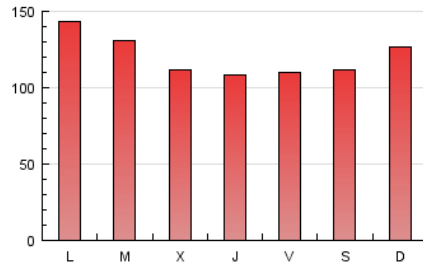

1. Cifras totales y promedios (Nacional e Internacional)

MES - AÑO	NAVEGADORES UNICOS	VISITAS	PAGINAS
Febrero - 2017	206.114	264.566	336.907
PROMEDIO DIARIO	8.417	9.449	12.032
PROMEDIO LUNES-VIERNES	8.437	9.464	12.091
PROMEDIO SABADO-DOMINGO	8.366	9.412	11.885
PAGINAS / VISITAS	1,27		
DURACION MEDIA VISITAS	0:10:19		
DURACION MEDIA PAGINAS	0:23:43		

2. Secciones (Nacional e Internacional)

	PAGINAS	%
HOME	13.498	4.01 %
RESTO	323.409	95.99 %

3. Por día del mes (Nacional e Internacional)

Día	N. únicos	Visitas	Páginas	Día	N. únicos	Visitas	Páginas	Día	N. únicos	Visitas	Páginas
1	5.493	6.409	8.281	11	6.533	7.380	9.141	21	9.519	10.615	13.272
2	5.932	6.787	8.841	12	7.470	8.451	10.622	22	9.554	10.554	13.309
3	5.203	6.034	7.670	13	14.271	15.385	19.088	23	8.601	9.497	12.082
4	5.402	6.208	7.809	14	11.727	13.166	16.027	24	8.708	9.717	12.914
5	5.585	6.432	7.940	15	9.457	10.508	12.986	25	8.343	9.340	12.022
6	5.659	6.587	8.315	16	8.457	9.509	11.870	26	8.834	9.930	13.513
7	5.521	6.418	8.062	17	9.558	10.737	13.855	27	9.754	10.832	15.185
8	6.806	7.730	9.991	18	11.686	12.835	15.575	28	10.298	11.522	15.123
9	7.298	8.261	10.663	19	13.071	14.716	18.456				
10	6.698	7.523	9.614	20	10.234	11.483	14.681				

4. Gráficas (Nacional e Internacional)

4.1 Por día de la semana (promedio)

N. únicos / Visitas (x 100)

Páginas (x 100)

4.2 Por franja horaria (promedio)

Visitas (x 1000)

Páginas (x 1000)

4.3 Por meses