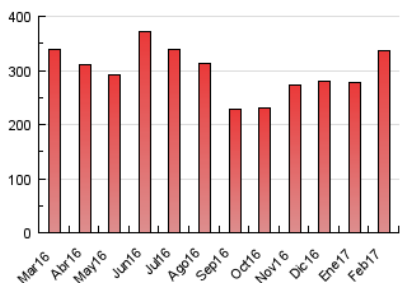

Páginas (x 1000)