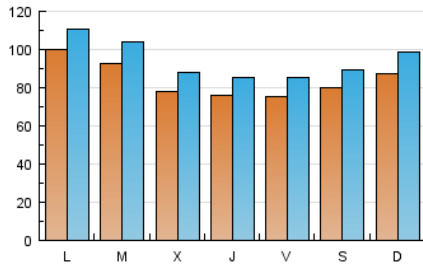

1. Cifras totales y promedios (Nacional e Internacional)

MES - AÑO	NAVEGADORES UNICOS	VISITAS	PAGINAS
Febrero - 2017	206.114	264.566	336.907
PROMEDIO DIARIO	8.417	9.449	12.032
PROMEDIO LUNES-VIERNES	8.437	9.464	12.091
PROMEDIO SABADO-DOMINGO	8.366	9.412	11.885
PAGINAS / VISITAS	1,27		
DURACION MEDIA VISITAS	0:10:19		
DURACION MEDIA PAGINAS	0:23:43		

2. Secciones (Nacional e Internacional)

	PAGINAS	%
HOME	13.498	4.01 %
RESTO	323.409	95.99 %

3. Por día del mes (Nacional e Internacional)

Día	N. únicos	Visitas	Páginas	Día	N. únicos	Visitas	Páginas	Día	N. únicos	Visitas	Páginas
1	5.493	6.409	8.281	11	6.533	7.380	9.141	21	9.519	10.615	13.272
2	5.932	6.787	8.841	12	7.470	8.451	10.622	22	9.554	10.554	13.309
3	5.203	6.034	7.670	13	14.271	15.385	19.088	23	8.601	9.497	12.082
4	5.402	6.208	7.809	14	11.727	13.166	16.027	24	8.708	9.717	12.914
5	5.585	6.432	7.940	15	9.457	10.508	12.986	25	8.343	9.340	12.022
6	5.659	6.587	8.315	16	8.457	9.509	11.870	26	8.834	9.930	13.513
7	5.521	6.418	8.062	17	9.558	10.737	13.855	27	9.754	10.832	15.185
8	6.806	7.730	9.991	18	11.686	12.835	15.575	28	10.298	11.522	15.123
9	7.298	8.261	10.663	19	13.071	14.716	18.456				
10	6.698	7.523	9.614	20	10.234	11.483	14.681				

4. Gráficas (Nacional e Internacional)

4.1 Por día de la semana (promedio)

N. únicos / Visitas (x 100)

Páginas (x 100)

4.2 Por franja horaria (promedio)

Visitas (x 1000)

Páginas (x 1000)

4.3 Por meses