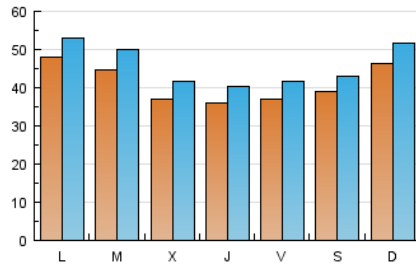

1. Cifras totales y promedios (Nacional)

MES - AÑO	NAVEGADORES UNICOS	VISITAS	PAGINAS
Febrero - 2017	100.709	128.359	173.335
PROMEDIO DIARIO	4.113	4.584	6.191
PROMEDIO LUNES-VIERNES	4.054	4.525	6.162
PROMEDIO SABADO-DOMINGO	4.262	4.731	6.263
PAGINAS / VISITAS	1,35		
DURACION MEDIA VISITAS	0:07:53		
DURACION MEDIA PAGINAS	0:14:14		

2. Secciones (Nacional)

	PAGINAS	%
HOME	10.562	6.09 %
RESTO	162.773	93.91 %

3. Por día del mes (Nacional)

Día	N. únicos	Visitas	Páginas	Día	N. únicos	Visitas	Páginas	Día	N. únicos	Visitas	Páginas
1	2.382	2.763	3.857	11	2.842	3.157	4.051	21	4.673	5.196	6.887
2	2.940	3.277	4.764	12	3.228	3.570	4.896	22	4.791	5.277	6.910
3	2.363	2.711	3.734	13	6.525	6.924	9.351	23	4.317	4.752	6.338
4	2.518	2.806	3.702	14	5.400	6.017	7.733	24	4.507	5.038	7.101
5	2.535	2.797	3.683	15	4.451	4.932	6.393	25	4.202	4.712	6.244
6	2.496	2.852	3.860	16	3.905	4.356	5.759	26	4.495	5.022	7.356
7	2.493	2.837	3.873	17	5.108	5.730	7.806	27	4.863	5.418	8.086
8	3.226	3.640	5.195	18	6.053	6.552	8.296	28	5.287	5.940	8.340
9	3.255	3.697	5.105	19	8.221	9.234	11.876				
10	2.799	3.140	4.305	20	5.298	6.012	7.834				

4. Gráficas (Nacional)

4.1 Por día de la semana (promedio)

N. únicos / Visitas (x 100)

Páginas (x 100)

4.2 Por franja horaria (promedio)

Visitas (x 1000)

Páginas (x 1000)

4.3 Por meses