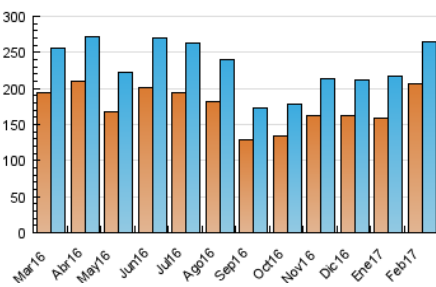

4.3 Por meses

N. únicos / Visitas (x 1000)