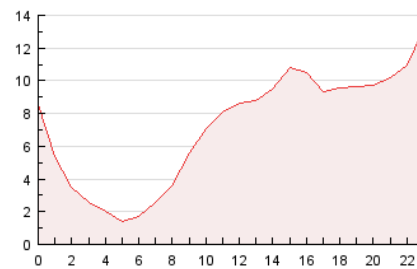

2. Secciones (Nacional)

	PAGINAS	%
HOME	10.562	6.09 %
RESTO	162.773	93.91 %

3. Por día del mes (Nacional)

Día	N. únicos	Visitas	Páginas	Día	N. únicos	Visitas	Páginas	Día	N. únicos	Visitas	Páginas
1	2.382	2.763	3.857	11	2.842	3.157	4.051	21	4.673	5.196	6.887
2	2.940	3.277	4.764	12	3.228	3.570	4.896	22	4.791	5.277	6.910
3	2.363	2.711	3.734	13	6.525	6.924	9.351	23	4.317	4.752	6.338
4	2.518	2.806	3.702	14	5.400	6.017	7.733	24	4.507	5.038	7.101
5	2.535	2.797	3.683	15	4.451	4.932	6.393	25	4.202	4.712	6.244
6	2.496	2.852	3.860	16	3.905	4.356	5.759	26	4.495	5.022	7.356
7	2.493	2.837	3.873	17	5.108	5.730	7.806	27	4.863	5.418	8.086
8	3.226	3.640	5.195	18	6.053	6.552	8.296	28	5.287	5.940	8.340
9	3.255	3.697	5.105	19	8.221	9.234	11.876				
10	2.799	3.140	4.305	20	5.298	6.012	7.834				

4. Gráficas (Nacional)

4.1 Por día de la semana (promedio)

N. únicos / Visitas (x 100)

Páginas (x 100)

4.2 Por franja horaria (promedio)

Visitas (x 1000)

Páginas (x 1000)

4.3 Por meses