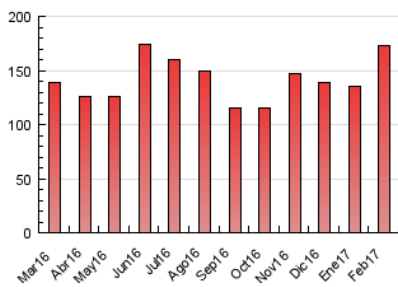

Páginas (x 1000)