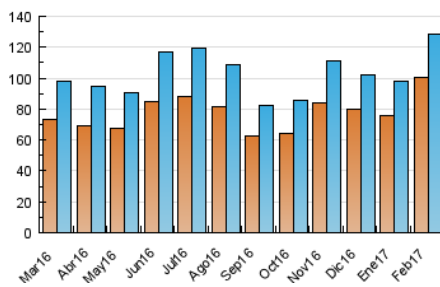

4.3 Por meses

N. únicos / Visitas (x 1000)