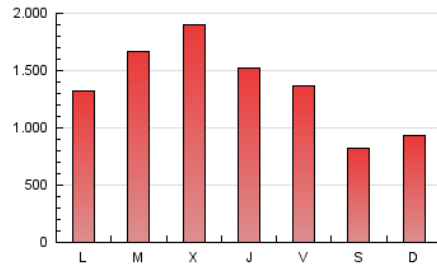

### 1. Cifras totales y promedios (Nacional e Internacional)

MES - AÑO	NAVEGADORES UNICOS	VISITAS	PAGINAS
Mayo - 2024	1.179.628	1.275.880	4.286.494
<b>PROMEDIO DIARIO</b>	<b>40.060</b>	<b>41.157</b>	<b>138.274</b>
<b>PROMEDIO LUNES-VIERNES</b>	44.680	45.806	155.864
<b>PROMEDIO SABADO-DOMINGO</b>	26.778	27.794	87.704
<b>PAGINAS / VISITAS</b>	3,36		
<b>DURACION MEDIA VISITAS</b>	0:00:51		
<b>TIEMPO INTERACCIÓN MEDIO</b>	0:10:20		

### 3. Por día del mes (Nacional e Internacional)

Día	N. únicos	Visitas	Páginas	Día	N. únicos	Visitas	Páginas	Día	N. únicos	Visitas	Páginas
<b>1</b>	51.422	50.197	187.423	<b>11</b>	25.264	25.964	82.272	<b>21</b>	48.462	49.885	167.358
<b>2</b>	44.035	45.208	152.732	<b>12</b>	27.989	29.283	92.765	<b>22</b>	53.806	54.466	191.312
<b>3</b>	40.422	41.632	138.379	<b>13</b>	38.899	39.594	134.494	<b>23</b>	43.214	45.048	151.326
<b>4</b>	25.201	25.859	82.369	<b>14</b>	46.814	49.754	166.079	<b>24</b>	39.194	40.047	135.489
<b>5</b>	29.010	30.566	93.765	<b>15</b>	53.276	54.027	189.332	<b>25</b>	24.440	26.215	81.430
<b>6</b>	39.717	40.724	136.207	<b>16</b>	43.200	43.441	151.547	<b>26</b>	28.624	28.760	92.117
<b>7</b>	47.889	48.453	168.300	<b>17</b>	39.628	41.052	136.451	<b>27</b>	39.055	39.882	134.493
<b>8</b>	53.066	54.778	190.460	<b>18</b>	25.520	26.637	83.409	<b>28</b>	47.691	48.854	165.962
<b>9</b>	43.045	44.226	151.604	<b>19</b>	28.172	29.068	93.504	<b>29</b>	53.472	56.222	189.024
<b>10</b>	38.879	40.195	136.319	<b>20</b>	38.956	39.946	123.593	<b>30</b>	43.926	44.807	151.945
								<b>31</b>	39.573	41.090	135.034

#### 4. Gráficas (Nacional e Internacional)

##### 4.1 Por día de la semana (promedio)

N. únicos / Visitas (x 100)

Páginas (x 100)