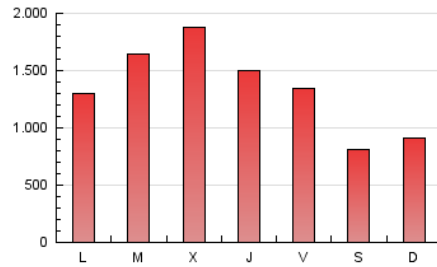

Páginas (x 100)