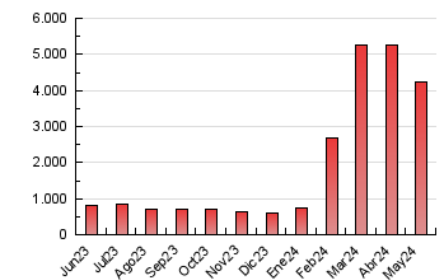

#### 3. Por día del mes (Nacional)

Día	N. únicos	Visitas	Páginas	Día	N. únicos	Visitas	Páginas	Día	N. únicos	Visitas	Páginas
1	50.272	48.911	186.030	11	24.086	24.785	80.829	21	46.652	47.880	165.243
2	42.069	43.140	150.115	12	26.648	27.593	91.177	22	52.391	52.740	189.589
3	38.554	39.675	136.101	13	37.343	38.351	132.635	23	41.668	43.171	149.628
4	23.888	24.456	80.681	14	45.294	48.010	164.256	24	37.832	38.714	134.014
5	27.545	28.955	91.958	15	51.695	52.345	187.485	25	23.389	25.170	80.273
6	37.752	38.821	133.898	16	41.469	41.510	149.607	26	27.442	27.645	90.863
7	46.312	46.990	166.367	17	37.915	38.897	134.597	27	37.428	38.033	132.611
8	51.564	53.163	188.467	18	24.240	25.493	82.010	28	45.841	47.030	163.845
9	41.415	42.759	149.645	19	27.031	27.783	92.127	29	51.677	54.400	186.989
10	37.361	38.336	134.475	20	34.458	35.268	118.677	30	42.236	42.779	149.938
								31	38.121	39.789	133.349

### 4.1 Por día de la semana (promedio)

N. únicos / Visitas (x 100)

Páginas (x 100)

### 4.2 Por franja horaria (promedio)

Visitas\_ (x 1000)

Páginas (x 1000)

### 4.3 Por meses

N. únicos / Visitas (x 1000)

Páginas (x 1000)