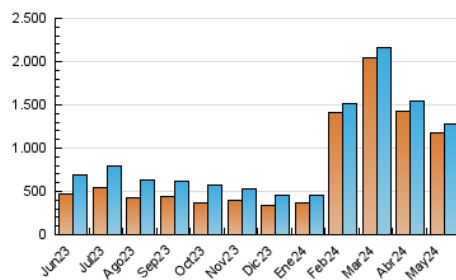

### 3. Por día del mes (Nacional e Internacional)

Día	N. únicos	Visitas	Páginas	Día	N. únicos	Visitas	Páginas	Día	N. únicos	Visitas	Páginas
<b>1</b>	51.422	50.197	187.423	<b>11</b>	25.264	25.964	82.272	<b>21</b>	48.462	49.885	167.358
<b>2</b>	44.035	45.208	152.732	<b>12</b>	27.989	29.283	92.765	<b>22</b>	53.806	54.466	191.312
<b>3</b>	40.422	41.632	138.379	<b>13</b>	38.899	39.594	134.494	<b>23</b>	43.214	45.048	151.326
<b>4</b>	25.201	25.859	82.369	<b>14</b>	46.814	49.754	166.079	<b>24</b>	39.194	40.047	135.489
<b>5</b>	29.010	30.566	93.765	<b>15</b>	53.276	54.027	189.332	<b>25</b>	24.440	26.215	81.430
<b>6</b>	39.717	40.724	136.207	<b>16</b>	43.200	43.441	151.547	<b>26</b>	28.624	28.760	92.117
<b>7</b>	47.889	48.453	168.300	<b>17</b>	39.628	41.052	136.451	<b>27</b>	39.055	39.882	134.493
<b>8</b>	53.066	54.778	190.460	<b>18</b>	25.520	26.637	83.409	<b>28</b>	47.691	48.854	165.962
<b>9</b>	43.045	44.226	151.604	<b>19</b>	28.172	29.068	93.504	<b>29</b>	53.472	56.222	189.024
<b>10</b>	38.879	40.195	136.319	<b>20</b>	38.956	39.946	123.593	<b>30</b>	43.926	44.807	151.945
								<b>31</b>	39.573	41.090	135.034

##### 4.1 Por día de la semana (promedio)

N. únicos / Visitas (x 100)

Páginas (x 100)

##### 4.2 Por franja horaria (promedio)

Visitas\_ (x 1000)

Páginas (x 1000)

##### 4.3 Por meses

N. únicos / Visitas (x 1000)

Páginas (x 1000)