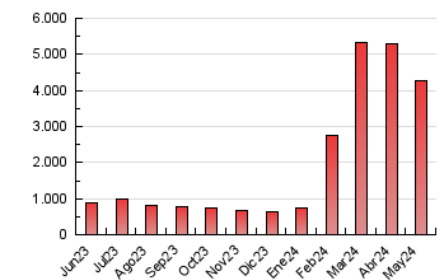

### 3. Por día del mes (Nacional e Internacional)

Día	N. únicos	Visitas	Páginas	Día	N. únicos	Visitas	Páginas	Día	N. únicos	Visitas	Páginas
<b>1</b>	51.422	50.197	187.423	<b>11</b>	25.264	25.964	82.272	<b>21</b>	48.462	49.885	167.358
<b>2</b>	44.035	45.208	152.732	<b>12</b>	27.989	29.283	92.765	<b>22</b>	53.806	54.466	191.312
<b>3</b>	40.422	41.632	138.379	<b>13</b>	38.899	39.594	134.494	<b>23</b>	43.214	45.048	151.326
<b>4</b>	25.201	25.859	82.369	<b>14</b>	46.814	49.754	166.079	<b>24</b>	39.194	40.047	135.489
<b>5</b>	29.010	30.566	93.765	<b>15</b>	53.276	54.027	189.332	<b>25</b>	24.440	26.215	81.430
<b>6</b>	39.717	40.724	136.207	<b>16</b>	43.200	43.441	151.547	<b>26</b>	28.624	28.760	92.117
<b>7</b>	47.889	48.453	168.300	<b>17</b>	39.628	41.052	136.451	<b>27</b>	39.055	39.882	134.493
<b>8</b>	53.066	54.778	190.460	<b>18</b>	25.520	26.637	83.409	<b>28</b>	47.691	48.854	165.962
<b>9</b>	43.045	44.226	151.604	<b>19</b>	28.172	29.068	93.504	<b>29</b>	53.472	56.222	189.024
<b>10</b>	38.879	40.195	136.319	<b>20</b>	38.956	39.946	123.593	<b>30</b>	43.926	44.807	151.945
								<b>31</b>	39.573	41.090	135.034

##### 4.1 Por día de la semana (promedio)

N. únicos / Visitas (x 100)

Páginas (x 100)

##### 4.2 Por franja horaria (promedio)

Visitas\_ (x 1000)

Páginas (x 1000)

##### 4.3 Por meses

N. únicos / Visitas (x 1000)

Páginas (x 1000)