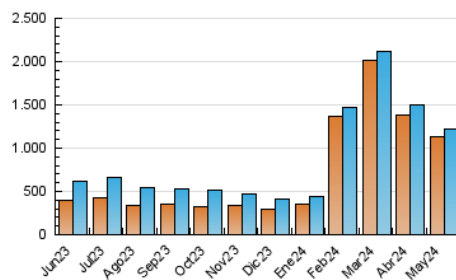

#### 3. Por día del mes (Nacional)

Día	N. únicos	Visitas	Páginas	Día	N. únicos	Visitas	Páginas	Día	N. únicos	Visitas	Páginas
1	50.272	48.911	186.030	11	24.086	24.785	80.829	21	46.652	47.880	165.243
2	42.069	43.140	150.115	12	26.648	27.593	91.177	22	52.391	52.740	189.589
3	38.554	39.675	136.101	13	37.343	38.351	132.635	23	41.668	43.171	149.628
4	23.888	24.456	80.681	14	45.294	48.010	164.256	24	37.832	38.714	134.014
5	27.545	28.955	91.958	15	51.695	52.345	187.485	25	23.389	25.170	80.273
6	37.752	38.821	133.898	16	41.469	41.510	149.607	26	27.442	27.645	90.863
7	46.312	46.990	166.367	17	37.915	38.897	134.597	27	37.428	38.033	132.611
8	51.564	53.163	188.467	18	24.240	25.493	82.010	28	45.841	47.030	163.845
9	41.415	42.759	149.645	19	27.031	27.783	92.127	29	51.677	54.400	186.989
10	37.361	38.336	134.475	20	34.458	35.268	118.677	30	42.236	42.779	149.938
								31	38.121	39.789	133.349

### 4.1 Por día de la semana (promedio)

N. únicos / Visitas (x 100)

Páginas (x 100)

### 4.2 Por franja horaria (promedio)

Visitas\_ (x 1000)

Páginas (x 1000)

### 4.3 Por meses

N. únicos / Visitas (x 1000)

Páginas (x 1000)