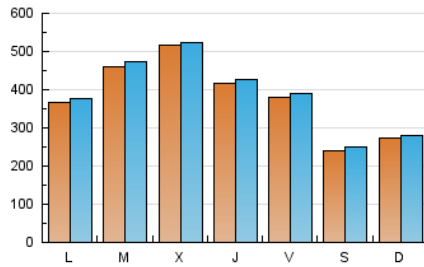

4. Gráficas (Nacional)

4.1 Por día de la semana (promedio)

N. únicos / Visitas (x 100)