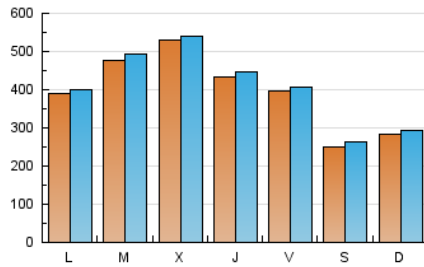

4. Gráficas (Nacional e Internacional)

4.1 Por día de la semana (promedio)

N. únicos / Visitas (x 100)