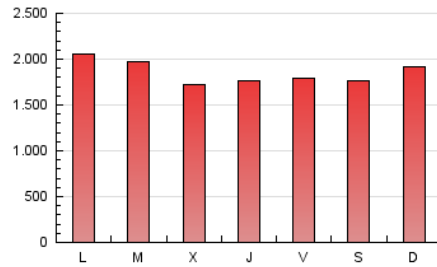

### 1. Cifras totales y promedios (Nacional e Internacional)

MES - AÑO	NAVEGADORES UNICOS	VISITAS	PAGINAS
Mayo - 2020	2.031.249	4.292.891	5.742.243
<b>PROMEDIO DIARIO</b>	<b>121.467</b>	<b>138.480</b>	<b>185.234</b>
<b>PROMEDIO LUNES-VIERNES</b>	122.100	139.499	185.941
<b>PROMEDIO SABADO-DOMINGO</b>	120.138	136.342	183.749
<b>PAGINAS / VISITAS</b>	1,34		
<b>DURACION MEDIA VISITAS</b>	0:00:47		
<b>DURACION MEDIA PAGINAS</b>	0:02:19		

### 3. Por día del mes (Nacional e Internacional)

Día	N. únicos	Visitas	Páginas	Día	N. únicos	Visitas	Páginas	Día	N. únicos	Visitas	Páginas
1	119.385	139.126	190.554	11	126.100	144.645	190.353	21	111.663	127.023	168.758
2	105.662	122.386	167.560	12	112.546	129.789	176.628	22	111.577	124.082	163.073
3	116.393	137.445	183.944	13	113.510	132.329	176.020	23	97.346	108.674	142.058
4	145.307	166.220	220.540	14	123.220	142.198	188.660	24	97.330	109.846	147.178
5	128.823	149.570	201.239	15	114.429	131.042	174.023	25	110.141	124.783	167.241
6	126.270	145.172	194.632	16	99.009	112.844	149.988	26	118.705	130.973	172.812
7	138.853	160.795	214.875	17	133.928	154.640	198.629	27	94.609	105.674	141.637
8	146.269	172.540	236.822	18	167.115	187.860	242.239	28	89.795	100.739	133.275
9	157.503	179.863	239.604	19	156.030	177.892	239.551	29	90.635	101.539	133.973
10	126.543	148.058	197.220	20	119.111	135.485	177.846	30	120.376	128.473	183.131
								31	147.293	161.186	228.180

4. Gráficas (Nacional e Internacional)

4.1 Por día de la semana (promedio)

N. únicos / Visitas (x 100)

Páginas (x 100)

4.2 Por franja horaria (promedio)

Visitas (x 1000)

Páginas (x 1000)

4.3 Por meses