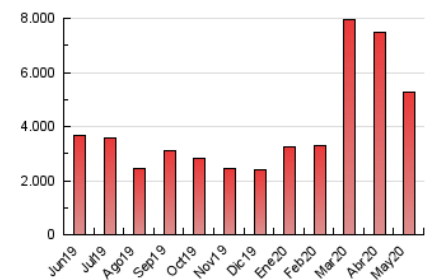

#### 3. Por día del mes (Nacional)

Día	N. únicos	Visitas	Páginas	Día	N. únicos	Visitas	Páginas	Día	N. únicos	Visitas	Páginas
1	112.801	131.870	181.850	11	120.526	138.754	183.304	21	103.413	118.031	158.066
2	99.119	115.821	159.759	12	106.281	123.076	168.329	22	102.980	115.492	153.115
3	110.429	130.786	176.070	13	107.915	125.864	168.178	23	89.496	100.856	133.007
4	138.316	158.923	211.928	14	116.774	136.034	181.225	24	90.131	102.570	138.830
5	122.302	142.473	192.879	15	108.747	125.081	166.768	25	102.186	116.712	157.734
6	119.405	137.938	186.112	16	93.573	106.815	142.758	26	110.921	123.128	163.638
7	131.257	152.296	205.162	17	128.299	148.882	191.774	27	87.396	98.345	133.107
8	138.750	163.939	226.884	18	158.458	179.024	231.548	28	82.829	93.162	124.626
9	148.784	171.017	229.537	19	144.519	166.454	225.514	29	80.052	90.450	120.128
10	119.310	140.626	188.699	20	109.215	125.408	165.731	30	57.203	64.802	89.997
								31	77.626	88.516	119.510

4. Gráficas (Nacional)

4.1 Por día de la semana (promedio)

N. únicos / Visitas (x 100)

Páginas (x 100)

4.2 Por franja horaria (promedio)

Visitas (x 1000)

Páginas (x 1000)

4.3 Por meses

N. únicos / Visitas (x 1000)

Páginas (x 1000)