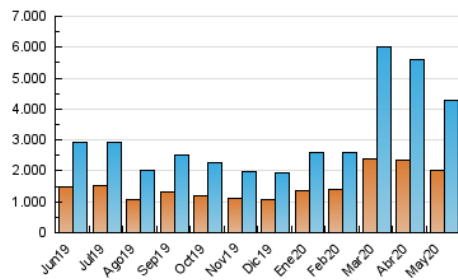

### 3. Por día del mes (Nacional e Internacional)

Día	N. únicos	Visitas	Páginas	Día	N. únicos	Visitas	Páginas	Día	N. únicos	Visitas	Páginas
1	119.385	139.126	190.554	11	126.100	144.645	190.353	21	111.663	127.023	168.758
2	105.662	122.386	167.560	12	112.546	129.789	176.628	22	111.577	124.082	163.073
3	116.393	137.445	183.944	13	113.510	132.329	176.020	23	97.346	108.674	142.058
4	145.307	166.220	220.540	14	123.220	142.198	188.660	24	97.330	109.846	147.178
5	128.823	149.570	201.239	15	114.429	131.042	174.023	25	110.141	124.783	167.241
6	126.270	145.172	194.632	16	99.009	112.844	149.988	26	118.705	130.973	172.812
7	138.853	160.795	214.875	17	133.928	154.640	198.629	27	94.609	105.674	141.637
8	146.269	172.540	236.822	18	167.115	187.860	242.239	28	89.795	100.739	133.275
9	157.503	179.863	239.604	19	156.030	177.892	239.551	29	90.635	101.539	133.973
10	126.543	148.058	197.220	20	119.111	135.485	177.846	30	120.376	128.473	183.131
								31	147.293	161.186	228.180

4. Gráficas (Nacional e Internacional)

4.1 Por día de la semana (promedio)

N. únicos / Visitas (x 100)

Páginas (x 100)

4.2 Por franja horaria (promedio)

Visitas (x 1000)

Páginas (x 1000)

4.3 Por meses

N. únicos / Visitas (x 1000)

Páginas (x 1000)