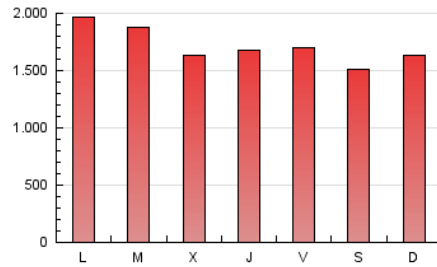

#### 3. Por día del mes (Nacional)

Día	N. únicos	Visitas	Páginas	Día	N. únicos	Visitas	Páginas	Día	N. únicos	Visitas	Páginas
1	112.801	131.870	181.850	11	120.526	138.754	183.304	21	103.413	118.031	158.066
2	99.119	115.821	159.759	12	106.281	123.076	168.329	22	102.980	115.492	153.115
3	110.429	130.786	176.070	13	107.915	125.864	168.178	23	89.496	100.856	133.007
4	138.316	158.923	211.928	14	116.774	136.034	181.225	24	90.131	102.570	138.830
5	122.302	142.473	192.879	15	108.747	125.081	166.768	25	102.186	116.712	157.734
6	119.405	137.938	186.112	16	93.573	106.815	142.758	26	110.921	123.128	163.638
7	131.257	152.296	205.162	17	128.299	148.882	191.774	27	87.396	98.345	133.107
8	138.750	163.939	226.884	18	158.458	179.024	231.548	28	82.829	93.162	124.626
9	148.784	171.017	229.537	19	144.519	166.454	225.514	29	80.052	90.450	120.128
10	119.310	140.626	188.699	20	109.215	125.408	165.731	30	57.203	64.802	89.997
								31	77.626	88.516	119.510

4. Gráficas (Nacional)

4.1 Por día de la semana (promedio)

N. únicos / Visitas (x 100)

Páginas (x 100)

4.2 Por franja horaria (promedio)

Visitas (x 1000)

Páginas (x 1000)

4.3 Por meses