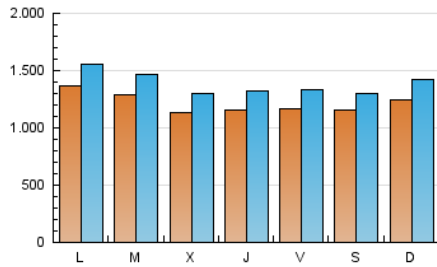

4. Gráficas (Nacional e Internacional)

4.1 Por día de la semana (promedio)

N. únicos / Visitas (x 100)