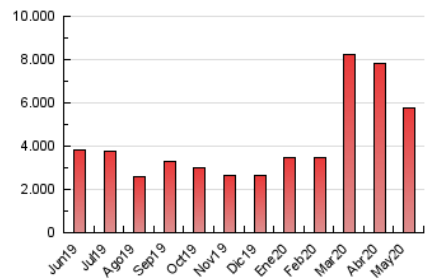

### 3. Por día del mes (Nacional e Internacional)

Día	N. únicos	Visitas	Páginas	Día	N. únicos	Visitas	Páginas	Día	N. únicos	Visitas	Páginas
1	119.385	139.126	190.554	11	126.100	144.645	190.353	21	111.663	127.023	168.758
2	105.662	122.386	167.560	12	112.546	129.789	176.628	22	111.577	124.082	163.073
3	116.393	137.445	183.944	13	113.510	132.329	176.020	23	97.346	108.674	142.058
4	145.307	166.220	220.540	14	123.220	142.198	188.660	24	97.330	109.846	147.178
5	128.823	149.570	201.239	15	114.429	131.042	174.023	25	110.141	124.783	167.241
6	126.270	145.172	194.632	16	99.009	112.844	149.988	26	118.705	130.973	172.812
7	138.853	160.795	214.875	17	133.928	154.640	198.629	27	94.609	105.674	141.637
8	146.269	172.540	236.822	18	167.115	187.860	242.239	28	89.795	100.739	133.275
9	157.503	179.863	239.604	19	156.030	177.892	239.551	29	90.635	101.539	133.973
10	126.543	148.058	197.220	20	119.111	135.485	177.846	30	120.376	128.473	183.131
								31	147.293	161.186	228.180

4. Gráficas (Nacional e Internacional)

4.1 Por día de la semana (promedio)

N. únicos / Visitas (x 100)

Páginas (x 100)

4.2 Por franja horaria (promedio)

Visitas (x 1000)

Páginas (x 1000)

4.3 Por meses

N. únicos / Visitas (x 1000)

Páginas (x 1000)