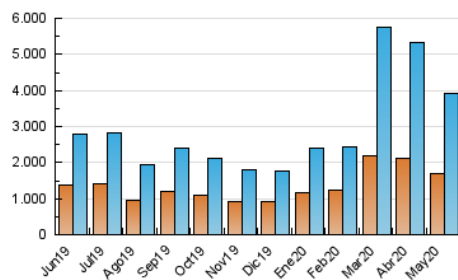

#### 3. Por día del mes (Nacional)

Día	N. únicos	Visitas	Páginas	Día	N. únicos	Visitas	Páginas	Día	N. únicos	Visitas	Páginas
1	112.801	131.870	181.850	11	120.526	138.754	183.304	21	103.413	118.031	158.066
2	99.119	115.821	159.759	12	106.281	123.076	168.329	22	102.980	115.492	153.115
3	110.429	130.786	176.070	13	107.915	125.864	168.178	23	89.496	100.856	133.007
4	138.316	158.923	211.928	14	116.774	136.034	181.225	24	90.131	102.570	138.830
5	122.302	142.473	192.879	15	108.747	125.081	166.768	25	102.186	116.712	157.734
6	119.405	137.938	186.112	16	93.573	106.815	142.758	26	110.921	123.128	163.638
7	131.257	152.296	205.162	17	128.299	148.882	191.774	27	87.396	98.345	133.107
8	138.750	163.939	226.884	18	158.458	179.024	231.548	28	82.829	93.162	124.626
9	148.784	171.017	229.537	19	144.519	166.454	225.514	29	80.052	90.450	120.128
10	119.310	140.626	188.699	20	109.215	125.408	165.731	30	57.203	64.802	89.997
								31	77.626	88.516	119.510

4. Gráficas (Nacional)

4.1 Por día de la semana (promedio)

N. únicos / Visitas (x 100)

Páginas (x 100)

4.2 Por franja horaria (promedio)

Visitas (x 1000)

Páginas (x 1000)

4.3 Por meses

N. únicos / Visitas (x 1000)

Páginas (x 1000)