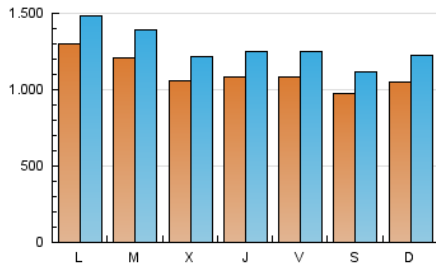

4. Gráficas (Nacional)

4.1 Por día de la semana (promedio)

N. únicos / Visitas (x 100)