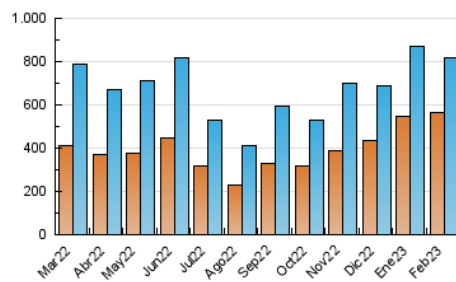

4.3 Por meses

N. únicos / Visitas (x 1000)