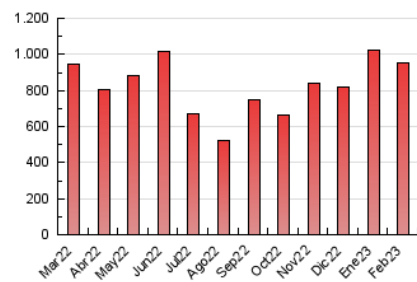

##### 4.1 Por día de la semana (promedio)

N. únicos / Visitas (x 100)

Páginas (x 100)

##### 4.2 Por franja horaria (promedio)

Visitas\_ (x 1000)

Páginas (x 1000)

##### 4.3 Por meses

N. únicos / Visitas (x 1000)

Páginas (x 1000)