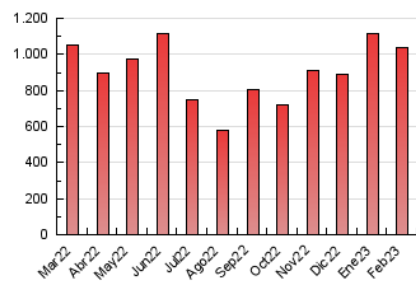

Páginas (x 1000)