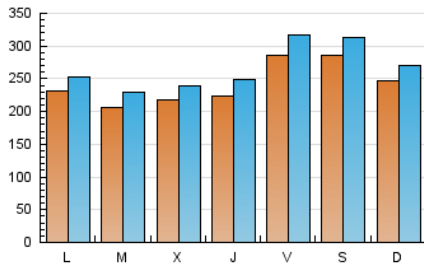

4. Gráficas (Nacional)

4.1 Por día de la semana (promedio)

N. únicos / Visitas (x 100)