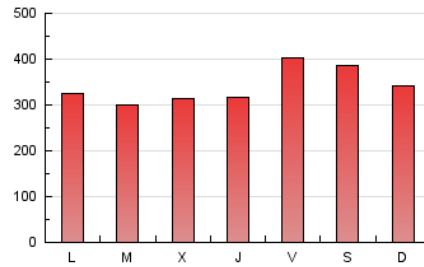

Páginas (x 100)