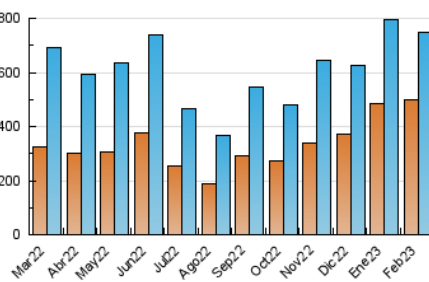

##### 4.1 Por día de la semana (promedio)

N. únicos / Visitas (x 100)

Páginas (x 100)

##### 4.2 Por franja horaria (promedio)

Visitas\_ (x 1000)

Páginas (x 1000)

##### 4.3 Por meses

N. únicos / Visitas (x 1000)

Páginas (x 1000)