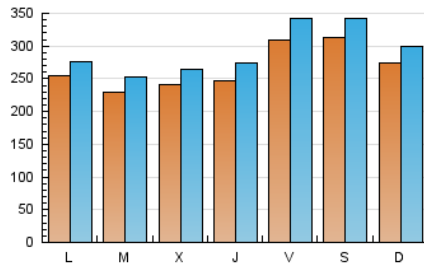

4. Gráficas (Nacional e Internacional)

4.1 Por día de la semana (promedio)

N. únicos / Visitas (x 100)