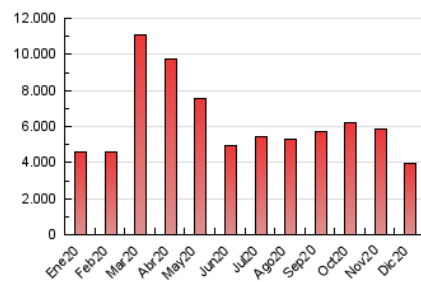

1. Cifras totales y promedios (Nacional)

MES - AÑO	NAVEGADORES UNICOS	VISITAS	PAGINAS
Diciembre - 2020	1.278.016	2.605.584	3.985.252
PROMEDIO DIARIO	72.284	84.051	128.557
PROMEDIO LUNES-VIERNES	75.302	87.575	134.073
PROMEDIO SABADO-DOMINGO	63.610	73.919	112.697
PAGINAS / VISITAS	1,53		
DURACION MEDIA VISITAS	0:00:55		
DURACION MEDIA PAGINAS	0:01:44		

2. Secciones (Nacional)

	PAGINAS	%
HOME	0	0 %
RESTO	3.985.252	100.00 %

3. Por día del mes (Nacional)

Día	N. únicos	Visitas	Páginas	Día	N. únicos	Visitas	Páginas	Día	N. únicos	Visitas	Páginas
1	70.708	82.293	122.563	11	59.347	69.890	109.727	21	67.487	78.546	121.712
2	79.678	95.888	149.016	12	52.858	61.379	92.699	22	117.339	135.136	204.110
3	75.619	87.988	135.209	13	64.390	74.550	119.829	23	75.516	85.442	123.822
4	69.057	80.106	118.073	14	64.808	75.771	115.319	24	48.734	55.483	86.486
5	60.154	70.815	105.794	15	76.565	90.134	128.174	25	61.881	72.615	112.036
6	63.341	73.428	112.126	16	77.704	90.997	133.041	26	62.451	71.953	106.339
7	68.687	80.475	128.194	17	101.264	117.313	171.247	27	64.925	75.962	116.403
8	72.488	84.701	131.311	18	80.272	91.450	132.990	28	84.067	95.952	146.516
9	83.107	98.816	156.334	19	73.477	84.098	123.124	29	73.002	83.829	135.126
10	104.155	123.540	203.495	20	67.283	79.164	125.259	30	56.055	65.032	104.320
								31	64.400	72.838	114.858

4. Gráficas (Nacional)

4.1 Por día de la semana (promedio)

N. únicos / Visitas (x 100)

Páginas (x 100)

4.2 Por franja horaria (promedio)

Visitas (x 1000)

Páginas (x 1000)

4.3 Por meses

N. únicos / Visitas (x 1000)

Páginas (x 1000)

5. Observaciones

Este Medio Electrónico de Comunicación ha sido medido por la herramienta Google Analytics de Google

6. Definiciones básicas (Para más información ver Normas Técnicas para el Control de los Medios Electrónicos de Comunicación)