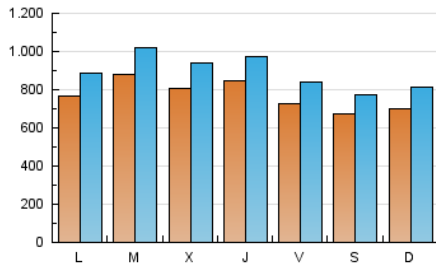

1. Cifras totales y promedios (Nacional e Internacional)

MES - AÑO	NAVEGADORES UNICOS	VISITAS	PAGINAS
Diciembre - 2020	1.444.762	2.791.233	4.214.914
PROMEDIO DIARIO	77.844	90.040	135.965
PROMEDIO LUNES-VIERNES	81.124	93.866	141.859
PROMEDIO SABADO-DOMINGO	68.413	79.041	119.018
PAGINAS / VISITAS	1,51		
DURACION MEDIA VISITAS	0:00:53		
DURACION MEDIA PAGINAS	0:01:45		

2. Secciones (Nacional e Internacional)

	PAGINAS	%
HOME	0	0 %
RESTO	4.214.914	100.00 %

3. Por día del mes (Nacional e Internacional)

Día	N. únicos	Visitas	Páginas	Día	N. únicos	Visitas	Páginas	Día	N. únicos	Visitas	Páginas
1	78.801	90.484	132.644	11	64.350	75.527	116.812	21	72.458	84.312	128.845
2	87.381	103.958	159.037	12	57.476	66.319	98.858	22	122.870	141.476	211.973
3	82.847	95.977	145.281	13	68.750	79.456	126.207	23	80.806	91.211	131.035
4	75.088	86.494	126.128	14	70.442	82.289	123.343	24	53.219	60.068	92.141
5	65.561	76.138	112.316	15	82.744	97.193	136.742	25	65.352	76.300	116.556
6	69.083	79.659	119.714	16	84.448	98.441	141.966	26	66.802	76.400	111.721
7	75.426	87.740	136.917	17	108.428	124.461	180.014	27	69.570	80.925	122.568
8	79.195	91.480	139.447	18	85.958	97.941	140.803	28	88.977	101.383	153.386
9	88.853	104.834	163.982	19	78.177	89.331	129.488	29	77.918	89.223	141.949
10	109.631	129.586	211.298	20	71.881	84.097	131.275	30	61.239	70.504	111.308
								31	69.428	78.026	121.160

4. Gráficas (Nacional e Internacional)

4.1 Por día de la semana (promedio)

N. únicos / Visitas (x 100)

Páginas (x 100)

4.2 Por franja horaria (promedio)

Visitas (x 1000)

Páginas (x 1000)

4.3 Por meses