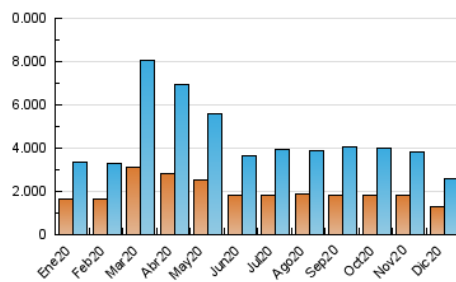

2. Secciones (Nacional)

	PAGINAS	%
HOME	0	0 %
RESTO	3.985.252	100.00 %

3. Por día del mes (Nacional)

Día	N. únicos	Visitas	Páginas	Día	N. únicos	Visitas	Páginas	Día	N. únicos	Visitas	Páginas
1	70.708	82.293	122.563	11	59.347	69.890	109.727	21	67.487	78.546	121.712
2	79.678	95.888	149.016	12	52.858	61.379	92.699	22	117.339	135.136	204.110
3	75.619	87.988	135.209	13	64.390	74.550	119.829	23	75.516	85.442	123.822
4	69.057	80.106	118.073	14	64.808	75.771	115.319	24	48.734	55.483	86.486
5	60.154	70.815	105.794	15	76.565	90.134	128.174	25	61.881	72.615	112.036
6	63.341	73.428	112.126	16	77.704	90.997	133.041	26	62.451	71.953	106.339
7	68.687	80.475	128.194	17	101.264	117.313	171.247	27	64.925	75.962	116.403
8	72.488	84.701	131.311	18	80.272	91.450	132.990	28	84.067	95.952	146.516
9	83.107	98.816	156.334	19	73.477	84.098	123.124	29	73.002	83.829	135.126
10	104.155	123.540	203.495	20	67.283	79.164	125.259	30	56.055	65.032	104.320
								31	64.400	72.838	114.858

4. Gráficas (Nacional)

4.1 Por día de la semana (promedio)

N. únicos / Visitas (x 100)

Páginas (x 100)

4.2 Por franja horaria (promedio)

Visitas (x 1000)

Páginas (x 1000)

4.3 Por meses

N. únicos / Visitas (x 1000)

Páginas (x 1000)

5. Observaciones

Este Medio Electrónico de Comunicación ha sido medido por la herramienta Google Analytics de Google

6. Definiciones básicas (Para más información ver Normas Técnicas para el Control de los Medios Electrónicos de Comunicación)

Visita:

Una secuencia ininterrumpida de páginas servidas a un usuario válido. Si dicho usuario no realiza peticiones de páginas en un periodo de tiempo (30 min) la siguiente petición constituirá el inicio de una nueva visita.