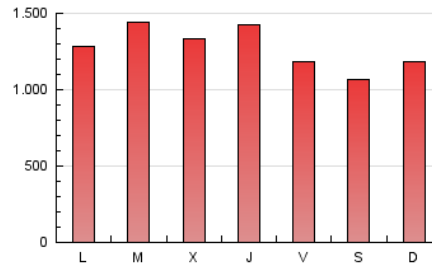

1. Cifras totales y promedios (Nacional)

MES - AÑO	NAVEGADORES UNICOS	VISITAS	PAGINAS
Diciembre - 2020	1.278.016	2.605.584	3.985.252
PROMEDIO DIARIO	72.284	84.051	128.557
PROMEDIO LUNES-VIERNES	75.302	87.575	134.073
PROMEDIO SABADO-DOMINGO	63.610	73.919	112.697
PAGINAS / VISITAS	1,53		
DURACION MEDIA VISITAS	0:00:55		
DURACION MEDIA PAGINAS	0:01:44		

2. Secciones (Nacional)

	PAGINAS	%
HOME	0	0 %
RESTO	3.985.252	100.00 %

3. Por día del mes (Nacional)

Día	N. únicos	Visitas	Páginas	Día	N. únicos	Visitas	Páginas	Día	N. únicos	Visitas	Páginas
1	70.708	82.293	122.563	11	59.347	69.890	109.727	21	67.487	78.546	121.712
2	79.678	95.888	149.016	12	52.858	61.379	92.699	22	117.339	135.136	204.110
3	75.619	87.988	135.209	13	64.390	74.550	119.829	23	75.516	85.442	123.822
4	69.057	80.106	118.073	14	64.808	75.771	115.319	24	48.734	55.483	86.486
5	60.154	70.815	105.794	15	76.565	90.134	128.174	25	61.881	72.615	112.036
6	63.341	73.428	112.126	16	77.704	90.997	133.041	26	62.451	71.953	106.339
7	68.687	80.475	128.194	17	101.264	117.313	171.247	27	64.925	75.962	116.403
8	72.488	84.701	131.311	18	80.272	91.450	132.990	28	84.067	95.952	146.516
9	83.107	98.816	156.334	19	73.477	84.098	123.124	29	73.002	83.829	135.126
10	104.155	123.540	203.495	20	67.283	79.164	125.259	30	56.055	65.032	104.320
								31	64.400	72.838	114.858

4. Gráficas (Nacional)

4.1 Por día de la semana (promedio)

N. únicos / Visitas (x 100)

Páginas (x 100)

4.2 Por franja horaria (promedio)

Visitas (x 1000)

Páginas (x 1000)

4.3 Por meses