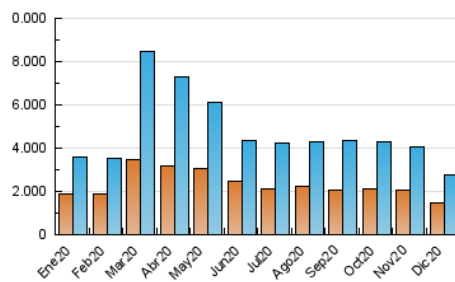

4.3 Por meses

N. únicos / Visitas (x 1000)