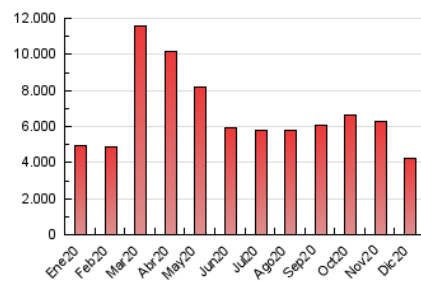

Páginas (x 1000)