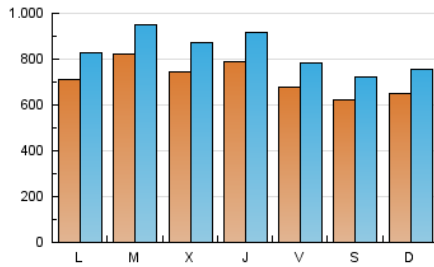

1. Cifras totales y promedios (Nacional)

MES - AÑO	NAVEGADORES UNICOS	VISITAS	PAGINAS
Diciembre - 2020	1.278.016	2.605.584	3.985.252
PROMEDIO DIARIO	72.284	84.051	128.557
PROMEDIO LUNES-VIERNES	75.302	87.575	134.073
PROMEDIO SABADO-DOMINGO	63.610	73.919	112.697
PAGINAS / VISITAS	1,53		
DURACION MEDIA VISITAS	0:00:55		
DURACION MEDIA PAGINAS	0:01:44		

2. Secciones (Nacional)

	PAGINAS	%
HOME	0	0 %
RESTO	3.985.252	100.00 %

3. Por día del mes (Nacional)

Día	N. únicos	Visitas	Páginas	Día	N. únicos	Visitas	Páginas	Día	N. únicos	Visitas	Páginas
1	70.708	82.293	122.563	11	59.347	69.890	109.727	21	67.487	78.546	121.712
2	79.678	95.888	149.016	12	52.858	61.379	92.699	22	117.339	135.136	204.110
3	75.619	87.988	135.209	13	64.390	74.550	119.829	23	75.516	85.442	123.822
4	69.057	80.106	118.073	14	64.808	75.771	115.319	24	48.734	55.483	86.486
5	60.154	70.815	105.794	15	76.565	90.134	128.174	25	61.881	72.615	112.036
6	63.341	73.428	112.126	16	77.704	90.997	133.041	26	62.451	71.953	106.339
7	68.687	80.475	128.194	17	101.264	117.313	171.247	27	64.925	75.962	116.403
8	72.488	84.701	131.311	18	80.272	91.450	132.990	28	84.067	95.952	146.516
9	83.107	98.816	156.334	19	73.477	84.098	123.124	29	73.002	83.829	135.126
10	104.155	123.540	203.495	20	67.283	79.164	125.259	30	56.055	65.032	104.320
								31	64.400	72.838	114.858

4. Gráficas (Nacional)

4.1 Por día de la semana (promedio)

N. únicos / Visitas (x 100)

Páginas (x 100)

4.2 Por franja horaria (promedio)

Visitas (x 1000)

Páginas (x 1000)

4.3 Por meses