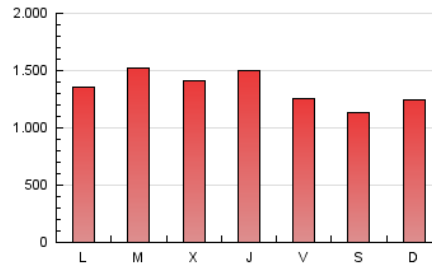

1. Cifras totales y promedios (Nacional e Internacional)

MES - AÑO	NAVEGADORES UNICOS	VISITAS	PAGINAS
Diciembre - 2020	1.444.762	2.791.233	4.214.914
PROMEDIO DIARIO	77.844	90.040	135.965
PROMEDIO LUNES-VIERNES	81.124	93.866	141.859
PROMEDIO SABADO-DOMINGO	68.413	79.041	119.018
PAGINAS / VISITAS	1,51		
DURACION MEDIA VISITAS	0:00:53		
DURACION MEDIA PAGINAS	0:01:45		

2. Secciones (Nacional e Internacional)

	PAGINAS	%
HOME	0	0 %
RESTO	4.214.914	100.00 %

3. Por día del mes (Nacional e Internacional)

Día	N. únicos	Visitas	Páginas	Día	N. únicos	Visitas	Páginas	Día	N. únicos	Visitas	Páginas
1	78.801	90.484	132.644	11	64.350	75.527	116.812	21	72.458	84.312	128.845
2	87.381	103.958	159.037	12	57.476	66.319	98.858	22	122.870	141.476	211.973
3	82.847	95.977	145.281	13	68.750	79.456	126.207	23	80.806	91.211	131.035
4	75.088	86.494	126.128	14	70.442	82.289	123.343	24	53.219	60.068	92.141
5	65.561	76.138	112.316	15	82.744	97.193	136.742	25	65.352	76.300	116.556
6	69.083	79.659	119.714	16	84.448	98.441	141.966	26	66.802	76.400	111.721
7	75.426	87.740	136.917	17	108.428	124.461	180.014	27	69.570	80.925	122.568
8	79.195	91.480	139.447	18	85.958	97.941	140.803	28	88.977	101.383	153.386
9	88.853	104.834	163.982	19	78.177	89.331	129.488	29	77.918	89.223	141.949
10	109.631	129.586	211.298	20	71.881	84.097	131.275	30	61.239	70.504	111.308
								31	69.428	78.026	121.160

4. Gráficas (Nacional e Internacional)

4.1 Por día de la semana (promedio)

N. únicos / Visitas (x 100)

Páginas (x 100)

4.2 Por franja horaria (promedio)

Visitas (x 1000)

Páginas (x 1000)

4.3 Por meses