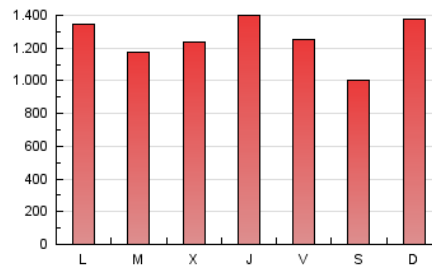

1. Cifras totales y promedios (Nacional e Internacional)

MES - AÑO	NAVEGADORES UNICOS	VISITAS	PAGINAS
Diciembre - 2019	1.521.247	2.795.780	3.905.578
PROMEDIO DIARIO	80.645	90.186	125.986
PROMEDIO LUNES-VIERNES	81.836	91.349	127.993
PROMEDIO SABADO-DOMINGO	77.731	87.344	121.080
PAGINAS / VISITAS	1,40		
DURACION MEDIA VISITAS	0:00:49		
DURACION MEDIA PAGINAS	0:02:02		

2. Secciones (Nacional e Internacional)

	PAGINAS	%
HOME	0	0 %
RESTO	3.905.578	100.00 %

3. Por día del mes (Nacional e Internacional)

Día	N. únicos	Visitas	Páginas	Día	N. únicos	Visitas	Páginas	Día	N. únicos	Visitas	Páginas
1	97.889	110.000	153.017	11	71.647	80.014	115.896	21	75.102	83.051	114.072
2	99.022	112.161	156.054	12	68.697	77.008	111.088	22	118.954	136.998	185.278
3	81.568	90.384	129.187	13	91.174	103.433	149.029	23	87.820	97.014	131.775
4	81.044	90.819	129.881	14	70.751	79.751	112.980	24	63.891	69.796	94.633
5	91.244	101.995	143.074	15	81.344	90.615	126.651	25	76.465	85.110	117.453
6	62.661	68.708	96.615	16	91.007	101.238	138.267	26	91.482	100.371	137.501
7	48.675	54.237	77.841	17	89.245	99.686	141.238	27	80.797	89.862	121.076
8	75.294	85.181	118.798	18	83.038	94.552	131.252	28	63.404	70.003	96.032
9	81.950	90.978	129.632	19	105.326	119.834	167.822	29	68.167	76.263	105.054
10	87.620	96.688	135.644	20	83.577	95.509	135.451	30	77.036	85.062	118.003
								31	54.090	59.459	85.284

4. Gráficas (Nacional e Internacional)

4.1 Por día de la semana (promedio)

N. únicos / Visitas (x 100)

Páginas (x 100)

4.2 Por franja horaria (promedio)

Visitas (x 1000)

Páginas (x 1000)

4.3 Por meses