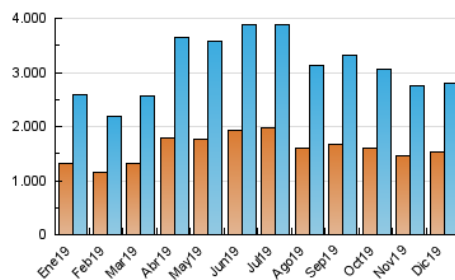

4.3 Por meses

N. únicos / Visitas (x 1000)