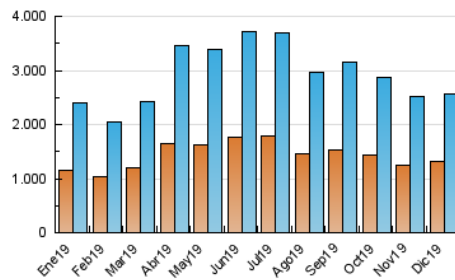

4.3 Por meses

N. únicos / Visitas (x 1000)