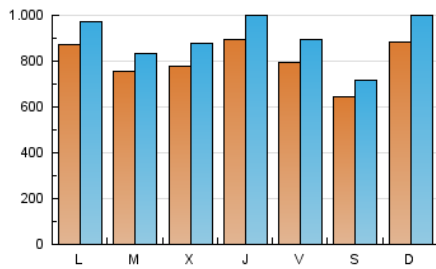

1. Cifras totales y promedios (Nacional e Internacional)

MES - AÑO	NAVEGADORES UNICOS	VISITAS	PAGINAS
Diciembre - 2019	1.521.247	2.795.780	3.905.578
PROMEDIO DIARIO	80.645	90.186	125.986
PROMEDIO LUNES-VIERNES	81.836	91.349	127.993
PROMEDIO SABADO-DOMINGO	77.731	87.344	121.080
PAGINAS / VISITAS	1,40		
DURACION MEDIA VISITAS	0:00:49		
DURACION MEDIA PAGINAS	0:02:02		

2. Secciones (Nacional e Internacional)

	PAGINAS	%
HOME	0	0 %
RESTO	3.905.578	100.00 %

3. Por día del mes (Nacional e Internacional)

Día	N. únicos	Visitas	Páginas	Día	N. únicos	Visitas	Páginas	Día	N. únicos	Visitas	Páginas
1	97.889	110.000	153.017	11	71.647	80.014	115.896	21	75.102	83.051	114.072
2	99.022	112.161	156.054	12	68.697	77.008	111.088	22	118.954	136.998	185.278
3	81.568	90.384	129.187	13	91.174	103.433	149.029	23	87.820	97.014	131.775
4	81.044	90.819	129.881	14	70.751	79.751	112.980	24	63.891	69.796	94.633
5	91.244	101.995	143.074	15	81.344	90.615	126.651	25	76.465	85.110	117.453
6	62.661	68.708	96.615	16	91.007	101.238	138.267	26	91.482	100.371	137.501
7	48.675	54.237	77.841	17	89.245	99.686	141.238	27	80.797	89.862	121.076
8	75.294	85.181	118.798	18	83.038	94.552	131.252	28	63.404	70.003	96.032
9	81.950	90.978	129.632	19	105.326	119.834	167.822	29	68.167	76.263	105.054
10	87.620	96.688	135.644	20	83.577	95.509	135.451	30	77.036	85.062	118.003
								31	54.090	59.459	85.284

4. Gráficas (Nacional e Internacional)

4.1 Por día de la semana (promedio)

N. únicos / Visitas (x 100)

Páginas (x 100)

4.2 Por franja horaria (promedio)

Visitas (x 1000)

Páginas (x 1000)

4.3 Por meses