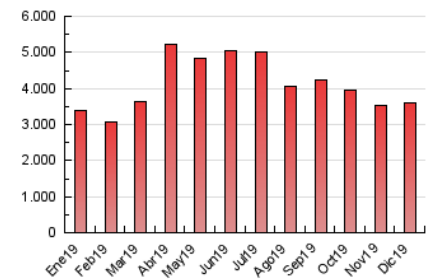

Páginas (x 1000)