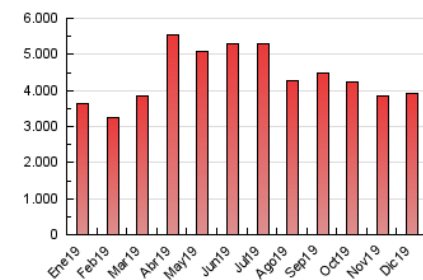

Páginas (x 1000)