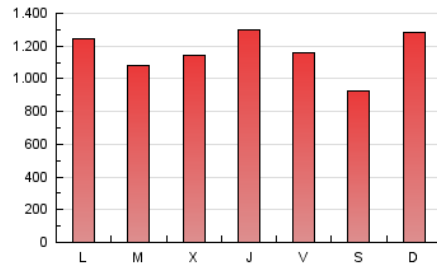

1. Cifras totales y promedios (Nacional)

MES - AÑO	NAVEGADORES UNICOS	VISITAS	PAGINAS
Diciembre - 2019	1.309.547	2.554.640	3.615.835
PROMEDIO DIARIO	73.125	82.408	116.640
PROMEDIO LUNES-VIERNES	74.117	83.333	118.303
PROMEDIO SABADO-DOMINGO	70.698	80.146	112.573
PAGINAS / VISITAS	1,42		
DURACION MEDIA VISITAS	0:00:51		
DURACION MEDIA PAGINAS	0:02:03		

2. Secciones (Nacional)

	PAGINAS	%
HOME	0	0 %
RESTO	3.615.835	100.00 %

3. Por día del mes (Nacional)

Día	N. únicos	Visitas	Páginas	Día	N. únicos	Visitas	Páginas	Día	N. únicos	Visitas	Páginas
1	89.519	101.526	143.058	11	63.520	71.431	104.372	21	67.403	75.264	104.926
2	89.687	102.625	145.166	12	60.770	68.713	100.861	22	110.647	128.171	174.748
3	73.213	81.365	118.468	13	82.444	94.591	138.671	23	79.930	88.954	122.664
4	72.861	82.258	119.157	14	63.195	72.006	103.786	24	57.820	63.690	87.466
5	82.862	93.289	131.955	15	73.597	82.790	117.639	25	70.150	78.745	110.086
6	55.729	61.487	87.433	16	83.326	92.913	127.903	26	84.324	92.776	128.501
7	43.275	48.646	71.262	17	81.881	92.054	131.674	27	73.490	82.439	112.296
8	68.732	78.302	110.458	18	75.733	86.664	122.282	28	57.921	64.573	89.595
9	74.057	83.400	119.735	19	97.135	110.900	157.685	29	61.994	70.038	97.689
10	79.853	88.417	125.825	20	75.130	86.511	124.868	30	68.263	76.561	108.331
								31	48.405	53.541	77.275

4. Gráficas (Nacional)

4.1 Por día de la semana (promedio)

N. únicos / Visitas (x 100)

Páginas (x 100)

4.2 Por franja horaria (promedio)

Visitas (x 1000)

Páginas (x 1000)

4.3 Por meses