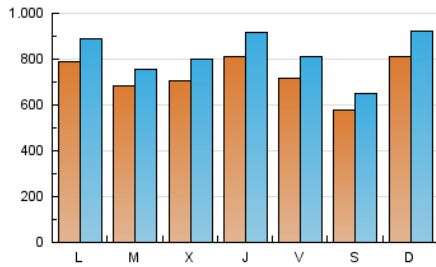

1. Cifras totales y promedios (Nacional)

MES - AÑO	NAVEGADORES UNICOS	VISITAS	PAGINAS
Diciembre - 2019	1.309.547	2.554.640	3.615.835
PROMEDIO DIARIO	73.125	82.408	116.640
PROMEDIO LUNES-VIERNES	74.117	83.333	118.303
PROMEDIO SABADO-DOMINGO	70.698	80.146	112.573
PAGINAS / VISITAS	1,42		
DURACION MEDIA VISITAS	0:00:51		
DURACION MEDIA PAGINAS	0:02:03		

2. Secciones (Nacional)

	PAGINAS	%
HOME	0	0 %
RESTO	3.615.835	100.00 %

3. Por día del mes (Nacional)

Día	N. únicos	Visitas	Páginas	Día	N. únicos	Visitas	Páginas	Día	N. únicos	Visitas	Páginas
1	89.519	101.526	143.058	11	63.520	71.431	104.372	21	67.403	75.264	104.926
2	89.687	102.625	145.166	12	60.770	68.713	100.861	22	110.647	128.171	174.748
3	73.213	81.365	118.468	13	82.444	94.591	138.671	23	79.930	88.954	122.664
4	72.861	82.258	119.157	14	63.195	72.006	103.786	24	57.820	63.690	87.466
5	82.862	93.289	131.955	15	73.597	82.790	117.639	25	70.150	78.745	110.086
6	55.729	61.487	87.433	16	83.326	92.913	127.903	26	84.324	92.776	128.501
7	43.275	48.646	71.262	17	81.881	92.054	131.674	27	73.490	82.439	112.296
8	68.732	78.302	110.458	18	75.733	86.664	122.282	28	57.921	64.573	89.595
9	74.057	83.400	119.735	19	97.135	110.900	157.685	29	61.994	70.038	97.689
10	79.853	88.417	125.825	20	75.130	86.511	124.868	30	68.263	76.561	108.331
								31	48.405	53.541	77.275

4. Gráficas (Nacional)

4.1 Por día de la semana (promedio)

N. únicos / Visitas (x 100)

Páginas (x 100)

4.2 Por franja horaria (promedio)

Visitas (x 1000)

Páginas (x 1000)

4.3 Por meses