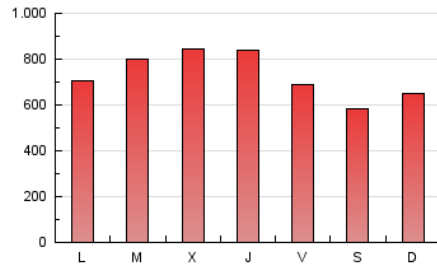

1. Cifras totales y promedios (Nacional e Internacional)

MES - AÑO	NAVEGADORES UNICOS	VISITAS	PAGINAS
Septiembre - 2023	1.137.621	1.688.698	2.173.202
PROMEDIO DIARIO	50.924	56.290	72.440
PROMEDIO LUNES-VIERNES	54.090	59.924	77.225
PROMEDIO SABADO-DOMINGO	43.536	47.809	61.276
PAGINAS / VISITAS	1,29		
DURACION MEDIA VISITAS	0:01:25		
TIEMPO INTERACCIÓN MEDIO	0:00:55		

2. Secciones (Nacional e Internacional)

	PAGINAS	%
HOME	0	0 %
RESTO	2.173.202	100.00 %

3. Por día del mes (Nacional e Internacional)

Día	N. únicos	Visitas	Páginas	Día	N. únicos	Visitas	Páginas	Día	N. únicos	Visitas	Páginas
1	53.895	58.893	78.011	11	51.040	58.059	73.146	21	49.195	57.378	72.449
2	47.627	51.341	65.335	12	56.880	64.397	83.055	22	41.441	44.010	59.355
3	58.540	62.823	78.929	13	54.564	62.456	80.216	23	31.297	35.271	45.130
4	51.336	56.060	71.817	14	50.587	56.609	73.456	24	32.999	36.412	48.313
5	57.532	63.202	79.122	15	44.177	47.795	64.008	25	50.322	56.249	71.244
6	73.455	81.940	100.290	16	36.922	39.967	50.852	26	61.701	68.506	88.991
7	71.971	76.975	99.818	17	46.433	52.905	66.250	27	59.753	66.452	85.474
8	57.381	64.047	77.798	18	46.030	50.655	66.250	28	60.224	67.519	89.673
9	42.509	45.609	58.387	19	49.126	53.448	69.669	29	44.064	48.510	65.287
10	47.886	52.531	66.482	20	51.212	55.253	72.592	30	47.611	53.426	71.803

4. Gráficas (Nacional e Internacional)

4.1 Por día de la semana (promedio)

N. únicos / Visitas (x 100)

Páginas (x 100)

4.2 Por franja horaria (promedio)

Visitas_ (x 1000)

Páginas (x 1000)

4.3 Por meses