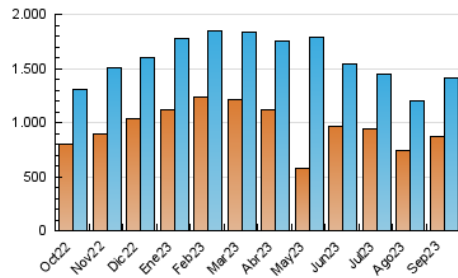

2. Secciones (Nacional)

	PAGINAS	%
HOME	0	0 %
RESTO	1.876.624	100.00 %

3. Por día del mes (Nacional)

Día	N. únicos	Visitas	Páginas	Día	N. únicos	Visitas	Páginas	Día	N. únicos	Visitas	Páginas
1	37.688	42.727	55.070	11	41.715	48.447	62.843	21	40.709	48.557	63.332
2	34.087	37.802	49.130	12	48.492	55.871	73.822	22	35.213	37.708	52.686
3	44.097	49.199	64.059	13	45.402	52.584	70.257	23	26.582	29.796	39.728
4	36.607	40.801	56.069	14	42.868	47.607	65.031	24	28.150	31.597	42.857
5	42.267	47.566	62.993	15	37.454	41.424	56.345	25	43.361	49.011	63.677
6	59.815	68.684	85.526	16	32.562	35.623	45.912	26	55.038	62.014	81.447
7	59.707	65.864	86.585	17	40.908	47.041	60.152	27	52.225	58.739	77.197
8	44.929	50.599	64.928	18	38.539	42.680	57.974	28	53.643	60.574	82.177
9	34.261	37.443	49.487	19	40.943	45.038	60.725	29	37.809	42.616	58.319
10	39.044	43.772	56.953	20	43.666	47.191	64.661	30	42.990	48.359	66.682

4. Gráficas (Nacional)

4.1 Por día de la semana (promedio)

N. únicos / Visitas (x 100)

Páginas (x 100)

4.2 Por franja horaria (promedio)

Visitas_ (x 1000)

Páginas (x 1000)

4.3 Por meses

N. únicos / Visitas (x 1000)

Páginas (x 1000)

5. Observaciones

Este Medio Electrónico de Comunicación ha sido medido por la herramienta Google Analytics de Google (GA4)

6. Definiciones básicas (Para más información ver Normas Técnicas para el Control de los Medios Electrónicos de Comunicación)

Visita:

Una secuencia ininterrumpida de páginas servidas a un usuario válido. Si dicho usuario no realiza peticiones de páginas en un periodo de tiempo (30 min) la siguiente petición constituirá el inicio de una nueva visita.