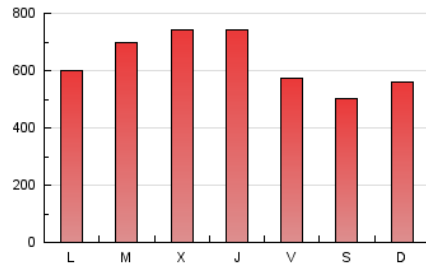

1. Cifras totales y promedios (Nacional)

MES - AÑO	NAVEGADORES UNICOS	VISITAS	PAGINAS
Septiembre - 2023	873.181	1.416.934	1.876.624
PROMEDIO DIARIO	42.026	47.231	62.554
PROMEDIO LUNES-VIERNES	44.671	50.300	66.746
PROMEDIO SABADO-DOMINGO	35.853	40.070	52.773
PAGINAS / VISITAS	1,32		
DURACION MEDIA VISITAS	0:01:34		
TIEMPO INTERACCIÓN MEDIO	0:01:08		

2. Secciones (Nacional)

	PAGINAS	%
HOME	0	0 %
RESTO	1.876.624	100.00 %

3. Por día del mes (Nacional)

Día	N. únicos	Visitas	Páginas	Día	N. únicos	Visitas	Páginas	Día	N. únicos	Visitas	Páginas
1	37.688	42.727	55.070	11	41.715	48.447	62.843	21	40.709	48.557	63.332
2	34.087	37.802	49.130	12	48.492	55.871	73.822	22	35.213	37.708	52.686
3	44.097	49.199	64.059	13	45.402	52.584	70.257	23	26.582	29.796	39.728
4	36.607	40.801	56.069	14	42.868	47.607	65.031	24	28.150	31.597	42.857
5	42.267	47.566	62.993	15	37.454	41.424	56.345	25	43.361	49.011	63.677
6	59.815	68.684	85.526	16	32.562	35.623	45.912	26	55.038	62.014	81.447
7	59.707	65.864	86.585	17	40.908	47.041	60.152	27	52.225	58.739	77.197
8	44.929	50.599	64.928	18	38.539	42.680	57.974	28	53.643	60.574	82.177
9	34.261	37.443	49.487	19	40.943	45.038	60.725	29	37.809	42.616	58.319
10	39.044	43.772	56.953	20	43.666	47.191	64.661	30	42.990	48.359	66.682

4. Gráficas (Nacional)

4.1 Por día de la semana (promedio)

N. únicos / Visitas (x 100)

Páginas (x 100)

4.2 Por franja horaria (promedio)

Visitas_ (x 1000)

Páginas (x 1000)

4.3 Por meses