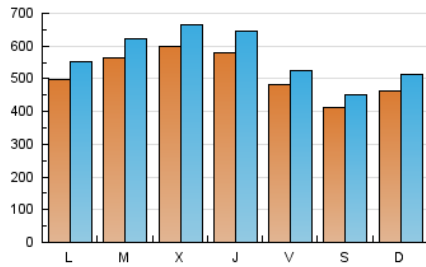

1. Cifras totales y promedios (Nacional e Internacional)

MES - AÑO	NAVEGADORES UNICOS	VISITAS	PAGINAS
Septiembre - 2023	1.137.621	1.688.698	2.173.202
PROMEDIO DIARIO	50.924	56.290	72.440
PROMEDIO LUNES-VIERNES	54.090	59.924	77.225
PROMEDIO SABADO-DOMINGO	43.536	47.809	61.276
PAGINAS / VISITAS	1,29		
DURACION MEDIA VISITAS	0:01:25		
TIEMPO INTERACCIÓN MEDIO	0:00:55		

2. Secciones (Nacional e Internacional)

	PAGINAS	%
HOME	0	0 %
RESTO	2.173.202	100.00 %

3. Por día del mes (Nacional e Internacional)

Día	N. únicos	Visitas	Páginas	Día	N. únicos	Visitas	Páginas	Día	N. únicos	Visitas	Páginas
1	53.895	58.893	78.011	11	51.040	58.059	73.146	21	49.195	57.378	72.449
2	47.627	51.341	65.335	12	56.880	64.397	83.055	22	41.441	44.010	59.355
3	58.540	62.823	78.929	13	54.564	62.456	80.216	23	31.297	35.271	45.130
4	51.336	56.060	71.817	14	50.587	56.609	73.456	24	32.999	36.412	48.313
5	57.532	63.202	79.122	15	44.177	47.795	64.008	25	50.322	56.249	71.244
6	73.455	81.940	100.290	16	36.922	39.967	50.852	26	61.701	68.506	88.991
7	71.971	76.975	99.818	17	46.433	52.905	66.250	27	59.753	66.452	85.474
8	57.381	64.047	77.798	18	46.030	50.655	66.250	28	60.224	67.519	89.673
9	42.509	45.609	58.387	19	49.126	53.448	69.669	29	44.064	48.510	65.287
10	47.886	52.531	66.482	20	51.212	55.253	72.592	30	47.611	53.426	71.803

4. Gráficas (Nacional e Internacional)

4.1 Por día de la semana (promedio)

N. únicos / Visitas (x 100)

Páginas (x 100)

4.2 Por franja horaria (promedio)

Visitas_ (x 1000)

Páginas (x 1000)

4.3 Por meses