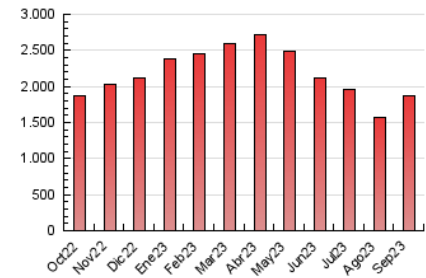

2. Secciones (Nacional)

	PAGINAS	%
HOME	0	0 %
RESTO	1.876.624	100.00 %

3. Por día del mes (Nacional)

Día	N. únicos	Visitas	Páginas	Día	N. únicos	Visitas	Páginas	Día	N. únicos	Visitas	Páginas
1	37.688	42.727	55.070	11	41.715	48.447	62.843	21	40.709	48.557	63.332
2	34.087	37.802	49.130	12	48.492	55.871	73.822	22	35.213	37.708	52.686
3	44.097	49.199	64.059	13	45.402	52.584	70.257	23	26.582	29.796	39.728
4	36.607	40.801	56.069	14	42.868	47.607	65.031	24	28.150	31.597	42.857
5	42.267	47.566	62.993	15	37.454	41.424	56.345	25	43.361	49.011	63.677
6	59.815	68.684	85.526	16	32.562	35.623	45.912	26	55.038	62.014	81.447
7	59.707	65.864	86.585	17	40.908	47.041	60.152	27	52.225	58.739	77.197
8	44.929	50.599	64.928	18	38.539	42.680	57.974	28	53.643	60.574	82.177
9	34.261	37.443	49.487	19	40.943	45.038	60.725	29	37.809	42.616	58.319
10	39.044	43.772	56.953	20	43.666	47.191	64.661	30	42.990	48.359	66.682

4. Gráficas (Nacional)

4.1 Por día de la semana (promedio)

N. únicos / Visitas (x 100)

Páginas (x 100)

4.2 Por franja horaria (promedio)

Visitas_ (x 1000)

Páginas (x 1000)

4.3 Por meses

N. únicos / Visitas (x 1000)

Páginas (x 1000)

5. Observaciones

Este Medio Electrónico de Comunicación ha sido medido por la herramienta Google Analytics de Google (GA4)

6. Definiciones básicas (Para más información ver Normas Técnicas para el Control de los Medios Electrónicos de Comunicación)

Visita:

Una secuencia ininterrumpida de páginas servidas a un usuario válido. Si dicho usuario no realiza peticiones de páginas en un periodo de tiempo (30 min) la siguiente petición constituirá el inicio de una nueva visita.