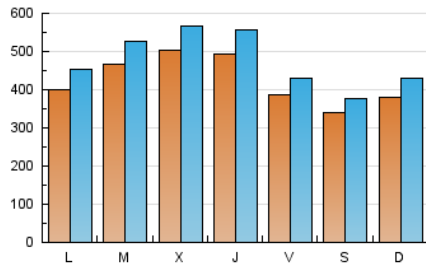

1. Cifras totales y promedios (Nacional)

MES - AÑO	NAVEGADORES UNICOS	VISITAS	PAGINAS
Septiembre - 2023	873.181	1.416.934	1.876.624
PROMEDIO DIARIO	42.026	47.231	62.554
PROMEDIO LUNES-VIERNES	44.671	50.300	66.746
PROMEDIO SABADO-DOMINGO	35.853	40.070	52.773
PAGINAS / VISITAS	1,32		
DURACION MEDIA VISITAS	0:01:34		
TIEMPO INTERACCIÓN MEDIO	0:01:08		

2. Secciones (Nacional)

	PAGINAS	%
HOME	0	0 %
RESTO	1.876.624	100.00 %

3. Por día del mes (Nacional)

Día	N. únicos	Visitas	Páginas	Día	N. únicos	Visitas	Páginas	Día	N. únicos	Visitas	Páginas
1	37.688	42.727	55.070	11	41.715	48.447	62.843	21	40.709	48.557	63.332
2	34.087	37.802	49.130	12	48.492	55.871	73.822	22	35.213	37.708	52.686
3	44.097	49.199	64.059	13	45.402	52.584	70.257	23	26.582	29.796	39.728
4	36.607	40.801	56.069	14	42.868	47.607	65.031	24	28.150	31.597	42.857
5	42.267	47.566	62.993	15	37.454	41.424	56.345	25	43.361	49.011	63.677
6	59.815	68.684	85.526	16	32.562	35.623	45.912	26	55.038	62.014	81.447
7	59.707	65.864	86.585	17	40.908	47.041	60.152	27	52.225	58.739	77.197
8	44.929	50.599	64.928	18	38.539	42.680	57.974	28	53.643	60.574	82.177
9	34.261	37.443	49.487	19	40.943	45.038	60.725	29	37.809	42.616	58.319
10	39.044	43.772	56.953	20	43.666	47.191	64.661	30	42.990	48.359	66.682

4. Gráficas (Nacional)

4.1 Por día de la semana (promedio)

N. únicos / Visitas (x 100)

Páginas (x 100)

4.2 Por franja horaria (promedio)

Visitas_ (x 1000)

Páginas (x 1000)

4.3 Por meses