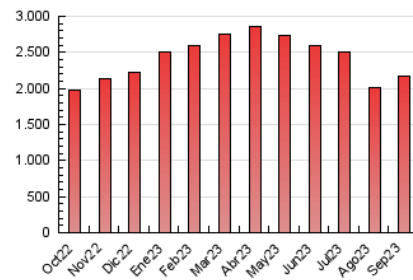

Páginas (x 1000)