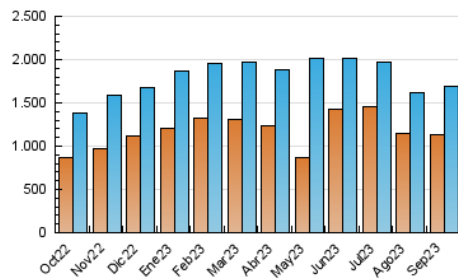

4.2 Por franja horaria (promedio)

Visitas_ (x 1000)

Páginas (x 1000)

4.3 Por meses

N. únicos / Visitas (x 1000)