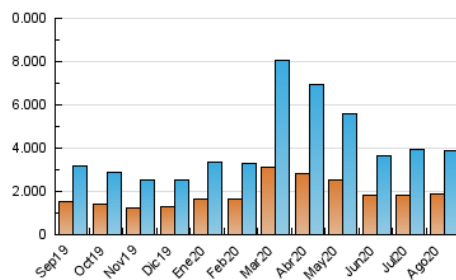

4.3 Por meses

N. únicos / Visitas (x 1000)