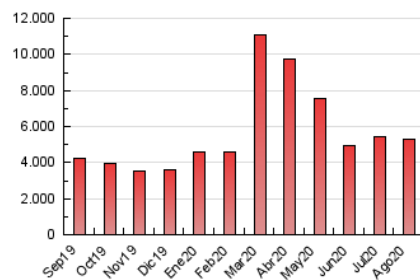

Páginas (x 1000)