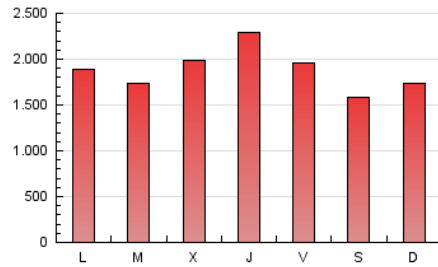

1. Cifras totales y promedios (Nacional e Internacional)

MES - AÑO	NAVEGADORES UNICOS	VISITAS	PAGINAS
Agosto - 2020	2.217.772	4.267.884	5.789.499
PROMEDIO DIARIO	121.159	137.674	186.758
PROMEDIO LUNES-VIERNES	127.828	144.894	196.665
PROMEDIO SABADO-DOMINGO	107.155	122.512	165.953
PAGINAS / VISITAS	1,36		
DURACION MEDIA VISITAS	0:00:43		
DURACION MEDIA PAGINAS	0:02:02		

2. Secciones (Nacional e Internacional)

	PAGINAS	%
HOME	0	0 %
RESTO	5.789.499	100.00 %

3. Por día del mes (Nacional e Internacional)

Día	N. únicos	Visitas	Páginas	Día	N. únicos	Visitas	Páginas	Día	N. únicos	Visitas	Páginas
1	118.208	130.822	172.843	11	116.331	135.286	187.579	21	96.697	112.576	158.141
2	110.196	123.085	162.520	12	103.876	119.579	163.385	22	97.081	110.763	151.899
3	143.932	165.440	216.288	13	131.034	151.404	206.514	23	104.327	119.485	158.107
4	129.535	148.266	194.809	14	144.491	164.557	218.497	24	93.991	107.935	147.705
5	98.843	112.774	153.547	15	102.762	115.488	156.327	25	95.814	111.338	154.616
6	76.827	87.765	123.123	16	86.957	102.119	143.140	26	215.684	234.740	314.374
7	111.558	127.703	171.466	17	111.614	129.603	177.710	27	299.711	315.973	422.904
8	92.553	106.252	142.693	18	99.901	114.650	154.666	28	156.954	171.698	232.468
9	115.803	133.615	178.623	19	102.133	119.075	164.150	29	103.286	119.369	168.205
10	133.326	153.918	208.001	20	103.590	119.889	165.160	30	140.375	164.121	225.170
								31	118.547	138.596	194.869

4. Gráficas (Nacional e Internacional)

4.1 Por día de la semana (promedio)

N. únicos / Visitas (x 100)

Páginas (x 100)

4.2 Por franja horaria (promedio)

Visitas (x 1000)

Páginas (x 1000)

4.3 Por meses