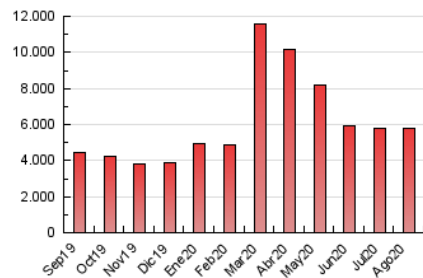

Páginas (x 1000)