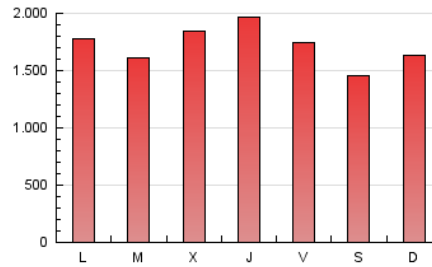

1. Cifras totales y promedios (Nacional)

MES - AÑO	NAVEGADORES UNICOS	VISITAS	PAGINAS
Agosto - 2020	1.871.063	3.898.213	5.295.836
PROMEDIO DIARIO	109.626	125.749	170.833
PROMEDIO LUNES-VIERNES	114.850	131.550	178.692
PROMEDIO SABADO-DOMINGO	98.657	113.567	154.330
PAGINAS / VISITAS	1,36		
DURACION MEDIA VISITAS	0:00:45		
DURACION MEDIA PAGINAS	0:02:05		

2. Secciones (Nacional)

	PAGINAS	%
HOME	0	0 %
RESTO	5.295.836	100.00 %

3. Por día del mes (Nacional)

Día	N. únicos	Visitas	Páginas	Día	N. únicos	Visitas	Páginas	Día	N. únicos	Visitas	Páginas
1	111.120	123.383	164.109	11	108.488	126.731	176.785	21	89.994	105.425	148.176
2	101.884	114.888	152.945	12	96.632	111.568	153.901	22	90.236	103.788	141.396
3	133.154	154.276	202.997	13	121.900	142.219	194.962	23	97.334	111.834	148.177
4	117.591	136.304	180.509	14	135.916	155.361	206.638	24	86.431	99.983	137.699
5	88.357	101.682	140.157	15	94.610	107.025	144.835	25	87.555	102.978	143.118
6	69.652	79.847	113.506	16	79.605	94.219	132.147	26	198.492	216.032	286.792
7	104.209	119.843	162.253	17	102.982	120.972	166.719	27	229.603	246.139	320.731
8	85.938	98.522	133.680	18	91.827	106.505	144.494	28	122.358	136.868	182.912
9	109.203	126.365	169.591	19	95.522	112.100	155.541	29	84.398	100.060	142.573
10	124.909	145.875	197.453	20	96.395	112.736	155.672	30	132.242	155.587	213.843
								31	109.875	129.098	181.525

4. Gráficas (Nacional)

4.1 Por día de la semana (promedio)

N. únicos / Visitas (x 100)

Páginas (x 100)

4.2 Por franja horaria (promedio)

Visitas (x 1000)

Páginas (x 1000)

4.3 Por meses