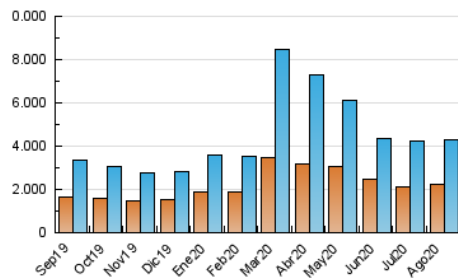

4.3 Por meses

N. únicos / Visitas (x 1000)