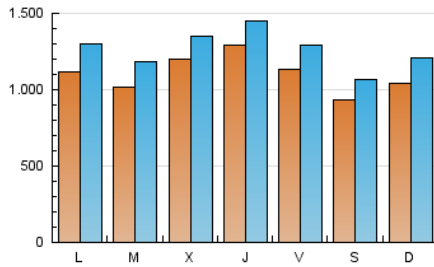

1. Cifras totales y promedios (Nacional)

MES - AÑO	NAVEGADORES UNICOS	VISITAS	PAGINAS
Agosto - 2020	1.871.063	3.898.213	5.295.836
PROMEDIO DIARIO	109.626	125.749	170.833
PROMEDIO LUNES-VIERNES	114.850	131.550	178.692
PROMEDIO SABADO-DOMINGO	98.657	113.567	154.330
PAGINAS / VISITAS	1,36		
DURACION MEDIA VISITAS	0:00:45		
DURACION MEDIA PAGINAS	0:02:05		

2. Secciones (Nacional)

	PAGINAS	%
HOME	0	0 %
RESTO	5.295.836	100.00 %

3. Por día del mes (Nacional)

Día	N. únicos	Visitas	Páginas	Día	N. únicos	Visitas	Páginas	Día	N. únicos	Visitas	Páginas
1	111.120	123.383	164.109	11	108.488	126.731	176.785	21	89.994	105.425	148.176
2	101.884	114.888	152.945	12	96.632	111.568	153.901	22	90.236	103.788	141.396
3	133.154	154.276	202.997	13	121.900	142.219	194.962	23	97.334	111.834	148.177
4	117.591	136.304	180.509	14	135.916	155.361	206.638	24	86.431	99.983	137.699
5	88.357	101.682	140.157	15	94.610	107.025	144.835	25	87.555	102.978	143.118
6	69.652	79.847	113.506	16	79.605	94.219	132.147	26	198.492	216.032	286.792
7	104.209	119.843	162.253	17	102.982	120.972	166.719	27	229.603	246.139	320.731
8	85.938	98.522	133.680	18	91.827	106.505	144.494	28	122.358	136.868	182.912
9	109.203	126.365	169.591	19	95.522	112.100	155.541	29	84.398	100.060	142.573
10	124.909	145.875	197.453	20	96.395	112.736	155.672	30	132.242	155.587	213.843
								31	109.875	129.098	181.525

4. Gráficas (Nacional)

4.1 Por día de la semana (promedio)

N. únicos / Visitas (x 100)

Páginas (x 100)

4.2 Por franja horaria (promedio)

Visitas (x 1000)

Páginas (x 1000)

4.3 Por meses