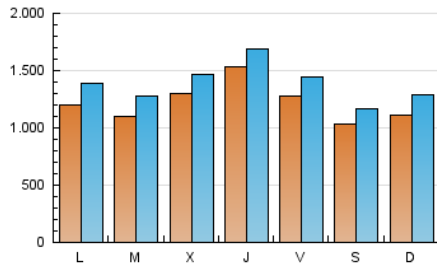

1. Cifras totales y promedios (Nacional e Internacional)

MES - AÑO	NAVEGADORES UNICOS	VISITAS	PAGINAS
Agosto - 2020	2.217.772	4.267.884	5.789.499
PROMEDIO DIARIO	121.159	137.674	186.758
PROMEDIO LUNES-VIERNES	127.828	144.894	196.665
PROMEDIO SABADO-DOMINGO	107.155	122.512	165.953
PAGINAS / VISITAS	1,36		
DURACION MEDIA VISITAS	0:00:43		
DURACION MEDIA PAGINAS	0:02:02		

2. Secciones (Nacional e Internacional)

	PAGINAS	%
HOME	0	0 %
RESTO	5.789.499	100.00 %

3. Por día del mes (Nacional e Internacional)

Día	N. únicos	Visitas	Páginas	Día	N. únicos	Visitas	Páginas	Día	N. únicos	Visitas	Páginas
1	118.208	130.822	172.843	11	116.331	135.286	187.579	21	96.697	112.576	158.141
2	110.196	123.085	162.520	12	103.876	119.579	163.385	22	97.081	110.763	151.899
3	143.932	165.440	216.288	13	131.034	151.404	206.514	23	104.327	119.485	158.107
4	129.535	148.266	194.809	14	144.491	164.557	218.497	24	93.991	107.935	147.705
5	98.843	112.774	153.547	15	102.762	115.488	156.327	25	95.814	111.338	154.616
6	76.827	87.765	123.123	16	86.957	102.119	143.140	26	215.684	234.740	314.374
7	111.558	127.703	171.466	17	111.614	129.603	177.710	27	299.711	315.973	422.904
8	92.553	106.252	142.693	18	99.901	114.650	154.666	28	156.954	171.698	232.468
9	115.803	133.615	178.623	19	102.133	119.075	164.150	29	103.286	119.369	168.205
10	133.326	153.918	208.001	20	103.590	119.889	165.160	30	140.375	164.121	225.170
								31	118.547	138.596	194.869

4. Gráficas (Nacional e Internacional)

4.1 Por día de la semana (promedio)

N. únicos / Visitas (x 100)

Páginas (x 100)

4.2 Por franja horaria (promedio)

Visitas (x 1000)

Páginas (x 1000)

4.3 Por meses