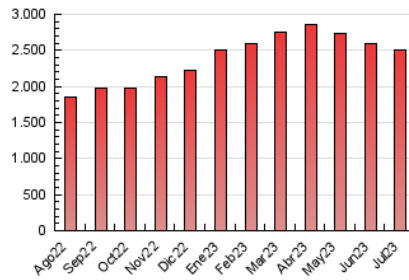

Páginas (x 1000)