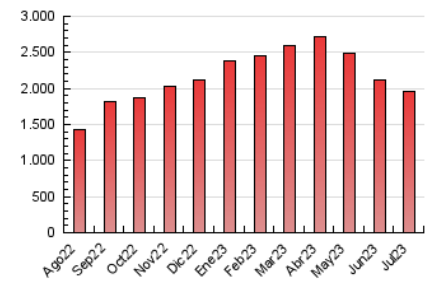

#### 3. Por día del mes (Nacional)

Día	N. únicos	Visitas	Páginas	Día	N. únicos	Visitas	Páginas	Día	N. únicos	Visitas	Páginas
<b>1</b>	35.255	40.205	53.600	<b>11</b>	51.597	58.309	76.954	<b>21</b>	45.588	50.904	67.445
<b>2</b>	38.119	43.300	57.546	<b>12</b>	46.967	54.545	72.326	<b>22</b>	36.497	39.604	51.918
<b>3</b>	40.272	44.275	61.337	<b>13</b>	47.963	54.097	72.665	<b>23</b>	35.946	40.575	53.600
<b>4</b>	44.379	50.855	71.568	<b>14</b>	53.536	57.236	77.692	<b>24</b>	33.557	38.098	52.313
<b>5</b>	39.114	44.298	60.517	<b>15</b>	36.570	40.174	54.893	<b>25</b>	36.865	40.679	57.913
<b>6</b>	37.540	42.474	57.690	<b>16</b>	40.181	44.243	62.621	<b>26</b>	42.192	48.036	65.426
<b>7</b>	31.612	34.631	47.999	<b>17</b>	41.919	45.391	63.086	<b>27</b>	40.865	44.294	62.841
<b>8</b>	28.159	31.580	41.453	<b>18</b>	54.196	59.384	79.958	<b>28</b>	37.961	42.384	56.557
<b>9</b>	53.567	57.665	71.145	<b>19</b>	44.147	47.634	66.377	<b>29</b>	28.204	30.643	43.665
<b>10</b>	92.087	101.277	121.454	<b>20</b>	41.720	47.570	63.948	<b>30</b>	31.135	34.782	46.810
								<b>31</b>	39.319	43.346	59.492

### 4.1 Por día de la semana (promedio)

N. únicos / Visitas (x 100)

Páginas (x 100)

### 4.2 Por franja horaria (promedio)

Visitas\_ (x 1000)

Páginas (x 1000)

### 4.3 Por meses

N. únicos / Visitas (x 1000)

Páginas (x 1000)