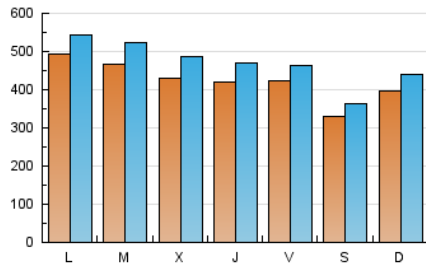

4. Gráficas (Nacional)

4.1 Por día de la semana (promedio)

N. únicos / Visitas (x 100)