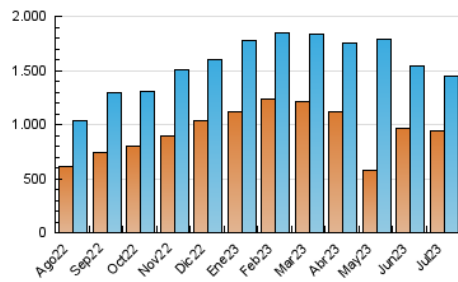

#### 3. Por día del mes (Nacional)

Día	N. únicos	Visitas	Páginas	Día	N. únicos	Visitas	Páginas	Día	N. únicos	Visitas	Páginas
<b>1</b>	35.255	40.205	53.600	<b>11</b>	51.597	58.309	76.954	<b>21</b>	45.588	50.904	67.445
<b>2</b>	38.119	43.300	57.546	<b>12</b>	46.967	54.545	72.326	<b>22</b>	36.497	39.604	51.918
<b>3</b>	40.272	44.275	61.337	<b>13</b>	47.963	54.097	72.665	<b>23</b>	35.946	40.575	53.600
<b>4</b>	44.379	50.855	71.568	<b>14</b>	53.536	57.236	77.692	<b>24</b>	33.557	38.098	52.313
<b>5</b>	39.114	44.298	60.517	<b>15</b>	36.570	40.174	54.893	<b>25</b>	36.865	40.679	57.913
<b>6</b>	37.540	42.474	57.690	<b>16</b>	40.181	44.243	62.621	<b>26</b>	42.192	48.036	65.426
<b>7</b>	31.612	34.631	47.999	<b>17</b>	41.919	45.391	63.086	<b>27</b>	40.865	44.294	62.841
<b>8</b>	28.159	31.580	41.453	<b>18</b>	54.196	59.384	79.958	<b>28</b>	37.961	42.384	56.557
<b>9</b>	53.567	57.665	71.145	<b>19</b>	44.147	47.634	66.377	<b>29</b>	28.204	30.643	43.665
<b>10</b>	92.087	101.277	121.454	<b>20</b>	41.720	47.570	63.948	<b>30</b>	31.135	34.782	46.810
								<b>31</b>	39.319	43.346	59.492

### 4.1 Por día de la semana (promedio)

N. únicos / Visitas (x 100)

Páginas (x 100)

### 4.2 Por franja horaria (promedio)

Visitas\_ (x 1000)

Páginas (x 1000)

### 4.3 Por meses

N. únicos / Visitas (x 1000)

Páginas (x 1000)