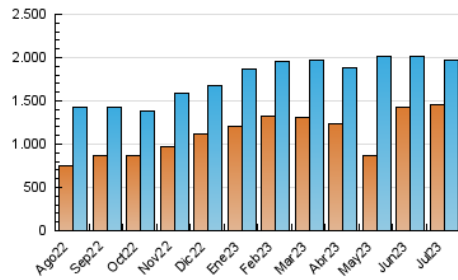

### 3. Por día del mes (Nacional e Internacional)

Día	N. únicos	Visitas	Páginas	Día	N. únicos	Visitas	Páginas	Día	N. únicos	Visitas	Páginas
<b>1</b>	46.818	52.075	66.166	<b>11</b>	71.909	79.498	97.896	<b>21</b>	62.082	66.740	92.894
<b>2</b>	52.551	57.183	72.223	<b>12</b>	64.746	71.769	90.351	<b>22</b>	46.757	50.512	63.170
<b>3</b>	56.592	61.272	79.136	<b>13</b>	64.144	69.780	89.318	<b>23</b>	52.541	58.231	70.920
<b>4</b>	62.795	68.538	90.589	<b>14</b>	71.292	75.191	96.320	<b>24</b>	53.891	58.267	72.647
<b>5</b>	57.108	61.607	79.931	<b>15</b>	50.126	54.302	69.218	<b>25</b>	55.086	57.995	76.253
<b>6</b>	57.281	62.775	78.611	<b>16</b>	57.053	60.326	80.162	<b>26</b>	59.876	64.802	83.270
<b>7</b>	49.383	52.442	66.772	<b>17</b>	62.468	64.848	84.272	<b>27</b>	58.221	63.091	81.476
<b>8</b>	42.872	47.268	56.665	<b>18</b>	73.173	77.838	99.589	<b>28</b>	53.438	58.164	72.419
<b>9</b>	69.844	74.980	88.628	<b>19</b>	61.221	64.903	83.873	<b>29</b>	41.119	43.955	56.980
<b>10</b>	114.240	125.074	145.334	<b>20</b>	59.454	66.112	81.946	<b>30</b>	44.385	48.452	60.618
								<b>31</b>	55.637	59.691	76.402

4. Gráficas (Nacional e Internacional)

4.1 Por día de la semana (promedio)

N. únicos / Visitas (x 100)

Páginas (x 100)

4.2 Por franja horaria (promedio)

Visitas\_ (x 1000)

Páginas (x 1000)

4.3 Por meses

N. únicos / Visitas (x 1000)

Páginas (x 1000)