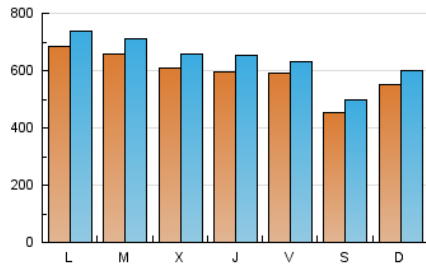

4. Gráficas (Nacional e Internacional)

4.1 Por día de la semana (promedio)

N. únicos / Visitas (x 100)