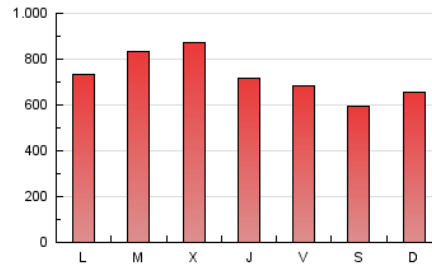

1. Cifras totales y promedios (Nacional e Internacional)

MES - AÑO	NAVEGADORES UNICOS	VISITAS	PAGINAS
Julio - 2021	983.912	1.617.586	2.232.634
PROMEDIO DIARIO	46.691	52.180	72.020
PROMEDIO LUNES-VIERNES	49.085	54.906	76.002
PROMEDIO SABADO-DOMINGO	40.839	45.517	62.288
PAGINAS / VISITAS	1,38		
DURACION MEDIA VISITAS	0:00:44		
DURACION MEDIA PAGINAS	0:01:56		

2. Secciones (Nacional e Internacional)

	PAGINAS	%
HOME	0	0 %
RESTO	2.232.634	100.00 %

3. Por día del mes (Nacional e Internacional)

Día	N. únicos	Visitas	Páginas	Día	N. únicos	Visitas	Páginas	Día	N. únicos	Visitas	Páginas
1	48.155	53.298	72.956	11	49.437	54.944	73.736	21	65.407	71.442	95.779
2	47.633	52.630	72.151	12	46.002	52.295	71.940	22	44.944	49.359	65.794
3	37.069	40.862	57.903	13	49.656	55.178	75.697	23	47.662	52.457	69.441
4	37.428	41.276	57.317	14	50.192	57.263	81.914	24	43.497	48.540	64.402
5	50.161	57.270	81.332	15	47.365	53.230	76.713	25	54.523	62.174	80.990
6	60.844	68.010	99.553	16	44.519	50.102	70.174	26	52.048	58.209	76.805
7	52.815	61.528	89.449	17	35.465	39.344	56.436	27	44.293	49.312	67.269
8	45.251	50.423	72.317	18	32.360	35.568	50.998	28	54.818	60.789	81.208
9	42.119	47.365	65.522	19	41.257	45.944	63.620	29	45.873	51.557	69.561
10	39.753	44.517	61.483	20	56.517	63.262	89.730	30	42.338	47.008	63.120
								31	38.021	42.430	57.324

4. Gráficas (Nacional e Internacional)

4.1 Por día de la semana (promedio)

N. únicos / Visitas (x 100)

Páginas (x 100)

4.2 Por franja horaria (promedio)

Visitas (x 1000)

Páginas (x 1000)

4.3 Por meses