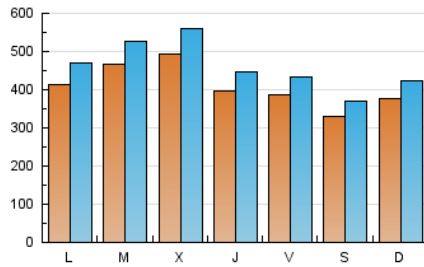

1. Cifras totales y promedios (Nacional)

MES - AÑO	NAVEGADORES UNICOS	VISITAS	PAGINAS
Julio - 2021	799.040	1.418.902	1.996.419
PROMEDIO DIARIO	40.502	45.771	64.401
PROMEDIO LUNES-VIERNES	42.755	48.340	68.163
PROMEDIO SABADO-DOMINGO	34.994	39.492	55.203
PAGINAS / VISITAS	1,41		
DURACION MEDIA VISITAS	0:00:46		
DURACION MEDIA PAGINAS	0:01:54		

2. Secciones (Nacional)

	PAGINAS	%
HOME	0	0 %
RESTO	1.996.419	100.00 %

3. Por día del mes (Nacional)

Día	N. únicos	Visitas	Páginas	Día	N. únicos	Visitas	Páginas	Día	N. únicos	Visitas	Páginas
1	38.740	43.407	61.668	11	43.652	49.018	66.686	21	60.165	65.996	88.904
2	39.333	44.283	62.666	12	39.625	45.576	64.028	22	40.516	44.772	60.073
3	29.873	33.315	49.258	13	42.971	48.105	67.287	23	43.003	47.638	63.575
4	29.889	33.550	48.493	14	43.654	50.235	73.455	24	38.380	43.185	58.046
5	43.066	49.998	72.750	15	40.746	46.347	68.588	25	48.683	56.221	73.941
6	54.356	61.354	91.406	16	38.041	43.348	62.234	26	45.508	51.238	68.570
7	46.012	54.461	80.989	17	29.741	33.530	49.595	27	37.422	42.429	59.209
8	38.624	43.851	64.388	18	28.143	31.143	45.701	28	48.163	53.881	72.960
9	36.307	41.108	57.971	19	37.154	41.718	58.488	29	39.184	44.667	61.078
10	33.681	38.444	54.144	20	51.801	58.376	83.558	30	36.223	40.687	55.748
								31	32.908	37.021	50.962

4. Gráficas (Nacional)

4.1 Por día de la semana (promedio)

N. únicos / Visitas (x 100)

Páginas (x 100)

4.2 Por franja horaria (promedio)

Visitas (x 1000)

Páginas (x 1000)

4.3 Por meses