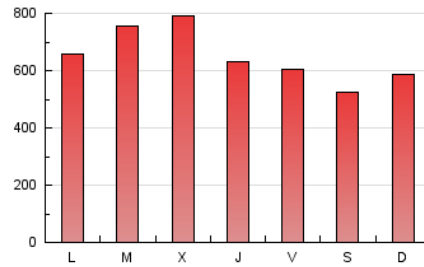

1. Cifras totales y promedios (Nacional)

MES - AÑO	NAVEGADORES UNICOS	VISITAS	PAGINAS
Julio - 2021	799.040	1.418.902	1.996.419
PROMEDIO DIARIO	40.502	45.771	64.401
PROMEDIO LUNES-VIERNES	42.755	48.340	68.163
PROMEDIO SABADO-DOMINGO	34.994	39.492	55.203
PAGINAS / VISITAS	1,41		
DURACION MEDIA VISITAS	0:00:46		
DURACION MEDIA PAGINAS	0:01:54		

2. Secciones (Nacional)

	PAGINAS	%
HOME	0	0 %
RESTO	1.996.419	100.00 %

3. Por día del mes (Nacional)

Día	N. únicos	Visitas	Páginas	Día	N. únicos	Visitas	Páginas	Día	N. únicos	Visitas	Páginas
1	38.740	43.407	61.668	11	43.652	49.018	66.686	21	60.165	65.996	88.904
2	39.333	44.283	62.666	12	39.625	45.576	64.028	22	40.516	44.772	60.073
3	29.873	33.315	49.258	13	42.971	48.105	67.287	23	43.003	47.638	63.575
4	29.889	33.550	48.493	14	43.654	50.235	73.455	24	38.380	43.185	58.046
5	43.066	49.998	72.750	15	40.746	46.347	68.588	25	48.683	56.221	73.941
6	54.356	61.354	91.406	16	38.041	43.348	62.234	26	45.508	51.238	68.570
7	46.012	54.461	80.989	17	29.741	33.530	49.595	27	37.422	42.429	59.209
8	38.624	43.851	64.388	18	28.143	31.143	45.701	28	48.163	53.881	72.960
9	36.307	41.108	57.971	19	37.154	41.718	58.488	29	39.184	44.667	61.078
10	33.681	38.444	54.144	20	51.801	58.376	83.558	30	36.223	40.687	55.748
								31	32.908	37.021	50.962

4. Gráficas (Nacional)

4.1 Por día de la semana (promedio)

N. únicos / Visitas (x 100)

Páginas (x 100)

4.2 Por franja horaria (promedio)

Visitas (x 1000)

Páginas (x 1000)

4.3 Por meses