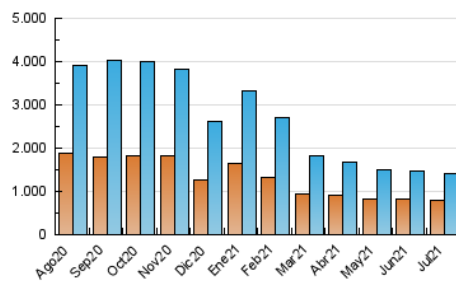

4.3 Por meses

N. únicos / Visitas (x 1000)