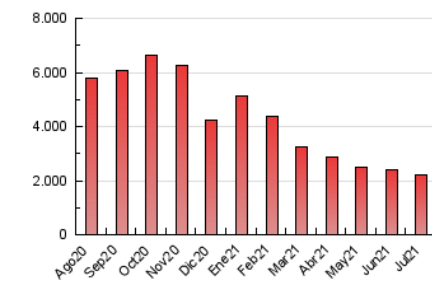

Páginas (x 1000)