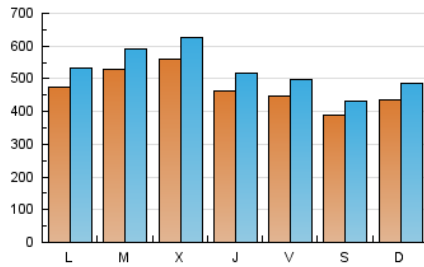

1. Cifras totales y promedios (Nacional e Internacional)

MES - AÑO	NAVEGADORES UNICOS	VISITAS	PAGINAS
Julio - 2021	983.912	1.617.586	2.232.634
PROMEDIO DIARIO	46.691	52.180	72.020
PROMEDIO LUNES-VIERNES	49.085	54.906	76.002
PROMEDIO SABADO-DOMINGO	40.839	45.517	62.288
PAGINAS / VISITAS	1,38		
DURACION MEDIA VISITAS	0:00:44		
DURACION MEDIA PAGINAS	0:01:56		

2. Secciones (Nacional e Internacional)

	PAGINAS	%
HOME	0	0 %
RESTO	2.232.634	100.00 %

3. Por día del mes (Nacional e Internacional)

Día	N. únicos	Visitas	Páginas	Día	N. únicos	Visitas	Páginas	Día	N. únicos	Visitas	Páginas
1	48.155	53.298	72.956	11	49.437	54.944	73.736	21	65.407	71.442	95.779
2	47.633	52.630	72.151	12	46.002	52.295	71.940	22	44.944	49.359	65.794
3	37.069	40.862	57.903	13	49.656	55.178	75.697	23	47.662	52.457	69.441
4	37.428	41.276	57.317	14	50.192	57.263	81.914	24	43.497	48.540	64.402
5	50.161	57.270	81.332	15	47.365	53.230	76.713	25	54.523	62.174	80.990
6	60.844	68.010	99.553	16	44.519	50.102	70.174	26	52.048	58.209	76.805
7	52.815	61.528	89.449	17	35.465	39.344	56.436	27	44.293	49.312	67.269
8	45.251	50.423	72.317	18	32.360	35.568	50.998	28	54.818	60.789	81.208
9	42.119	47.365	65.522	19	41.257	45.944	63.620	29	45.873	51.557	69.561
10	39.753	44.517	61.483	20	56.517	63.262	89.730	30	42.338	47.008	63.120
								31	38.021	42.430	57.324

4. Gráficas (Nacional e Internacional)

4.1 Por día de la semana (promedio)

N. únicos / Visitas (x 100)

Páginas (x 100)

4.2 Por franja horaria (promedio)

Visitas (x 1000)

Páginas (x 1000)

4.3 Por meses