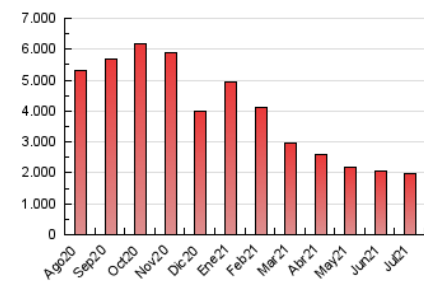

Páginas (x 1000)