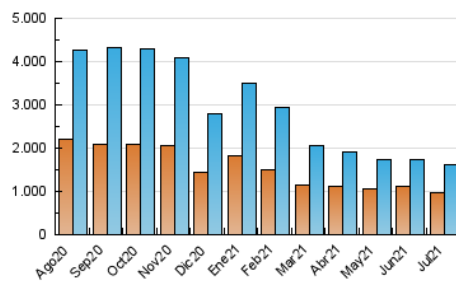

4.3 Por meses

N. únicos / Visitas (x 1000)