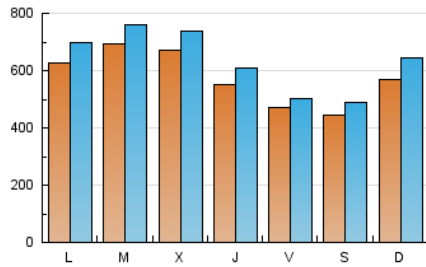

1. Cifras totales y promedios (Nacional e Internacional)

MES - AÑO	NAVEGADORES UNICOS	VISITAS	PAGINAS
Mayo - 2023	861.031	1.995.669	2.661.955
PROMEDIO DIARIO	58.433	64.376	85.870
PROMEDIO LUNES-VIERNES	61.093	67.059	89.182
PROMEDIO SABADO-DOMINGO	50.787	56.664	76.346
PAGINAS / VISITAS	1,33		
DURACION MEDIA VISITAS	0:00:35		
DURACION MEDIA PAGINAS	0:00:00		

2. Secciones (Nacional e Internacional)

	PAGINAS	%
HOME	0	0 %
RESTO	2.661.955	100.00 %

3. Por día del mes (Nacional e Internacional)

Día	N. únicos	Visitas	Páginas	Día	N. únicos	Visitas	Páginas	Día	N. únicos	Visitas	Páginas
1	44.502	48.365	66.548	11	57.596	63.281	85.106	21	56.742	63.255	80.622
2	52.945	57.272	75.973	12	1.693	1.796	2.401	22	62.657	69.155	91.659
3	50.202	55.862	75.695	13	37.957	40.943	55.364	23	70.395	77.745	99.973
4	51.182	57.130	79.553	14	46.445	50.647	67.722	24	67.312	73.979	95.653
5	51.514	57.487	78.221	15	48.699	53.574	73.736	25	57.145	62.849	81.020
6	38.908	41.861	56.479	16	55.619	57.629	76.371	26	63.961	67.052	89.086
7	41.408	45.466	64.002	17	71.249	79.305	101.356	27	53.956	61.670	77.728
8	56.362	62.507	83.468	18	53.901	59.458	78.322	28	83.474	98.454	140.822
9	83.652	92.570	123.196	19	71.116	74.561	96.742	29	101.510	115.130	162.106
10	67.551	73.937	98.972	20	47.403	51.013	68.025	30	85.064	94.948	123.890
								31	79.313	86.768	112.144

4. Gráficas (Nacional e Internacional)

4.1 Por día de la semana (promedio)

N. únicos / Visitas (x 100)

Páginas (x 100)

4.2 Por franja horaria (promedio)

Visitas_ (x 1000)

Páginas (x 1000)

4.3 Por meses