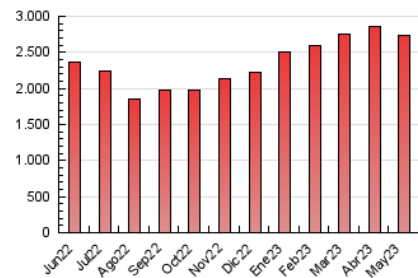

Páginas (x 1000)