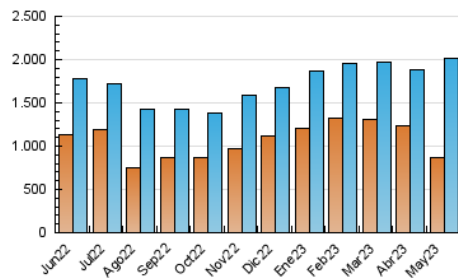

4.3 Por meses

N. únicos / Visitas (x 1000)