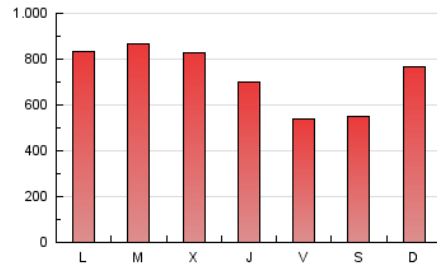

1. Cifras totales y promedios (Nacional)

MES - AÑO	NAVEGADORES UNICOS	VISITAS	PAGINAS
Mayo - 2023	580.293	1.640.665	2.286.672
PROMEDIO DIARIO	47.179	52.925	73.764
PROMEDIO LUNES-VIERNES	49.328	55.190	76.531
PROMEDIO SABADO-DOMINGO	41.001	46.413	65.806
PAGINAS / VISITAS	1,39		
DURACION MEDIA VISITAS	0:00:41		
DURACION MEDIA PAGINAS	0:00:00		

2. Secciones (Nacional)

	PAGINAS	%
HOME	0	0 %
RESTO	2.286.672	100.00 %

3. Por día del mes (Nacional)

Día	N. únicos	Visitas	Páginas	Día	N. únicos	Visitas	Páginas	Día	N. únicos	Visitas	Páginas
1	41.224	45.012	62.484	11	53.008	58.579	79.732	21	42.385	47.411	65.333
2	48.965	53.166	71.208	12	1.134	1.235	1.839	22	43.721	50.489	71.425
3	46.641	52.054	71.107	13	33.193	36.023	49.839	23	50.155	57.381	78.856
4	47.817	53.473	75.136	14	41.754	45.904	62.481	24	47.263	54.251	75.114
5	47.285	53.167	73.179	15	44.152	48.939	68.371	25	39.350	44.728	62.249
6	35.128	38.137	52.055	16	39.728	43.574	60.274	26	44.121	47.295	68.289
7	37.998	42.028	59.743	17	52.654	59.368	81.358	27	40.456	46.978	63.593
8	51.629	57.419	77.480	18	38.179	43.432	61.942	28	62.059	75.235	118.537
9	78.453	87.443	117.314	19	47.828	52.269	72.959	29	79.003	91.494	137.835
10	62.697	68.858	93.147	20	35.036	39.590	54.867	30	67.948	76.990	105.602
								31	61.598	68.743	93.324

4. Gráficas (Nacional)

4.1 Por día de la semana (promedio)

N. únicos / Visitas (x 100)

Páginas (x 100)

4.2 Por franja horaria (promedio)

Visitas_ (x 1000)

Páginas (x 1000)

4.3 Por meses