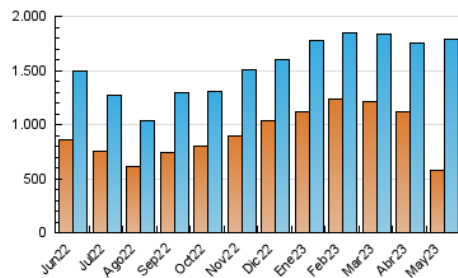

1. Cifras totales y promedios (Nacional)

MES - AÑO	NAVEGADORES UNICOS	VISITAS	PAGINAS
Mayo - 2023	580.293	1.640.665	2.286.672
PROMEDIO DIARIO	47.179	52.925	73.764
PROMEDIO LUNES-VIERNES	49.328	55.190	76.531
PROMEDIO SABADO-DOMINGO	41.001	46.413	65.806
PAGINAS / VISITAS	1,39		
DURACION MEDIA VISITAS	0:00:41		
DURACION MEDIA PAGINAS	0:00:00		

2. Secciones (Nacional)

	PAGINAS	%
HOME	0	0 %
RESTO	2.286.672	100.00 %

3. Por día del mes (Nacional)

Día	N. únicos	Visitas	Páginas	Día	N. únicos	Visitas	Páginas	Día	N. únicos	Visitas	Páginas
1	41.224	45.012	62.484	11	53.008	58.579	79.732	21	42.385	47.411	65.333
2	48.965	53.166	71.208	12	1.134	1.235	1.839	22	43.721	50.489	71.425
3	46.641	52.054	71.107	13	33.193	36.023	49.839	23	50.155	57.381	78.856
4	47.817	53.473	75.136	14	41.754	45.904	62.481	24	47.263	54.251	75.114
5	47.285	53.167	73.179	15	44.152	48.939	68.371	25	39.350	44.728	62.249
6	35.128	38.137	52.055	16	39.728	43.574	60.274	26	44.121	47.295	68.289
7	37.998	42.028	59.743	17	52.654	59.368	81.358	27	40.456	46.978	63.593
8	51.629	57.419	77.480	18	38.179	43.432	61.942	28	62.059	75.235	118.537
9	78.453	87.443	117.314	19	47.828	52.269	72.959	29	79.003	91.494	137.835
10	62.697	68.858	93.147	20	35.036	39.590	54.867	30	67.948	76.990	105.602
								31	61.598	68.743	93.324

4. Gráficas (Nacional)

4.1 Por día de la semana (promedio)

N. únicos / Visitas (x 100)

Páginas (x 100)

4.2 Por franja horaria (promedio)

Visitas_ (x 1000)

Páginas (x 1000)

4.3 Por meses

N. únicos / Visitas (x 1000)

Páginas (x 1000)

5. Observaciones

Este Medio Electrónico de Comunicación ha sido medido por la herramienta Google Analytics de Google (GA4)

6. Definiciones básicas (Para más información ver Normas Técnicas para el Control de los Medios Electrónicos de Comunicación)