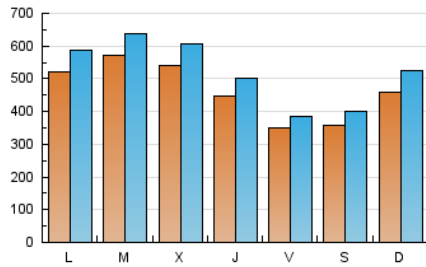

1. Cifras totales y promedios (Nacional)

MES - AÑO	NAVEGADORES UNICOS	VISITAS	PAGINAS
Mayo - 2023	580.293	1.640.665	2.286.672
PROMEDIO DIARIO	47.179	52.925	73.764
PROMEDIO LUNES-VIERNES	49.328	55.190	76.531
PROMEDIO SABADO-DOMINGO	41.001	46.413	65.806
PAGINAS / VISITAS	1,39		
DURACION MEDIA VISITAS	0:00:41		
DURACION MEDIA PAGINAS	0:00:00		

2. Secciones (Nacional)

	PAGINAS	%
HOME	0	0 %
RESTO	2.286.672	100.00 %

3. Por día del mes (Nacional)

Día	N. únicos	Visitas	Páginas	Día	N. únicos	Visitas	Páginas	Día	N. únicos	Visitas	Páginas
1	41.224	45.012	62.484	11	53.008	58.579	79.732	21	42.385	47.411	65.333
2	48.965	53.166	71.208	12	1.134	1.235	1.839	22	43.721	50.489	71.425
3	46.641	52.054	71.107	13	33.193	36.023	49.839	23	50.155	57.381	78.856
4	47.817	53.473	75.136	14	41.754	45.904	62.481	24	47.263	54.251	75.114
5	47.285	53.167	73.179	15	44.152	48.939	68.371	25	39.350	44.728	62.249
6	35.128	38.137	52.055	16	39.728	43.574	60.274	26	44.121	47.295	68.289
7	37.998	42.028	59.743	17	52.654	59.368	81.358	27	40.456	46.978	63.593
8	51.629	57.419	77.480	18	38.179	43.432	61.942	28	62.059	75.235	118.537
9	78.453	87.443	117.314	19	47.828	52.269	72.959	29	79.003	91.494	137.835
10	62.697	68.858	93.147	20	35.036	39.590	54.867	30	67.948	76.990	105.602
								31	61.598	68.743	93.324

4. Gráficas (Nacional)

4.1 Por día de la semana (promedio)

N. únicos / Visitas (x 100)

Páginas (x 100)

4.2 Por franja horaria (promedio)

Visitas_ (x 1000)

Páginas (x 1000)

4.3 Por meses