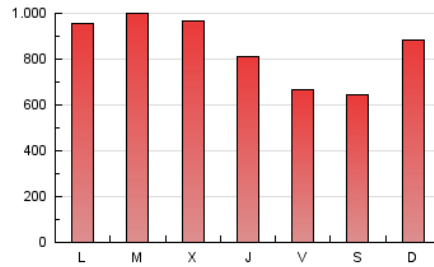

1. Cifras totales y promedios (Nacional e Internacional)

MES - AÑO	NAVEGADORES UNICOS	VISITAS	PAGINAS
Mayo - 2023	861.031	1.995.669	2.661.955
PROMEDIO DIARIO	58.433	64.376	85.870
PROMEDIO LUNES-VIERNES	61.093	67.059	89.182
PROMEDIO SABADO-DOMINGO	50.787	56.664	76.346
PAGINAS / VISITAS	1,33		
DURACION MEDIA VISITAS	0:00:35		
DURACION MEDIA PAGINAS	0:00:00		

2. Secciones (Nacional e Internacional)

	PAGINAS	%
HOME	0	0 %
RESTO	2.661.955	100.00 %

3. Por día del mes (Nacional e Internacional)

Día	N. únicos	Visitas	Páginas	Día	N. únicos	Visitas	Páginas	Día	N. únicos	Visitas	Páginas
1	44.502	48.365	66.548	11	57.596	63.281	85.106	21	56.742	63.255	80.622
2	52.945	57.272	75.973	12	1.693	1.796	2.401	22	62.657	69.155	91.659
3	50.202	55.862	75.695	13	37.957	40.943	55.364	23	70.395	77.745	99.973
4	51.182	57.130	79.553	14	46.445	50.647	67.722	24	67.312	73.979	95.653
5	51.514	57.487	78.221	15	48.699	53.574	73.736	25	57.145	62.849	81.020
6	38.908	41.861	56.479	16	55.619	57.629	76.371	26	63.961	67.052	89.086
7	41.408	45.466	64.002	17	71.249	79.305	101.356	27	53.956	61.670	77.728
8	56.362	62.507	83.468	18	53.901	59.458	78.322	28	83.474	98.454	140.822
9	83.652	92.570	123.196	19	71.116	74.561	96.742	29	101.510	115.130	162.106
10	67.551	73.937	98.972	20	47.403	51.013	68.025	30	85.064	94.948	123.890
								31	79.313	86.768	112.144

4. Gráficas (Nacional e Internacional)

4.1 Por día de la semana (promedio)

N. únicos / Visitas (x 100)

Páginas (x 100)

4.2 Por franja horaria (promedio)

Visitas_ (x 1000)

Páginas (x 1000)

4.3 Por meses