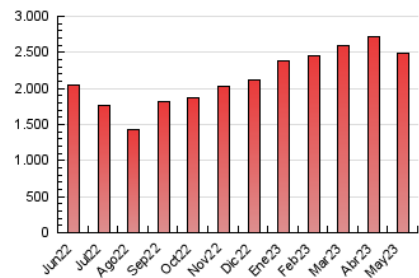

1. Cifras totales y promedios (Nacional)

MES - AÑO	NAVEGADORES UNICOS	VISITAS	PAGINAS
Mayo - 2023	580.293	1.640.665	2.286.672
PROMEDIO DIARIO	47.179	52.925	73.764
PROMEDIO LUNES-VIERNES	49.328	55.190	76.531
PROMEDIO SABADO-DOMINGO	41.001	46.413	65.806
PAGINAS / VISITAS	1,39		
DURACION MEDIA VISITAS	0:00:41		
DURACION MEDIA PAGINAS	0:00:00		

2. Secciones (Nacional)

	PAGINAS	%
HOME	0	0 %
RESTO	2.286.672	100.00 %

3. Por día del mes (Nacional)

Día	N. únicos	Visitas	Páginas	Día	N. únicos	Visitas	Páginas	Día	N. únicos	Visitas	Páginas
1	41.224	45.012	62.484	11	53.008	58.579	79.732	21	42.385	47.411	65.333
2	48.965	53.166	71.208	12	1.134	1.235	1.839	22	43.721	50.489	71.425
3	46.641	52.054	71.107	13	33.193	36.023	49.839	23	50.155	57.381	78.856
4	47.817	53.473	75.136	14	41.754	45.904	62.481	24	47.263	54.251	75.114
5	47.285	53.167	73.179	15	44.152	48.939	68.371	25	39.350	44.728	62.249
6	35.128	38.137	52.055	16	39.728	43.574	60.274	26	44.121	47.295	68.289
7	37.998	42.028	59.743	17	52.654	59.368	81.358	27	40.456	46.978	63.593
8	51.629	57.419	77.480	18	38.179	43.432	61.942	28	62.059	75.235	118.537
9	78.453	87.443	117.314	19	47.828	52.269	72.959	29	79.003	91.494	137.835
10	62.697	68.858	93.147	20	35.036	39.590	54.867	30	67.948	76.990	105.602
								31	61.598	68.743	93.324

4. Gráficas (Nacional)

4.1 Por día de la semana (promedio)

N. únicos / Visitas (x 100)

Páginas (x 100)

4.2 Por franja horaria (promedio)

Visitas_ (x 1000)

Páginas (x 1000)

4.3 Por meses

N. únicos / Visitas (x 1000)

Páginas (x 1000)

5. Observaciones

Este Medio Electrónico de Comunicación ha sido medido por la herramienta Google Analytics de Google (GA4)

6. Definiciones básicas (Para más información ver Normas Técnicas para el Control de los Medios Electrónicos de Comunicación)