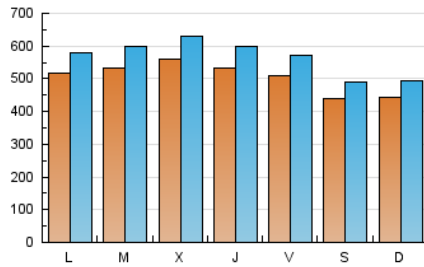

1. Cifras totales y promedios (Nacional e Internacional)

MES - AÑO	NAVEGADORES UNICOS	VISITAS	PAGINAS
Mayo - 2021	1.069.499	1.741.603	2.483.195
PROMEDIO DIARIO	50.058	56.181	80.103
PROMEDIO LUNES-VIERNES	52.929	59.537	84.893
PROMEDIO SABADO-DOMINGO	44.030	49.133	70.044
PAGINAS / VISITAS	1,43		
DURACION MEDIA VISITAS	0:00:49		
DURACION MEDIA PAGINAS	0:01:54		

2. Secciones (Nacional e Internacional)

	PAGINAS	%
HOME	0	0 %
RESTO	2.483.195	100.00 %

3. Por día del mes (Nacional e Internacional)

Día	N. únicos	Visitas	Páginas	Día	N. únicos	Visitas	Páginas	Día	N. únicos	Visitas	Páginas
1	44.049	49.072	70.650	11	64.428	72.263	110.539	21	46.890	52.271	74.512
2	40.092	44.475	63.612	12	63.923	72.403	104.886	22	38.370	42.512	60.469
3	51.118	57.500	84.019	13	56.731	63.833	90.019	23	42.690	48.103	69.379
4	48.988	55.596	80.531	14	56.516	63.445	88.893	24	48.972	54.954	78.145
5	64.217	71.897	102.963	15	51.798	57.729	83.238	25	46.049	51.314	72.424
6	58.559	66.009	92.239	16	45.939	51.510	74.087	26	42.112	47.001	65.753
7	54.943	61.719	86.084	17	54.905	61.011	86.453	27	48.342	54.266	75.483
8	42.133	47.486	65.327	18	53.241	60.612	86.047	28	46.069	51.442	72.203
9	44.982	50.198	71.747	19	53.850	61.350	87.856	29	43.163	47.774	68.140
10	48.518	55.056	77.675	20	48.939	55.162	79.960	30	47.082	52.471	73.791
								31	54.201	61.169	86.071

4. Gráficas (Nacional e Internacional)

4.1 Por día de la semana (promedio)

N. únicos / Visitas (x 100)

Páginas (x 100)

4.2 Por franja horaria (promedio)

Visitas (x 1000)

Páginas (x 1000)

4.3 Por meses