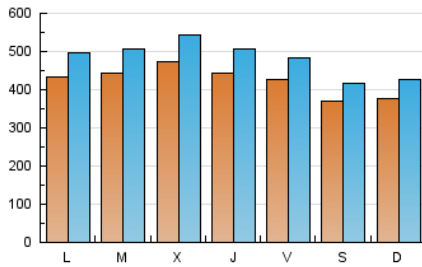

1. Cifras totales y promedios (Nacional)

MES - AÑO	NAVEGADORES UNICOS	VISITAS	PAGINAS
Mayo - 2021	824.952	1.486.228	2.172.444
PROMEDIO DIARIO	42.105	47.943	70.079
PROMEDIO LUNES-VIERNES	44.339	50.684	74.192
PROMEDIO SABADO-DOMINGO	37.414	42.185	61.440
PAGINAS / VISITAS	1,46		
DURACION MEDIA VISITAS	0:00:53		
DURACION MEDIA PAGINAS	0:01:54		

2. Secciones (Nacional)

	PAGINAS	%
HOME	0	0 %
RESTO	2.172.444	100.00 %

3. Por día del mes (Nacional)

Día	N. únicos	Visitas	Páginas	Día	N. únicos	Visitas	Páginas	Día	N. únicos	Visitas	Páginas
1	37.600	42.242	62.188	11	55.475	63.194	99.736	21	38.392	43.657	63.769
2	33.584	37.565	55.051	12	54.205	62.165	92.863	22	31.453	35.260	51.335
3	42.015	48.363	72.944	13	46.650	53.584	77.883	23	35.931	40.994	60.604
4	40.009	45.788	68.897	14	46.969	53.739	77.446	24	40.970	46.537	67.689
5	56.139	63.539	92.830	15	44.554	50.546	74.507	25	37.370	42.352	61.308
6	50.773	58.021	82.473	16	39.577	44.847	65.948	26	33.610	38.264	55.300
7	47.017	53.405	76.190	17	46.717	52.711	76.316	27	39.703	45.323	64.864
8	36.071	40.964	57.469	18	44.548	51.740	75.262	28	37.640	42.510	61.372
9	39.029	43.879	64.146	19	45.131	52.699	77.170	29	35.888	40.137	57.766
10	41.386	47.725	68.759	20	40.326	46.262	68.906	30	40.455	45.420	65.389
								31	46.077	52.796	76.064

4. Gráficas (Nacional)

4.1 Por día de la semana (promedio)

N. únicos / Visitas (x 100)

Páginas (x 100)

4.2 Por franja horaria (promedio)

Visitas (x 1000)

Páginas (x 1000)

4.3 Por meses