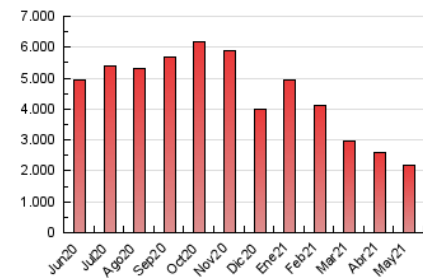

Páginas (x 1000)