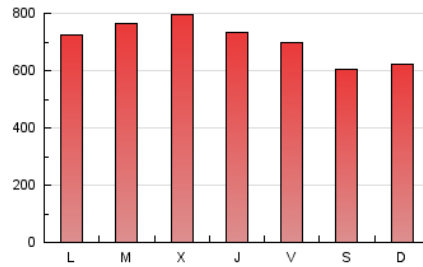

1. Cifras totales y promedios (Nacional)

MES - AÑO	NAVEGADORES UNICOS	VISITAS	PAGINAS
Mayo - 2021	824.952	1.486.228	2.172.444
PROMEDIO DIARIO	42.105	47.943	70.079
PROMEDIO LUNES-VIERNES	44.339	50.684	74.192
PROMEDIO SABADO-DOMINGO	37.414	42.185	61.440
PAGINAS / VISITAS	1,46		
DURACION MEDIA VISITAS	0:00:53		
DURACION MEDIA PAGINAS	0:01:54		

2. Secciones (Nacional)

	PAGINAS	%
HOME	0	0 %
RESTO	2.172.444	100.00 %

3. Por día del mes (Nacional)

Día	N. únicos	Visitas	Páginas	Día	N. únicos	Visitas	Páginas	Día	N. únicos	Visitas	Páginas
1	37.600	42.242	62.188	11	55.475	63.194	99.736	21	38.392	43.657	63.769
2	33.584	37.565	55.051	12	54.205	62.165	92.863	22	31.453	35.260	51.335
3	42.015	48.363	72.944	13	46.650	53.584	77.883	23	35.931	40.994	60.604
4	40.009	45.788	68.897	14	46.969	53.739	77.446	24	40.970	46.537	67.689
5	56.139	63.539	92.830	15	44.554	50.546	74.507	25	37.370	42.352	61.308
6	50.773	58.021	82.473	16	39.577	44.847	65.948	26	33.610	38.264	55.300
7	47.017	53.405	76.190	17	46.717	52.711	76.316	27	39.703	45.323	64.864
8	36.071	40.964	57.469	18	44.548	51.740	75.262	28	37.640	42.510	61.372
9	39.029	43.879	64.146	19	45.131	52.699	77.170	29	35.888	40.137	57.766
10	41.386	47.725	68.759	20	40.326	46.262	68.906	30	40.455	45.420	65.389
								31	46.077	52.796	76.064

4. Gráficas (Nacional)

4.1 Por día de la semana (promedio)

N. únicos / Visitas (x 100)

Páginas (x 100)

4.2 Por franja horaria (promedio)

Visitas (x 1000)

Páginas (x 1000)

4.3 Por meses