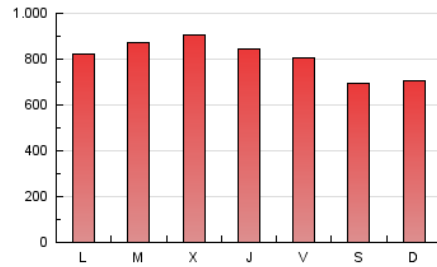

1. Cifras totales y promedios (Nacional e Internacional)

MES - AÑO	NAVEGADORES UNICOS	VISITAS	PAGINAS
Mayo - 2021	1.069.499	1.741.603	2.483.195
PROMEDIO DIARIO	50.058	56.181	80.103
PROMEDIO LUNES-VIERNES	52.929	59.537	84.893
PROMEDIO SABADO-DOMINGO	44.030	49.133	70.044
PAGINAS / VISITAS	1,43		
DURACION MEDIA VISITAS	0:00:49		
DURACION MEDIA PAGINAS	0:01:54		

2. Secciones (Nacional e Internacional)

	PAGINAS	%
HOME	0	0 %
RESTO	2.483.195	100.00 %

3. Por día del mes (Nacional e Internacional)

Día	N. únicos	Visitas	Páginas	Día	N. únicos	Visitas	Páginas	Día	N. únicos	Visitas	Páginas
1	44.049	49.072	70.650	11	64.428	72.263	110.539	21	46.890	52.271	74.512
2	40.092	44.475	63.612	12	63.923	72.403	104.886	22	38.370	42.512	60.469
3	51.118	57.500	84.019	13	56.731	63.833	90.019	23	42.690	48.103	69.379
4	48.988	55.596	80.531	14	56.516	63.445	88.893	24	48.972	54.954	78.145
5	64.217	71.897	102.963	15	51.798	57.729	83.238	25	46.049	51.314	72.424
6	58.559	66.009	92.239	16	45.939	51.510	74.087	26	42.112	47.001	65.753
7	54.943	61.719	86.084	17	54.905	61.011	86.453	27	48.342	54.266	75.483
8	42.133	47.486	65.327	18	53.241	60.612	86.047	28	46.069	51.442	72.203
9	44.982	50.198	71.747	19	53.850	61.350	87.856	29	43.163	47.774	68.140
10	48.518	55.056	77.675	20	48.939	55.162	79.960	30	47.082	52.471	73.791
								31	54.201	61.169	86.071

4. Gráficas (Nacional e Internacional)

4.1 Por día de la semana (promedio)

N. únicos / Visitas (x 100)

Páginas (x 100)

4.2 Por franja horaria (promedio)

Visitas (x 1000)

Páginas (x 1000)

4.3 Por meses