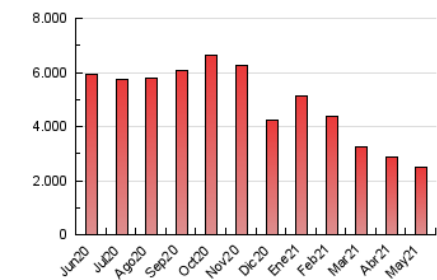

Páginas (x 1000)