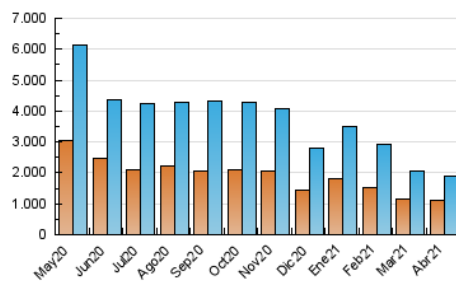

4.3 Por meses

N. únicos / Visitas (x 1000)