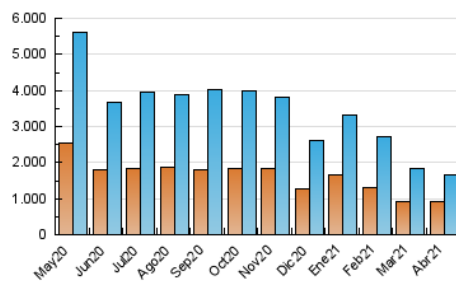

4.3 Por meses

N. únicos / Visitas (x 1000)