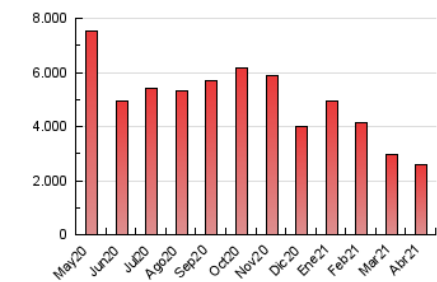

Páginas (x 1000)