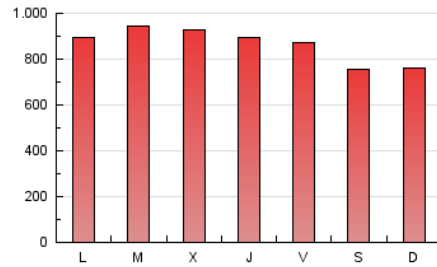

1. Cifras totales y promedios (Nacional)

MES - AÑO	NAVEGADORES UNICOS	VISITAS	PAGINAS
Abril - 2021	904.085	1.676.111	2.596.440
PROMEDIO DIARIO	48.062	55.870	86.548
PROMEDIO LUNES-VIERNES	49.931	58.142	90.392
PROMEDIO SABADO-DOMINGO	42.921	49.622	75.978
PAGINAS / VISITAS	1,55		
DURACION MEDIA VISITAS	0:01:02		
DURACION MEDIA PAGINAS	0:01:53		

2. Secciones (Nacional)

	PAGINAS	%
HOME	0	0 %
RESTO	2.596.440	100.00 %

3. Por día del mes (Nacional)

Día	N. únicos	Visitas	Páginas	Día	N. únicos	Visitas	Páginas	Día	N. únicos	Visitas	Páginas
1	49.199	61.557	108.407	11	34.461	40.058	60.990	21	38.568	43.855	67.306
2	46.838	59.640	99.396	12	49.116	57.157	84.358	22	43.062	49.040	77.812
3	52.880	64.067	98.369	13	47.491	56.959	86.426	23	47.816	55.589	85.913
4	61.074	70.053	103.619	14	47.099	55.058	84.591	24	50.255	57.269	86.246
5	57.476	66.997	102.735	15	52.630	60.768	88.780	25	46.556	52.947	79.814
6	62.702	71.748	122.306	16	47.886	54.639	85.899	26	47.983	54.837	85.578
7	72.856	83.628	124.464	17	31.104	35.059	57.100	27	50.794	57.929	89.168
8	52.412	61.942	92.994	18	32.963	37.624	60.531	28	56.102	64.019	94.078
9	44.177	51.927	78.933	19	47.063	54.650	85.802	29	46.287	51.914	79.489
10	34.072	39.900	61.151	20	43.962	51.086	79.491	30	46.967	54.195	84.694

4. Gráficas (Nacional)

4.1 Por día de la semana (promedio)

N. únicos / Visitas (x 100)

Páginas (x 100)

4.2 Por franja horaria (promedio)

Visitas (x 1000)

Páginas (x 1000)

4.3 Por meses