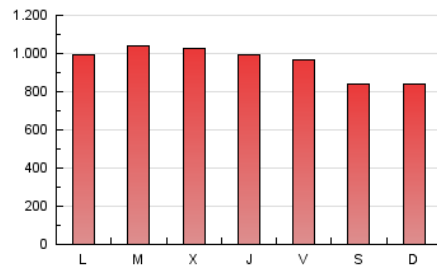

1. Cifras totales y promedios (Nacional e Internacional)

MES - AÑO	NAVEGADORES UNICOS	VISITAS	PAGINAS
Abril - 2021	1.108.117	1.901.954	2.872.374
PROMEDIO DIARIO	55.218	63.398	95.746
PROMEDIO LUNES-VIERNES	57.426	66.019	100.023
PROMEDIO SABADO-DOMINGO	49.146	56.191	83.984
PAGINAS / VISITAS	1,51		
DURACION MEDIA VISITAS	0:00:58		
DURACION MEDIA PAGINAS	0:01:54		

2. Secciones (Nacional e Internacional)

	PAGINAS	%
HOME	0	0 %
RESTO	2.872.374	100.00 %

3. Por día del mes (Nacional e Internacional)

Día	N. únicos	Visitas	Páginas	Día	N. únicos	Visitas	Páginas	Día	N. únicos	Visitas	Páginas
1	55.408	68.507	117.221	11	40.253	46.056	68.089	21	45.988	51.550	76.380
2	53.833	67.117	108.836	12	55.694	64.209	93.002	22	50.070	56.394	86.625
3	58.898	70.677	106.577	13	55.034	64.776	95.786	23	55.459	63.696	95.943
4	67.257	76.661	111.672	14	55.329	63.560	94.874	24	57.277	64.737	95.455
5	64.831	74.317	111.641	15	60.295	69.012	98.892	25	53.401	60.230	88.831
6	69.458	78.862	131.108	16	54.837	62.390	95.299	26	56.333	63.369	96.100
7	80.671	91.288	133.777	17	37.152	41.495	64.850	27	58.778	66.508	100.189
8	59.347	69.608	102.196	18	38.844	43.651	67.820	28	64.329	72.753	104.725
9	50.966	58.960	87.592	19	54.686	62.717	95.649	29	54.968	60.773	90.395
10	40.087	46.022	68.574	20	51.806	59.381	89.337	30	55.252	62.678	94.939

4. Gráficas (Nacional e Internacional)

4.1 Por día de la semana (promedio)

N. únicos / Visitas (x 100)

Páginas (x 100)

4.2 Por franja horaria (promedio)

Visitas (x 1000)

Páginas (x 1000)

4.3 Por meses