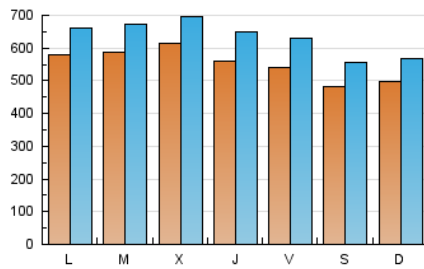

1. Cifras totales y promedios (Nacional e Internacional)

MES - AÑO	NAVEGADORES UNICOS	VISITAS	PAGINAS
Abril - 2021	1.108.117	1.901.954	2.872.374
PROMEDIO DIARIO	55.218	63.398	95.746
PROMEDIO LUNES-VIERNES	57.426	66.019	100.023
PROMEDIO SABADO-DOMINGO	49.146	56.191	83.984
PAGINAS / VISITAS	1,51		
DURACION MEDIA VISITAS	0:00:58		
DURACION MEDIA PAGINAS	0:01:54		

2. Secciones (Nacional e Internacional)

	PAGINAS	%
HOME	0	0 %
RESTO	2.872.374	100.00 %

3. Por día del mes (Nacional e Internacional)

Día	N. únicos	Visitas	Páginas	Día	N. únicos	Visitas	Páginas	Día	N. únicos	Visitas	Páginas
1	55.408	68.507	117.221	11	40.253	46.056	68.089	21	45.988	51.550	76.380
2	53.833	67.117	108.836	12	55.694	64.209	93.002	22	50.070	56.394	86.625
3	58.898	70.677	106.577	13	55.034	64.776	95.786	23	55.459	63.696	95.943
4	67.257	76.661	111.672	14	55.329	63.560	94.874	24	57.277	64.737	95.455
5	64.831	74.317	111.641	15	60.295	69.012	98.892	25	53.401	60.230	88.831
6	69.458	78.862	131.108	16	54.837	62.390	95.299	26	56.333	63.369	96.100
7	80.671	91.288	133.777	17	37.152	41.495	64.850	27	58.778	66.508	100.189
8	59.347	69.608	102.196	18	38.844	43.651	67.820	28	64.329	72.753	104.725
9	50.966	58.960	87.592	19	54.686	62.717	95.649	29	54.968	60.773	90.395
10	40.087	46.022	68.574	20	51.806	59.381	89.337	30	55.252	62.678	94.939

4. Gráficas (Nacional e Internacional)

4.1 Por día de la semana (promedio)

N. únicos / Visitas (x 100)

Páginas (x 100)

4.2 Por franja horaria (promedio)

Visitas (x 1000)

Páginas (x 1000)

4.3 Por meses