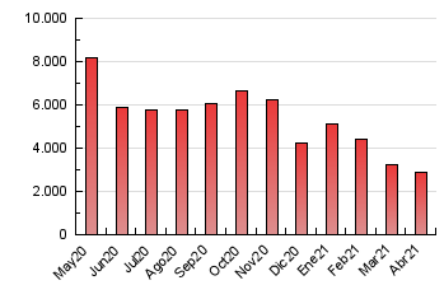

Páginas (x 1000)