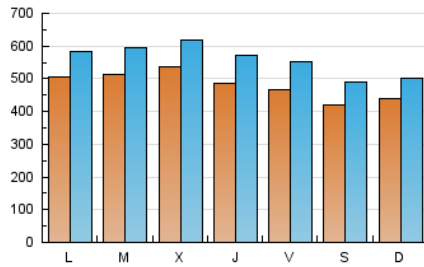

1. Cifras totales y promedios (Nacional)

MES - AÑO	NAVEGADORES UNICOS	VISITAS	PAGINAS
Abril - 2021	904.085	1.676.111	2.596.440
PROMEDIO DIARIO	48.062	55.870	86.548
PROMEDIO LUNES-VIERNES	49.931	58.142	90.392
PROMEDIO SABADO-DOMINGO	42.921	49.622	75.978
PAGINAS / VISITAS	1,55		
DURACION MEDIA VISITAS	0:01:02		
DURACION MEDIA PAGINAS	0:01:53		

2. Secciones (Nacional)

	PAGINAS	%
HOME	0	0 %
RESTO	2.596.440	100.00 %

3. Por día del mes (Nacional)

Día	N. únicos	Visitas	Páginas	Día	N. únicos	Visitas	Páginas	Día	N. únicos	Visitas	Páginas
1	49.199	61.557	108.407	11	34.461	40.058	60.990	21	38.568	43.855	67.306
2	46.838	59.640	99.396	12	49.116	57.157	84.358	22	43.062	49.040	77.812
3	52.880	64.067	98.369	13	47.491	56.959	86.426	23	47.816	55.589	85.913
4	61.074	70.053	103.619	14	47.099	55.058	84.591	24	50.255	57.269	86.246
5	57.476	66.997	102.735	15	52.630	60.768	88.780	25	46.556	52.947	79.814
6	62.702	71.748	122.306	16	47.886	54.639	85.899	26	47.983	54.837	85.578
7	72.856	83.628	124.464	17	31.104	35.059	57.100	27	50.794	57.929	89.168
8	52.412	61.942	92.994	18	32.963	37.624	60.531	28	56.102	64.019	94.078
9	44.177	51.927	78.933	19	47.063	54.650	85.802	29	46.287	51.914	79.489
10	34.072	39.900	61.151	20	43.962	51.086	79.491	30	46.967	54.195	84.694

4. Gráficas (Nacional)

4.1 Por día de la semana (promedio)

N. únicos / Visitas (x 100)

Páginas (x 100)

4.2 Por franja horaria (promedio)

Visitas (x 1000)

Páginas (x 1000)

4.3 Por meses