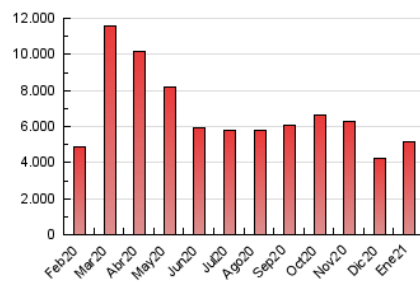

Páginas (x 1000)