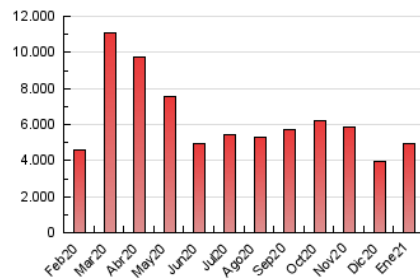

MES - AÑO	NAVEGADORES UNICOS	VISITAS	PAGINAS
Enero - 2021	1.646.548	3.329.033	4.931.794
PROMEDIO DIARIO	93.552	107.388	159.090
PROMEDIO LUNES-VIERNES	96.516	110.792	164.895
PROMEDIO SABADO-DOMINGO	87.327	100.240	146.899
PAGINAS / VISITAS	1,48		
DURACION MEDIA VISITAS	0:00:57		
DURACION MEDIA PAGINAS	0:01:59		

2. Por día del mes (Nacional)

Día	N. únicos	Visitas	Páginas	Día	N. únicos	Visitas	Páginas	Día	N. únicos	Visitas	Páginas
1	76.828	86.178	134.805	11	96.465	102.915	142.126	21	99.003	114.261	167.769
2	67.824	77.463	118.296	12	87.967	98.422	138.567	22	108.945	126.298	184.024
3	68.032	75.263	112.747	13	98.890	114.876	169.506	23	83.385	96.256	150.897
4	71.724	79.619	122.320	14	73.153	82.568	122.179	24	100.314	115.551	178.977
5	66.885	74.204	121.745	15	100.618	117.671	172.348	25	142.123	168.850	244.053
6	63.713	70.956	109.038	16	104.443	123.119	170.117	26	114.109	129.187	189.679
7	61.445	67.528	101.075	17	82.717	97.556	139.754	27	93.630	109.227	164.816
8	100.472	115.017	169.198	18	138.239	161.232	228.585	28	92.509	111.320	165.998
9	116.997	130.961	180.122	19	118.239	138.559	219.896	29	99.808	116.612	168.456
10	98.255	111.238	158.593	20	122.070	141.133	226.621	30	71.573	83.643	126.991
								31	79.727	91.350	132.496

3. Gráficas (Nacional)

3.1 Por día de la semana (promedio)

N. únicos / Visitas (x 100)

Páginas (x 100)

3.2 Por franja horaria (promedio)

Visitas (x 1000)

Páginas (x 1000)

3.3 Por meses

N. únicos / Visitas (x 1000)

Páginas (x 1000)

4. Dominios Principales (Nacional)

	NAVEGADORES UNICOS	VISITAS	PAGINAS	
1	http://huelva24.com/	463.780	1.075.546	1.542.665
2	http://www.andaluciainformacion.es	1.100.666	2.253.487	3.389.129