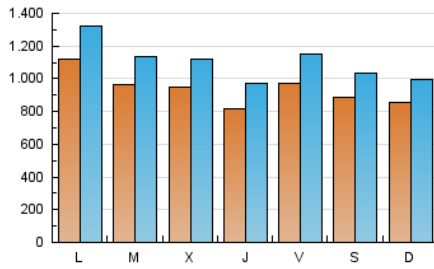

3. Gráficas (Nacional)

3.1 Por día de la semana (promedio)

N. únicos / Visitas (x 100)