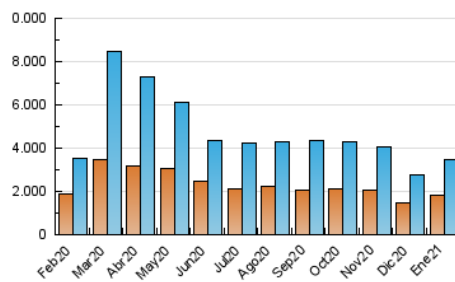

1. Cifras totales y promedios (Nacional e Internacional)

MES - AÑO	NAVEGADORES UNICOS	VISITAS	PAGINAS
Enero - 2021	1.824.803	3.495.137	5.141.763
PROMEDIO DIARIO	99.784	112.746	165.863
PROMEDIO LUNES-VIERNES	103.168	116.464	172.051
PROMEDIO SABADO-DOMINGO	92.677	104.940	152.869
PAGINAS / VISITAS	1,47		
DURACION MEDIA VISITAS	0:00:56		
DURACION MEDIA PAGINAS	0:01:59		

2. Por día del mes (Nacional e Internacional)

Día	N. únicos	Visitas	Páginas	Día	N. únicos	Visitas	Páginas	Día	N. únicos	Visitas	Páginas
1	80.880	89.411	138.957	11	103.091	108.406	148.902	21	106.505	120.850	176.081
2	72.026	81.332	123.351	12	95.835	105.595	146.965	22	115.685	132.039	191.364
3	72.945	79.485	118.104	13	106.674	121.659	177.723	23	88.647	101.133	157.658
4	77.178	83.978	127.818	14	80.207	88.683	129.840	24	105.849	120.593	185.476
5	72.898	78.921	127.611	15	110.438	126.174	182.347	25	148.545	174.538	251.374
6	69.314	75.285	114.508	16	110.241	128.549	176.742	26	120.546	134.928	197.133
7	67.065	71.999	106.561	17	88.078	102.504	145.859	27	100.142	114.809	171.930
8	106.246	119.922	175.344	18	143.641	166.344	235.261	28	99.508	116.997	173.420
9	122.610	135.932	186.297	19	124.604	144.050	227.380	29	105.579	121.783	175.289
10	103.973	116.224	164.839	20	131.938	149.371	237.268	30	76.364	87.822	132.231
								31	86.039	95.821	138.130

3. Gráficas (Nacional e Internacional)

3.1 Por día de la semana (promedio)

N. únicos / Visitas (x 100)

Páginas (x 100)

3.2 Por franja horaria (promedio)

Visitas (x 1000)

Páginas (x 1000)

3.3 Por meses

N. únicos / Visitas (x 1000)

Páginas (x 1000)

4. Dominios Principales (Nacional e Internacional)

	NAVEGADORES UNICOS	VISITAS	PAGINAS	
1	http://huelva24.com/	487.779	1.104.299	1.577.828
2	http://www.andaluciainformacion.es	1.217.611	2.390.838	3.563.935