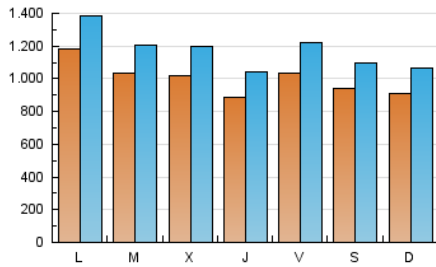

3. Gráficas (Nacional e Internacional)

3.1 Por día de la semana (promedio)

N. únicos / Visitas (x 100)