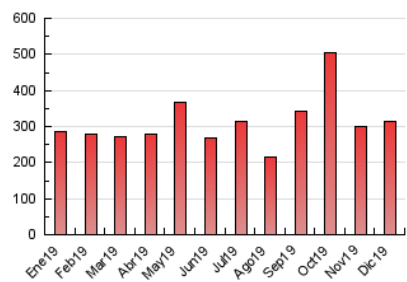

Páginas (x 1000)