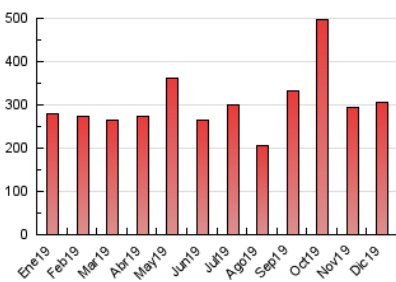

Páginas (x 1000)