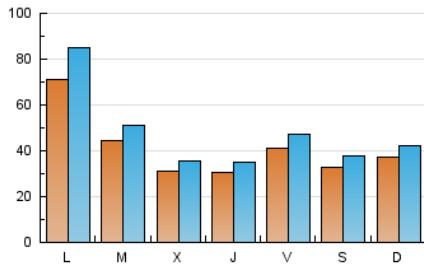

1. Cifras totales y promedios (Nacional e Internacional)

MES - AÑO	NAVEGADORES UNICOS	VISITAS	PAGINAS
Diciembre - 2019	80.117	151.591	314.768
PROMEDIO DIARIO	4.201	4.890	10.154
PROMEDIO LUNES-VIERNES	4.479	5.245	10.905
PROMEDIO SABADO-DOMINGO	3.522	4.024	8.318
PAGINAS / VISITAS	2,08		
DURACION MEDIA VISITAS	0:03:48		
DURACION MEDIA PAGINAS	0:02:51		

2. Secciones (Nacional e Internacional)

	PAGINAS	%
HOME	56.973	18.10 %
RESTO	257.795	81.90 %

3. Por día del mes (Nacional e Internacional)

Día	N. únicos	Visitas	Páginas	Día	N. únicos	Visitas	Páginas	Día	N. únicos	Visitas	Páginas
1	4.533	5.220	9.914	11	2.742	3.190	7.009	21	6.206	7.033	17.222
2	4.043	4.660	8.557	12	3.498	4.015	7.859	22	5.797	6.650	13.434
3	4.130	4.746	8.718	13	3.665	4.200	8.167	23	3.035	3.448	6.727
4	4.631	5.375	10.389	14	2.498	2.859	5.636	24	2.956	3.316	5.286
5	3.558	4.062	8.041	15	4.105	4.606	9.477	25	2.192	2.526	4.815
6	3.073	3.547	6.705	16	4.356	4.926	9.204	26	2.382	2.721	5.662
7	2.231	2.572	4.556	17	3.538	4.081	7.700	27	3.066	3.544	7.985
8	2.104	2.436	4.237	18	2.788	3.228	6.024	28	2.261	2.574	5.756
9	3.213	3.702	7.330	19	2.721	3.198	5.643	29	1.959	2.262	4.634
10	3.266	3.739	6.968	20	6.557	7.709	18.822	30	20.848	25.663	58.487
								31	8.280	9.783	23.804

4. Gráficas (Nacional e Internacional)

4.1 Por día de la semana (promedio)

N. únicos / Visitas (x 100)

Páginas (x 100)

4.2 Por franja horaria (promedio)

Visitas (x 1000)

Páginas (x 1000)

4.3 Por meses