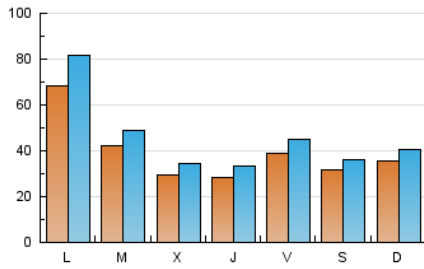

1. Cifras totales y promedios (Nacional)

MES - AÑO	NAVEGADORES UNICOS	VISITAS	PAGINAS
Diciembre - 2019	75.290	145.180	305.539
PROMEDIO DIARIO	4.007	4.683	9.856
PROMEDIO LUNES-VIERNES	4.265	5.017	10.576
PROMEDIO SABADO-DOMINGO	3.378	3.866	8.096
PAGINAS / VISITAS	2,10		
DURACION MEDIA VISITAS	0:03:52		
DURACION MEDIA PAGINAS	0:02:50		

2. Secciones (Nacional)

	PAGINAS	%
HOME	55.932	18.31 %
RESTO	249.607	81.69 %

3. Por día del mes (Nacional)

Día	N. únicos	Visitas	Páginas	Día	N. únicos	Visitas	Páginas	Día	N. únicos	Visitas	Páginas
1	4.385	5.060	9.673	11	2.569	3.013	6.779	21	6.025	6.793	16.825
2	3.873	4.483	8.335	12	3.258	3.769	7.566	22	5.587	6.430	13.135
3	3.917	4.524	8.428	13	3.301	3.827	7.744	23	2.852	3.256	6.503
4	4.434	5.169	10.137	14	2.377	2.737	5.502	24	2.834	3.191	5.139
5	3.348	3.848	7.767	15	3.935	4.427	9.218	25	2.093	2.422	4.686
6	2.917	3.385	6.484	16	4.203	4.768	8.998	26	2.266	2.602	5.489
7	2.085	2.418	4.350	17	3.391	3.921	7.469	27	2.922	3.394	7.735
8	1.997	2.319	4.086	18	2.638	3.074	5.808	28	2.149	2.456	5.597
9	3.047	3.532	7.125	19	2.541	3.008	5.388	29	1.865	2.157	4.481
10	3.079	3.547	6.727	20	6.310	7.457	18.479	30	20.140	24.834	56.978
								31	7.894	9.359	22.908

4. Gráficas (Nacional)

4.1 Por día de la semana (promedio)

N. únicos / Visitas (x 100)

Páginas (x 100)

4.2 Por franja horaria (promedio)

Visitas (x 1000)

Páginas (x 1000)

4.3 Por meses