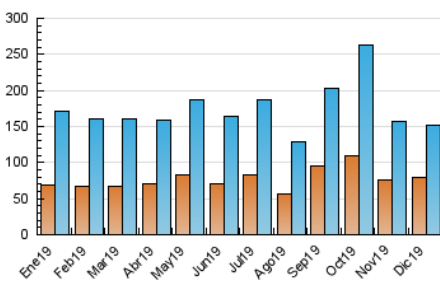

4.3 Por meses

N. únicos / Visitas (x 1000)