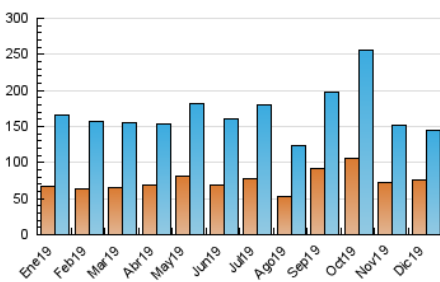

2. Secciones (Nacional)

	PAGINAS	%
HOME	55.932	18.31 %
RESTO	249.607	81.69 %

3. Por día del mes (Nacional)

Día	N. únicos	Visitas	Páginas	Día	N. únicos	Visitas	Páginas	Día	N. únicos	Visitas	Páginas
1	4.385	5.060	9.673	11	2.569	3.013	6.779	21	6.025	6.793	16.825
2	3.873	4.483	8.335	12	3.258	3.769	7.566	22	5.587	6.430	13.135
3	3.917	4.524	8.428	13	3.301	3.827	7.744	23	2.852	3.256	6.503
4	4.434	5.169	10.137	14	2.377	2.737	5.502	24	2.834	3.191	5.139
5	3.348	3.848	7.767	15	3.935	4.427	9.218	25	2.093	2.422	4.686
6	2.917	3.385	6.484	16	4.203	4.768	8.998	26	2.266	2.602	5.489
7	2.085	2.418	4.350	17	3.391	3.921	7.469	27	2.922	3.394	7.735
8	1.997	2.319	4.086	18	2.638	3.074	5.808	28	2.149	2.456	5.597
9	3.047	3.532	7.125	19	2.541	3.008	5.388	29	1.865	2.157	4.481
10	3.079	3.547	6.727	20	6.310	7.457	18.479	30	20.140	24.834	56.978
								31	7.894	9.359	22.908

4. Gráficas (Nacional)

4.1 Por día de la semana (promedio)

N. únicos / Visitas (x 100)

Páginas (x 100)

4.2 Por franja horaria (promedio)

Visitas (x 1000)

Páginas (x 1000)

4.3 Por meses

N. únicos / Visitas (x 1000)

Páginas (x 1000)

5. Observaciones

Este Medio Electrónico de Comunicación ha sido medido por la herramienta Google Analytics de Google

6. Definiciones básicas (Para más información ver Normas Técnicas para el Control de los Medios Electrónicos de Comunicación)

Visita:

Una secuencia ininterrumpida de páginas servidas a un usuario válido. Si dicho usuario no realiza peticiones de páginas en un periodo de tiempo (30 min) la siguiente petición constituirá el inicio de una nueva visita.