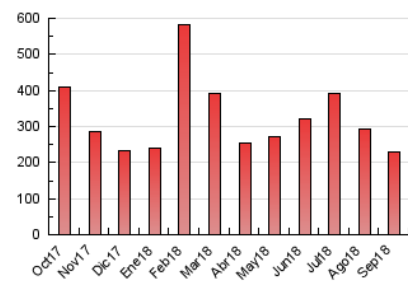

### 3. Por día del mes (Nacional e Internacional)

Día	N. únicos	Visitas	Páginas	Día	N. únicos	Visitas	Páginas	Día	N. únicos	Visitas	Páginas
1	3.205	3.782	6.386	11	5.348	6.345	11.820	21	4.248	5.045	8.159
2	2.191	2.559	4.533	12	4.465	5.301	9.544	22	3.368	3.958	6.452
3	2.727	3.348	6.881	13	5.022	5.883	9.762	23	2.554	2.959	4.996
4	2.779	3.334	6.508	14	3.895	4.564	8.139	24	3.922	4.581	7.795
5	2.876	3.403	6.623	15	5.978	6.903	9.981	25	4.542	5.300	8.908
6	4.576	5.456	10.058	16	4.797	5.412	8.865	26	4.461	5.410	8.685
7	3.233	3.885	6.754	17	3.644	4.351	7.935	27	3.833	4.600	7.322
8	2.079	2.498	4.575	18	3.512	4.207	7.088	28	3.625	4.292	7.383
9	2.309	2.678	4.760	19	4.763	5.736	9.435	29	2.692	3.156	5.628
10	3.644	4.342	7.463	20	4.404	5.220	8.874	30	3.439	3.993	7.093

4. Gráficas (Nacional e Internacional)

4.1 Por día de la semana (promedio)

N. únicos / Visitas (x 100)

Páginas (x 100)

4.2 Por franja horaria (promedio)

Visitas (x 1000)

Páginas (x 1000)

4.3 Por meses

N. únicos / Visitas (x 1000)

Páginas (x 1000)