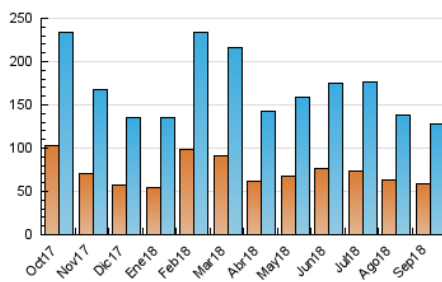

#### 3. Por día del mes (Nacional)

Día	N. únicos	Visitas	Páginas	Día	N. únicos	Visitas	Páginas	Día	N. únicos	Visitas	Páginas
1	3.092	3.642	6.226	11	5.189	6.173	11.592	21	4.125	4.895	7.924
2	2.117	2.469	4.409	12	4.367	5.195	9.383	22	3.259	3.830	6.270
3	2.631	3.218	6.721	13	4.903	5.743	9.555	23	2.475	2.863	4.840
4	2.691	3.228	6.347	14	3.785	4.441	7.937	24	3.806	4.448	7.551
5	2.775	3.274	6.437	15	5.821	6.729	9.747	25	4.399	5.138	8.645
6	4.432	5.284	9.727	16	4.668	5.270	8.639	26	4.329	5.251	8.435
7	3.121	3.748	6.477	17	3.540	4.219	7.707	27	3.703	4.458	7.088
8	2.012	2.416	4.451	18	3.408	4.086	6.877	28	3.515	4.167	7.184
9	2.237	2.584	4.620	19	4.627	5.567	9.192	29	2.623	3.081	5.518
10	3.533	4.224	7.297	20	4.281	5.078	8.632	30	3.346	3.882	6.951

##### 4.1 Por día de la semana (promedio)

N. únicos / Visitas (x 100)

Páginas (x 100)

##### 4.2 Por franja horaria (promedio)

Visitas (x 1000)

Páginas (x 1000)

##### 4.3 Por meses

N. únicos / Visitas (x 1000)

Páginas (x 1000)