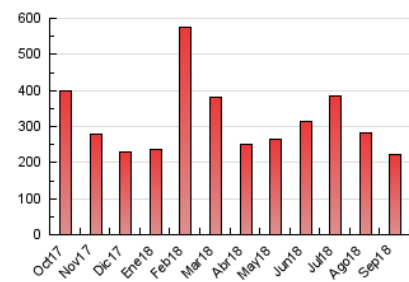

#### 3. Por día del mes (Nacional)

Día	N. únicos	Visitas	Páginas	Día	N. únicos	Visitas	Páginas	Día	N. únicos	Visitas	Páginas
1	3.092	3.642	6.226	11	5.189	6.173	11.592	21	4.125	4.895	7.924
2	2.117	2.469	4.409	12	4.367	5.195	9.383	22	3.259	3.830	6.270
3	2.631	3.218	6.721	13	4.903	5.743	9.555	23	2.475	2.863	4.840
4	2.691	3.228	6.347	14	3.785	4.441	7.937	24	3.806	4.448	7.551
5	2.775	3.274	6.437	15	5.821	6.729	9.747	25	4.399	5.138	8.645
6	4.432	5.284	9.727	16	4.668	5.270	8.639	26	4.329	5.251	8.435
7	3.121	3.748	6.477	17	3.540	4.219	7.707	27	3.703	4.458	7.088
8	2.012	2.416	4.451	18	3.408	4.086	6.877	28	3.515	4.167	7.184
9	2.237	2.584	4.620	19	4.627	5.567	9.192	29	2.623	3.081	5.518
10	3.533	4.224	7.297	20	4.281	5.078	8.632	30	3.346	3.882	6.951

##### 4.1 Por día de la semana (promedio)

N. únicos / Visitas (x 100)

Páginas (x 100)

##### 4.2 Por franja horaria (promedio)

Visitas (x 1000)

Páginas (x 1000)

##### 4.3 Por meses

N. únicos / Visitas (x 1000)

Páginas (x 1000)