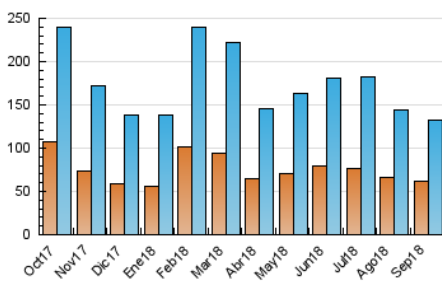

### 3. Por día del mes (Nacional e Internacional)

Día	N. únicos	Visitas	Páginas	Día	N. únicos	Visitas	Páginas	Día	N. únicos	Visitas	Páginas
1	3.205	3.782	6.386	11	5.348	6.345	11.820	21	4.248	5.045	8.159
2	2.191	2.559	4.533	12	4.465	5.301	9.544	22	3.368	3.958	6.452
3	2.727	3.348	6.881	13	5.022	5.883	9.762	23	2.554	2.959	4.996
4	2.779	3.334	6.508	14	3.895	4.564	8.139	24	3.922	4.581	7.795
5	2.876	3.403	6.623	15	5.978	6.903	9.981	25	4.542	5.300	8.908
6	4.576	5.456	10.058	16	4.797	5.412	8.865	26	4.461	5.410	8.685
7	3.233	3.885	6.754	17	3.644	4.351	7.935	27	3.833	4.600	7.322
8	2.079	2.498	4.575	18	3.512	4.207	7.088	28	3.625	4.292	7.383
9	2.309	2.678	4.760	19	4.763	5.736	9.435	29	2.692	3.156	5.628
10	3.644	4.342	7.463	20	4.404	5.220	8.874	30	3.439	3.993	7.093

4. Gráficas (Nacional e Internacional)

4.1 Por día de la semana (promedio)

N. únicos / Visitas (x 100)

Páginas (x 100)

4.2 Por franja horaria (promedio)

Visitas (x 1000)

Páginas (x 1000)

4.3 Por meses

N. únicos / Visitas (x 1000)

Páginas (x 1000)