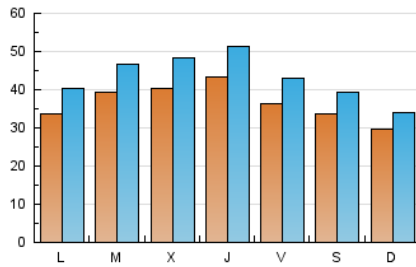

4. Gráficas (Nacional)

4.1 Por día de la semana (promedio)

N. únicos / Visitas (x 100)