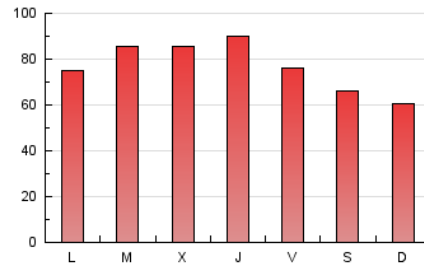

### 3. Por día del mes (Nacional e Internacional)

Día	N. únicos	Visitas	Páginas	Día	N. únicos	Visitas	Páginas	Día	N. únicos	Visitas	Páginas
1	3.205	3.782	6.386	11	5.348	6.345	11.820	21	4.248	5.045	8.159
2	2.191	2.559	4.533	12	4.465	5.301	9.544	22	3.368	3.958	6.452
3	2.727	3.348	6.881	13	5.022	5.883	9.762	23	2.554	2.959	4.996
4	2.779	3.334	6.508	14	3.895	4.564	8.139	24	3.922	4.581	7.795
5	2.876	3.403	6.623	15	5.978	6.903	9.981	25	4.542	5.300	8.908
6	4.576	5.456	10.058	16	4.797	5.412	8.865	26	4.461	5.410	8.685
7	3.233	3.885	6.754	17	3.644	4.351	7.935	27	3.833	4.600	7.322
8	2.079	2.498	4.575	18	3.512	4.207	7.088	28	3.625	4.292	7.383
9	2.309	2.678	4.760	19	4.763	5.736	9.435	29	2.692	3.156	5.628
10	3.644	4.342	7.463	20	4.404	5.220	8.874	30	3.439	3.993	7.093

4. Gráficas (Nacional e Internacional)

4.1 Por día de la semana (promedio)

N. únicos / Visitas (x 100)

Páginas (x 100)

4.2 Por franja horaria (promedio)

Visitas (x 1000)

Páginas (x 1000)

4.3 Por meses