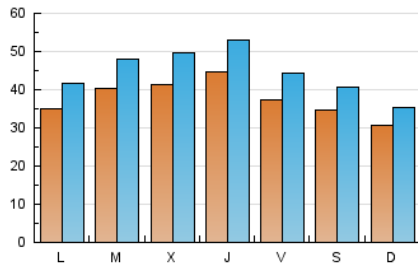

4. Gráficas (Nacional e Internacional)

4.1 Por día de la semana (promedio)

N. únicos / Visitas (x 100)