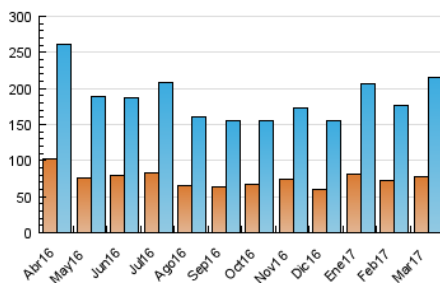

#### 3. Por día del mes (Nacional)

Día	N. únicos	Visitas	Páginas	Día	N. únicos	Visitas	Páginas	Día	N. únicos	Visitas	Páginas
1	3.960	4.742	18.925	11	2.757	3.181	8.020	21	4.722	5.592	14.345
2	6.388	7.562	22.069	12	2.103	2.451	8.511	22	10.912	14.031	35.653
3	8.023	9.105	22.435	13	4.544	5.302	14.916	23	10.210	11.539	27.056
4	4.403	4.971	13.662	14	4.889	5.768	15.075	24	8.304	9.568	22.912
5	2.582	3.068	11.305	15	5.384	6.420	15.460	25	5.254	6.196	10.544
6	7.573	8.801	27.050	16	3.933	4.713	12.258	26	3.301	3.760	6.287
7	7.992	9.259	24.472	17	7.039	8.823	24.826	27	4.446	5.319	14.793
8	5.861	6.918	22.342	18	3.737	4.325	9.537	28	3.733	4.535	12.888
9	3.557	4.242	11.656	19	5.402	6.240	24.249	29	13.130	14.997	35.849
10	3.907	4.702	12.954	20	5.175	6.203	18.073	30	14.198	15.740	21.870
								31	6.129	7.290	18.505

4. Gráficas (Nacional)

4.1 Por día de la semana (promedio)

N. únicos / Visitas (x 100)

Páginas (x 100)

4.2 Por franja horaria (promedio)

Visitas (x 1000)

Páginas (x 1000)

4.3 Por meses

N. únicos / Visitas (x 1000)

Páginas (x 1000)