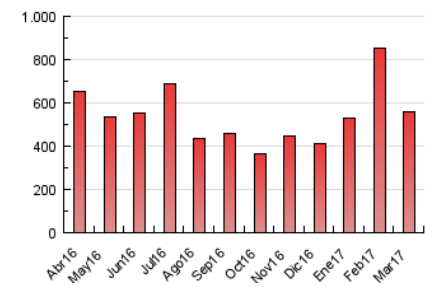

#### 3. Por día del mes (Nacional)

Día	N. únicos	Visitas	Páginas	Día	N. únicos	Visitas	Páginas	Día	N. únicos	Visitas	Páginas
1	3.960	4.742	18.925	11	2.757	3.181	8.020	21	4.722	5.592	14.345
2	6.388	7.562	22.069	12	2.103	2.451	8.511	22	10.912	14.031	35.653
3	8.023	9.105	22.435	13	4.544	5.302	14.916	23	10.210	11.539	27.056
4	4.403	4.971	13.662	14	4.889	5.768	15.075	24	8.304	9.568	22.912
5	2.582	3.068	11.305	15	5.384	6.420	15.460	25	5.254	6.196	10.544
6	7.573	8.801	27.050	16	3.933	4.713	12.258	26	3.301	3.760	6.287
7	7.992	9.259	24.472	17	7.039	8.823	24.826	27	4.446	5.319	14.793
8	5.861	6.918	22.342	18	3.737	4.325	9.537	28	3.733	4.535	12.888
9	3.557	4.242	11.656	19	5.402	6.240	24.249	29	13.130	14.997	35.849
10	3.907	4.702	12.954	20	5.175	6.203	18.073	30	14.198	15.740	21.870
								31	6.129	7.290	18.505

4. Gráficas (Nacional)

4.1 Por día de la semana (promedio)

N. únicos / Visitas (x 100)

Páginas (x 100)

4.2 Por franja horaria (promedio)

Visitas (x 1000)

Páginas (x 1000)

4.3 Por meses

N. únicos / Visitas (x 1000)

Páginas (x 1000)