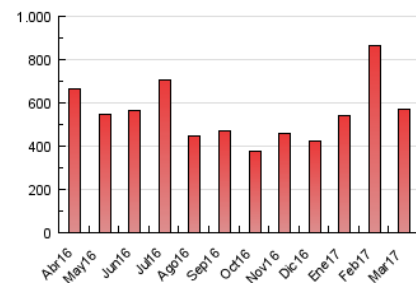

### 3. Por día del mes (Nacional e Internacional)

Día	N. únicos	Visitas	Páginas	Día	N. únicos	Visitas	Páginas	Día	N. únicos	Visitas	Páginas
1	4.055	4.846	19.417	11	2.848	3.282	8.262	21	4.836	5.719	14.598
2	6.547	7.735	22.441	12	2.155	2.507	8.619	22	11.218	14.423	36.499
3	8.216	9.325	22.833	13	4.643	5.416	15.167	23	10.549	11.911	27.809
4	4.531	5.112	14.086	14	5.002	5.897	15.403	24	8.543	9.826	23.472
5	2.641	3.134	11.520	15	5.511	6.577	15.787	25	5.416	6.369	10.753
6	7.753	9.004	27.539	16	4.026	4.812	12.492	26	3.384	3.852	6.487
7	8.177	9.466	24.913	17	7.182	8.998	25.186	27	4.593	5.476	15.089
8	6.012	7.088	22.677	18	3.842	4.440	9.713	28	3.862	4.671	13.162
9	3.661	4.369	11.917	19	5.513	6.364	24.631	29	13.526	15.418	36.753
10	4.004	4.817	13.173	20	5.300	6.346	18.365	30	14.603	16.190	22.371
								31	6.318	7.494	18.943

4. Gráficas (Nacional e Internacional)

4.1 Por día de la semana (promedio)

N. únicos / Visitas (x 100)

Páginas (x 100)

4.2 Por franja horaria (promedio)

Visitas (x 1000)

Páginas (x 1000)

4.3 Por meses

N. únicos / Visitas (x 1000)

Páginas (x 1000)