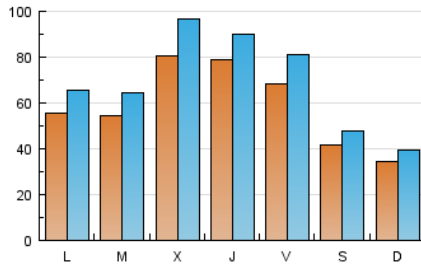

4. Gráficas (Nacional e Internacional)

4.1 Por día de la semana (promedio)

N. únicos / Visitas (x 100)