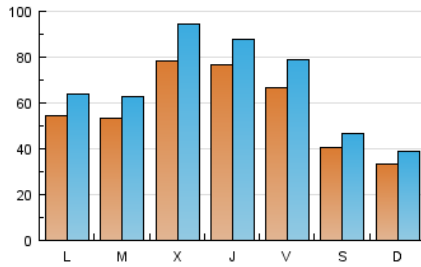

4. Gráficas (Nacional)

4.1 Por día de la semana (promedio)

N. únicos / Visitas (x 100)