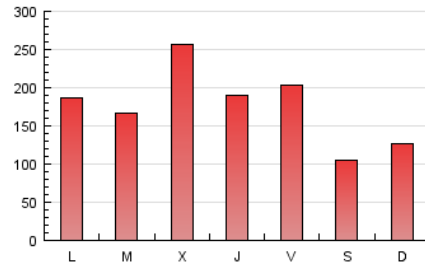

#### 2. Secciones (Nacional)

	PAGINAS	%
<b>HOME</b>	126.842	22.71 %
<b>RESTO</b>	431.655	77.29 %

#### 3. Por día del mes (Nacional)

Día	N. únicos	Visitas	Páginas	Día	N. únicos	Visitas	Páginas	Día	N. únicos	Visitas	Páginas
1	3.960	4.742	18.925	11	2.757	3.181	8.020	21	4.722	5.592	14.345
2	6.388	7.562	22.069	12	2.103	2.451	8.511	22	10.912	14.031	35.653
3	8.023	9.105	22.435	13	4.544	5.302	14.916	23	10.210	11.539	27.056
4	4.403	4.971	13.662	14	4.889	5.768	15.075	24	8.304	9.568	22.912
5	2.582	3.068	11.305	15	5.384	6.420	15.460	25	5.254	6.196	10.544
6	7.573	8.801	27.050	16	3.933	4.713	12.258	26	3.301	3.760	6.287
7	7.992	9.259	24.472	17	7.039	8.823	24.826	27	4.446	5.319	14.793
8	5.861	6.918	22.342	18	3.737	4.325	9.537	28	3.733	4.535	12.888
9	3.557	4.242	11.656	19	5.402	6.240	24.249	29	13.130	14.997	35.849
10	3.907	4.702	12.954	20	5.175	6.203	18.073	30	14.198	15.740	21.870
								31	6.129	7.290	18.505

4. Gráficas (Nacional)

4.1 Por día de la semana (promedio)

N. únicos / Visitas (x 100)

Páginas (x 100)

4.2 Por franja horaria (promedio)

Visitas (x 1000)

Páginas (x 1000)

4.3 Por meses