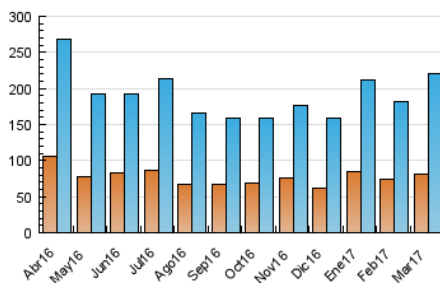

### 3. Por día del mes (Nacional e Internacional)

Día	N. únicos	Visitas	Páginas	Día	N. únicos	Visitas	Páginas	Día	N. únicos	Visitas	Páginas
1	4.055	4.846	19.417	11	2.848	3.282	8.262	21	4.836	5.719	14.598
2	6.547	7.735	22.441	12	2.155	2.507	8.619	22	11.218	14.423	36.499
3	8.216	9.325	22.833	13	4.643	5.416	15.167	23	10.549	11.911	27.809
4	4.531	5.112	14.086	14	5.002	5.897	15.403	24	8.543	9.826	23.472
5	2.641	3.134	11.520	15	5.511	6.577	15.787	25	5.416	6.369	10.753
6	7.753	9.004	27.539	16	4.026	4.812	12.492	26	3.384	3.852	6.487
7	8.177	9.466	24.913	17	7.182	8.998	25.186	27	4.593	5.476	15.089
8	6.012	7.088	22.677	18	3.842	4.440	9.713	28	3.862	4.671	13.162
9	3.661	4.369	11.917	19	5.513	6.364	24.631	29	13.526	15.418	36.753
10	4.004	4.817	13.173	20	5.300	6.346	18.365	30	14.603	16.190	22.371
								31	6.318	7.494	18.943

4. Gráficas (Nacional e Internacional)

4.1 Por día de la semana (promedio)

N. únicos / Visitas (x 100)

Páginas (x 100)

4.2 Por franja horaria (promedio)

Visitas (x 1000)

Páginas (x 1000)

4.3 Por meses

N. únicos / Visitas (x 1000)

Páginas (x 1000)