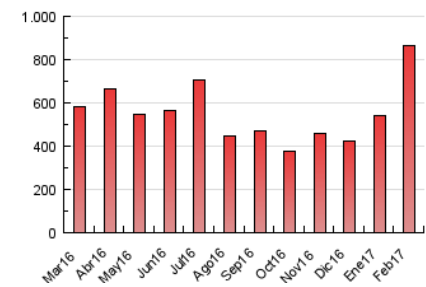

### 3. Por día del mes (Nacional e Internacional)

Día	N. únicos	Visitas	Páginas	Día	N. únicos	Visitas	Páginas	Día	N. únicos	Visitas	Páginas
1	5.679	6.667	18.621	11	5.141	5.879	13.508	21	7.151	8.367	23.906
2	3.995	4.776	14.104	12	5.593	6.365	17.839	22	4.875	5.827	21.318
3	4.829	5.616	14.355	13	5.511	6.620	29.474	23	4.480	5.402	25.369
4	3.666	4.151	9.713	14	5.098	6.120	17.965	24	11.855	13.357	29.189
5	2.657	3.059	8.426	15	4.396	5.293	16.811	25	5.872	6.699	77.139
6	4.728	5.643	18.093	16	5.105	6.053	16.347	26	8.351	9.922	215.732
7	5.155	6.135	18.103	17	5.867	7.070	13.525	27	9.011	10.608	86.298
8	7.256	8.395	20.966	18	3.145	3.653	7.726	28	4.833	5.714	28.546
9	4.658	5.419	13.405	19	3.118	3.667	23.415				
10	4.554	5.385	13.658	20	7.796	9.188	51.346				

4. Gráficas (Nacional e Internacional)

4.1 Por día de la semana (promedio)

N. únicos / Visitas (x 100)

Páginas (x 100)

4.2 Por franja horaria (promedio)

Visitas (x 1000)

Páginas (x 1000)

4.3 Por meses

N. únicos / Visitas (x 1000)

Páginas (x 1000)