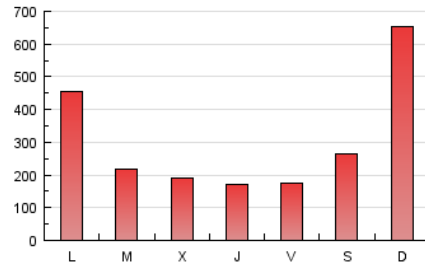

#### 2. Secciones (Nacional)

	PAGINAS	%
<b>HOME</b>	103.824	12.21 %
<b>RESTO</b>	746.281	87.79 %

#### 3. Por día del mes (Nacional)

Día	N. únicos	Visitas	Páginas	Día	N. únicos	Visitas	Páginas	Día	N. únicos	Visitas	Páginas
1	5.538	6.512	18.342	11	4.972	5.706	13.201	21	6.951	8.151	23.397
2	3.898	4.665	13.885	12	5.420	6.180	17.526	22	4.761	5.701	20.856
3	4.676	5.450	13.944	13	5.319	6.404	28.944	23	4.366	5.273	24.817
4	3.510	3.980	9.438	14	4.991	6.000	17.698	24	11.603	13.076	28.739
5	2.562	2.959	8.246	15	4.307	5.193	16.583	25	5.684	6.488	75.926
6	4.646	5.541	17.806	16	5.021	5.957	16.082	26	8.163	9.711	212.969
7	5.071	6.035	17.838	17	5.713	6.886	13.255	27	8.811	10.379	84.522
8	7.124	8.235	20.639	18	3.064	3.561	7.590	28	4.718	5.586	27.670
9	4.536	5.286	13.175	19	3.012	3.548	22.960				
10	4.408	5.223	13.320	20	7.596	8.968	50.737				

4. Gráficas (Nacional)

4.1 Por día de la semana (promedio)

N. únicos / Visitas (x 100)

Páginas (x 100)

4.2 Por franja horaria (promedio)

Visitas (x 1000)

Páginas (x 1000)

4.3 Por meses