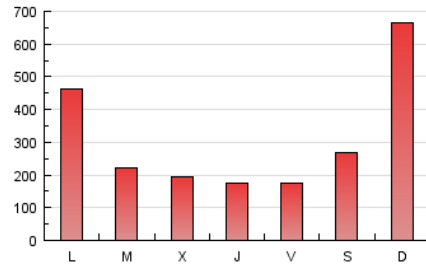

### 2. Secciones (Nacional e Internacional)

	PAGINAS	%
<b>HOME</b>	105.706	12.22 %
<b>RESTO</b>	759.191	87.78 %

### 3. Por día del mes (Nacional e Internacional)

Día	N. únicos	Visitas	Páginas	Día	N. únicos	Visitas	Páginas	Día	N. únicos	Visitas	Páginas
1	5.679	6.667	18.621	11	5.141	5.879	13.508	21	7.151	8.367	23.906
2	3.995	4.776	14.104	12	5.593	6.365	17.839	22	4.875	5.827	21.318
3	4.829	5.616	14.355	13	5.511	6.620	29.474	23	4.480	5.402	25.369
4	3.666	4.151	9.713	14	5.098	6.120	17.965	24	11.855	13.357	29.189
5	2.657	3.059	8.426	15	4.396	5.293	16.811	25	5.872	6.699	77.139
6	4.728	5.643	18.093	16	5.105	6.053	16.347	26	8.351	9.922	215.732
7	5.155	6.135	18.103	17	5.867	7.070	13.525	27	9.011	10.608	86.298
8	7.256	8.395	20.966	18	3.145	3.653	7.726	28	4.833	5.714	28.546
9	4.658	5.419	13.405	19	3.118	3.667	23.415				
10	4.554	5.385	13.658	20	7.796	9.188	51.346				

4. Gráficas (Nacional e Internacional)

4.1 Por día de la semana (promedio)

N. únicos / Visitas (x 100)

Páginas (x 100)

4.2 Por franja horaria (promedio)

Visitas (x 1000)

Páginas (x 1000)

4.3 Por meses