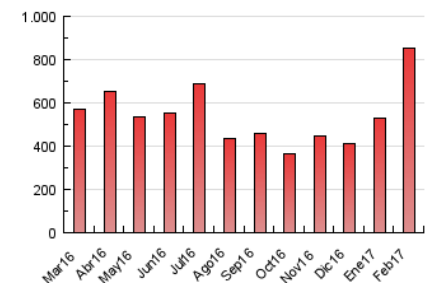

#### 3. Por día del mes (Nacional)

Día	N. únicos	Visitas	Páginas	Día	N. únicos	Visitas	Páginas	Día	N. únicos	Visitas	Páginas
1	5.538	6.512	18.342	11	4.972	5.706	13.201	21	6.951	8.151	23.397
2	3.898	4.665	13.885	12	5.420	6.180	17.526	22	4.761	5.701	20.856
3	4.676	5.450	13.944	13	5.319	6.404	28.944	23	4.366	5.273	24.817
4	3.510	3.980	9.438	14	4.991	6.000	17.698	24	11.603	13.076	28.739
5	2.562	2.959	8.246	15	4.307	5.193	16.583	25	5.684	6.488	75.926
6	4.646	5.541	17.806	16	5.021	5.957	16.082	26	8.163	9.711	212.969
7	5.071	6.035	17.838	17	5.713	6.886	13.255	27	8.811	10.379	84.522
8	7.124	8.235	20.639	18	3.064	3.561	7.590	28	4.718	5.586	27.670
9	4.536	5.286	13.175	19	3.012	3.548	22.960				
10	4.408	5.223	13.320	20	7.596	8.968	50.737				

4. Gráficas (Nacional)

4.1 Por día de la semana (promedio)

N. únicos / Visitas (x 100)

Páginas (x 100)

4.2 Por franja horaria (promedio)

Visitas (x 1000)

Páginas (x 1000)

4.3 Por meses

N. únicos / Visitas (x 1000)

Páginas (x 1000)