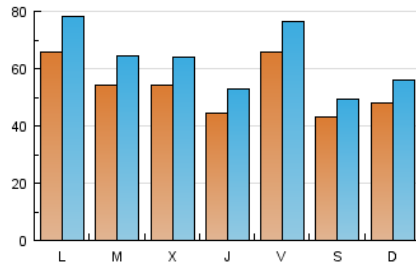

4. Gráficas (Nacional)

4.1 Por día de la semana (promedio)

N. únicos / Visitas (x 100)