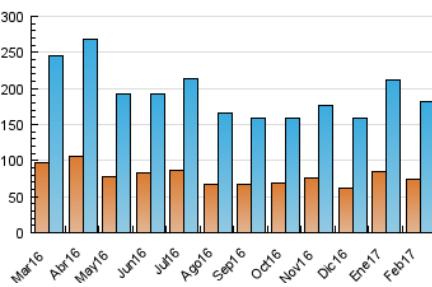

### 3. Por día del mes (Nacional e Internacional)

Día	N. únicos	Visitas	Páginas	Día	N. únicos	Visitas	Páginas	Día	N. únicos	Visitas	Páginas
1	5.679	6.667	18.621	11	5.141	5.879	13.508	21	7.151	8.367	23.906
2	3.995	4.776	14.104	12	5.593	6.365	17.839	22	4.875	5.827	21.318
3	4.829	5.616	14.355	13	5.511	6.620	29.474	23	4.480	5.402	25.369
4	3.666	4.151	9.713	14	5.098	6.120	17.965	24	11.855	13.357	29.189
5	2.657	3.059	8.426	15	4.396	5.293	16.811	25	5.872	6.699	77.139
6	4.728	5.643	18.093	16	5.105	6.053	16.347	26	8.351	9.922	215.732
7	5.155	6.135	18.103	17	5.867	7.070	13.525	27	9.011	10.608	86.298
8	7.256	8.395	20.966	18	3.145	3.653	7.726	28	4.833	5.714	28.546
9	4.658	5.419	13.405	19	3.118	3.667	23.415				
10	4.554	5.385	13.658	20	7.796	9.188	51.346				

4. Gráficas (Nacional e Internacional)

4.1 Por día de la semana (promedio)

N. únicos / Visitas (x 100)

Páginas (x 100)

4.2 Por franja horaria (promedio)

Visitas (x 1000)

Páginas (x 1000)

4.3 Por meses

N. únicos / Visitas (x 1000)

Páginas (x 1000)