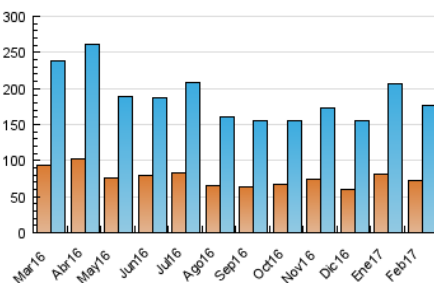

#### 3. Por día del mes (Nacional)

Día	N. únicos	Visitas	Páginas	Día	N. únicos	Visitas	Páginas	Día	N. únicos	Visitas	Páginas
1	5.538	6.512	18.342	11	4.972	5.706	13.201	21	6.951	8.151	23.397
2	3.898	4.665	13.885	12	5.420	6.180	17.526	22	4.761	5.701	20.856
3	4.676	5.450	13.944	13	5.319	6.404	28.944	23	4.366	5.273	24.817
4	3.510	3.980	9.438	14	4.991	6.000	17.698	24	11.603	13.076	28.739
5	2.562	2.959	8.246	15	4.307	5.193	16.583	25	5.684	6.488	75.926
6	4.646	5.541	17.806	16	5.021	5.957	16.082	26	8.163	9.711	212.969
7	5.071	6.035	17.838	17	5.713	6.886	13.255	27	8.811	10.379	84.522
8	7.124	8.235	20.639	18	3.064	3.561	7.590	28	4.718	5.586	27.670
9	4.536	5.286	13.175	19	3.012	3.548	22.960				
10	4.408	5.223	13.320	20	7.596	8.968	50.737				

4. Gráficas (Nacional)

4.1 Por día de la semana (promedio)

N. únicos / Visitas (x 100)

Páginas (x 100)

4.2 Por franja horaria (promedio)

Visitas (x 1000)

Páginas (x 1000)

4.3 Por meses

N. únicos / Visitas (x 1000)

Páginas (x 1000)