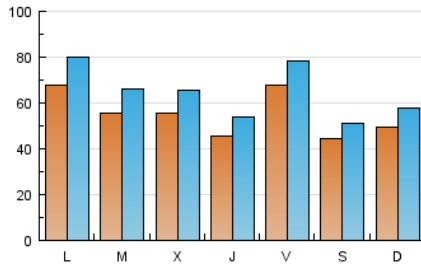

4. Gráficas (Nacional e Internacional)

4.1 Por día de la semana (promedio)

N. únicos / Visitas (x 100)