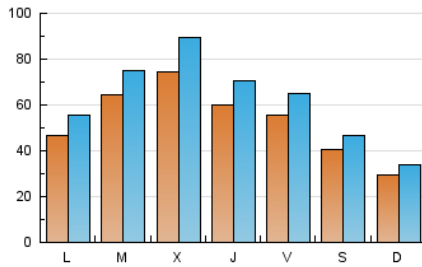

1. Cifras totales y promedios (Nacional e Internacional)

MES - AÑO	NAVEGADORES UNICOS	VISITAS	PAGINAS
Enero - 2020	87.802	197.033	384.677
PROMEDIO DIARIO	5.413	6.356	12.409
PROMEDIO LUNES-VIERNES	6.070	7.168	14.097
PROMEDIO SABADO-DOMINGO	3.522	4.020	7.557
PAGINAS / VISITAS	1,95		
DURACION MEDIA VISITAS	0:03:50		
DURACION MEDIA PAGINAS	0:03:09		

2. Secciones (Nacional e Internacional)

	PAGINAS	%
HOME	72.132	18.75 %
RESTO	312.545	81.25 %

3. Por día del mes (Nacional e Internacional)

Día	N. únicos	Visitas	Páginas	Día	N. únicos	Visitas	Páginas	Día	N. únicos	Visitas	Páginas
1	5.184	6.007	12.040	11	3.030	3.440	6.287	21	7.059	8.280	15.850
2	5.888	6.816	14.066	12	2.257	2.582	4.681	22	14.990	19.258	47.777
3	6.203	7.371	16.053	13	2.515	2.987	5.740	23	9.169	11.318	23.915
4	5.119	5.838	12.188	14	2.637	3.063	5.761	24	5.852	6.963	13.287
5	3.689	4.212	8.805	15	5.391	5.928	10.100	25	4.402	5.092	8.498
6	6.379	7.200	13.137	16	4.435	5.030	9.525	26	3.254	3.717	6.398
7	5.214	6.007	11.469	17	5.314	6.072	11.732	27	3.817	4.480	8.644
8	4.914	5.673	10.612	18	3.771	4.234	7.640	28	10.965	12.748	20.212
9	4.222	4.804	8.997	19	2.653	3.044	5.959	29	6.685	7.805	14.408
10	3.242	3.768	6.919	20	6.010	7.633	15.348	30	6.253	7.257	12.544
								31	7.283	8.406	16.085

4. Gráficas (Nacional e Internacional)

4.1 Por día de la semana (promedio)

N. únicos / Visitas (x 100)

Páginas (x 100)

4.2 Por franja horaria (promedio)

Visitas (x 1000)

Páginas (x 1000)

4.3 Por meses