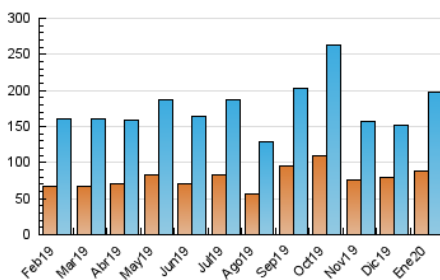

4.3 Por meses

N. únicos / Visitas (x 1000)