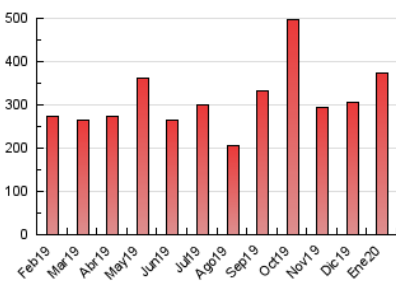

Páginas (x 1000)