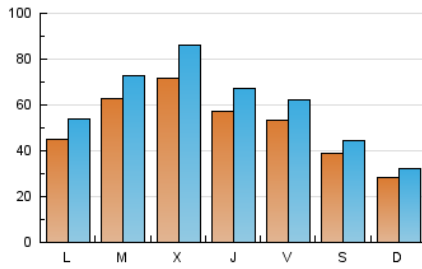

1. Cifras totales y promedios (Nacional)

MES - AÑO	NAVEGADORES UNICOS	VISITAS	PAGINAS
Enero - 2020	82.119	189.257	372.660
PROMEDIO DIARIO	5.187	6.105	12.021
PROMEDIO LUNES-VIERNES	5.825	6.894	13.668
PROMEDIO SABADO-DOMINGO	3.351	3.836	7.287
PAGINAS / VISITAS	1,97		
DURACION MEDIA VISITAS	0:03:51		
DURACION MEDIA PAGINAS	0:03:09		

2. Secciones (Nacional)

	PAGINAS	%
HOME	70.408	18.89 %
RESTO	302.252	81.11 %

3. Por día del mes (Nacional)

Día	N. únicos	Visitas	Páginas	Día	N. únicos	Visitas	Páginas	Día	N. únicos	Visitas	Páginas
1	4.935	5.744	11.589	11	2.880	3.282	6.082	21	6.839	8.026	15.448
2	5.663	6.572	13.628	12	2.114	2.431	4.412	22	14.439	18.606	46.429
3	5.959	7.110	15.713	13	2.376	2.834	5.558	23	8.777	10.845	23.105
4	4.915	5.618	11.873	14	2.463	2.876	5.446	24	5.553	6.647	12.840
5	3.547	4.063	8.595	15	5.139	5.664	9.752	25	4.182	4.852	8.166
6	6.228	7.031	12.885	16	4.237	4.813	9.217	26	3.060	3.507	6.086
7	5.040	5.828	11.228	17	5.102	5.839	11.414	27	3.629	4.275	8.371
8	4.709	5.458	10.345	18	3.602	4.051	7.355	28	10.704	12.393	19.694
9	4.025	4.593	8.690	19	2.508	2.882	5.729	29	6.477	7.560	13.926
10	3.077	3.591	6.682	20	5.762	7.350	14.836	30	5.892	6.872	12.015
								31	6.956	8.044	15.551

4. Gráficas (Nacional)

4.1 Por día de la semana (promedio)

N. únicos / Visitas (x 100)

Páginas (x 100)

4.2 Por franja horaria (promedio)

Visitas (x 1000)

Páginas (x 1000)

4.3 Por meses