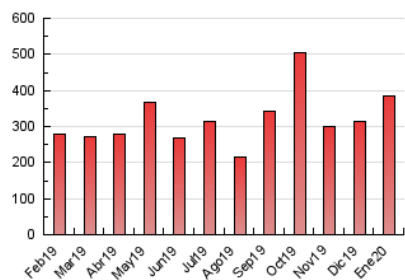

Páginas (x 1000)