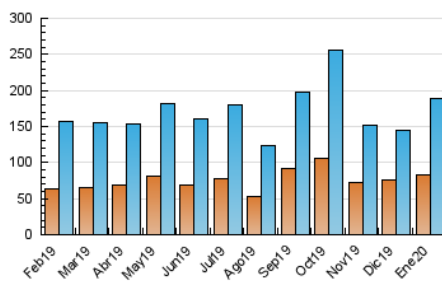

4.3 Por meses

N. únicos / Visitas (x 1000)