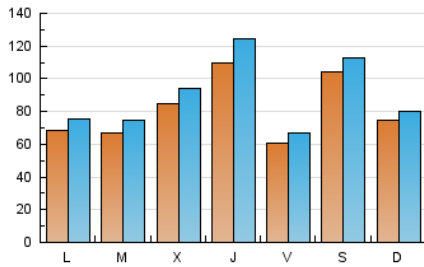

1. Cifras totales y promedios (Nacional)

MES - AÑO	NAVEGADORES UNICOS	VISITAS	PAGINAS
Diciembre - 2022	207.563	281.203	464.559
PROMEDIO DIARIO	8.230	9.071	14.986
PROMEDIO LUNES-VIERNES	7.880	8.767	14.935
PROMEDIO SABADO-DOMINGO	9.087	9.815	15.109
PAGINAS / VISITAS	1,65		
DURACION MEDIA VISITAS	0:01:33		
DURACION MEDIA PAGINAS	0:02:22		

2. Secciones (Nacional)

	PAGINAS	%
HOME	41.124	8.85 %
RESTO	423.435	91.15 %

3. Por día del mes (Nacional)

Día	N. únicos	Visitas	Páginas	Día	N. únicos	Visitas	Páginas	Día	N. únicos	Visitas	Páginas
1	12.443	13.302	18.318	11	5.118	5.632	9.198	21	9.409	10.678	22.952
2	5.850	6.534	10.810	12	5.581	6.230	10.271	22	21.831	26.495	63.670
3	6.056	6.694	10.591	13	7.273	8.033	11.896	23	6.289	6.938	10.791
4	6.889	7.560	11.350	14	10.156	10.930	15.944	24	5.433	5.914	8.741
5	7.241	7.832	11.737	15	7.048	7.673	11.658	25	5.503	6.027	9.230
6	6.143	6.718	10.158	16	6.866	7.349	10.841	26	6.978	7.811	13.169
7	7.902	8.835	15.032	17	7.489	7.984	11.599	27	6.510	7.356	12.386
8	7.024	7.690	11.290	18	12.276	12.746	17.928	28	6.379	7.048	11.238
9	5.166	5.672	9.008	19	7.610	8.180	13.011	29	6.397	6.965	10.945
10	4.937	5.441	8.761	20	6.953	7.618	12.636	30	6.312	6.977	10.817
								31	28.081	30.341	48.583

4. Gráficas (Nacional)

4.1 Por día de la semana (promedio)

N. únicos / Visitas (x 100)

Páginas (x 100)

4.2 Por franja horaria (promedio)

Visitas__ (x 1000)

Páginas (x 1000)

4.3 Por meses