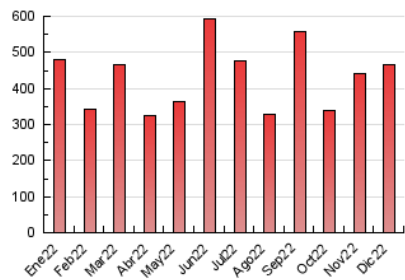

Páginas (x 1000)