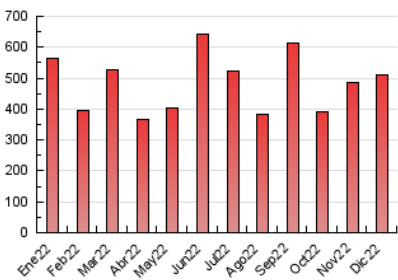

Páginas (x 1000)