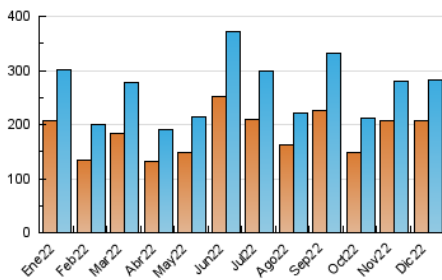

2. Secciones (Nacional)

	PAGINAS	%
HOME	41.124	8.85 %
RESTO	423.435	91.15 %

3. Por día del mes (Nacional)

Día	N. únicos	Visitas	Páginas	Día	N. únicos	Visitas	Páginas	Día	N. únicos	Visitas	Páginas
1	12.443	13.302	18.318	11	5.118	5.632	9.198	21	9.409	10.678	22.952
2	5.850	6.534	10.810	12	5.581	6.230	10.271	22	21.831	26.495	63.670
3	6.056	6.694	10.591	13	7.273	8.033	11.896	23	6.289	6.938	10.791
4	6.889	7.560	11.350	14	10.156	10.930	15.944	24	5.433	5.914	8.741
5	7.241	7.832	11.737	15	7.048	7.673	11.658	25	5.503	6.027	9.230
6	6.143	6.718	10.158	16	6.866	7.349	10.841	26	6.978	7.811	13.169
7	7.902	8.835	15.032	17	7.489	7.984	11.599	27	6.510	7.356	12.386
8	7.024	7.690	11.290	18	12.276	12.746	17.928	28	6.379	7.048	11.238
9	5.166	5.672	9.008	19	7.610	8.180	13.011	29	6.397	6.965	10.945
10	4.937	5.441	8.761	20	6.953	7.618	12.636	30	6.312	6.977	10.817
								31	28.081	30.341	48.583

4. Gráficas (Nacional)

4.1 Por día de la semana (promedio)

N. únicos / Visitas (x 100)

Páginas (x 100)

4.2 Por franja horaria (promedio)

Visitas__ (x 1000)

Páginas (x 1000)

4.3 Por meses

N. únicos / Visitas (x 1000)

Páginas (x 1000)

5. Observaciones

Este Medio Electrónico de Comunicación ha sido medido por la herramienta Google Analytics de Google (Universal Analytics)

6. Definiciones básicas (Para más información ver Normas Técnicas para el Control de los Medios Electrónicos de Comunicación)

Visita:

Una secuencia ininterrumpida de páginas servidas a un usuario válido. Si dicho usuario no realiza peticiones de páginas en un periodo de tiempo (30 min) la siguiente petición constituirá el inicio de una nueva visita.