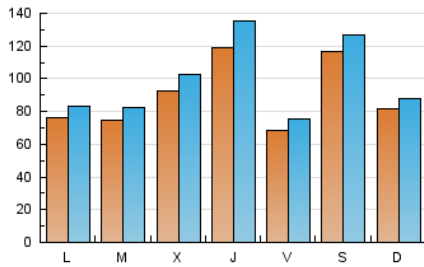

1. Cifras totales y promedios (Nacional e Internacional)

MES - AÑO	NAVEGADORES UNICOS	VISITAS	PAGINAS
Diciembre - 2022	230.345	311.731	511.675
PROMEDIO DIARIO	9.107	10.056	16.506
PROMEDIO LUNES-VIERNES	8.698	9.679	16.341
PROMEDIO SABADO-DOMINGO	10.105	10.978	16.909
PAGINAS / VISITAS	1,64		
DURACION MEDIA VISITAS	0:01:31		
DURACION MEDIA PAGINAS	0:02:22		

2. Secciones (Nacional e Internacional)

	PAGINAS	%
HOME	45.656	8.92 %
RESTO	466.019	91.08 %

3. Por día del mes (Nacional e Internacional)

Día	N. únicos	Visitas	Páginas	Día	N. únicos	Visitas	Páginas	Día	N. únicos	Visitas	Páginas
1	13.748	14.699	20.278	11	5.809	6.408	10.415	21	10.223	11.628	24.744
2	6.768	7.563	12.244	12	6.284	6.968	11.379	22	22.999	27.962	66.564
3	6.780	7.558	11.816	13	8.055	8.896	13.147	23	6.903	7.594	11.786
4	7.837	8.590	12.783	14	10.920	11.759	17.121	24	6.042	6.598	9.810
5	8.160	8.810	13.090	15	7.771	8.507	12.799	25	6.119	6.757	10.366
6	7.048	7.716	11.705	16	7.578	8.116	11.954	26	7.678	8.653	14.719
7	8.784	9.816	16.479	17	8.068	8.651	12.605	27	7.245	8.137	13.705
8	7.808	8.579	12.621	18	12.927	13.536	19.101	28	7.195	8.003	12.838
9	5.966	6.543	10.221	19	8.342	8.977	14.132	29	7.210	7.863	12.274
10	5.621	6.213	9.899	20	7.618	8.357	13.670	30	7.060	7.787	12.021
								31	31.743	34.487	55.389

4. Gráficas (Nacional e Internacional)

4.1 Por día de la semana (promedio)

N. únicos / Visitas (x 100)

Páginas (x 100)

4.2 Por franja horaria (promedio)

Visitas_ (x 1000)

Páginas (x 1000)

4.3 Por meses