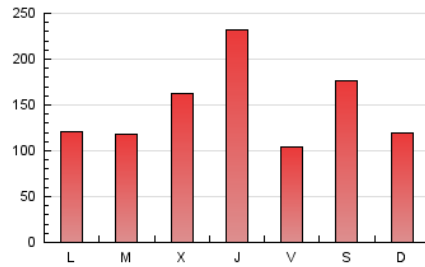

1. Cifras totales y promedios (Nacional)

MES - AÑO	NAVEGADORES UNICOS	VISITAS	PAGINAS
Diciembre - 2022	207.563	281.203	464.559
PROMEDIO DIARIO	8.230	9.071	14.986
PROMEDIO LUNES-VIERNES	7.880	8.767	14.935
PROMEDIO SABADO-DOMINGO	9.087	9.815	15.109
PAGINAS / VISITAS	1,65		
DURACION MEDIA VISITAS	0:01:33		
DURACION MEDIA PAGINAS	0:02:22		

2. Secciones (Nacional)

	PAGINAS	%
HOME	41.124	8.85 %
RESTO	423.435	91.15 %

3. Por día del mes (Nacional)

Día	N. únicos	Visitas	Páginas	Día	N. únicos	Visitas	Páginas	Día	N. únicos	Visitas	Páginas
1	12.443	13.302	18.318	11	5.118	5.632	9.198	21	9.409	10.678	22.952
2	5.850	6.534	10.810	12	5.581	6.230	10.271	22	21.831	26.495	63.670
3	6.056	6.694	10.591	13	7.273	8.033	11.896	23	6.289	6.938	10.791
4	6.889	7.560	11.350	14	10.156	10.930	15.944	24	5.433	5.914	8.741
5	7.241	7.832	11.737	15	7.048	7.673	11.658	25	5.503	6.027	9.230
6	6.143	6.718	10.158	16	6.866	7.349	10.841	26	6.978	7.811	13.169
7	7.902	8.835	15.032	17	7.489	7.984	11.599	27	6.510	7.356	12.386
8	7.024	7.690	11.290	18	12.276	12.746	17.928	28	6.379	7.048	11.238
9	5.166	5.672	9.008	19	7.610	8.180	13.011	29	6.397	6.965	10.945
10	4.937	5.441	8.761	20	6.953	7.618	12.636	30	6.312	6.977	10.817
								31	28.081	30.341	48.583

4. Gráficas (Nacional)

4.1 Por día de la semana (promedio)

N. únicos / Visitas (x 100)

Páginas (x 100)

4.2 Por franja horaria (promedio)

Visitas__ (x 1000)

Páginas (x 1000)

4.3 Por meses