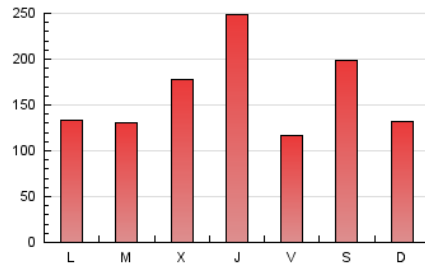

1. Cifras totales y promedios (Nacional e Internacional)

MES - AÑO	NAVEGADORES UNICOS	VISITAS	PAGINAS
Diciembre - 2022	230.345	311.731	511.675
PROMEDIO DIARIO	9.107	10.056	16.506
PROMEDIO LUNES-VIERNES	8.698	9.679	16.341
PROMEDIO SABADO-DOMINGO	10.105	10.978	16.909
PAGINAS / VISITAS	1,64		
DURACION MEDIA VISITAS	0:01:31		
DURACION MEDIA PAGINAS	0:02:22		

2. Secciones (Nacional e Internacional)

	PAGINAS	%
HOME	45.656	8.92 %
RESTO	466.019	91.08 %

3. Por día del mes (Nacional e Internacional)

Día	N. únicos	Visitas	Páginas	Día	N. únicos	Visitas	Páginas	Día	N. únicos	Visitas	Páginas
1	13.748	14.699	20.278	11	5.809	6.408	10.415	21	10.223	11.628	24.744
2	6.768	7.563	12.244	12	6.284	6.968	11.379	22	22.999	27.962	66.564
3	6.780	7.558	11.816	13	8.055	8.896	13.147	23	6.903	7.594	11.786
4	7.837	8.590	12.783	14	10.920	11.759	17.121	24	6.042	6.598	9.810
5	8.160	8.810	13.090	15	7.771	8.507	12.799	25	6.119	6.757	10.366
6	7.048	7.716	11.705	16	7.578	8.116	11.954	26	7.678	8.653	14.719
7	8.784	9.816	16.479	17	8.068	8.651	12.605	27	7.245	8.137	13.705
8	7.808	8.579	12.621	18	12.927	13.536	19.101	28	7.195	8.003	12.838
9	5.966	6.543	10.221	19	8.342	8.977	14.132	29	7.210	7.863	12.274
10	5.621	6.213	9.899	20	7.618	8.357	13.670	30	7.060	7.787	12.021
								31	31.743	34.487	55.389

4. Gráficas (Nacional e Internacional)

4.1 Por día de la semana (promedio)

N. únicos / Visitas (x 100)

Páginas (x 100)

4.2 Por franja horaria (promedio)

Visitas_ (x 1000)

Páginas (x 1000)

4.3 Por meses