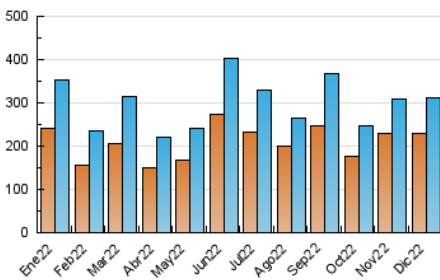

4.3 Por meses

N. únicos / Visitas (x 1000)