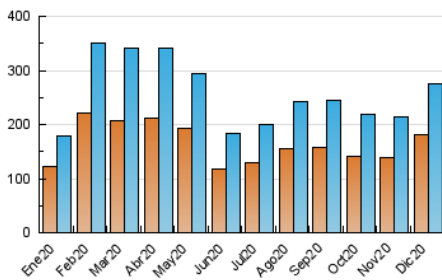

4.3 Por meses

N. únicos / Visitas (x 1000)