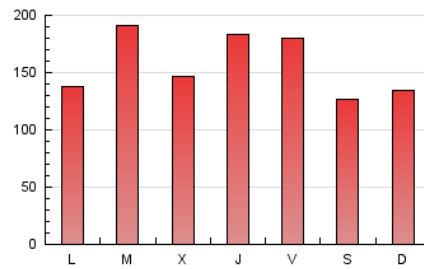

1. Cifras totales y promedios (Nacional)

MES - AÑO	NAVEGADORES UNICOS	VISITAS	PAGINAS
Diciembre - 2020	160.583	241.084	491.727
PROMEDIO DIARIO	6.711	7.777	15.862
PROMEDIO LUNES-VIERNES	7.089	8.235	16.845
PROMEDIO SABADO-DOMINGO	5.624	6.459	13.036
PAGINAS / VISITAS	2,04		
DURACION MEDIA VISITAS	0:03:24		
DURACION MEDIA PAGINAS	0:03:03		

2. Secciones (Nacional)

	PAGINAS	%
HOME	20.040	4.08 %
RESTO	471.687	95.92 %

3. Por día del mes (Nacional)

Día	N. únicos	Visitas	Páginas	Día	N. únicos	Visitas	Páginas	Día	N. únicos	Visitas	Páginas
1	4.309	5.034	10.821	11	5.047	5.921	12.561	21	6.189	7.028	13.796
2	5.557	6.305	12.359	12	4.462	5.115	10.489	22	7.890	9.923	23.578
3	6.341	7.219	17.159	13	6.683	7.773	15.498	23	4.147	4.828	9.820
4	18.493	20.388	30.469	14	7.913	8.954	16.895	24	4.115	4.839	10.245
5	7.694	8.731	15.643	15	13.663	16.961	37.286	25	7.221	7.957	14.826
6	5.685	6.592	13.195	16	9.814	11.649	25.060	26	5.254	5.987	12.296
7	5.678	6.473	12.209	17	8.277	9.749	22.272	27	4.937	5.656	12.404
8	4.917	5.556	11.015	18	5.697	6.681	14.116	28	5.065	5.877	12.160
9	5.609	6.476	13.764	19	5.057	5.840	12.300	29	4.741	5.525	12.901
10	6.988	8.016	15.948	20	5.217	5.974	12.460	30	4.685	5.504	12.252
								31	10.702	12.553	25.930

4. Gráficas (Nacional)

4.1 Por día de la semana (promedio)

N. únicos / Visitas (x 100)

Páginas (x 100)

4.2 Por franja horaria (promedio)

Visitas (x 1000)

Páginas (x 1000)

4.3 Por meses