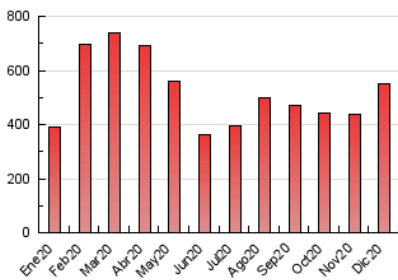

Páginas (x 1000)