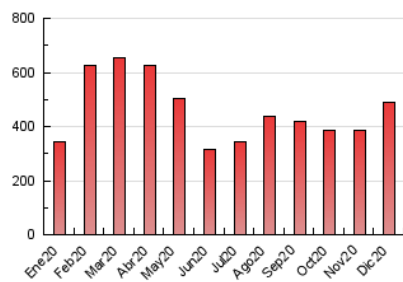

1. Cifras totales y promedios (Nacional)

MES - AÑO	NAVEGADORES UNICOS	VISITAS	PAGINAS
Diciembre - 2020	160.583	241.084	491.727
PROMEDIO DIARIO	6.711	7.777	15.862
PROMEDIO LUNES-VIERNES	7.089	8.235	16.845
PROMEDIO SABADO-DOMINGO	5.624	6.459	13.036
PAGINAS / VISITAS	2,04		
DURACION MEDIA VISITAS	0:03:24		
DURACION MEDIA PAGINAS	0:03:03		

2. Secciones (Nacional)

	PAGINAS	%
HOME	20.040	4.08 %
RESTO	471.687	95.92 %

3. Por día del mes (Nacional)

Día	N. únicos	Visitas	Páginas	Día	N. únicos	Visitas	Páginas	Día	N. únicos	Visitas	Páginas
1	4.309	5.034	10.821	11	5.047	5.921	12.561	21	6.189	7.028	13.796
2	5.557	6.305	12.359	12	4.462	5.115	10.489	22	7.890	9.923	23.578
3	6.341	7.219	17.159	13	6.683	7.773	15.498	23	4.147	4.828	9.820
4	18.493	20.388	30.469	14	7.913	8.954	16.895	24	4.115	4.839	10.245
5	7.694	8.731	15.643	15	13.663	16.961	37.286	25	7.221	7.957	14.826
6	5.685	6.592	13.195	16	9.814	11.649	25.060	26	5.254	5.987	12.296
7	5.678	6.473	12.209	17	8.277	9.749	22.272	27	4.937	5.656	12.404
8	4.917	5.556	11.015	18	5.697	6.681	14.116	28	5.065	5.877	12.160
9	5.609	6.476	13.764	19	5.057	5.840	12.300	29	4.741	5.525	12.901
10	6.988	8.016	15.948	20	5.217	5.974	12.460	30	4.685	5.504	12.252
								31	10.702	12.553	25.930

4. Gráficas (Nacional)

4.1 Por día de la semana (promedio)

N. únicos / Visitas (x 100)

Páginas (x 100)

4.2 Por franja horaria (promedio)

Visitas (x 1000)

Páginas (x 1000)

4.3 Por meses

N. únicos / Visitas (x 1000)

Páginas (x 1000)

5. Observaciones

Este Medio Electrónico de Comunicación ha sido medido por la herramienta Google Analytics de Google

6. Definiciones básicas (Para más información ver Normas Técnicas para el Control de los Medios Electrónicos de Comunicación)