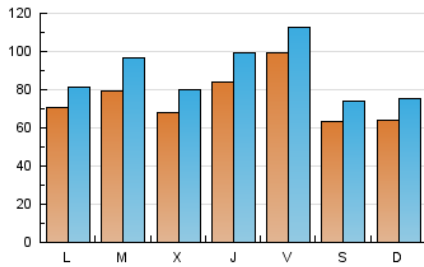

1. Cifras totales y promedios (Nacional e Internacional)

MES - AÑO	NAVEGADORES UNICOS	VISITAS	PAGINAS
Diciembre - 2020	180.996	275.114	552.266
PROMEDIO DIARIO	7.569	8.875	17.815
PROMEDIO LUNES-VIERNES	7.977	9.371	18.862
PROMEDIO SABADO-DOMINGO	6.398	7.447	14.805
PAGINAS / VISITAS	2,01		
DURACION MEDIA VISITAS	0:03:25		
DURACION MEDIA PAGINAS	0:03:07		

2. Secciones (Nacional e Internacional)

	PAGINAS	%
HOME	26.306	4.76 %
RESTO	525.960	95.24 %

3. Por día del mes (Nacional e Internacional)

Día	N. únicos	Visitas	Páginas	Día	N. únicos	Visitas	Páginas	Día	N. únicos	Visitas	Páginas
1	5.014	5.950	12.276	11	5.756	6.841	14.087	21	6.886	7.952	15.368
2	6.225	7.174	13.853	12	5.134	5.984	11.940	22	8.636	10.947	25.389
3	7.130	8.230	19.370	13	7.492	8.835	17.440	23	4.828	5.694	11.227
4	19.430	21.593	32.532	14	8.700	9.918	18.355	24	4.782	5.723	11.771
5	8.516	9.780	17.322	15	14.541	18.090	39.285	25	8.033	9.040	16.593
6	6.523	7.655	15.160	16	10.700	12.776	26.978	26	6.024	6.938	14.020
7	6.628	7.630	14.041	17	9.255	11.065	24.812	27	5.741	6.678	14.387
8	5.700	6.576	12.661	18	6.427	7.678	15.741	28	6.090	7.101	14.737
9	6.635	7.722	15.765	19	5.790	6.776	13.900	29	5.674	6.693	15.160
10	7.790	9.058	17.611	20	5.961	6.929	14.273	30	5.529	6.561	14.043
								31	13.073	15.527	32.169

4. Gráficas (Nacional e Internacional)

4.1 Por día de la semana (promedio)

N. únicos / Visitas (x 100)

Páginas (x 100)

4.2 Por franja horaria (promedio)

Visitas (x 1000)

Páginas (x 1000)

4.3 Por meses