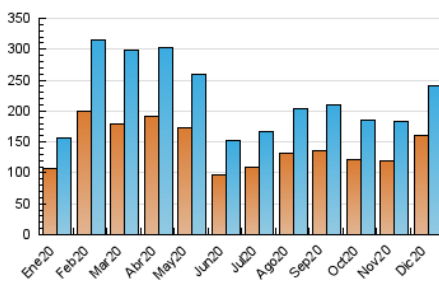

2. Secciones (Nacional)

	PAGINAS	%
HOME	20.040	4.08 %
RESTO	471.687	95.92 %

3. Por día del mes (Nacional)

Día	N. únicos	Visitas	Páginas	Día	N. únicos	Visitas	Páginas	Día	N. únicos	Visitas	Páginas
1	4.309	5.034	10.821	11	5.047	5.921	12.561	21	6.189	7.028	13.796
2	5.557	6.305	12.359	12	4.462	5.115	10.489	22	7.890	9.923	23.578
3	6.341	7.219	17.159	13	6.683	7.773	15.498	23	4.147	4.828	9.820
4	18.493	20.388	30.469	14	7.913	8.954	16.895	24	4.115	4.839	10.245
5	7.694	8.731	15.643	15	13.663	16.961	37.286	25	7.221	7.957	14.826
6	5.685	6.592	13.195	16	9.814	11.649	25.060	26	5.254	5.987	12.296
7	5.678	6.473	12.209	17	8.277	9.749	22.272	27	4.937	5.656	12.404
8	4.917	5.556	11.015	18	5.697	6.681	14.116	28	5.065	5.877	12.160
9	5.609	6.476	13.764	19	5.057	5.840	12.300	29	4.741	5.525	12.901
10	6.988	8.016	15.948	20	5.217	5.974	12.460	30	4.685	5.504	12.252
								31	10.702	12.553	25.930

4. Gráficas (Nacional)

4.1 Por día de la semana (promedio)

N. únicos / Visitas (x 100)

Páginas (x 100)

4.2 Por franja horaria (promedio)

Visitas (x 1000)

Páginas (x 1000)

4.3 Por meses

N. únicos / Visitas (x 1000)

Páginas (x 1000)

5. Observaciones

Este Medio Electrónico de Comunicación ha sido medido por la herramienta Google Analytics de Google

6. Definiciones básicas (Para más información ver Normas Técnicas para el Control de los Medios Electrónicos de Comunicación)

Visita:

Una secuencia ininterrumpida de páginas servidas a un usuario válido. Si dicho usuario no realiza peticiones de páginas en un periodo de tiempo (30 min) la siguiente petición constituirá el inicio de una nueva visita.