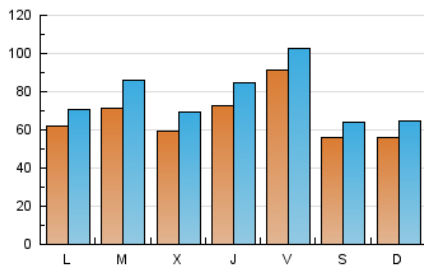

1. Cifras totales y promedios (Nacional)

MES - AÑO	NAVEGADORES UNICOS	VISITAS	PAGINAS
Diciembre - 2020	160.583	241.084	491.727
PROMEDIO DIARIO	6.711	7.777	15.862
PROMEDIO LUNES-VIERNES	7.089	8.235	16.845
PROMEDIO SABADO-DOMINGO	5.624	6.459	13.036
PAGINAS / VISITAS	2,04		
DURACION MEDIA VISITAS	0:03:24		
DURACION MEDIA PAGINAS	0:03:03		

2. Secciones (Nacional)

	PAGINAS	%
HOME	20.040	4.08 %
RESTO	471.687	95.92 %

3. Por día del mes (Nacional)

Día	N. únicos	Visitas	Páginas	Día	N. únicos	Visitas	Páginas	Día	N. únicos	Visitas	Páginas
1	4.309	5.034	10.821	11	5.047	5.921	12.561	21	6.189	7.028	13.796
2	5.557	6.305	12.359	12	4.462	5.115	10.489	22	7.890	9.923	23.578
3	6.341	7.219	17.159	13	6.683	7.773	15.498	23	4.147	4.828	9.820
4	18.493	20.388	30.469	14	7.913	8.954	16.895	24	4.115	4.839	10.245
5	7.694	8.731	15.643	15	13.663	16.961	37.286	25	7.221	7.957	14.826
6	5.685	6.592	13.195	16	9.814	11.649	25.060	26	5.254	5.987	12.296
7	5.678	6.473	12.209	17	8.277	9.749	22.272	27	4.937	5.656	12.404
8	4.917	5.556	11.015	18	5.697	6.681	14.116	28	5.065	5.877	12.160
9	5.609	6.476	13.764	19	5.057	5.840	12.300	29	4.741	5.525	12.901
10	6.988	8.016	15.948	20	5.217	5.974	12.460	30	4.685	5.504	12.252
								31	10.702	12.553	25.930

4. Gráficas (Nacional)

4.1 Por día de la semana (promedio)

N. únicos / Visitas (x 100)

Páginas (x 100)

4.2 Por franja horaria (promedio)

Visitas (x 1000)

Páginas (x 1000)

4.3 Por meses