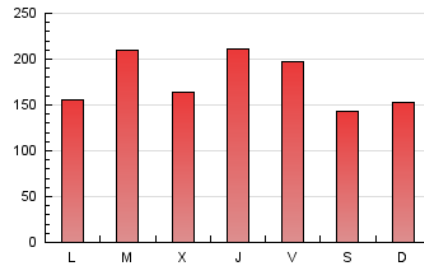

1. Cifras totales y promedios (Nacional e Internacional)

MES - AÑO	NAVEGADORES UNICOS	VISITAS	PAGINAS
Diciembre - 2020	180.996	275.114	552.266
PROMEDIO DIARIO	7.569	8.875	17.815
PROMEDIO LUNES-VIERNES	7.977	9.371	18.862
PROMEDIO SABADO-DOMINGO	6.398	7.447	14.805
PAGINAS / VISITAS	2,01		
DURACION MEDIA VISITAS	0:03:25		
DURACION MEDIA PAGINAS	0:03:07		

2. Secciones (Nacional e Internacional)

	PAGINAS	%
HOME	26.306	4.76 %
RESTO	525.960	95.24 %

3. Por día del mes (Nacional e Internacional)

Día	N. únicos	Visitas	Páginas	Día	N. únicos	Visitas	Páginas	Día	N. únicos	Visitas	Páginas
1	5.014	5.950	12.276	11	5.756	6.841	14.087	21	6.886	7.952	15.368
2	6.225	7.174	13.853	12	5.134	5.984	11.940	22	8.636	10.947	25.389
3	7.130	8.230	19.370	13	7.492	8.835	17.440	23	4.828	5.694	11.227
4	19.430	21.593	32.532	14	8.700	9.918	18.355	24	4.782	5.723	11.771
5	8.516	9.780	17.322	15	14.541	18.090	39.285	25	8.033	9.040	16.593
6	6.523	7.655	15.160	16	10.700	12.776	26.978	26	6.024	6.938	14.020
7	6.628	7.630	14.041	17	9.255	11.065	24.812	27	5.741	6.678	14.387
8	5.700	6.576	12.661	18	6.427	7.678	15.741	28	6.090	7.101	14.737
9	6.635	7.722	15.765	19	5.790	6.776	13.900	29	5.674	6.693	15.160
10	7.790	9.058	17.611	20	5.961	6.929	14.273	30	5.529	6.561	14.043
								31	13.073	15.527	32.169

4. Gráficas (Nacional e Internacional)

4.1 Por día de la semana (promedio)

N. únicos / Visitas (x 100)

Páginas (x 100)

4.2 Por franja horaria (promedio)

Visitas (x 1000)

Páginas (x 1000)

4.3 Por meses