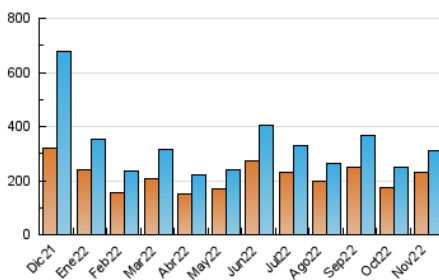

4.3 Por meses

N. únicos / Visitas (x 1000)