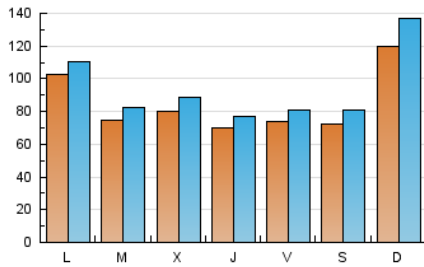

1. Cifras totales y promedios (Nacional)

MES - AÑO	NAVEGADORES UNICOS	VISITAS	PAGINAS
Noviembre - 2022	207.988	279.972	442.122
PROMEDIO DIARIO	8.435	9.332	14.737
PROMEDIO LUNES-VIERNES	8.000	8.767	13.065
PROMEDIO SABADO-DOMINGO	9.632	10.887	19.336
PAGINAS / VISITAS	1,58		
DURACION MEDIA VISITAS	0:01:25		
DURACION MEDIA PAGINAS	0:02:27		

2. Secciones (Nacional)

	PAGINAS	%
HOME	34.762	7.86 %
RESTO	407.360	92.14 %

3. Por día del mes (Nacional)

Día	N. únicos	Visitas	Páginas	Día	N. únicos	Visitas	Páginas	Día	N. únicos	Visitas	Páginas
1	7.063	7.714	11.645	11	6.191	6.914	10.896	21	6.731	7.411	11.859
2	7.589	8.245	12.053	12	5.766	6.291	10.101	22	6.206	6.846	10.758
3	7.085	7.750	11.516	13	20.780	25.359	60.140	23	6.235	6.937	11.037
4	11.061	11.990	16.062	14	8.362	9.223	13.719	24	6.871	7.619	11.057
5	6.117	6.677	10.132	15	8.477	9.351	14.234	25	6.015	6.667	10.815
6	8.137	8.773	12.920	16	7.019	7.724	11.875	26	9.901	11.200	18.433
7	6.129	6.736	10.144	17	7.665	8.455	12.547	27	12.389	13.247	19.395
8	6.629	7.395	11.343	18	6.229	6.833	10.908	28	19.737	20.827	27.375
9	7.263	8.160	12.515	19	7.294	8.077	11.955	29	9.138	9.954	14.663
10	6.350	7.054	11.186	20	6.674	7.468	11.613	30	11.957	13.075	19.226

4. Gráficas (Nacional)

4.1 Por día de la semana (promedio)

N. únicos / Visitas (x 100)

Páginas (x 100)

4.2 Por franja horaria (promedio)

Visitas (x 1000)

Páginas (x 1000)

4.3 Por meses