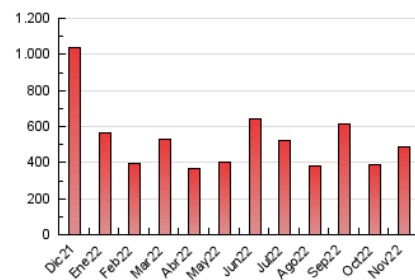

Páginas (x 1000)