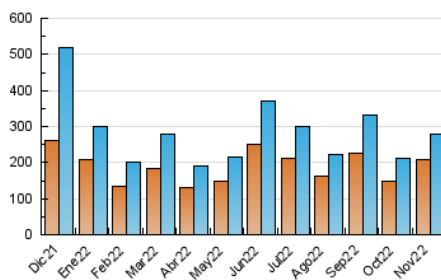

2. Secciones (Nacional)

	PAGINAS	%
HOME	34.762	7.86 %
RESTO	407.360	92.14 %

3. Por día del mes (Nacional)

Día	N. únicos	Visitas	Páginas	Día	N. únicos	Visitas	Páginas	Día	N. únicos	Visitas	Páginas
1	7.063	7.714	11.645	11	6.191	6.914	10.896	21	6.731	7.411	11.859
2	7.589	8.245	12.053	12	5.766	6.291	10.101	22	6.206	6.846	10.758
3	7.085	7.750	11.516	13	20.780	25.359	60.140	23	6.235	6.937	11.037
4	11.061	11.990	16.062	14	8.362	9.223	13.719	24	6.871	7.619	11.057
5	6.117	6.677	10.132	15	8.477	9.351	14.234	25	6.015	6.667	10.815
6	8.137	8.773	12.920	16	7.019	7.724	11.875	26	9.901	11.200	18.433
7	6.129	6.736	10.144	17	7.665	8.455	12.547	27	12.389	13.247	19.395
8	6.629	7.395	11.343	18	6.229	6.833	10.908	28	19.737	20.827	27.375
9	7.263	8.160	12.515	19	7.294	8.077	11.955	29	9.138	9.954	14.663
10	6.350	7.054	11.186	20	6.674	7.468	11.613	30	11.957	13.075	19.226

4. Gráficas (Nacional)

4.1 Por día de la semana (promedio)

N. únicos / Visitas (x 100)

Páginas (x 100)

4.2 Por franja horaria (promedio)

Visitas (x 1000)

Páginas (x 1000)

4.3 Por meses

N. únicos / Visitas (x 1000)

Páginas (x 1000)

5. Observaciones

Este Medio Electrónico de Comunicación ha sido medido por la herramienta Google Analytics de Google (Universal Analytics)

6. Definiciones básicas (Para más información ver Normas Técnicas para el Control de los Medios Electrónicos de Comunicación)

Visita:

Una secuencia ininterrumpida de páginas servidas a un usuario válido. Si dicho usuario no realiza peticiones de páginas en un periodo de tiempo (30 min) la siguiente petición constituirá el inicio de una nueva visita.