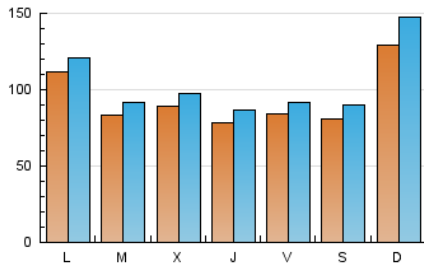

1. Cifras totales y promedios (Nacional e Internacional)

MES - AÑO	NAVEGADORES UNICOS	VISITAS	PAGINAS
Noviembre - 2022	230.019	309.230	484.518
PROMEDIO DIARIO	9.315	10.308	16.151
PROMEDIO LUNES-VIERNES	8.884	9.741	14.434
PROMEDIO SABADO-DOMINGO	10.499	11.867	20.871
PAGINAS / VISITAS	1,57		
DURACION MEDIA VISITAS	0:01:23		
DURACION MEDIA PAGINAS	0:02:26		

2. Secciones (Nacional e Internacional)

	PAGINAS	%
HOME	37.886	7.82 %
RESTO	446.632	92.18 %

3. Por día del mes (Nacional e Internacional)

Día	N. únicos	Visitas	Páginas	Día	N. únicos	Visitas	Páginas	Día	N. únicos	Visitas	Páginas
1	7.952	8.698	13.147	11	6.839	7.637	11.979	21	7.778	8.583	13.377
2	8.512	9.263	13.515	12	6.367	6.994	11.118	22	7.071	7.809	12.010
3	8.027	8.833	13.061	13	21.777	26.640	62.923	23	7.080	7.879	12.310
4	13.058	14.012	18.665	14	9.133	10.103	15.004	24	7.610	8.484	12.268
5	7.085	7.726	11.543	15	9.420	10.435	15.763	25	6.734	7.424	11.857
6	9.210	9.878	14.496	16	7.869	8.669	13.117	26	10.679	12.121	19.847
7	7.019	7.742	11.588	17	8.538	9.407	13.885	27	13.235	14.173	20.708
8	7.437	8.273	12.570	18	6.915	7.573	11.962	28	20.609	21.758	28.654
9	7.989	8.989	13.712	19	8.209	9.074	13.400	29	9.890	10.797	15.954
10	6.993	7.800	12.350	20	7.431	8.329	12.936	30	12.970	14.127	20.799

4. Gráficas (Nacional e Internacional)

4.1 Por día de la semana (promedio)

N. únicos / Visitas (x 100)

Páginas (x 100)

4.2 Por franja horaria (promedio)

Visitas_ (x 1000)

Páginas (x 1000)

4.3 Por meses