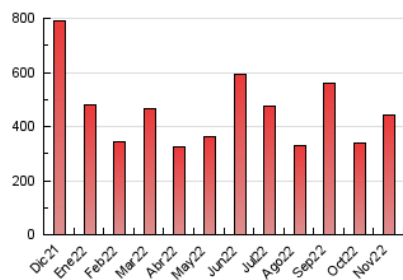

2. Secciones (Nacional)

	PAGINAS	%
HOME	34.762	7.86 %
RESTO	407.360	92.14 %

3. Por día del mes (Nacional)

Día	N. únicos	Visitas	Páginas	Día	N. únicos	Visitas	Páginas	Día	N. únicos	Visitas	Páginas
1	7.063	7.714	11.645	11	6.191	6.914	10.896	21	6.731	7.411	11.859
2	7.589	8.245	12.053	12	5.766	6.291	10.101	22	6.206	6.846	10.758
3	7.085	7.750	11.516	13	20.780	25.359	60.140	23	6.235	6.937	11.037
4	11.061	11.990	16.062	14	8.362	9.223	13.719	24	6.871	7.619	11.057
5	6.117	6.677	10.132	15	8.477	9.351	14.234	25	6.015	6.667	10.815
6	8.137	8.773	12.920	16	7.019	7.724	11.875	26	9.901	11.200	18.433
7	6.129	6.736	10.144	17	7.665	8.455	12.547	27	12.389	13.247	19.395
8	6.629	7.395	11.343	18	6.229	6.833	10.908	28	19.737	20.827	27.375
9	7.263	8.160	12.515	19	7.294	8.077	11.955	29	9.138	9.954	14.663
10	6.350	7.054	11.186	20	6.674	7.468	11.613	30	11.957	13.075	19.226

4. Gráficas (Nacional)

4.1 Por día de la semana (promedio)

N. únicos / Visitas (x 100)

Páginas (x 100)

4.2 Por franja horaria (promedio)

Visitas (x 1000)

Páginas (x 1000)

4.3 Por meses

N. únicos / Visitas (x 1000)

Páginas (x 1000)

5. Observaciones

Este Medio Electrónico de Comunicación ha sido medido por la herramienta Google Analytics de Google (Universal Analytics)

6. Definiciones básicas (Para más información ver Normas Técnicas para el Control de los Medios Electrónicos de Comunicación)

Visita:

Una secuencia ininterrumpida de páginas servidas a un usuario válido. Si dicho usuario no realiza peticiones de páginas en un periodo de tiempo (30 min) la siguiente petición constituirá el inicio de una nueva visita.