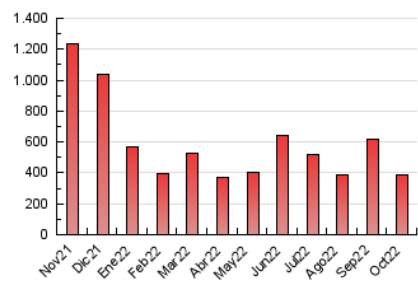

Páginas (x 1000)