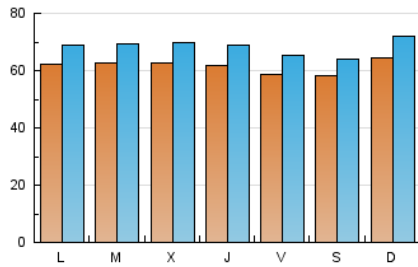

1. Cifras totales y promedios (Nacional)

MES - AÑO	NAVEGADORES UNICOS	VISITAS	PAGINAS
Octubre - 2022	147.851	211.577	339.289
PROMEDIO DIARIO	6.153	6.825	10.945
PROMEDIO LUNES-VIERNES	6.164	6.846	11.022
PROMEDIO SABADO-DOMINGO	6.130	6.782	10.782
PAGINAS / VISITAS	1,60		
DURACION MEDIA VISITAS	0:01:27		
DURACION MEDIA PAGINAS	0:02:23		

2. Secciones (Nacional)

	PAGINAS	%
HOME	28.429	8.38 %
RESTO	310.860	91.62 %

3. Por día del mes (Nacional)

Día	N. únicos	Visitas	Páginas	Día	N. únicos	Visitas	Páginas	Día	N. únicos	Visitas	Páginas
1	4.725	5.204	9.134	11	6.673	7.376	11.497	21	5.859	6.590	10.561
2	6.149	6.717	11.453	12	6.703	7.575	12.185	22	5.546	6.168	9.722
3	6.818	7.406	12.836	13	5.597	6.263	10.088	23	6.435	7.189	11.351
4	7.096	7.686	12.672	14	7.062	7.798	11.884	24	5.752	6.397	10.260
5	6.812	7.572	12.122	15	6.434	7.010	10.730	25	5.141	5.788	9.365
6	5.782	6.438	10.083	16	6.458	7.097	11.392	26	4.971	5.592	9.319
7	4.896	5.512	9.556	17	6.956	7.656	12.165	27	5.981	6.700	10.745
8	4.723	5.220	8.723	18	6.196	6.971	11.159	28	5.650	6.313	10.273
9	4.684	5.236	8.674	19	6.526	7.122	11.243	29	7.603	8.303	11.834
10	5.469	6.120	10.817	20	7.319	8.114	12.401	30	8.538	9.673	14.809
								31	6.178	6.771	10.236

4. Gráficas (Nacional)

4.1 Por día de la semana (promedio)

N. únicos / Visitas (x 100)

Páginas (x 100)

4.2 Por franja horaria (promedio)

Visitas_ (x 1000)

Páginas (x 1000)

4.3 Por meses