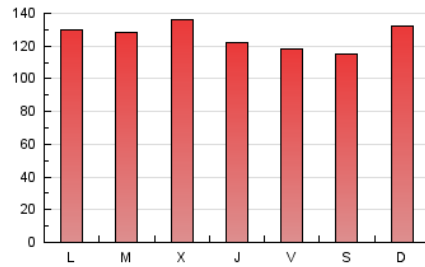

1. Cifras totales y promedios (Nacional e Internacional)

MES - AÑO	NAVEGADORES UNICOS	VISITAS	PAGINAS
Octubre - 2022	175.408	247.496	390.864
PROMEDIO DIARIO	7.197	7.984	12.609
PROMEDIO LUNES-VIERNES	7.251	8.044	12.729
PROMEDIO SABADO-DOMINGO	7.082	7.857	12.356
PAGINAS / VISITAS	1,58		
DURACION MEDIA VISITAS	0:01:23		
DURACION MEDIA PAGINAS	0:02:23		

2. Secciones (Nacional e Internacional)

	PAGINAS	%
HOME	31.881	8.16 %
RESTO	358.983	91.84 %

3. Por día del mes (Nacional e Internacional)

Día	N. únicos	Visitas	Páginas	Día	N. únicos	Visitas	Páginas	Día	N. únicos	Visitas	Páginas
1	5.540	6.130	10.639	11	7.429	8.201	12.591	21	6.559	7.449	11.781
2	7.363	8.090	13.568	12	7.418	8.417	13.481	22	6.162	6.890	10.812
3	9.039	9.702	16.221	13	6.275	6.999	11.115	23	7.053	7.894	12.441
4	9.301	10.000	15.906	14	7.923	8.759	13.253	24	6.438	7.143	11.431
5	10.856	12.042	18.289	15	7.198	7.869	11.941	25	5.814	6.552	10.414
6	7.057	7.865	12.019	16	7.338	8.135	13.077	26	5.628	6.331	10.422
7	5.733	6.456	10.933	17	7.840	8.640	13.596	27	6.638	7.445	11.855
8	5.330	5.926	9.834	18	6.970	7.811	12.389	28	6.425	7.185	11.432
9	5.388	6.037	9.853	19	7.348	8.001	12.403	29	9.395	10.290	14.393
10	6.193	6.952	12.130	20	8.270	9.170	13.943	30	10.052	11.306	16.999
								31	7.119	7.809	11.703

4. Gráficas (Nacional e Internacional)

4.1 Por día de la semana (promedio)

N. únicos / Visitas (x 100)

Páginas (x 100)

4.2 Por franja horaria (promedio)

Visitas_ (x 1000)

Páginas (x 1000)

4.3 Por meses