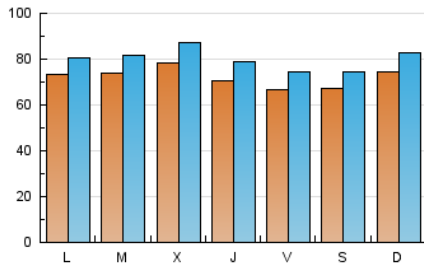

1. Cifras totales y promedios (Nacional e Internacional)

MES - AÑO	NAVEGADORES UNICOS	VISITAS	PAGINAS
Octubre - 2022	175.408	247.496	390.864
PROMEDIO DIARIO	7.197	7.984	12.609
PROMEDIO LUNES-VIERNES	7.251	8.044	12.729
PROMEDIO SABADO-DOMINGO	7.082	7.857	12.356
PAGINAS / VISITAS	1,58		
DURACION MEDIA VISITAS	0:01:23		
DURACION MEDIA PAGINAS	0:02:23		

2. Secciones (Nacional e Internacional)

	PAGINAS	%
HOME	31.881	8.16 %
RESTO	358.983	91.84 %

3. Por día del mes (Nacional e Internacional)

Día	N. únicos	Visitas	Páginas	Día	N. únicos	Visitas	Páginas	Día	N. únicos	Visitas	Páginas
1	5.540	6.130	10.639	11	7.429	8.201	12.591	21	6.559	7.449	11.781
2	7.363	8.090	13.568	12	7.418	8.417	13.481	22	6.162	6.890	10.812
3	9.039	9.702	16.221	13	6.275	6.999	11.115	23	7.053	7.894	12.441
4	9.301	10.000	15.906	14	7.923	8.759	13.253	24	6.438	7.143	11.431
5	10.856	12.042	18.289	15	7.198	7.869	11.941	25	5.814	6.552	10.414
6	7.057	7.865	12.019	16	7.338	8.135	13.077	26	5.628	6.331	10.422
7	5.733	6.456	10.933	17	7.840	8.640	13.596	27	6.638	7.445	11.855
8	5.330	5.926	9.834	18	6.970	7.811	12.389	28	6.425	7.185	11.432
9	5.388	6.037	9.853	19	7.348	8.001	12.403	29	9.395	10.290	14.393
10	6.193	6.952	12.130	20	8.270	9.170	13.943	30	10.052	11.306	16.999
								31	7.119	7.809	11.703

4. Gráficas (Nacional e Internacional)

4.1 Por día de la semana (promedio)

N. únicos / Visitas (x 100)

Páginas (x 100)

4.2 Por franja horaria (promedio)

Visitas_ (x 1000)

Páginas (x 1000)

4.3 Por meses