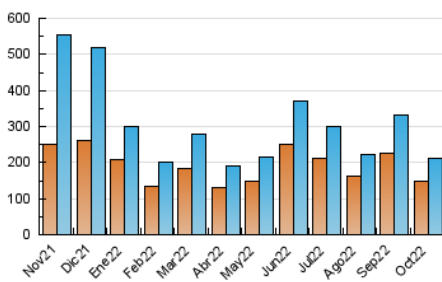

4.3 Por meses

N. únicos / Visitas (x 1000)