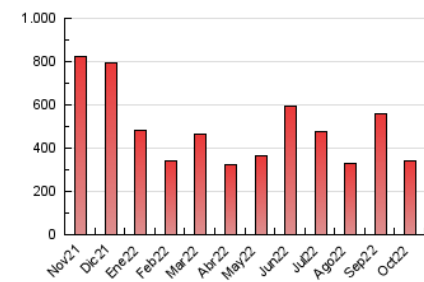

Páginas (x 1000)