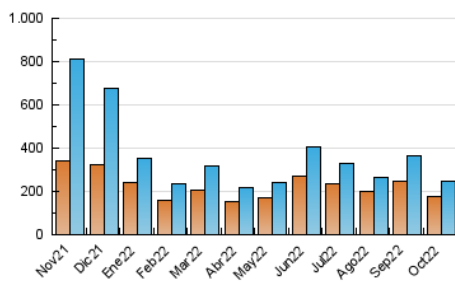

4.3 Por meses

N. únicos / Visitas (x 1000)