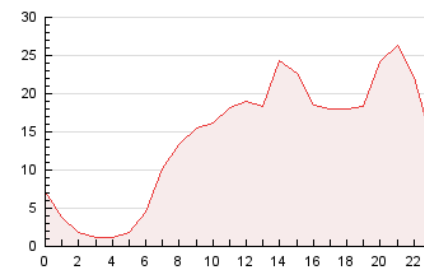

2. Secciones (Nacional)

	PAGINAS	%
HOME	28.429	8.38 %
RESTO	310.860	91.62 %

3. Por día del mes (Nacional)

Día	N. únicos	Visitas	Páginas	Día	N. únicos	Visitas	Páginas	Día	N. únicos	Visitas	Páginas
1	4.725	5.204	9.134	11	6.673	7.376	11.497	21	5.859	6.590	10.561
2	6.149	6.717	11.453	12	6.703	7.575	12.185	22	5.546	6.168	9.722
3	6.818	7.406	12.836	13	5.597	6.263	10.088	23	6.435	7.189	11.351
4	7.096	7.686	12.672	14	7.062	7.798	11.884	24	5.752	6.397	10.260
5	6.812	7.572	12.122	15	6.434	7.010	10.730	25	5.141	5.788	9.365
6	5.782	6.438	10.083	16	6.458	7.097	11.392	26	4.971	5.592	9.319
7	4.896	5.512	9.556	17	6.956	7.656	12.165	27	5.981	6.700	10.745
8	4.723	5.220	8.723	18	6.196	6.971	11.159	28	5.650	6.313	10.273
9	4.684	5.236	8.674	19	6.526	7.122	11.243	29	7.603	8.303	11.834
10	5.469	6.120	10.817	20	7.319	8.114	12.401	30	8.538	9.673	14.809
								31	6.178	6.771	10.236

4. Gráficas (Nacional)

4.1 Por día de la semana (promedio)

N. únicos / Visitas (x 100)

Páginas (x 100)

4.2 Por franja horaria (promedio)

Visitas_ (x 1000)

Páginas (x 1000)

4.3 Por meses