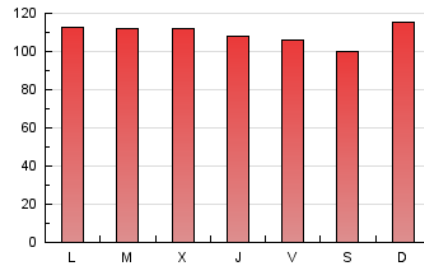

1. Cifras totales y promedios (Nacional)

MES - AÑO	NAVEGADORES UNICOS	VISITAS	PAGINAS
Octubre - 2022	147.851	211.577	339.289
PROMEDIO DIARIO	6.153	6.825	10.945
PROMEDIO LUNES-VIERNES	6.164	6.846	11.022
PROMEDIO SABADO-DOMINGO	6.130	6.782	10.782
PAGINAS / VISITAS	1,60		
DURACION MEDIA VISITAS	0:01:27		
DURACION MEDIA PAGINAS	0:02:23		

2. Secciones (Nacional)

	PAGINAS	%
HOME	28.429	8.38 %
RESTO	310.860	91.62 %

3. Por día del mes (Nacional)

Día	N. únicos	Visitas	Páginas	Día	N. únicos	Visitas	Páginas	Día	N. únicos	Visitas	Páginas
1	4.725	5.204	9.134	11	6.673	7.376	11.497	21	5.859	6.590	10.561
2	6.149	6.717	11.453	12	6.703	7.575	12.185	22	5.546	6.168	9.722
3	6.818	7.406	12.836	13	5.597	6.263	10.088	23	6.435	7.189	11.351
4	7.096	7.686	12.672	14	7.062	7.798	11.884	24	5.752	6.397	10.260
5	6.812	7.572	12.122	15	6.434	7.010	10.730	25	5.141	5.788	9.365
6	5.782	6.438	10.083	16	6.458	7.097	11.392	26	4.971	5.592	9.319
7	4.896	5.512	9.556	17	6.956	7.656	12.165	27	5.981	6.700	10.745
8	4.723	5.220	8.723	18	6.196	6.971	11.159	28	5.650	6.313	10.273
9	4.684	5.236	8.674	19	6.526	7.122	11.243	29	7.603	8.303	11.834
10	5.469	6.120	10.817	20	7.319	8.114	12.401	30	8.538	9.673	14.809
								31	6.178	6.771	10.236

4. Gráficas (Nacional)

4.1 Por día de la semana (promedio)

N. únicos / Visitas (x 100)

Páginas (x 100)

4.2 Por franja horaria (promedio)

Visitas_ (x 1000)

Páginas (x 1000)

4.3 Por meses