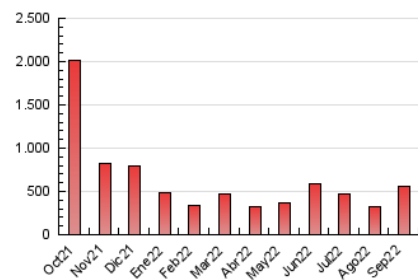

Páginas (x 1000)