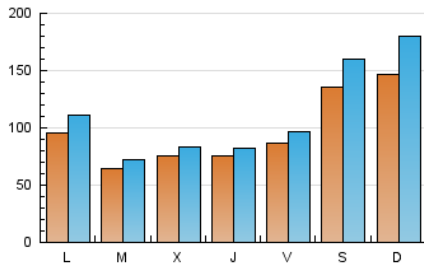

1. Cifras totales y promedios (Nacional)

MES - AÑO	NAVEGADORES UNICOS	VISITAS	PAGINAS
Septiembre - 2022	226.088	332.652	558.920
PROMEDIO DIARIO	9.618	11.088	18.631
PROMEDIO LUNES-VIERNES	7.976	8.930	14.546
PROMEDIO SABADO-DOMINGO	14.134	17.023	29.864
PAGINAS / VISITAS	1,68		
DURACION MEDIA VISITAS	0:01:37		
DURACION MEDIA PAGINAS	0:02:21		

2. Secciones (Nacional)

	PAGINAS	%
HOME	59.198	10.59 %
RESTO	499.722	89.41 %

3. Por día del mes (Nacional)

Día	N. únicos	Visitas	Páginas	Día	N. únicos	Visitas	Páginas	Día	N. únicos	Visitas	Páginas
1	6.536	7.039	10.531	11	6.649	7.389	11.790	21	8.395	9.197	14.359
2	4.999	5.478	8.336	12	6.158	6.668	10.369	22	11.844	12.903	19.756
3	4.942	5.345	8.136	13	6.351	6.907	10.555	23	20.887	24.078	41.379
4	4.865	5.325	8.516	14	5.737	6.323	10.357	24	38.511	47.082	82.780
5	5.594	6.150	9.937	15	5.167	5.733	9.050	25	41.184	52.601	96.625
6	5.573	6.093	9.482	16	5.120	5.702	9.702	26	16.054	19.728	34.783
7	6.825	7.858	13.304	17	5.277	5.728	9.952	27	7.341	8.333	13.673
8	6.658	7.433	12.512	18	6.069	6.658	11.764	28	9.335	10.173	14.802
9	6.222	6.865	11.225	19	10.587	11.749	19.731	29	7.514	8.157	12.524
10	5.577	6.057	9.350	20	6.695	7.411	12.609	30	5.870	6.489	11.031

4. Gráficas (Nacional)

4.1 Por día de la semana (promedio)

N. únicos / Visitas (x 100)

Páginas (x 100)

4.2 Por franja horaria (promedio)

Visitas__ (x 1000)

Páginas (x 1000)

4.3 Por meses