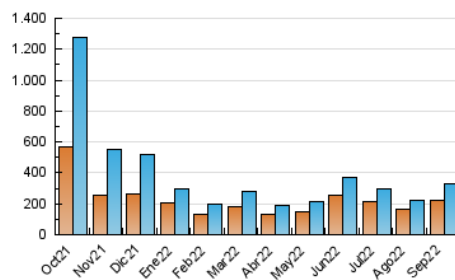

4.3 Por meses

N. únicos / Visitas (x 1000)