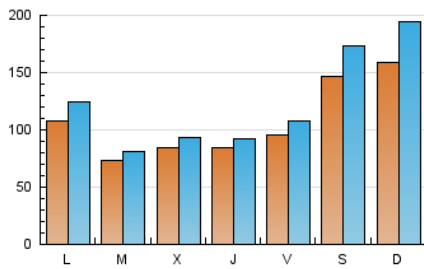

1. Cifras totales y promedios (Nacional e Internacional)

MES - AÑO	NAVEGADORES UNICOS	VISITAS	PAGINAS
Septiembre - 2022	248.404	366.547	613.717
PROMEDIO DIARIO	10.594	12.218	20.457
PROMEDIO LUNES-VIERNES	8.892	9.971	16.156
PROMEDIO SABADO-DOMINGO	15.275	18.399	32.286
PAGINAS / VISITAS	1,67		
DURACION MEDIA VISITAS	0:01:36		
DURACION MEDIA PAGINAS	0:02:21		

2. Secciones (Nacional e Internacional)

	PAGINAS	%
HOME	65.066	10.60 %
RESTO	548.651	89.40 %

3. Por día del mes (Nacional e Internacional)

Día	N. únicos	Visitas	Páginas	Día	N. únicos	Visitas	Páginas	Día	N. únicos	Visitas	Páginas
1	7.212	7.762	11.617	11	7.429	8.273	13.041	21	9.289	10.162	15.727
2	5.765	6.328	9.531	12	6.950	7.540	11.586	22	12.733	13.948	21.291
3	5.631	6.089	9.342	13	7.150	7.794	11.805	23	21.974	25.343	43.610
4	5.466	5.991	9.522	14	6.526	7.242	11.654	24	40.504	49.711	87.784
5	6.272	6.888	11.014	15	5.912	6.571	10.324	25	43.973	56.217	103.966
6	6.190	6.805	10.493	16	5.850	6.519	10.929	26	17.998	22.070	39.307
7	7.713	8.837	14.820	17	5.920	6.437	10.971	27	8.360	9.512	15.514
8	7.916	8.892	14.629	18	6.769	7.444	12.970	28	10.273	11.250	16.515
9	7.497	8.217	13.155	19	11.819	13.142	21.811	29	8.212	8.972	13.884
10	6.508	7.029	10.689	20	7.503	8.323	14.002	30	6.504	7.239	12.214

4. Gráficas (Nacional e Internacional)

4.1 Por día de la semana (promedio)

N. únicos / Visitas (x 100)

Páginas (x 100)

4.2 Por franja horaria (promedio)

Visitas_ (x 1000)

Páginas (x 1000)

4.3 Por meses