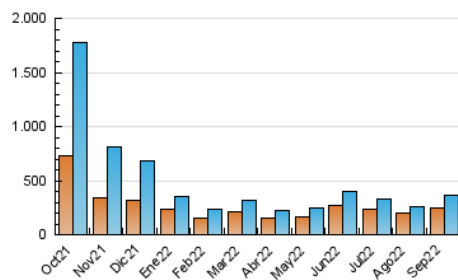

4.3 Por meses

N. únicos / Visitas (x 1000)