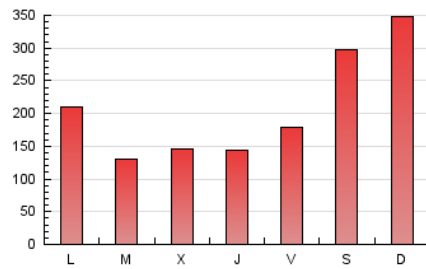

1. Cifras totales y promedios (Nacional e Internacional)

MES - AÑO	NAVEGADORES UNICOS	VISITAS	PAGINAS
Septiembre - 2022	248.404	366.547	613.717
PROMEDIO DIARIO	10.594	12.218	20.457
PROMEDIO LUNES-VIERNES	8.892	9.971	16.156
PROMEDIO SABADO-DOMINGO	15.275	18.399	32.286
PAGINAS / VISITAS	1,67		
DURACION MEDIA VISITAS	0:01:36		
DURACION MEDIA PAGINAS	0:02:21		

2. Secciones (Nacional e Internacional)

	PAGINAS	%
HOME	65.066	10.60 %
RESTO	548.651	89.40 %

3. Por día del mes (Nacional e Internacional)

Día	N. únicos	Visitas	Páginas	Día	N. únicos	Visitas	Páginas	Día	N. únicos	Visitas	Páginas
1	7.212	7.762	11.617	11	7.429	8.273	13.041	21	9.289	10.162	15.727
2	5.765	6.328	9.531	12	6.950	7.540	11.586	22	12.733	13.948	21.291
3	5.631	6.089	9.342	13	7.150	7.794	11.805	23	21.974	25.343	43.610
4	5.466	5.991	9.522	14	6.526	7.242	11.654	24	40.504	49.711	87.784
5	6.272	6.888	11.014	15	5.912	6.571	10.324	25	43.973	56.217	103.966
6	6.190	6.805	10.493	16	5.850	6.519	10.929	26	17.998	22.070	39.307
7	7.713	8.837	14.820	17	5.920	6.437	10.971	27	8.360	9.512	15.514
8	7.916	8.892	14.629	18	6.769	7.444	12.970	28	10.273	11.250	16.515
9	7.497	8.217	13.155	19	11.819	13.142	21.811	29	8.212	8.972	13.884
10	6.508	7.029	10.689	20	7.503	8.323	14.002	30	6.504	7.239	12.214

4. Gráficas (Nacional e Internacional)

4.1 Por día de la semana (promedio)

N. únicos / Visitas (x 100)

Páginas (x 100)

4.2 Por franja horaria (promedio)

Visitas_ (x 1000)

Páginas (x 1000)

4.3 Por meses