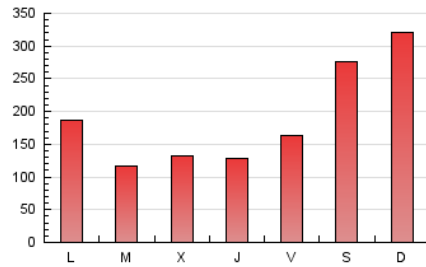

1. Cifras totales y promedios (Nacional)

MES - AÑO	NAVEGADORES UNICOS	VISITAS	PAGINAS
Septiembre - 2022	226.088	332.652	558.920
PROMEDIO DIARIO	9.618	11.088	18.631
PROMEDIO LUNES-VIERNES	7.976	8.930	14.546
PROMEDIO SABADO-DOMINGO	14.134	17.023	29.864
PAGINAS / VISITAS	1,68		
DURACION MEDIA VISITAS	0:01:37		
DURACION MEDIA PAGINAS	0:02:21		

2. Secciones (Nacional)

	PAGINAS	%
HOME	59.198	10.59 %
RESTO	499.722	89.41 %

3. Por día del mes (Nacional)

Día	N. únicos	Visitas	Páginas	Día	N. únicos	Visitas	Páginas	Día	N. únicos	Visitas	Páginas
1	6.536	7.039	10.531	11	6.649	7.389	11.790	21	8.395	9.197	14.359
2	4.999	5.478	8.336	12	6.158	6.668	10.369	22	11.844	12.903	19.756
3	4.942	5.345	8.136	13	6.351	6.907	10.555	23	20.887	24.078	41.379
4	4.865	5.325	8.516	14	5.737	6.323	10.357	24	38.511	47.082	82.780
5	5.594	6.150	9.937	15	5.167	5.733	9.050	25	41.184	52.601	96.625
6	5.573	6.093	9.482	16	5.120	5.702	9.702	26	16.054	19.728	34.783
7	6.825	7.858	13.304	17	5.277	5.728	9.952	27	7.341	8.333	13.673
8	6.658	7.433	12.512	18	6.069	6.658	11.764	28	9.335	10.173	14.802
9	6.222	6.865	11.225	19	10.587	11.749	19.731	29	7.514	8.157	12.524
10	5.577	6.057	9.350	20	6.695	7.411	12.609	30	5.870	6.489	11.031

4. Gráficas (Nacional)

4.1 Por día de la semana (promedio)

N. únicos / Visitas (x 100)

Páginas (x 100)

4.2 Por franja horaria (promedio)

Visitas__ (x 1000)

Páginas (x 1000)

4.3 Por meses