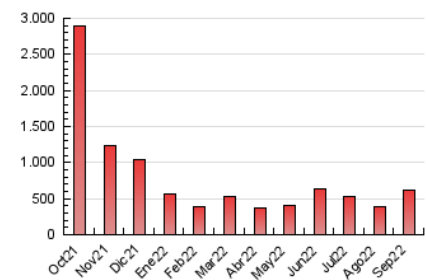

Páginas (x 1000)