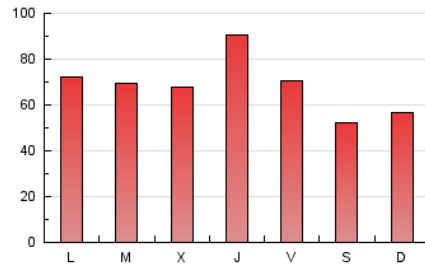

1. Cifras totales y promedios (Nacional e Internacional)

MES - AÑO	NAVEGADORES UNICOS	VISITAS	PAGINAS
Julio - 2021	71.273	108.817	213.194
PROMEDIO DIARIO	3.075	3.510	6.877
PROMEDIO LUNES-VIERNES	3.319	3.797	7.472
PROMEDIO SABADO-DOMINGO	2.479	2.810	5.423
PAGINAS / VISITAS	1,96		
DURACION MEDIA VISITAS	0:01:45		
DURACION MEDIA PAGINAS	0:01:49		

2. Secciones (Nacional e Internacional)

	PAGINAS	%
HOME	31.949	14.99 %
RESTO	181.245	85.01 %

3. Por día del mes (Nacional e Internacional)

Día	N. únicos	Visitas	Páginas	Día	N. únicos	Visitas	Páginas	Día	N. únicos	Visitas	Páginas
1	4.255	4.857	8.964	11	2.276	2.578	5.054	21	2.799	3.166	7.070
2	3.445	3.920	7.127	12	2.972	3.373	6.483	22	4.764	5.483	11.394
3	2.644	2.942	5.247	13	2.812	3.293	7.446	23	4.141	4.666	8.238
4	2.725	3.088	6.050	14	2.573	3.006	6.469	24	2.471	2.818	5.845
5	2.386	2.784	6.155	15	2.780	3.290	7.301	25	3.159	3.542	6.499
6	2.441	2.828	5.508	16	2.288	2.640	5.575	26	5.190	5.884	10.861
7	2.680	3.094	5.844	17	2.069	2.342	4.827	27	4.416	5.021	9.124
8	4.767	5.447	10.274	18	2.248	2.593	5.007	28	3.367	3.879	7.644
9	4.140	4.591	7.699	19	2.233	2.577	5.292	29	2.857	3.260	7.445
10	2.330	2.628	4.837	20	2.619	2.998	5.767	30	3.101	3.473	6.708
								31	2.388	2.756	5.440

4. Gráficas (Nacional e Internacional)

4.1 Por día de la semana (promedio)

N. únicos / Visitas (x 100)

Páginas (x 100)

4.2 Por franja horaria (promedio)

Visitas (x 1000)

Páginas (x 1000)

4.3 Por meses