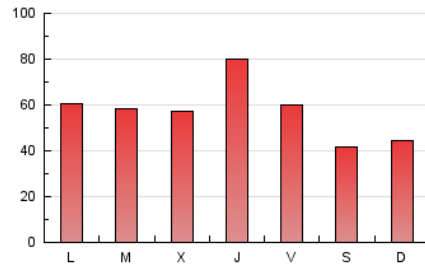

1. Cifras totales y promedios (Nacional)

MES - AÑO	NAVEGADORES UNICOS	VISITAS	PAGINAS
Julio - 2021	57.084	89.062	179.069
PROMEDIO DIARIO	2.503	2.873	5.776
PROMEDIO LUNES-VIERNES	2.722	3.138	6.376
PROMEDIO SABADO-DOMINGO	1.970	2.226	4.311
PAGINAS / VISITAS	2,01		
DURACION MEDIA VISITAS	0:01:51		
DURACION MEDIA PAGINAS	0:01:50		

2. Secciones (Nacional)

	PAGINAS	%
HOME	24.946	13.93 %
RESTO	154.123	86.07 %

3. Por día del mes (Nacional)

Día	N. únicos	Visitas	Páginas	Día	N. únicos	Visitas	Páginas	Día	N. únicos	Visitas	Páginas
1	3.697	4.252	8.005	11	1.759	1.997	3.915	21	2.258	2.586	6.093
2	2.838	3.253	6.057	12	2.339	2.686	5.307	22	4.114	4.772	10.174
3	2.129	2.360	4.172	13	2.215	2.626	6.094	23	3.565	4.014	7.112
4	2.119	2.405	4.873	14	1.966	2.335	5.260	24	1.984	2.252	4.727
5	1.824	2.157	5.069	15	2.224	2.678	6.370	25	2.566	2.857	5.166
6	1.896	2.235	4.591	16	1.736	2.030	4.488	26	4.421	5.026	9.404
7	2.116	2.482	4.901	17	1.591	1.804	3.709	27	3.704	4.239	7.927
8	4.107	4.701	9.059	18	1.755	2.006	3.906	28	2.729	3.174	6.530
9	3.460	3.842	6.524	19	1.744	2.042	4.413	29	2.278	2.623	6.403
10	1.842	2.048	3.717	20	2.100	2.424	4.802	30	2.544	2.853	5.687
								31	1.981	2.303	4.614

4. Gráficas (Nacional)

4.1 Por día de la semana (promedio)

N. únicos / Visitas (x 100)

Páginas (x 100)

4.2 Por franja horaria (promedio)

Visitas (x 1000)

Páginas (x 1000)

4.3 Por meses