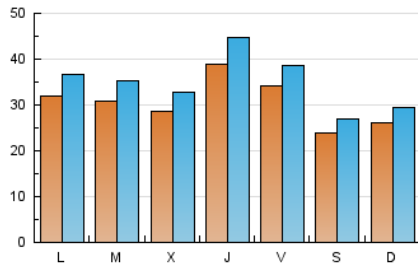

1. Cifras totales y promedios (Nacional e Internacional)

MES - AÑO	NAVEGADORES UNICOS	VISITAS	PAGINAS
Julio - 2021	71.273	108.817	213.194
PROMEDIO DIARIO	3.075	3.510	6.877
PROMEDIO LUNES-VIERNES	3.319	3.797	7.472
PROMEDIO SABADO-DOMINGO	2.479	2.810	5.423
PAGINAS / VISITAS	1,96		
DURACION MEDIA VISITAS	0:01:45		
DURACION MEDIA PAGINAS	0:01:49		

2. Secciones (Nacional e Internacional)

	PAGINAS	%
HOME	31.949	14.99 %
RESTO	181.245	85.01 %

3. Por día del mes (Nacional e Internacional)

Día	N. únicos	Visitas	Páginas	Día	N. únicos	Visitas	Páginas	Día	N. únicos	Visitas	Páginas
1	4.255	4.857	8.964	11	2.276	2.578	5.054	21	2.799	3.166	7.070
2	3.445	3.920	7.127	12	2.972	3.373	6.483	22	4.764	5.483	11.394
3	2.644	2.942	5.247	13	2.812	3.293	7.446	23	4.141	4.666	8.238
4	2.725	3.088	6.050	14	2.573	3.006	6.469	24	2.471	2.818	5.845
5	2.386	2.784	6.155	15	2.780	3.290	7.301	25	3.159	3.542	6.499
6	2.441	2.828	5.508	16	2.288	2.640	5.575	26	5.190	5.884	10.861
7	2.680	3.094	5.844	17	2.069	2.342	4.827	27	4.416	5.021	9.124
8	4.767	5.447	10.274	18	2.248	2.593	5.007	28	3.367	3.879	7.644
9	4.140	4.591	7.699	19	2.233	2.577	5.292	29	2.857	3.260	7.445
10	2.330	2.628	4.837	20	2.619	2.998	5.767	30	3.101	3.473	6.708
								31	2.388	2.756	5.440

4. Gráficas (Nacional e Internacional)

4.1 Por día de la semana (promedio)

N. únicos / Visitas (x 100)

Páginas (x 100)

4.2 Por franja horaria (promedio)

Visitas (x 1000)

Páginas (x 1000)

4.3 Por meses