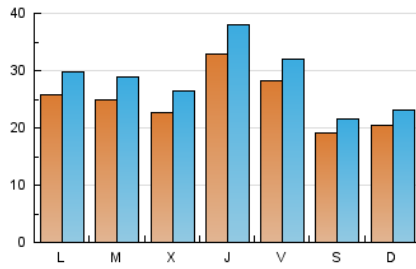

1. Cifras totales y promedios (Nacional)

MES - AÑO	NAVEGADORES UNICOS	VISITAS	PAGINAS
Julio - 2021	57.084	89.062	179.069
PROMEDIO DIARIO	2.503	2.873	5.776
PROMEDIO LUNES-VIERNES	2.722	3.138	6.376
PROMEDIO SABADO-DOMINGO	1.970	2.226	4.311
PAGINAS / VISITAS	2,01		
DURACION MEDIA VISITAS	0:01:51		
DURACION MEDIA PAGINAS	0:01:50		

2. Secciones (Nacional)

	PAGINAS	%
HOME	24.946	13.93 %
RESTO	154.123	86.07 %

3. Por día del mes (Nacional)

Día	N. únicos	Visitas	Páginas	Día	N. únicos	Visitas	Páginas	Día	N. únicos	Visitas	Páginas
1	3.697	4.252	8.005	11	1.759	1.997	3.915	21	2.258	2.586	6.093
2	2.838	3.253	6.057	12	2.339	2.686	5.307	22	4.114	4.772	10.174
3	2.129	2.360	4.172	13	2.215	2.626	6.094	23	3.565	4.014	7.112
4	2.119	2.405	4.873	14	1.966	2.335	5.260	24	1.984	2.252	4.727
5	1.824	2.157	5.069	15	2.224	2.678	6.370	25	2.566	2.857	5.166
6	1.896	2.235	4.591	16	1.736	2.030	4.488	26	4.421	5.026	9.404
7	2.116	2.482	4.901	17	1.591	1.804	3.709	27	3.704	4.239	7.927
8	4.107	4.701	9.059	18	1.755	2.006	3.906	28	2.729	3.174	6.530
9	3.460	3.842	6.524	19	1.744	2.042	4.413	29	2.278	2.623	6.403
10	1.842	2.048	3.717	20	2.100	2.424	4.802	30	2.544	2.853	5.687
								31	1.981	2.303	4.614

4. Gráficas (Nacional)

4.1 Por día de la semana (promedio)

N. únicos / Visitas (x 100)

Páginas (x 100)

4.2 Por franja horaria (promedio)

Visitas (x 1000)

Páginas (x 1000)

4.3 Por meses