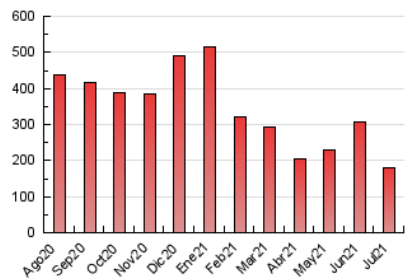

Páginas (x 1000)