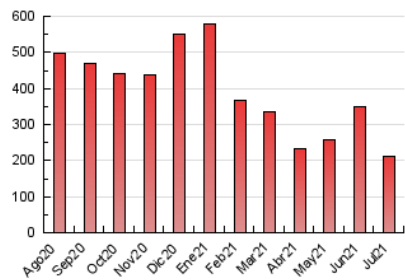

Páginas (x 1000)