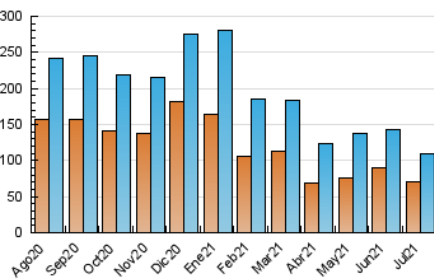

4.3 Por meses

N. únicos / Visitas (x 1000)