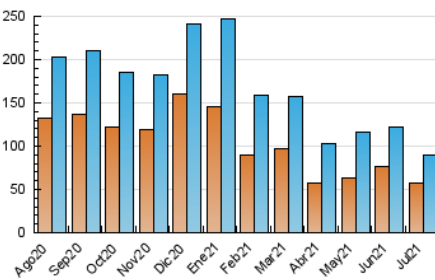

4.3 Por meses

N. únicos / Visitas (x 1000)