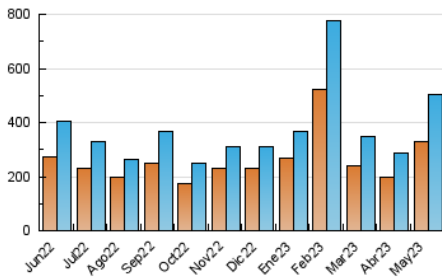

4.2 Por franja horaria (promedio)

Visitas_ (x 1000)

Páginas (x 1000)

4.3 Por meses

N. únicos / Visitas (x 1000)