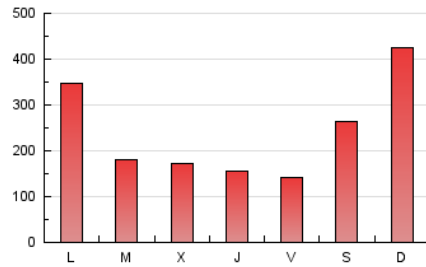

1. Cifras totales y promedios (Nacional)

MES - AÑO	NAVEGADORES UNICOS	VISITAS	PAGINAS
Mayo - 2023	308.137	472.779	744.528
PROMEDIO DIARIO	12.830	15.251	24.017
PROMEDIO LUNES-VIERNES	11.329	13.330	20.392
PROMEDIO SABADO-DOMINGO	17.147	20.772	34.440
PAGINAS / VISITAS	1,57		
DURACION MEDIA VISITAS	0:00:41		
DURACION MEDIA PAGINAS	0:00:00		

2. Secciones (Nacional)

	PAGINAS	%
HOME	61.831	8.30 %
RESTO	682.697	91.70 %

3. Por día del mes (Nacional)

Día	N. únicos	Visitas	Páginas	Día	N. únicos	Visitas	Páginas	Día	N. únicos	Visitas	Páginas
1	18.595	19.716	25.399	11	6.034	7.381	11.997	21	8.226	9.018	13.305
2	10.037	11.171	15.983	12	7.283	8.638	13.247	22	8.173	9.759	14.082
3	15.636	17.610	25.403	13	7.442	8.391	12.752	23	9.812	11.579	17.485
4	13.865	15.984	22.893	14	9.246	11.149	17.941	24	8.170	9.666	14.495
5	9.199	10.663	15.653	15	7.307	8.639	14.019	25	7.755	8.948	13.799
6	9.085	10.700	17.786	16	7.371	8.613	13.252	26	7.407	8.845	13.804
7	7.048	8.232	13.063	17	6.665	8.008	11.743	27	30.289	37.038	58.366
8	6.909	8.510	14.016	18	7.231	8.450	13.060	28	56.419	70.938	125.756
9	6.235	7.424	11.475	19	8.484	9.777	14.453	29	51.428	64.485	106.654
10	6.040	7.071	11.197	20	9.420	10.712	16.552	30	17.984	20.934	31.815
								31	12.943	14.730	23.083

4. Gráficas (Nacional)

4.1 Por día de la semana (promedio)

N. únicos / Visitas (x 100)

Páginas (x 100)

4.2 Por franja horaria (promedio)

Visitas_ (x 1000)

Páginas (x 1000)

4.3 Por meses