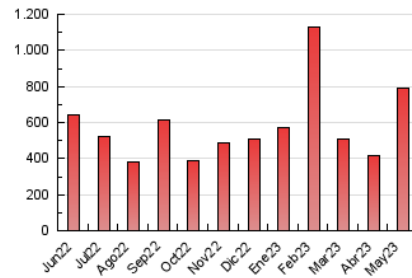

Páginas (x 1000)