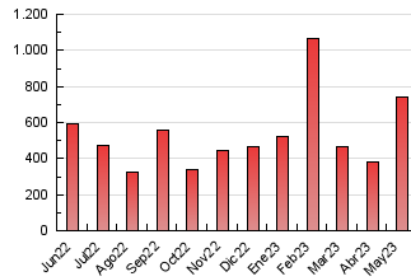

Páginas (x 1000)