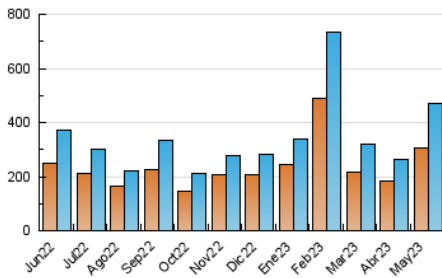

2. Secciones (Nacional)

	PAGINAS	%
HOME	61.831	8.30 %
RESTO	682.697	91.70 %

3. Por día del mes (Nacional)

Día	N. únicos	Visitas	Páginas	Día	N. únicos	Visitas	Páginas	Día	N. únicos	Visitas	Páginas
1	18.595	19.716	25.399	11	6.034	7.381	11.997	21	8.226	9.018	13.305
2	10.037	11.171	15.983	12	7.283	8.638	13.247	22	8.173	9.759	14.082
3	15.636	17.610	25.403	13	7.442	8.391	12.752	23	9.812	11.579	17.485
4	13.865	15.984	22.893	14	9.246	11.149	17.941	24	8.170	9.666	14.495
5	9.199	10.663	15.653	15	7.307	8.639	14.019	25	7.755	8.948	13.799
6	9.085	10.700	17.786	16	7.371	8.613	13.252	26	7.407	8.845	13.804
7	7.048	8.232	13.063	17	6.665	8.008	11.743	27	30.289	37.038	58.366
8	6.909	8.510	14.016	18	7.231	8.450	13.060	28	56.419	70.938	125.756
9	6.235	7.424	11.475	19	8.484	9.777	14.453	29	51.428	64.485	106.654
10	6.040	7.071	11.197	20	9.420	10.712	16.552	30	17.984	20.934	31.815
								31	12.943	14.730	23.083

4. Gráficas (Nacional)

4.1 Por día de la semana (promedio)

N. únicos / Visitas (x 100)

Páginas (x 100)

4.2 Por franja horaria (promedio)

Visitas_ (x 1000)

Páginas (x 1000)

4.3 Por meses

N. únicos / Visitas (x 1000)

Páginas (x 1000)

5. Observaciones

Este Medio Electrónico de Comunicación ha sido medido por la herramienta Google Analytics de Google (GA4)

6. Definiciones básicas (Para más información ver Normas Técnicas para el Control de los Medios Electrónicos de Comunicación)

Visita:

Una secuencia ininterrumpida de páginas servidas a un usuario válido. Si dicho usuario no realiza peticiones de páginas en un periodo de tiempo (30 min) la siguiente petición constituirá el inicio de una nueva visita.