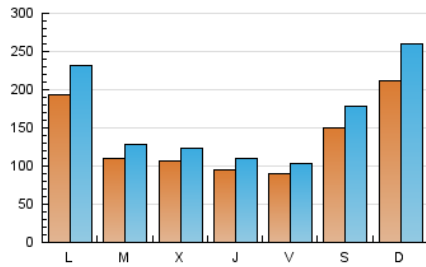

1. Cifras totales y promedios (Nacional e Internacional)

MES - AÑO	NAVEGADORES UNICOS	VISITAS	PAGINAS
Mayo - 2023	329.098	502.928	788.149
PROMEDIO DIARIO	13.666	16.223	25.424
PROMEDIO LUNES-VIERNES	12.115	14.239	21.656
PROMEDIO SABADO-DOMINGO	18.126	21.929	36.257
PAGINAS / VISITAS	1,57		
DURACION MEDIA VISITAS	0:00:41		
DURACION MEDIA PAGINAS	0:00:00		

2. Secciones (Nacional e Internacional)

	PAGINAS	%
HOME	65.598	8.32 %
RESTO	722.551	91.68 %

3. Por día del mes (Nacional e Internacional)

Día	N. únicos	Visitas	Páginas	Día	N. únicos	Visitas	Páginas	Día	N. únicos	Visitas	Páginas
1	19.357	20.676	26.666	11	6.713	8.096	13.011	21	8.931	9.797	14.446
2	10.792	12.130	17.130	12	8.081	9.500	14.541	22	9.011	10.745	15.395
3	16.495	18.683	26.690	13	8.099	9.210	13.903	23	10.478	12.321	18.577
4	14.529	16.857	23.996	14	10.011	11.914	19.339	24	8.967	10.368	15.783
5	10.266	11.867	17.072	15	7.978	9.307	15.116	25	8.497	9.820	14.914
6	9.788	11.546	18.985	16	8.145	9.622	14.448	26	8.056	9.603	14.905
7	7.741	8.966	14.144	17	7.357	8.840	12.805	27	31.954	38.724	61.764
8	7.598	9.337	15.095	18	7.957	9.394	14.171	28	58.269	73.608	129.561
9	6.863	8.170	12.505	19	9.296	10.671	15.689	29	52.966	65.991	109.559
10	6.638	7.795	12.253	20	10.217	11.663	17.914	30	18.946	22.081	33.502
								31	13.655	15.626	24.270

4. Gráficas (Nacional e Internacional)

4.1 Por día de la semana (promedio)

N. únicos / Visitas (x 100)

Páginas (x 100)

4.2 Por franja horaria (promedio)

Visitas_ (x 1000)

Páginas (x 1000)

4.3 Por meses