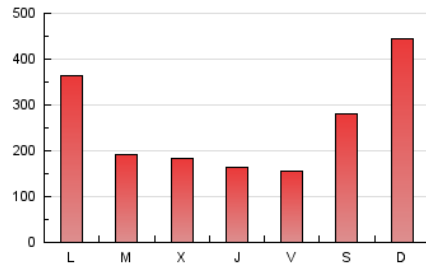

1. Cifras totales y promedios (Nacional e Internacional)

MES - AÑO	NAVEGADORES UNICOS	VISITAS	PAGINAS
Mayo - 2023	329.098	502.928	788.149
PROMEDIO DIARIO	13.666	16.223	25.424
PROMEDIO LUNES-VIERNES	12.115	14.239	21.656
PROMEDIO SABADO-DOMINGO	18.126	21.929	36.257
PAGINAS / VISITAS	1,57		
DURACION MEDIA VISITAS	0:00:41		
DURACION MEDIA PAGINAS	0:00:00		

2. Secciones (Nacional e Internacional)

	PAGINAS	%
HOME	65.598	8.32 %
RESTO	722.551	91.68 %

3. Por día del mes (Nacional e Internacional)

Día	N. únicos	Visitas	Páginas	Día	N. únicos	Visitas	Páginas	Día	N. únicos	Visitas	Páginas
1	19.357	20.676	26.666	11	6.713	8.096	13.011	21	8.931	9.797	14.446
2	10.792	12.130	17.130	12	8.081	9.500	14.541	22	9.011	10.745	15.395
3	16.495	18.683	26.690	13	8.099	9.210	13.903	23	10.478	12.321	18.577
4	14.529	16.857	23.996	14	10.011	11.914	19.339	24	8.967	10.368	15.783
5	10.266	11.867	17.072	15	7.978	9.307	15.116	25	8.497	9.820	14.914
6	9.788	11.546	18.985	16	8.145	9.622	14.448	26	8.056	9.603	14.905
7	7.741	8.966	14.144	17	7.357	8.840	12.805	27	31.954	38.724	61.764
8	7.598	9.337	15.095	18	7.957	9.394	14.171	28	58.269	73.608	129.561
9	6.863	8.170	12.505	19	9.296	10.671	15.689	29	52.966	65.991	109.559
10	6.638	7.795	12.253	20	10.217	11.663	17.914	30	18.946	22.081	33.502
								31	13.655	15.626	24.270

4. Gráficas (Nacional e Internacional)

4.1 Por día de la semana (promedio)

N. únicos / Visitas (x 100)

Páginas (x 100)

4.2 Por franja horaria (promedio)

Visitas_ (x 1000)

Páginas (x 1000)

4.3 Por meses