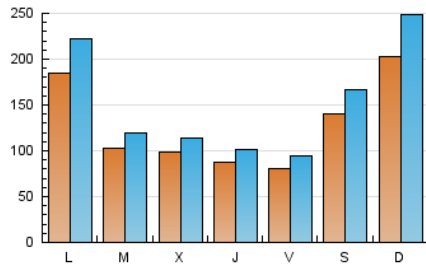

1. Cifras totales y promedios (Nacional)

MES - AÑO	NAVEGADORES UNICOS	VISITAS	PAGINAS
Mayo - 2023	308.137	472.779	744.528
PROMEDIO DIARIO	12.830	15.251	24.017
PROMEDIO LUNES-VIERNES	11.329	13.330	20.392
PROMEDIO SABADO-DOMINGO	17.147	20.772	34.440
PAGINAS / VISITAS	1,57		
DURACION MEDIA VISITAS	0:00:41		
DURACION MEDIA PAGINAS	0:00:00		

2. Secciones (Nacional)

	PAGINAS	%
HOME	61.831	8.30 %
RESTO	682.697	91.70 %

3. Por día del mes (Nacional)

Día	N. únicos	Visitas	Páginas	Día	N. únicos	Visitas	Páginas	Día	N. únicos	Visitas	Páginas
1	18.595	19.716	25.399	11	6.034	7.381	11.997	21	8.226	9.018	13.305
2	10.037	11.171	15.983	12	7.283	8.638	13.247	22	8.173	9.759	14.082
3	15.636	17.610	25.403	13	7.442	8.391	12.752	23	9.812	11.579	17.485
4	13.865	15.984	22.893	14	9.246	11.149	17.941	24	8.170	9.666	14.495
5	9.199	10.663	15.653	15	7.307	8.639	14.019	25	7.755	8.948	13.799
6	9.085	10.700	17.786	16	7.371	8.613	13.252	26	7.407	8.845	13.804
7	7.048	8.232	13.063	17	6.665	8.008	11.743	27	30.289	37.038	58.366
8	6.909	8.510	14.016	18	7.231	8.450	13.060	28	56.419	70.938	125.756
9	6.235	7.424	11.475	19	8.484	9.777	14.453	29	51.428	64.485	106.654
10	6.040	7.071	11.197	20	9.420	10.712	16.552	30	17.984	20.934	31.815
								31	12.943	14.730	23.083

4. Gráficas (Nacional)

4.1 Por día de la semana (promedio)

N. únicos / Visitas (x 100)

Páginas (x 100)

4.2 Por franja horaria (promedio)

Visitas_ (x 1000)

Páginas (x 1000)

4.3 Por meses