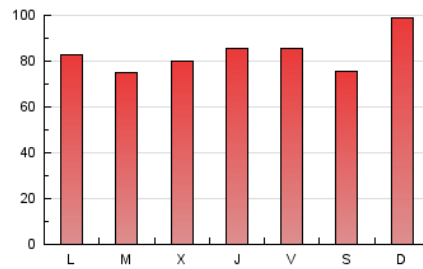

1. Cifras totales y promedios (Nacional e Internacional)

MES - AÑO	NAVEGADORES UNICOS	VISITAS	PAGINAS
Mayo - 2021	75.169	137.127	258.797
PROMEDIO DIARIO	3.602	4.423	8.348
PROMEDIO LUNES-VIERNES	3.569	4.391	8.174
PROMEDIO SABADO-DOMINGO	3.671	4.493	8.713
PAGINAS / VISITAS	1,89		
DURACION MEDIA VISITAS	0:02:17		
DURACION MEDIA PAGINAS	0:02:33		

2. Secciones (Nacional e Internacional)

	PAGINAS	%
HOME	15.939	6.16 %
RESTO	242.858	93.84 %

3. Por día del mes (Nacional e Internacional)

Día	N. únicos	Visitas	Páginas	Día	N. únicos	Visitas	Páginas	Día	N. únicos	Visitas	Páginas
1	3.252	3.950	7.126	11	3.531	4.304	7.863	21	4.647	6.174	10.657
2	4.023	4.928	9.522	12	3.486	4.210	7.577	22	3.593	4.577	8.882
3	3.520	4.293	8.159	13	3.468	4.235	7.633	23	3.725	4.595	8.326
4	3.662	4.436	8.230	14	3.345	4.049	7.347	24	3.244	3.984	6.879
5	4.115	4.946	8.500	15	2.738	3.257	6.045	25	3.117	3.815	6.897
6	3.793	4.602	8.326	16	3.550	4.354	8.498	26	3.211	4.040	8.612
7	3.448	4.176	7.536	17	3.085	3.739	6.838	27	3.479	4.412	9.874
8	3.288	3.916	7.279	18	3.290	3.946	6.900	28	3.381	4.216	8.715
9	3.984	4.804	8.885	19	3.265	3.962	7.228	29	3.475	4.228	8.450
10	4.137	5.018	8.957	20	3.831	4.777	8.455	30	5.084	6.317	14.121
								31	3.892	4.867	10.480

4. Gráficas (Nacional e Internacional)

4.1 Por día de la semana (promedio)

N. únicos / Visitas (x 100)

Páginas (x 100)

4.2 Por franja horaria (promedio)

Visitas (x 1000)

Páginas (x 1000)

4.3 Por meses