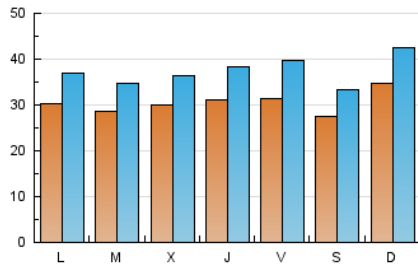

1. Cifras totales y promedios (Nacional)

MES - AÑO	NAVEGADORES UNICOS	VISITAS	PAGINAS
Mayo - 2021	63.224	116.128	227.813
PROMEDIO DIARIO	3.063	3.746	7.349
PROMEDIO LUNES-VIERNES	3.035	3.724	7.226
PROMEDIO SABADO-DOMINGO	3.121	3.793	7.606
PAGINAS / VISITAS	1,96		
DURACION MEDIA VISITAS	0:02:24		
DURACION MEDIA PAGINAS	0:02:29		

2. Secciones (Nacional)

	PAGINAS	%
HOME	11.625	5.10 %
RESTO	216.188	94.90 %

3. Por día del mes (Nacional)

Día	N. únicos	Visitas	Páginas	Día	N. únicos	Visitas	Páginas	Día	N. únicos	Visitas	Páginas
1	2.734	3.286	6.179	11	3.005	3.658	6.916	21	4.097	5.477	9.720
2	3.453	4.206	8.356	12	2.941	3.548	6.659	22	3.067	3.913	7.779
3	3.015	3.651	7.118	13	2.936	3.556	6.685	23	3.175	3.882	7.173
4	3.106	3.750	7.304	14	2.823	3.402	6.393	24	2.684	3.303	5.918
5	3.516	4.193	7.497	15	2.303	2.705	5.144	25	2.629	3.180	6.010
6	3.252	3.922	7.401	16	2.988	3.646	7.361	26	2.730	3.433	7.786
7	2.892	3.462	6.534	17	2.638	3.192	5.977	27	2.957	3.749	8.868
8	2.777	3.282	6.281	18	2.761	3.290	6.021	28	2.782	3.507	7.736
9	3.443	4.111	7.807	19	2.806	3.386	6.444	29	2.918	3.537	7.477
10	3.575	4.308	7.981	20	3.336	4.156	7.611	30	4.355	5.364	12.504
								31	3.253	4.073	9.173

4. Gráficas (Nacional)

4.1 Por día de la semana (promedio)

N. únicos / Visitas (x 100)

Páginas (x 100)

4.2 Por franja horaria (promedio)

Visitas (x 1000)

Páginas (x 1000)

4.3 Por meses