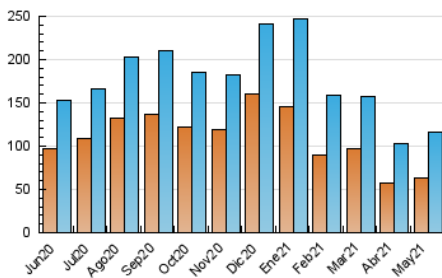

1. Cifras totales y promedios (Nacional)

MES - AÑO	NAVEGADORES UNICOS	VISITAS	PAGINAS
Mayo - 2021	63.224	116.128	227.813
PROMEDIO DIARIO	3.063	3.746	7.349
PROMEDIO LUNES-VIERNES	3.035	3.724	7.226
PROMEDIO SABADO-DOMINGO	3.121	3.793	7.606
PAGINAS / VISITAS	1,96		
DURACION MEDIA VISITAS	0:02:24		
DURACION MEDIA PAGINAS	0:02:29		

2. Secciones (Nacional)

	PAGINAS	%
HOME	11.625	5.10 %
RESTO	216.188	94.90 %

3. Por día del mes (Nacional)

Día	N. únicos	Visitas	Páginas	Día	N. únicos	Visitas	Páginas	Día	N. únicos	Visitas	Páginas
1	2.734	3.286	6.179	11	3.005	3.658	6.916	21	4.097	5.477	9.720
2	3.453	4.206	8.356	12	2.941	3.548	6.659	22	3.067	3.913	7.779
3	3.015	3.651	7.118	13	2.936	3.556	6.685	23	3.175	3.882	7.173
4	3.106	3.750	7.304	14	2.823	3.402	6.393	24	2.684	3.303	5.918
5	3.516	4.193	7.497	15	2.303	2.705	5.144	25	2.629	3.180	6.010
6	3.252	3.922	7.401	16	2.988	3.646	7.361	26	2.730	3.433	7.786
7	2.892	3.462	6.534	17	2.638	3.192	5.977	27	2.957	3.749	8.868
8	2.777	3.282	6.281	18	2.761	3.290	6.021	28	2.782	3.507	7.736
9	3.443	4.111	7.807	19	2.806	3.386	6.444	29	2.918	3.537	7.477
10	3.575	4.308	7.981	20	3.336	4.156	7.611	30	4.355	5.364	12.504
								31	3.253	4.073	9.173

4. Gráficas (Nacional)

4.1 Por día de la semana (promedio)

N. únicos / Visitas (x 100)

Páginas (x 100)

4.2 Por franja horaria (promedio)

Visitas (x 1000)

Páginas (x 1000)

4.3 Por meses

N. únicos / Visitas (x 1000)

Páginas (x 1000)

5. Observaciones

Este Medio Electrónico de Comunicación ha sido medido por la herramienta Google Analytics de Google

6. Definiciones básicas (Para más información ver Normas Técnicas para el Control de los Medios Electrónicos de Comunicación)