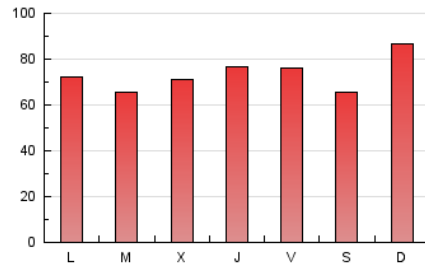

1. Cifras totales y promedios (Nacional)

MES - AÑO	NAVEGADORES UNICOS	VISITAS	PAGINAS
Mayo - 2021	63.224	116.128	227.813
PROMEDIO DIARIO	3.063	3.746	7.349
PROMEDIO LUNES-VIERNES	3.035	3.724	7.226
PROMEDIO SABADO-DOMINGO	3.121	3.793	7.606
PAGINAS / VISITAS	1,96		
DURACION MEDIA VISITAS	0:02:24		
DURACION MEDIA PAGINAS	0:02:29		

2. Secciones (Nacional)

	PAGINAS	%
HOME	11.625	5.10 %
RESTO	216.188	94.90 %

3. Por día del mes (Nacional)

Día	N. únicos	Visitas	Páginas	Día	N. únicos	Visitas	Páginas	Día	N. únicos	Visitas	Páginas
1	2.734	3.286	6.179	11	3.005	3.658	6.916	21	4.097	5.477	9.720
2	3.453	4.206	8.356	12	2.941	3.548	6.659	22	3.067	3.913	7.779
3	3.015	3.651	7.118	13	2.936	3.556	6.685	23	3.175	3.882	7.173
4	3.106	3.750	7.304	14	2.823	3.402	6.393	24	2.684	3.303	5.918
5	3.516	4.193	7.497	15	2.303	2.705	5.144	25	2.629	3.180	6.010
6	3.252	3.922	7.401	16	2.988	3.646	7.361	26	2.730	3.433	7.786
7	2.892	3.462	6.534	17	2.638	3.192	5.977	27	2.957	3.749	8.868
8	2.777	3.282	6.281	18	2.761	3.290	6.021	28	2.782	3.507	7.736
9	3.443	4.111	7.807	19	2.806	3.386	6.444	29	2.918	3.537	7.477
10	3.575	4.308	7.981	20	3.336	4.156	7.611	30	4.355	5.364	12.504
								31	3.253	4.073	9.173

4. Gráficas (Nacional)

4.1 Por día de la semana (promedio)

N. únicos / Visitas (x 100)

Páginas (x 100)

4.2 Por franja horaria (promedio)

Visitas (x 1000)

Páginas (x 1000)

4.3 Por meses