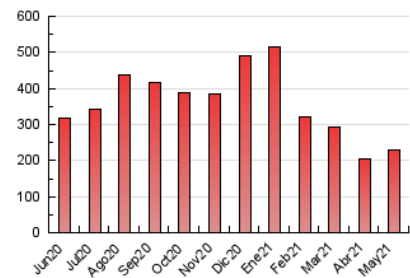

Páginas (x 1000)