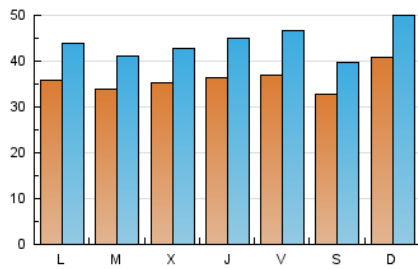

1. Cifras totales y promedios (Nacional e Internacional)

MES - AÑO	NAVEGADORES UNICOS	VISITAS	PAGINAS
Mayo - 2021	75.169	137.127	258.797
PROMEDIO DIARIO	3.602	4.423	8.348
PROMEDIO LUNES-VIERNES	3.569	4.391	8.174
PROMEDIO SABADO-DOMINGO	3.671	4.493	8.713
PAGINAS / VISITAS	1,89		
DURACION MEDIA VISITAS	0:02:17		
DURACION MEDIA PAGINAS	0:02:33		

2. Secciones (Nacional e Internacional)

	PAGINAS	%
HOME	15.939	6.16 %
RESTO	242.858	93.84 %

3. Por día del mes (Nacional e Internacional)

Día	N. únicos	Visitas	Páginas	Día	N. únicos	Visitas	Páginas	Día	N. únicos	Visitas	Páginas
1	3.252	3.950	7.126	11	3.531	4.304	7.863	21	4.647	6.174	10.657
2	4.023	4.928	9.522	12	3.486	4.210	7.577	22	3.593	4.577	8.882
3	3.520	4.293	8.159	13	3.468	4.235	7.633	23	3.725	4.595	8.326
4	3.662	4.436	8.230	14	3.345	4.049	7.347	24	3.244	3.984	6.879
5	4.115	4.946	8.500	15	2.738	3.257	6.045	25	3.117	3.815	6.897
6	3.793	4.602	8.326	16	3.550	4.354	8.498	26	3.211	4.040	8.612
7	3.448	4.176	7.536	17	3.085	3.739	6.838	27	3.479	4.412	9.874
8	3.288	3.916	7.279	18	3.290	3.946	6.900	28	3.381	4.216	8.715
9	3.984	4.804	8.885	19	3.265	3.962	7.228	29	3.475	4.228	8.450
10	4.137	5.018	8.957	20	3.831	4.777	8.455	30	5.084	6.317	14.121
								31	3.892	4.867	10.480

4. Gráficas (Nacional e Internacional)

4.1 Por día de la semana (promedio)

N. únicos / Visitas (x 100)

Páginas (x 100)

4.2 Por franja horaria (promedio)

Visitas (x 1000)

Páginas (x 1000)

4.3 Por meses