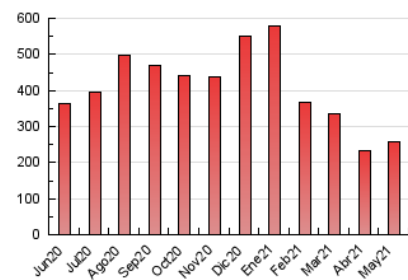

Páginas (x 1000)