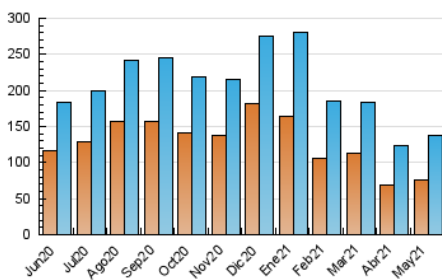

4.3 Por meses

N. únicos / Visitas (x 1000)