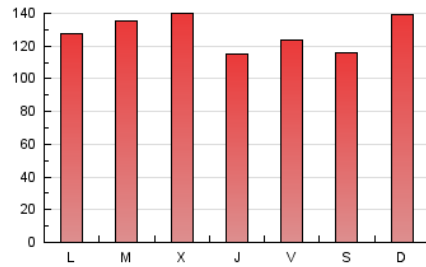

1. Cifras totales y promedios (Nacional)

MES - AÑO	NAVEGADORES UNICOS	VISITAS	PAGINAS
Abril - 2023	181.466	262.490	384.157
PROMEDIO DIARIO	7.642	8.750	12.805
PROMEDIO LUNES-VIERNES	7.595	8.811	12.826
PROMEDIO SABADO-DOMINGO	7.737	8.628	12.763
PAGINAS / VISITAS	1,46		
DURACION MEDIA VISITAS	0:00:32		
DURACION MEDIA PAGINAS	0:00:00		

2. Secciones (Nacional)

	PAGINAS	%
HOME	24.758	6.44 %
RESTO	359.399	93.56 %

3. Por día del mes (Nacional)

Día	N. únicos	Visitas	Páginas	Día	N. únicos	Visitas	Páginas	Día	N. únicos	Visitas	Páginas
1	5.063	5.711	8.705	11	9.602	11.014	15.420	21	6.001	7.049	10.980
2	6.104	7.078	10.753	12	8.061	9.251	13.919	22	5.826	6.734	10.174
3	5.559	6.652	10.383	13	7.721	9.250	13.418	23	6.862	8.059	11.988
4	6.459	7.677	11.406	14	10.433	11.576	15.470	24	9.997	11.569	16.756
5	7.802	9.172	12.055	15	9.491	10.086	16.152	25	11.122	12.410	16.794
6	4.680	5.310	7.766	16	6.686	7.859	11.668	26	9.863	11.083	16.744
7	6.238	7.244	11.277	17	5.935	7.159	10.956	27	8.221	9.432	13.373
8	5.096	5.792	8.863	18	5.745	6.753	10.383	28	6.796	8.055	11.823
9	7.845	8.718	13.523	19	7.319	8.699	13.207	29	9.183	10.179	14.116
10	7.619	8.838	12.862	20	6.722	8.022	11.532	30	15.217	16.059	21.691

4. Gráficas (Nacional)

4.1 Por día de la semana (promedio)

N. únicos / Visitas (x 100)

Páginas (x 100)

4.2 Por franja horaria (promedio)

Visitas_ (x 1000)

Páginas (x 1000)

4.3 Por meses