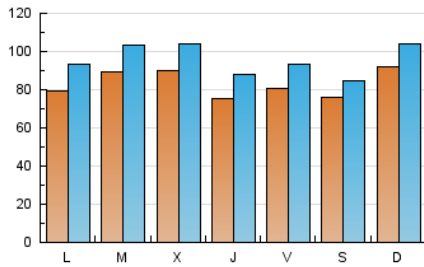

1. Cifras totales y promedios (Nacional e Internacional)

MES - AÑO	NAVEGADORES UNICOS	VISITAS	PAGINAS
Abril - 2023	197.342	287.129	418.852
PROMEDIO DIARIO	8.326	9.571	13.962
PROMEDIO LUNES-VIERNES	8.288	9.635	13.983
PROMEDIO SABADO-DOMINGO	8.403	9.444	13.919
PAGINAS / VISITAS	1,46		
DURACION MEDIA VISITAS	0:00:32		
DURACION MEDIA PAGINAS	0:00:00		

2. Secciones (Nacional e Internacional)

	PAGINAS	%
HOME	27.711	6.62 %
RESTO	391.141	93.38 %

3. Por día del mes (Nacional e Internacional)

Día	N. únicos	Visitas	Páginas	Día	N. únicos	Visitas	Páginas	Día	N. únicos	Visitas	Páginas
1	5.650	6.354	9.806	11	10.268	11.913	16.535	21	6.632	7.751	11.903
2	6.749	7.925	11.913	12	8.770	10.110	15.103	22	6.505	7.549	11.256
3	6.203	7.364	11.445	13	8.318	9.997	14.457	23	7.579	8.921	13.200
4	7.057	8.349	12.334	14	11.265	12.464	16.751	24	10.742	12.362	17.902
5	8.444	9.956	13.066	15	10.197	10.967	17.462	25	12.054	13.367	18.410
6	5.387	6.078	9.045	16	7.434	8.737	12.853	26	10.708	12.099	18.177
7	6.982	8.203	12.619	17	6.653	8.054	12.150	27	8.988	10.254	14.584
8	5.689	6.551	9.851	18	6.354	7.580	11.407	28	7.456	8.850	13.006
9	8.444	9.402	14.647	19	7.954	9.505	14.302	29	9.863	10.936	15.326
10	8.216	9.593	13.960	20	7.310	8.842	12.504	30	15.920	17.096	22.878

4. Gráficas (Nacional e Internacional)

4.1 Por día de la semana (promedio)

N. únicos / Visitas (x 100)

Páginas (x 100)

4.2 Por franja horaria (promedio)

Visitas_ (x 1000)

Páginas (x 1000)

4.3 Por meses