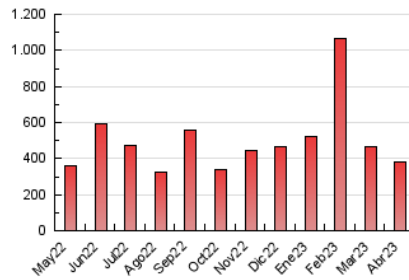

Páginas (x 1000)