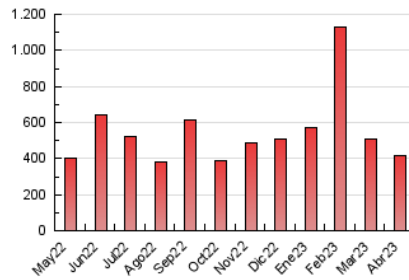

Páginas (x 1000)