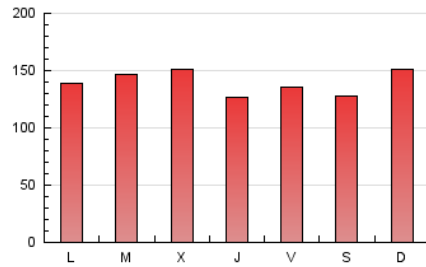

1. Cifras totales y promedios (Nacional e Internacional)

MES - AÑO	NAVEGADORES UNICOS	VISITAS	PAGINAS
Abril - 2023	197.342	287.129	418.852
PROMEDIO DIARIO	8.326	9.571	13.962
PROMEDIO LUNES-VIERNES	8.288	9.635	13.983
PROMEDIO SABADO-DOMINGO	8.403	9.444	13.919
PAGINAS / VISITAS	1,46		
DURACION MEDIA VISITAS	0:00:32		
DURACION MEDIA PAGINAS	0:00:00		

2. Secciones (Nacional e Internacional)

	PAGINAS	%
HOME	27.711	6.62 %
RESTO	391.141	93.38 %

3. Por día del mes (Nacional e Internacional)

Día	N. únicos	Visitas	Páginas	Día	N. únicos	Visitas	Páginas	Día	N. únicos	Visitas	Páginas
1	5.650	6.354	9.806	11	10.268	11.913	16.535	21	6.632	7.751	11.903
2	6.749	7.925	11.913	12	8.770	10.110	15.103	22	6.505	7.549	11.256
3	6.203	7.364	11.445	13	8.318	9.997	14.457	23	7.579	8.921	13.200
4	7.057	8.349	12.334	14	11.265	12.464	16.751	24	10.742	12.362	17.902
5	8.444	9.956	13.066	15	10.197	10.967	17.462	25	12.054	13.367	18.410
6	5.387	6.078	9.045	16	7.434	8.737	12.853	26	10.708	12.099	18.177
7	6.982	8.203	12.619	17	6.653	8.054	12.150	27	8.988	10.254	14.584
8	5.689	6.551	9.851	18	6.354	7.580	11.407	28	7.456	8.850	13.006
9	8.444	9.402	14.647	19	7.954	9.505	14.302	29	9.863	10.936	15.326
10	8.216	9.593	13.960	20	7.310	8.842	12.504	30	15.920	17.096	22.878

4. Gráficas (Nacional e Internacional)

4.1 Por día de la semana (promedio)

N. únicos / Visitas (x 100)

Páginas (x 100)

4.2 Por franja horaria (promedio)

Visitas_ (x 1000)

Páginas (x 1000)

4.3 Por meses