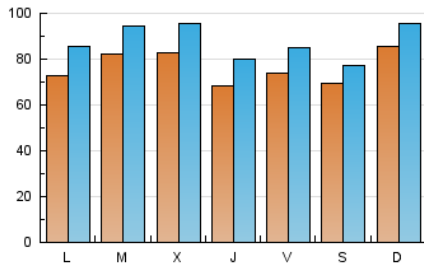

1. Cifras totales y promedios (Nacional)

MES - AÑO	NAVEGADORES UNICOS	VISITAS	PAGINAS
Abril - 2023	181.466	262.490	384.157
PROMEDIO DIARIO	7.642	8.750	12.805
PROMEDIO LUNES-VIERNES	7.595	8.811	12.826
PROMEDIO SABADO-DOMINGO	7.737	8.628	12.763
PAGINAS / VISITAS	1,46		
DURACION MEDIA VISITAS	0:00:32		
DURACION MEDIA PAGINAS	0:00:00		

2. Secciones (Nacional)

	PAGINAS	%
HOME	24.758	6.44 %
RESTO	359.399	93.56 %

3. Por día del mes (Nacional)

Día	N. únicos	Visitas	Páginas	Día	N. únicos	Visitas	Páginas	Día	N. únicos	Visitas	Páginas
1	5.063	5.711	8.705	11	9.602	11.014	15.420	21	6.001	7.049	10.980
2	6.104	7.078	10.753	12	8.061	9.251	13.919	22	5.826	6.734	10.174
3	5.559	6.652	10.383	13	7.721	9.250	13.418	23	6.862	8.059	11.988
4	6.459	7.677	11.406	14	10.433	11.576	15.470	24	9.997	11.569	16.756
5	7.802	9.172	12.055	15	9.491	10.086	16.152	25	11.122	12.410	16.794
6	4.680	5.310	7.766	16	6.686	7.859	11.668	26	9.863	11.083	16.744
7	6.238	7.244	11.277	17	5.935	7.159	10.956	27	8.221	9.432	13.373
8	5.096	5.792	8.863	18	5.745	6.753	10.383	28	6.796	8.055	11.823
9	7.845	8.718	13.523	19	7.319	8.699	13.207	29	9.183	10.179	14.116
10	7.619	8.838	12.862	20	6.722	8.022	11.532	30	15.217	16.059	21.691

4. Gráficas (Nacional)

4.1 Por día de la semana (promedio)

N. únicos / Visitas (x 100)

Páginas (x 100)

4.2 Por franja horaria (promedio)

Visitas_ (x 1000)

Páginas (x 1000)

4.3 Por meses