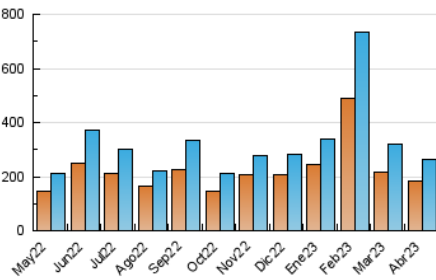

4.2 Por franja horaria (promedio)

Visitas_ (x 1000)

Páginas (x 1000)

4.3 Por meses

N. únicos / Visitas (x 1000)