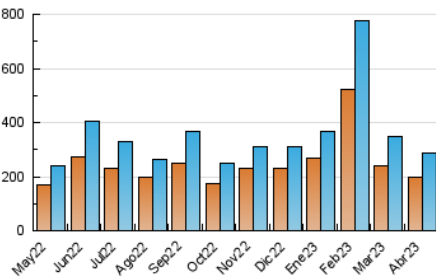

4.2 Por franja horaria (promedio)

Visitas_ (x 1000)

Páginas (x 1000)

4.3 Por meses

N. únicos / Visitas (x 1000)