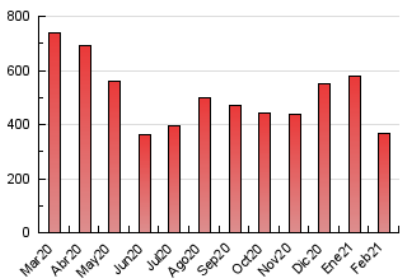

Páginas (x 1000)