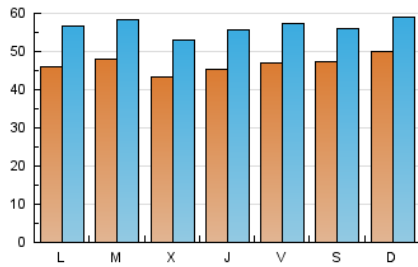

1. Cifras totales y promedios (Nacional)

MES - AÑO	NAVEGADORES UNICOS	VISITAS	PAGINAS
Febrero - 2021	89.584	158.390	321.784
PROMEDIO DIARIO	4.670	5.657	11.492
PROMEDIO LUNES-VIERNES	4.593	5.616	11.420
PROMEDIO SABADO-DOMINGO	4.863	5.760	11.674
PAGINAS / VISITAS	2,03		
DURACION MEDIA VISITAS	0:02:05		
DURACION MEDIA PAGINAS	0:02:00		

2. Secciones (Nacional)

	PAGINAS	%
HOME	13.794	4.29 %
RESTO	307.990	95.71 %

3. Por día del mes (Nacional)

Día	N. únicos	Visitas	Páginas	Día	N. únicos	Visitas	Páginas	Día	N. únicos	Visitas	Páginas
1	4.274	5.281	10.668	11	5.177	6.308	12.044	21	4.882	5.926	14.287
2	5.490	6.597	13.647	12	4.278	5.196	10.744	22	4.396	5.357	10.346
3	4.502	5.550	11.580	13	5.220	6.047	11.370	23	4.510	5.381	10.390
4	4.734	5.937	12.164	14	4.582	5.325	10.368	24	4.073	4.903	9.544
5	5.534	7.035	14.383	15	5.250	6.461	13.291	25	3.575	4.403	8.725
6	4.547	5.463	10.803	16	5.049	6.091	14.089	26	4.947	5.822	11.071
7	5.539	6.623	13.816	17	4.738	5.774	11.510	27	4.320	5.135	10.110
8	4.462	5.538	11.706	18	4.663	5.621	11.293	28	4.980	5.789	10.778
9	4.191	5.197	11.352	19	3.983	4.925	10.405				
10	4.037	4.937	9.441	20	4.833	5.768	11.859				

4. Gráficas (Nacional)

4.1 Por día de la semana (promedio)

N. únicos / Visitas (x 100)

Páginas (x 100)

4.2 Por franja horaria (promedio)

Visitas (x 1000)

Páginas (x 1000)

4.3 Por meses