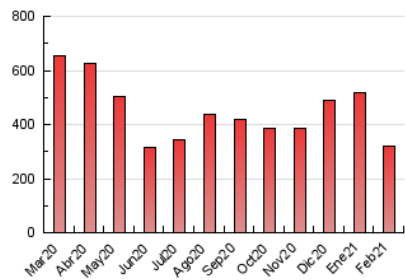

1. Cifras totales y promedios (Nacional)

MES - AÑO	NAVEGADORES UNICOS	VISITAS	PAGINAS
Febrero - 2021	89.584	158.390	321.784
PROMEDIO DIARIO	4.670	5.657	11.492
PROMEDIO LUNES-VIERNES	4.593	5.616	11.420
PROMEDIO SABADO-DOMINGO	4.863	5.760	11.674
PAGINAS / VISITAS	2,03		
DURACION MEDIA VISITAS	0:02:05		
DURACION MEDIA PAGINAS	0:02:00		

2. Secciones (Nacional)

	PAGINAS	%
HOME	13.794	4.29 %
RESTO	307.990	95.71 %

3. Por día del mes (Nacional)

Día	N. únicos	Visitas	Páginas	Día	N. únicos	Visitas	Páginas	Día	N. únicos	Visitas	Páginas
1	4.274	5.281	10.668	11	5.177	6.308	12.044	21	4.882	5.926	14.287
2	5.490	6.597	13.647	12	4.278	5.196	10.744	22	4.396	5.357	10.346
3	4.502	5.550	11.580	13	5.220	6.047	11.370	23	4.510	5.381	10.390
4	4.734	5.937	12.164	14	4.582	5.325	10.368	24	4.073	4.903	9.544
5	5.534	7.035	14.383	15	5.250	6.461	13.291	25	3.575	4.403	8.725
6	4.547	5.463	10.803	16	5.049	6.091	14.089	26	4.947	5.822	11.071
7	5.539	6.623	13.816	17	4.738	5.774	11.510	27	4.320	5.135	10.110
8	4.462	5.538	11.706	18	4.663	5.621	11.293	28	4.980	5.789	10.778
9	4.191	5.197	11.352	19	3.983	4.925	10.405				
10	4.037	4.937	9.441	20	4.833	5.768	11.859				

4. Gráficas (Nacional)

4.1 Por día de la semana (promedio)

N. únicos / Visitas (x 100)

Páginas (x 100)

4.2 Por franja horaria (promedio)

Visitas (x 1000)

Páginas (x 1000)

4.3 Por meses

N. únicos / Visitas (x 1000)

Páginas (x 1000)

5. Observaciones

Este Medio Electrónico de Comunicación ha sido medido por la herramienta Google Analytics de Google

6. Definiciones básicas (Para más información ver Normas Técnicas para el Control de los Medios Electrónicos de Comunicación)