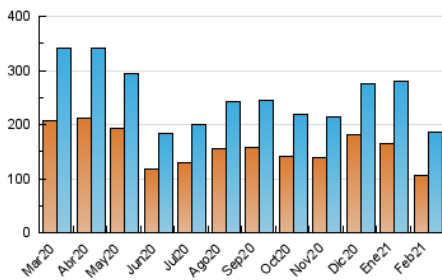

4.3 Por meses

N. únicos / Visitas (x 1000)