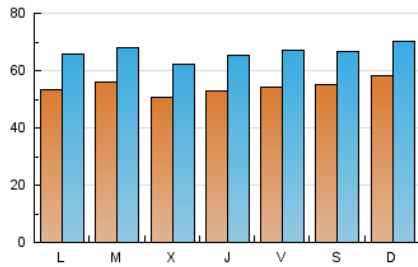

1. Cifras totales y promedios (Nacional e Internacional)

MES - AÑO	NAVEGADORES UNICOS	VISITAS	PAGINAS
Febrero - 2021	105.043	185.989	367.470
PROMEDIO DIARIO	5.430	6.642	13.124
PROMEDIO LUNES-VIERNES	5.328	6.567	12.953
PROMEDIO SABADO-DOMINGO	5.684	6.830	13.551
PAGINAS / VISITAS	1,98		
DURACION MEDIA VISITAS	0:02:01		
DURACION MEDIA PAGINAS	0:02:03		

2. Secciones (Nacional e Internacional)

	PAGINAS	%
HOME	19.052	5.18 %
RESTO	348.418	94.82 %

3. Por día del mes (Nacional e Internacional)

Día	N. únicos	Visitas	Páginas	Día	N. únicos	Visitas	Páginas	Día	N. únicos	Visitas	Páginas
1	4.989	6.188	12.249	11	5.840	7.135	13.354	21	5.623	6.888	16.433
2	6.303	7.636	15.463	12	4.982	6.137	12.369	22	5.083	6.207	11.724
3	5.247	6.505	13.101	13	6.138	7.180	13.230	23	5.256	6.264	11.877
4	5.481	6.910	13.700	14	5.658	6.723	12.716	24	4.763	5.761	10.886
5	6.243	7.948	15.994	15	6.052	7.535	15.004	25	4.195	5.187	9.977
6	5.200	6.327	12.548	16	5.907	7.229	16.141	26	5.548	6.573	12.267
7	6.310	7.693	15.940	17	5.525	6.832	13.113	27	4.975	5.952	11.544
8	5.148	6.432	13.481	18	5.552	6.862	12.881	28	5.751	6.727	12.415
9	4.870	6.057	12.747	19	4.850	6.128	12.027				
10	4.718	5.822	10.706	20	5.820	7.151	13.583				

4. Gráficas (Nacional e Internacional)

4.1 Por día de la semana (promedio)

N. únicos / Visitas (x 100)

Páginas (x 100)

4.2 Por franja horaria (promedio)

Visitas (x 1000)

Páginas (x 1000)

4.3 Por meses