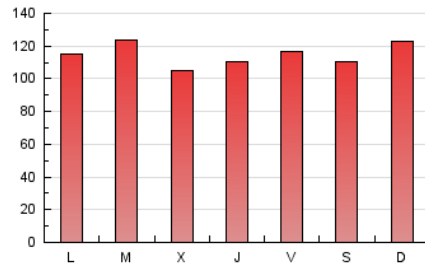

1. Cifras totales y promedios (Nacional)

MES - AÑO	NAVEGADORES UNICOS	VISITAS	PAGINAS
Febrero - 2021	89.584	158.390	321.784
PROMEDIO DIARIO	4.670	5.657	11.492
PROMEDIO LUNES-VIERNES	4.593	5.616	11.420
PROMEDIO SABADO-DOMINGO	4.863	5.760	11.674
PAGINAS / VISITAS	2,03		
DURACION MEDIA VISITAS	0:02:05		
DURACION MEDIA PAGINAS	0:02:00		

2. Secciones (Nacional)

	PAGINAS	%
HOME	13.794	4.29 %
RESTO	307.990	95.71 %

3. Por día del mes (Nacional)

Día	N. únicos	Visitas	Páginas	Día	N. únicos	Visitas	Páginas	Día	N. únicos	Visitas	Páginas
1	4.274	5.281	10.668	11	5.177	6.308	12.044	21	4.882	5.926	14.287
2	5.490	6.597	13.647	12	4.278	5.196	10.744	22	4.396	5.357	10.346
3	4.502	5.550	11.580	13	5.220	6.047	11.370	23	4.510	5.381	10.390
4	4.734	5.937	12.164	14	4.582	5.325	10.368	24	4.073	4.903	9.544
5	5.534	7.035	14.383	15	5.250	6.461	13.291	25	3.575	4.403	8.725
6	4.547	5.463	10.803	16	5.049	6.091	14.089	26	4.947	5.822	11.071
7	5.539	6.623	13.816	17	4.738	5.774	11.510	27	4.320	5.135	10.110
8	4.462	5.538	11.706	18	4.663	5.621	11.293	28	4.980	5.789	10.778
9	4.191	5.197	11.352	19	3.983	4.925	10.405				
10	4.037	4.937	9.441	20	4.833	5.768	11.859				

4. Gráficas (Nacional)

4.1 Por día de la semana (promedio)

N. únicos / Visitas (x 100)

Páginas (x 100)

4.2 Por franja horaria (promedio)

Visitas (x 1000)

Páginas (x 1000)

4.3 Por meses