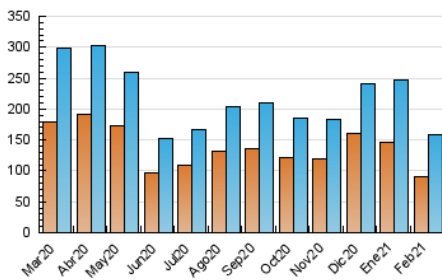

4.3 Por meses

N. únicos / Visitas (x 1000)