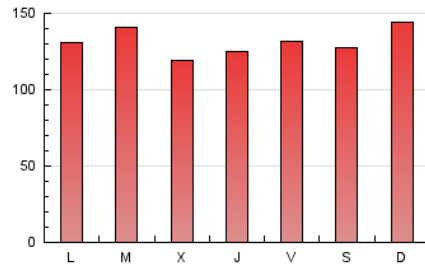

1. Cifras totales y promedios (Nacional e Internacional)

MES - AÑO	NAVEGADORES UNICOS	VISITAS	PAGINAS
Febrero - 2021	105.043	185.989	367.470
PROMEDIO DIARIO	5.430	6.642	13.124
PROMEDIO LUNES-VIERNES	5.328	6.567	12.953
PROMEDIO SABADO-DOMINGO	5.684	6.830	13.551
PAGINAS / VISITAS	1,98		
DURACION MEDIA VISITAS	0:02:01		
DURACION MEDIA PAGINAS	0:02:03		

2. Secciones (Nacional e Internacional)

	PAGINAS	%
HOME	19.052	5.18 %
RESTO	348.418	94.82 %

3. Por día del mes (Nacional e Internacional)

Día	N. únicos	Visitas	Páginas	Día	N. únicos	Visitas	Páginas	Día	N. únicos	Visitas	Páginas
1	4.989	6.188	12.249	11	5.840	7.135	13.354	21	5.623	6.888	16.433
2	6.303	7.636	15.463	12	4.982	6.137	12.369	22	5.083	6.207	11.724
3	5.247	6.505	13.101	13	6.138	7.180	13.230	23	5.256	6.264	11.877
4	5.481	6.910	13.700	14	5.658	6.723	12.716	24	4.763	5.761	10.886
5	6.243	7.948	15.994	15	6.052	7.535	15.004	25	4.195	5.187	9.977
6	5.200	6.327	12.548	16	5.907	7.229	16.141	26	5.548	6.573	12.267
7	6.310	7.693	15.940	17	5.525	6.832	13.113	27	4.975	5.952	11.544
8	5.148	6.432	13.481	18	5.552	6.862	12.881	28	5.751	6.727	12.415
9	4.870	6.057	12.747	19	4.850	6.128	12.027				
10	4.718	5.822	10.706	20	5.820	7.151	13.583				

4. Gráficas (Nacional e Internacional)

4.1 Por día de la semana (promedio)

N. únicos / Visitas (x 100)

Páginas (x 100)

4.2 Por franja horaria (promedio)

Visitas (x 1000)

Páginas (x 1000)

4.3 Por meses