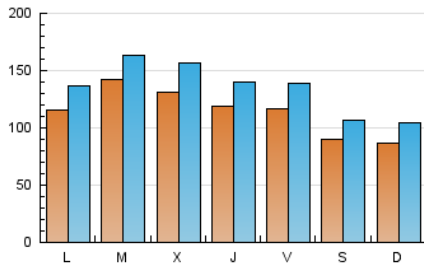

La Tribuna de Albacete.es

1. Cifras totales y promedios (Nacional)

MES - AÑO	NAVEGADORES UNICOS	VISITAS	PAGINAS
Diciembre - 2023	185.626	413.921	752.148
PROMEDIO DIARIO	11.323	13.352	24.263
PROMEDIO LUNES-VIERNES	12.487	14.687	26.381
PROMEDIO SABADO-DOMINGO	8.879	10.549	19.815
PAGINAS / VISITAS	1,82		
DURACION MEDIA VISITAS	0:02:12		
TIEMPO INTERACCIÓN MEDIO	0:01:58		

2. Secciones (Nacional)

	PAGINAS	%
HOME	156.164	20.76 %
RESTO	595.984	79.24 %

3. Por día del mes (Nacional)

Día	N. únicos	Visitas	Páginas	Día	N. únicos	Visitas	Páginas	Día	N. únicos	Visitas	Páginas
1	9.846	12.271	22.460	11	11.568	13.812	49.201	21	11.979	14.334	22.781
2	8.133	9.732	28.378	12	22.105	24.843	38.155	22	13.582	16.386	26.271
3	8.818	10.628	20.751	13	14.352	16.787	25.643	23	9.870	11.500	19.592
4	14.220	15.978	29.786	14	10.837	12.356	20.124	24	7.100	8.213	14.628
5	10.522	12.429	27.586	15	13.973	15.892	23.126	25	11.734	13.745	18.158
6	11.010	13.347	42.434	16	10.386	12.045	19.178	26	15.356	17.564	24.356
7	11.205	12.940	29.276	17	8.615	10.460	17.196	27	12.782	14.366	20.905
8	10.593	12.653	21.696	18	8.852	11.143	17.799	28	13.756	16.497	25.778
9	8.955	10.628	21.339	19	8.924	10.576	18.947	29	10.614	12.514	19.038
10	12.625	14.935	29.816	20	14.413	17.996	30.480	30	7.852	9.626	14.928
								31	6.437	7.725	12.342

4. Gráficas (Nacional)

4.1 Por día de la semana (promedio)

N. únicos / Visitas (x 100)

Páginas (x 100)

4.2 Por franja horaria (promedio)

Visitas_ (x 1000)

Páginas (x 1000)

4.3 Por meses