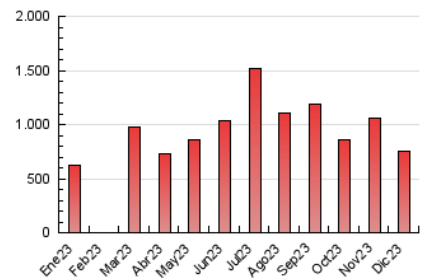

2. Secciones (Nacional)

	PAGINAS	%
HOME	156.164	20.76 %
RESTO	595.984	79.24 %

3. Por día del mes (Nacional)

Día	N. únicos	Visitas	Páginas	Día	N. únicos	Visitas	Páginas	Día	N. únicos	Visitas	Páginas
1	9.846	12.271	22.460	11	11.568	13.812	49.201	21	11.979	14.334	22.781
2	8.133	9.732	28.378	12	22.105	24.843	38.155	22	13.582	16.386	26.271
3	8.818	10.628	20.751	13	14.352	16.787	25.643	23	9.870	11.500	19.592
4	14.220	15.978	29.786	14	10.837	12.356	20.124	24	7.100	8.213	14.628
5	10.522	12.429	27.586	15	13.973	15.892	23.126	25	11.734	13.745	18.158
6	11.010	13.347	42.434	16	10.386	12.045	19.178	26	15.356	17.564	24.356
7	11.205	12.940	29.276	17	8.615	10.460	17.196	27	12.782	14.366	20.905
8	10.593	12.653	21.696	18	8.852	11.143	17.799	28	13.756	16.497	25.778
9	8.955	10.628	21.339	19	8.924	10.576	18.947	29	10.614	12.514	19.038
10	12.625	14.935	29.816	20	14.413	17.996	30.480	30	7.852	9.626	14.928
								31	6.437	7.725	12.342

4. Gráficas (Nacional)

4.1 Por día de la semana (promedio)

N. únicos / Visitas (x 100)

Páginas (x 100)

4.2 Por franja horaria (promedio)

Visitas_ (x 1000)

Páginas (x 1000)

4.3 Por meses

N. únicos / Visitas (x 1000)

Páginas (x 1000)

5. Observaciones

Este Medio Electrónico de Comunicación ha sido medido por la herramienta Google Analytics de Google (GA4)

6. Definiciones básicas (Para más información ver Normas Técnicas para el Control de los Medios Electrónicos de Comunicación)

Visita:

Una secuencia ininterrumpida de páginas servidas a un usuario válido. Si dicho usuario no realiza peticiones de páginas en un periodo de tiempo (30 min) la siguiente petición constituirá el inicio de una nueva visita.