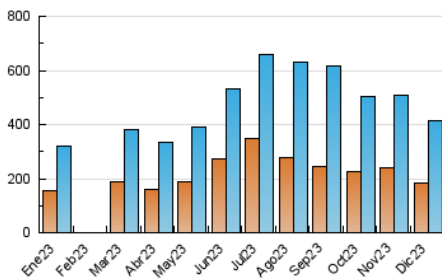

2. Secciones (Nacional)

	PAGINAS	%
HOME	156.164	20.76 %
RESTO	595.984	79.24 %

3. Por día del mes (Nacional)

Día	N. únicos	Visitas	Páginas	Día	N. únicos	Visitas	Páginas	Día	N. únicos	Visitas	Páginas
1	9.846	12.271	22.460	11	11.568	13.812	49.201	21	11.979	14.334	22.781
2	8.133	9.732	28.378	12	22.105	24.843	38.155	22	13.582	16.386	26.271
3	8.818	10.628	20.751	13	14.352	16.787	25.643	23	9.870	11.500	19.592
4	14.220	15.978	29.786	14	10.837	12.356	20.124	24	7.100	8.213	14.628
5	10.522	12.429	27.586	15	13.973	15.892	23.126	25	11.734	13.745	18.158
6	11.010	13.347	42.434	16	10.386	12.045	19.178	26	15.356	17.564	24.356
7	11.205	12.940	29.276	17	8.615	10.460	17.196	27	12.782	14.366	20.905
8	10.593	12.653	21.696	18	8.852	11.143	17.799	28	13.756	16.497	25.778
9	8.955	10.628	21.339	19	8.924	10.576	18.947	29	10.614	12.514	19.038
10	12.625	14.935	29.816	20	14.413	17.996	30.480	30	7.852	9.626	14.928
								31	6.437	7.725	12.342

4. Gráficas (Nacional)

4.1 Por día de la semana (promedio)

N. únicos / Visitas (x 100)

Páginas (x 100)

4.2 Por franja horaria (promedio)

Visitas_ (x 1000)

Páginas (x 1000)

4.3 Por meses

N. únicos / Visitas (x 1000)

Páginas (x 1000)

5. Observaciones

Este Medio Electrónico de Comunicación ha sido medido por la herramienta Google Analytics de Google (GA4)

6. Definiciones básicas (Para más información ver Normas Técnicas para el Control de los Medios Electrónicos de Comunicación)

Visita:

Una secuencia ininterrumpida de páginas servidas a un usuario válido. Si dicho usuario no realiza peticiones de páginas en un periodo de tiempo (30 min) la siguiente petición constituirá el inicio de una nueva visita.