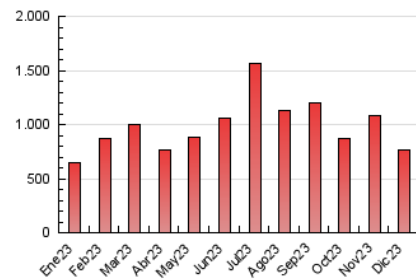

Páginas (x 1000)