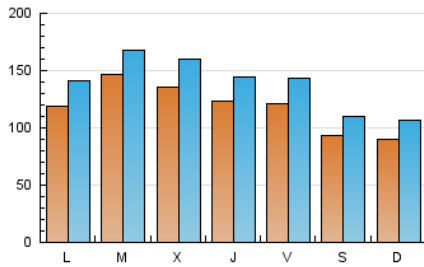

La Tribuna de Albacete.es

1. Cifras totales y promedios (Nacional e Internacional)

MES - AÑO	NAVEGADORES UNICOS	VISITAS	PAGINAS
Diciembre - 2023	195.197	425.484	766.187
PROMEDIO DIARIO	11.679	13.725	24.716
PROMEDIO LUNES-VIERNES	12.874	15.099	26.782
PROMEDIO SABADO-DOMINGO	9.170	10.841	20.376
PAGINAS / VISITAS	1,80		
DURACION MEDIA VISITAS	0:02:12		
TIEMPO INTERACCIÓN MEDIO	0:01:54		

2. Secciones (Nacional e Internacional)

	PAGINAS	%
HOME	158.292	20.66 %
RESTO	607.895	79.34 %

3. Por día del mes (Nacional e Internacional)

Día	N. únicos	Visitas	Páginas	Día	N. únicos	Visitas	Páginas	Día	N. únicos	Visitas	Páginas
1	10.184	12.681	22.823	11	11.965	14.237	49.818	21	12.339	14.723	23.146
2	8.372	9.999	28.705	12	22.517	25.217	38.728	22	13.929	16.693	26.688
3	9.201	11.033	23.344	13	14.737	17.214	26.092	23	10.081	11.686	19.866
4	14.618	16.479	30.201	14	11.261	12.771	20.485	24	7.312	8.412	14.874
5	10.942	12.908	27.960	15	14.398	16.232	23.526	25	11.916	14.045	18.455
6	11.293	13.697	42.895	16	10.658	12.336	19.573	26	15.738	17.932	24.725
7	11.566	13.451	29.620	17	8.866	10.718	17.606	27	13.233	14.854	21.245
8	10.901	13.015	22.132	18	9.273	11.616	18.109	28	14.274	16.915	26.206
9	9.296	10.932	21.723	19	9.273	10.950	19.376	29	11.181	13.033	19.367
10	13.011	15.257	30.212	20	14.807	18.407	30.832	30	8.143	9.996	15.242
								31	6.759	8.045	12.613

4. Gráficas (Nacional e Internacional)

4.1 Por día de la semana (promedio)

N. únicos / Visitas (x 100)

Páginas (x 100)

4.2 Por franja horaria (promedio)

Visitas_ (x 1000)

Páginas (x 1000)

4.3 Por meses