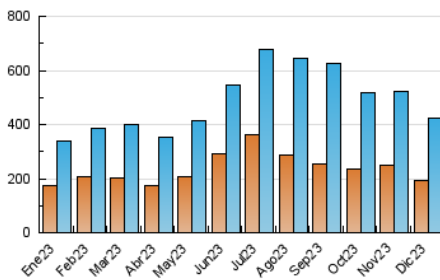

4.3 Por meses

N. únicos / Visitas (x 1000)